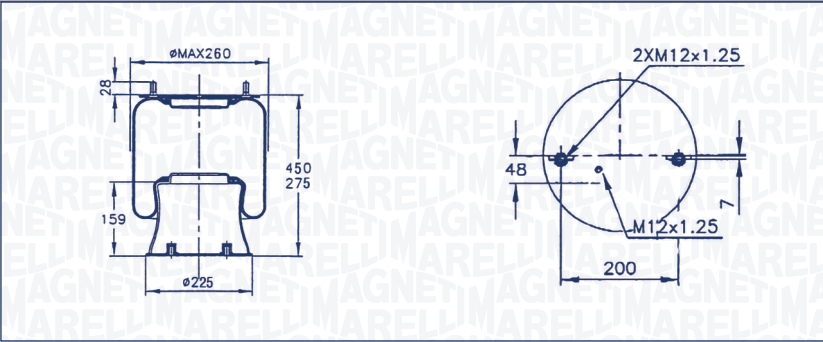

**96825CFG – 030607020115**

	OE/OES	Type
	IVECO	93195986 BUS EUROCLASS 35 - 29

IAM	
OE/OES Reference	

**96864CFG – 030607020116**

	OE/OES	Type
	ASSALI STEFEN	M04010655 RIMORCHI/TRAILER
	VIBERTI	128147109 RIMORCHI/TRAILER
	ZORZI	1006559 RIMORCHI/TRAILER