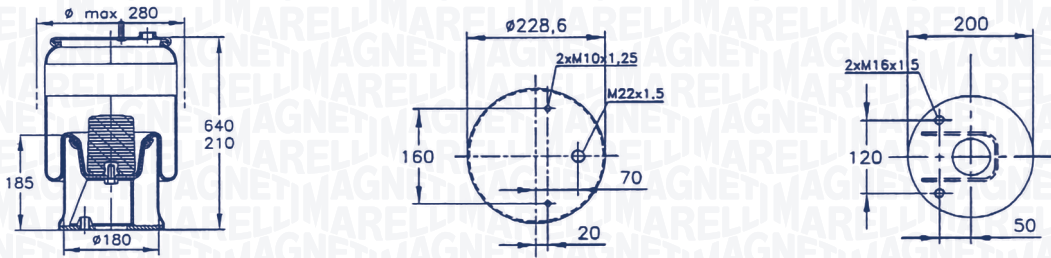

96692CFG – 030607020114

	OE/OES	Type	IAM
ACERBI	431810	RIMORCHI/TRAILER	OE/OES Reference
BERTOJA	45102006	RIMORCHI/TRAILER	
GIRELLI	2930530	RIMORCHI/TRAILER	
PEZZAIOLI	70102100	RIMORCHI/TRAILER	
ROLFO	112063	RIMORCHI/TRAILER	
VIBERTI	128147104	RIMORCHI/TRAILER	
ZORZI	1006555	RIMORCHI/TRAILER