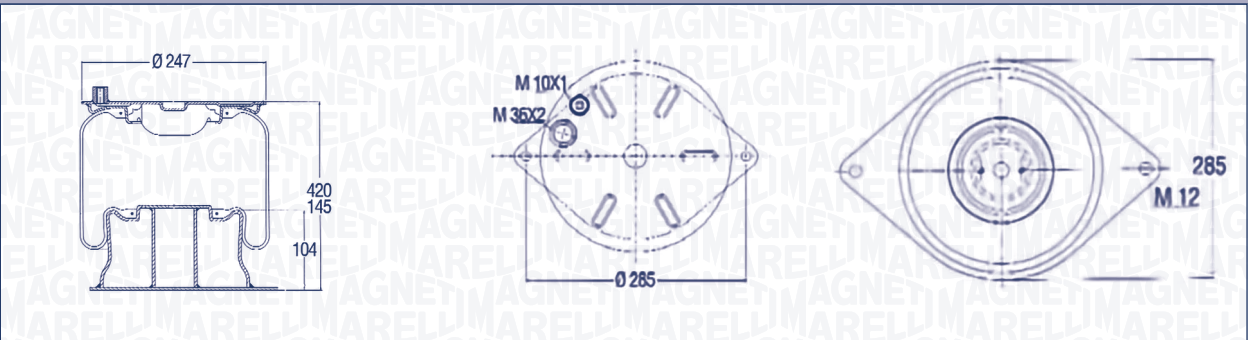

205794CFG – 030607020246

	OE/OES	Type	IAM
IVECO	97105918	BUS 490 - 590 - 5522 - 623 E2	OE/OES Reference