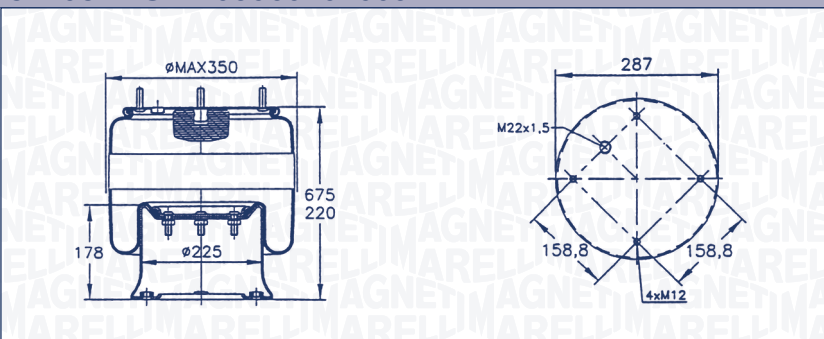

87408CFG – 030607020097

	OE/OES	Type
ACERBI	448543	RIMORCHI/TRAILER
	644285	RIMORCHI/TRAILER
BATTAGLINO	2211400	RIMORCHI/TRAILER
FREUHAUF	003615E	RIMORCHI/TRAILER
HENDRICKSON	505859	RIMORCHI/TRAILER
	785170	RIMORCHI/TRAILER
	B 2063	RIMORCHI/TRAILER
	Y 505801	RIMORCHI/TRAILER
IVECO	8121964	TRAILER
IVECO-PEGASO	175005	STRALIS EUROTECH
KAESSBOHRER	4731030000	RIMORCHI/TRAILER
	4731033000	RIMORCHI/TRAILER
SAF	2.229.0003.00	RIMORCHI/TRAILER
	3.228.0003.00	RIMORCHI/TRAILER
	3.229.0003.00	RIMORCHI/TRAILER
TROUILLET	ST 225-675	RIMORCHI/TRAILER
VIBERTI	128147122	RIMORCHI/TRAILER
WEWELER	US87408F	RIMORCHI/TRAILER
	USO6364FS	RIMORCHI/TRAILER

IAM
AIRTECH 3813 K
CONTITECH 813 MB
DUNLOP PNP 311770000
FIRESTONE W01 M58 6364
GART D 277/277.4.500
GOODYEAR 1 R 14-705
PHOENIX 1 D 28 B-2 E2
PIRELLI 1 T 19 E-2
SPRINGRIDE D13B02
T. FIRESTONE 1 T 19 F 11