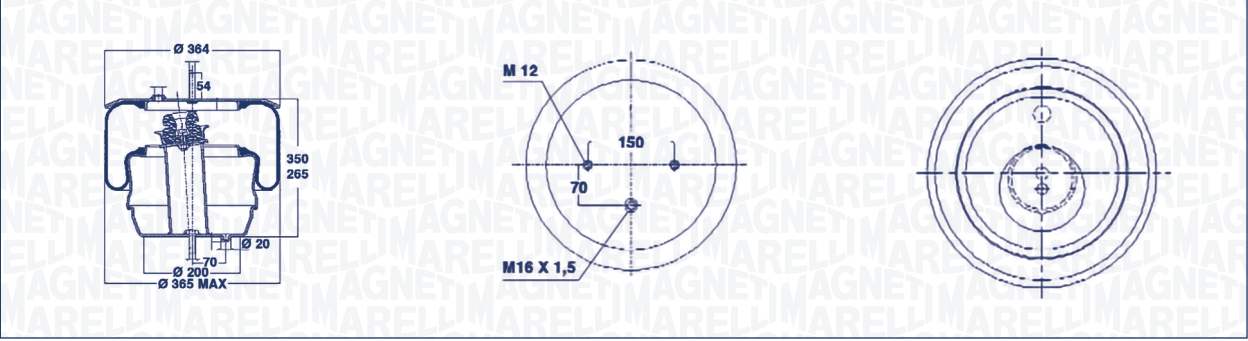

204468CFG – 030607020197

	OE/OES	Type	IAM
IVECO	500339896	BUS EURORIDER 390-35 - 38 - 43	OE/OES Reference