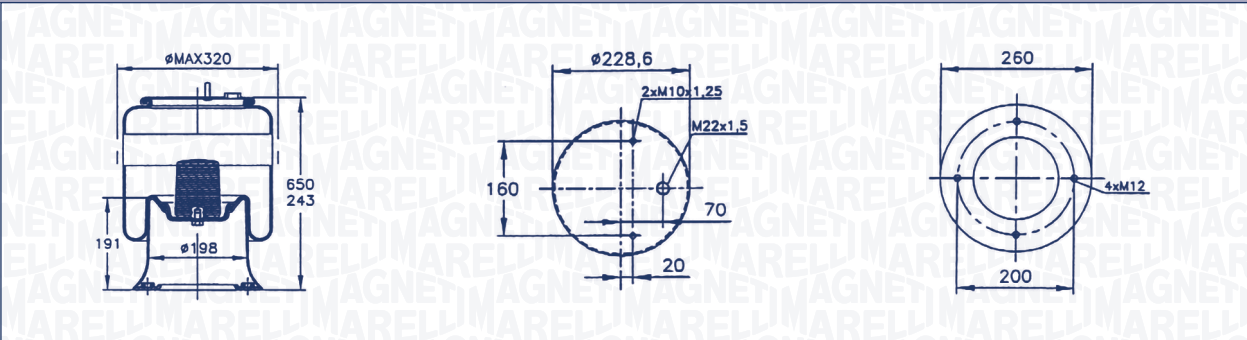

**96825CFG – 030607020115**

	OE/OES	Type
	IVECO	93195986 BUS EUROCLASS 35 - 29

IAM	
OE/OES Reference	

**96864CFG – 030607020116**

	OE/OES	Type
	ASSALI STEFEN	M04010655 RIMORCHI/TRAILER
	VIBERTI	128147109 RIMORCHI/TRAILER
	ZORZI	1006559 RIMORCHI/TRAILER