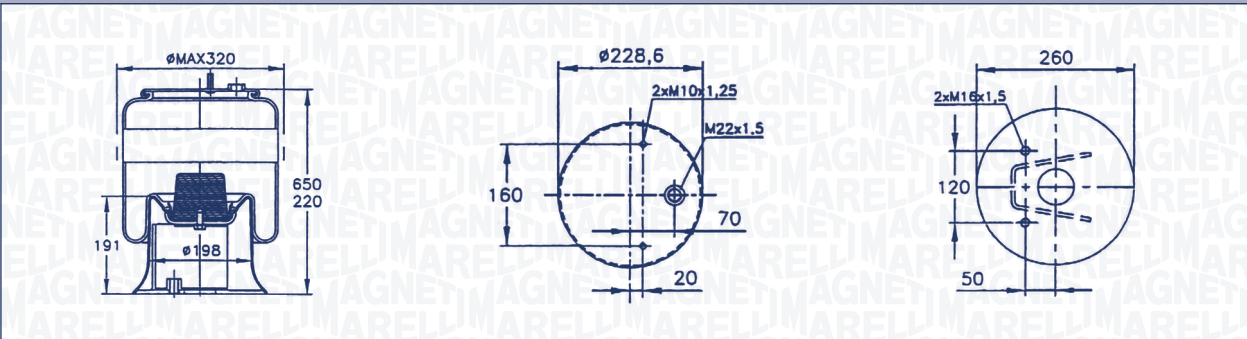

96871CFG – 030607020117

	OE/OES	Type
	ASSALI STEFEN	M04010665 RIMORCHI/TRAILER
	BERTOJA	45402007 RIMORCHI/TRAILER
	CARDI	58050900 RIMORCHI/TRAILER
	OMAR	11808 RIMORCHI/TRAILER
	ROLFO	112322 RIMORCHI/TRAILER
	ZORZI	1006551 RIMORCHI/TRAILER

IAM	
AIRTECH	391209 K
DUNLOP	D12 B07/09
FIRESTONE	W01 M58 6289
GART	D 278/H 278.2.512
PIRELLI	1 T 323-40
SPRINGRIDE	D12B07
T. FIRESTONE	1 T 15 M 9