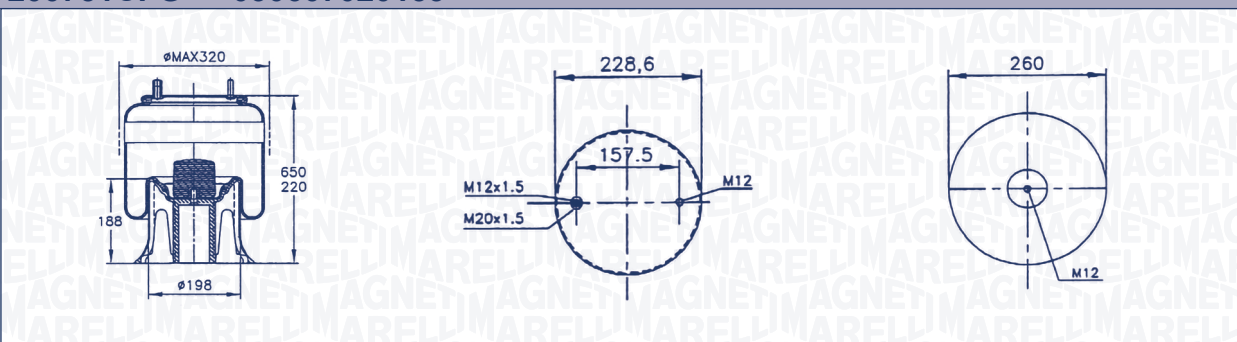

200751CFG – 030607020153

	OE/OES	Type	IAM
CARDI	58051210	RIMORCHI/TRAILER	AIRTECH 34159-02 KPP
FREUHAUF	1525199	RIMORCHI/TRAILER	CONTITECH 4159 N P09
	UJB 0358	RIMORCHI/TRAILER	DUNLOP D12 B04
	UJB 0358-001	RIMORCHI/TRAILER	FIRESTONE W01 379 9131
SAMRO	H2500324	RIMORCHI/TRAILER	GART D 278/H 278.1.510
SMB	M001774	RIMORCHI/TRAILER	GOODYEAR 1 R 12-721
TROUILLET	HT 1802	RIMORCHI/TRAILER	PHOENIX 1 DK 21 B8
VIBERTI	128140006	RIMORCHI/TRAILER	PIRELLI 1 T 323-40
	128147123	RIMORCHI/TRAILER	T. FIRESTONE 1 T 15 M 9