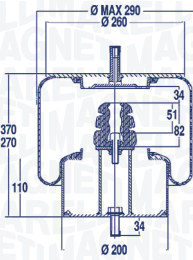

207029CFG – 030607020289

	OE/OES	Type	IAM
IVECO	5006306035	EURORIDER NEW DOMINIO	OE/OES Reference