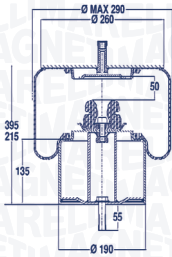

207030CFG – 030607020290

	OE/OES	Type	IAM
IVECO	5006306036	EURORIDER NEW DOMINIO	OE/OES Reference