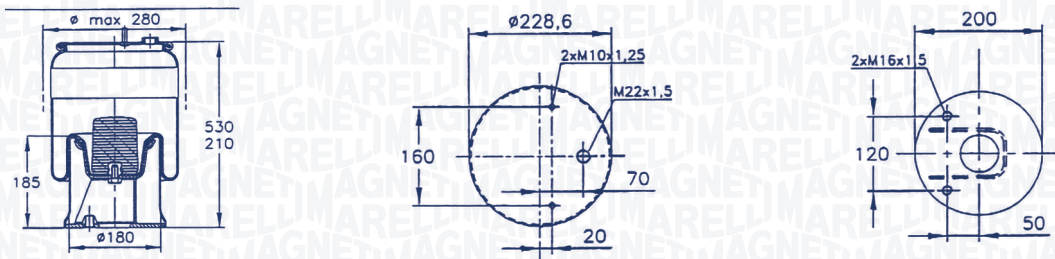

93774CFG – 030607020107

	OE/OES	Type	IAM
BARTOLETTI	91619012	RIMORCHI/TRAILER	PIRELLI 1 T 280-30
CARDI	58050600	RIMORCHI/TRAILER	
VIBERTI	128147101	RIMORCHI/TRAILER	
ZORZI	1006549	RIMORCHI/TRAILER