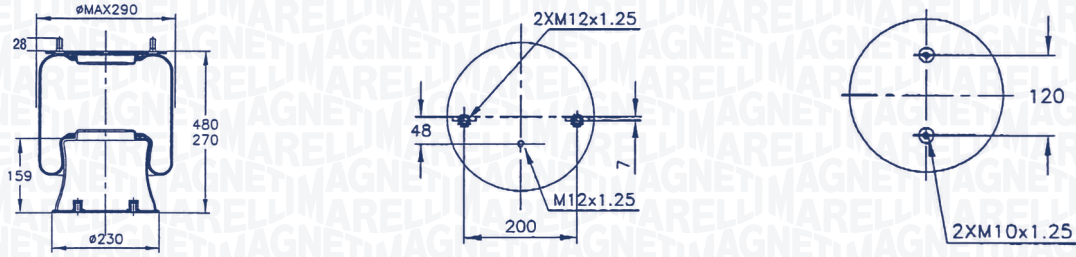

88800CFG – 030607020100

	OE/OES	Type	IAM
IVECO	4703904	BUS 370 S24	OE/OES Reference