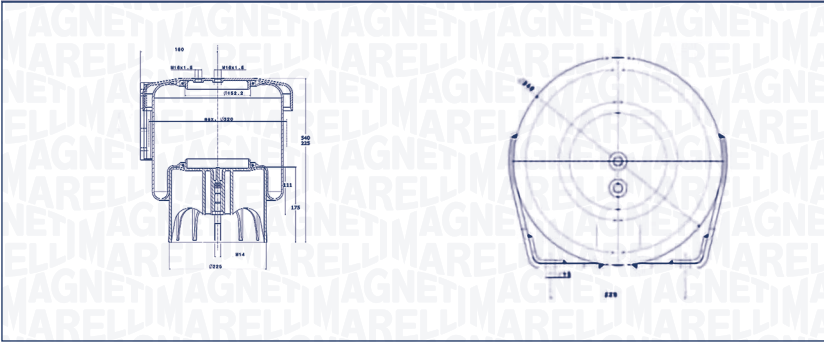

**207300CFG – 030607020520**

  	OE/OES	Type
MAN	81.436.006.055	MAN TGM 15/19

**IAM**

OE/OES Reference

**207313CFG – 030607020304**

  	OE/OES	Type
IVECO	41297178	STRALIS EUROTECH EUROSTAR

IAM

OE/OES Reference