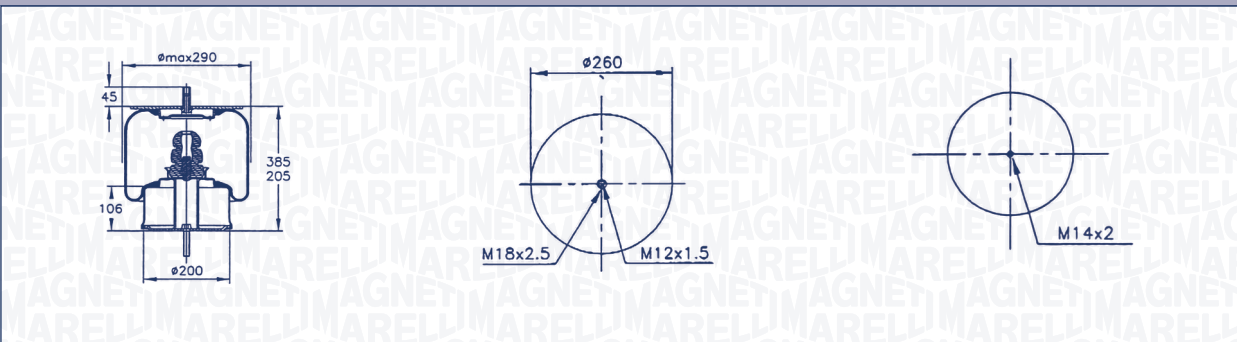

200436CFG – 030607020151

	OE/OES	Type	IAM
IVECO	98488605	BUS EURORIDER 43 MY WAY	OE/OES Reference