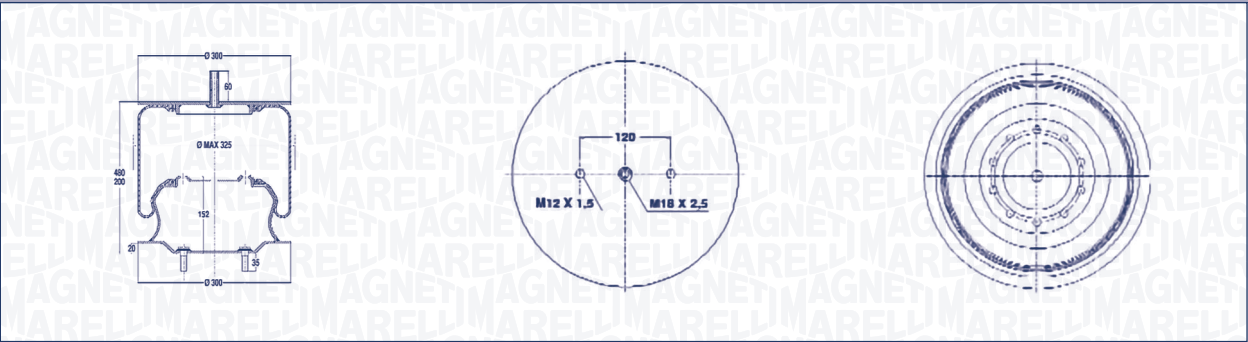

**204468CFG – 030607020197**

	OE/OES	Type	IAM
IVECO	500339896	BUS EURORIDER 390-35 - 38 - 43	OE/OES Reference

**204792CFG – 030607020212**

	OE/OES	Type	IAM
IVECO	500345517	EURORIDER 26/26A	OE/OES Reference