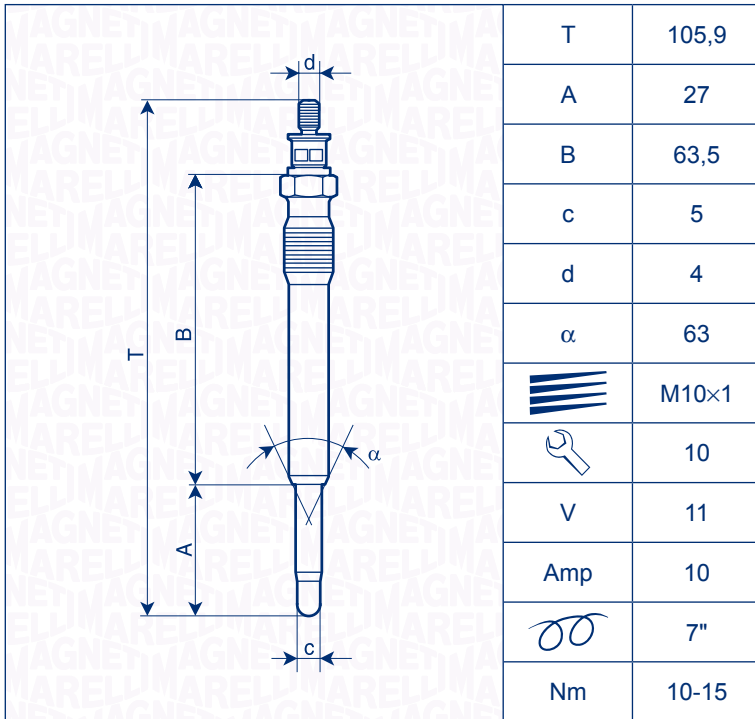

UC12A

BERU		
0 100 226 344	0.100.226.344	GN027
BOSCH		
0 250 202 032	0.250.202.032	
CHAMPION		
CH 170/002	CH170	
NGK		
1441	4359	DP 24
Y 504 J	Y 504 R	Y504J
Y504R		

			CC	KW				V

CITROËN								
BERLINGO HDi	2.0	80	06/00 →	4	DW 10	11		
	2.0	66	12/99 →	4	RHY (DW10TD)	11		
	2.0	66	11/02 → 10/05	4	---	11		
C4 Grand Picasso HDi	2.0	100	10/06 →	4	RHJ-DW10BTED4 / RHR (DW10BTED4)	11		
	2.0	102	09/06 →	4	DW10TD	11		
C4 HDi	2.0	100	11/04 →	4	DW10BTED4 / RHR (DW10BTED4)	11		
C4 Picasso HDi	2.0	102	02/07 →	4	DW10TD	11		
C5 HDi	2.0	66	03/01 → 08/04	4	RHY (DW10TD)	11		
	2.0	66	06/02 →	4	DW10ATD	11		
	2.0	79	06/01 → 08/04	4	RHS (DW10ATED4/FAP)	11		
	2.0	80	03/01 → 08/04	4	RHZ (DW10ATED)	11		
	2.2	98	03/01 →	4	4HX (DW12TED4/FAP)	11		
	2.2	100	02/01 →	4	DW12TED4	11		
C8 HDi	2.0	79	07/02 →	4	RHS (DW10ATED4/FAP)	11		
	2.0	88	02/07 →	4	---	11		
	2.2	94	07/02 → 04/03	4	4HX (DW12TED4/FAP)	11		
	2.2	96	01/02 →	4	DW12	11		
DISPATCH HDi	2.0	80	09/98 →	4	DW 10	11		
EVASION HDi	2.0	80	08/99 → 07/02	4	RHZ (DW10ETED)	11		
JUMPER D	2.0	80	09/98 →	4	DW10TED	11