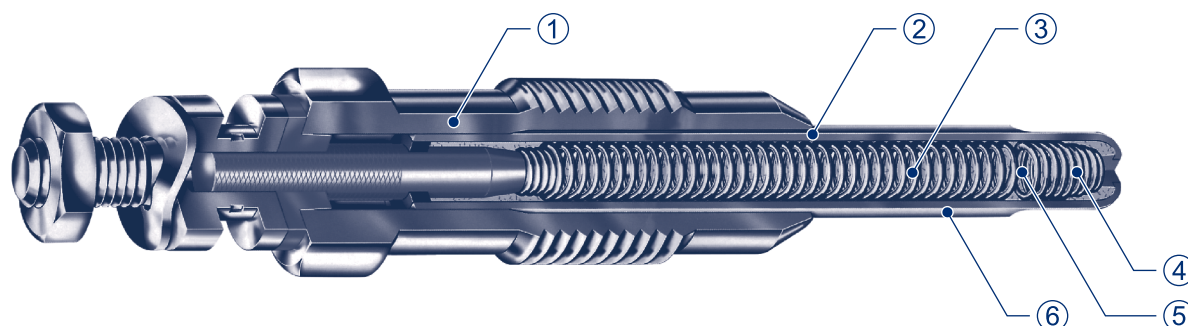

Caratteristiche costruttive
Features
Konstruktive Eigenschaften
Caractéristiques
Características técnicas

Características técnicas
Κατασκευαστικά χαρακτηριστικά
Cechy konstrukcyjne
Конструкционные характеристики
Yapım özellikleri

1

Corpo con doppia sede di appoggio e speciale guarnizione isolante.

Assicura una perfetta tenuta e isolamento.

Body with twin seat and special insulating seal.

Ensures a perfect seal and insulation.

Körper mit doppeltem Dichtsitz und spezieller Isolierdichtung.

Gewährleistet absolute Dichtheit und Isolierung.

Corps à double zone d'appui et joint isolant spécial.

Garantit une parfaite étanchéité et une excellente isolation.

Cuerpo con doble base de apoyo y recubrimiento especial aislante.

Asegura unas perfectas características de estanqueidad y aislamiento.

Corpo com dupla sede de apoio e guarnição especial isolante.

Assegura uma perfeita capacidade e isolamento.

Σώμα με διπλή έδρα στήριξης και ειδική μονωτική τσιμούχα.

Εξασφαλίζει τέλεια στεγανότητα και μόνωση.

Korpus z podwójnym gniazdem i specjalną uszczelką izolacyjną.

Zapewnia perfekcyjne przyleganie i izolację.

Корпус с двойной опорной поверхностью и специальной изолирующей прокладкой.

Обеспечивает безукоризненную непроницаемость и изоляцию.

Çift dayamalı gövde ve özel yalıtkan lastik conta.

Mükemmel bir tutturma ve izolasyon türünü sağlar.

2

Guaina in superlega anticorrosione termica e chimica.

Spessore variabile, specifico per ogni motore, in funzione delle temperature che si sviluppano all'interno delle pre-camere.

Thermal and chemical corrosion-proof superalloy sheath.

Variable thickness, specific for every engine, in relation to the temperatures developed in the precombustion chamber.

Glührohr aus einer thermisch und chemisch resistenten Speziallegierung.

Variable Stärke, je nach Motor, abhängig von den Temperaturen, die in der Vorkammer erreicht werden.

Gaine en super-alliage anticorrosion thermique et chimique.

Epaisseur variable, spécifique pour chaque moteur, en fonction des températures qui se développent à l'intérieur de la préchambre.

Funda en superaleación anticorrosiva térmica y química.

Espesor variable en función de la temperatura específica para cada motor, que se desarrolla en el interior de la precámara.

Estojo em liga leve anti corrosão térmica e química.

Espessura variável, específico para cada motor, em função das temperaturas que se desenvolvem non interior pré-camaras.

Περίβλημα από υπερκράμα θερμικής και χημικής αντιδιάβρωσης.

Μεταβλητό πάχος, ειδικό για κάθε κινητήρα, σε συνάρτηση με τις θερμοκρασίες που αναπτύσσονται στο εσωτερικό των προθαλάμων.