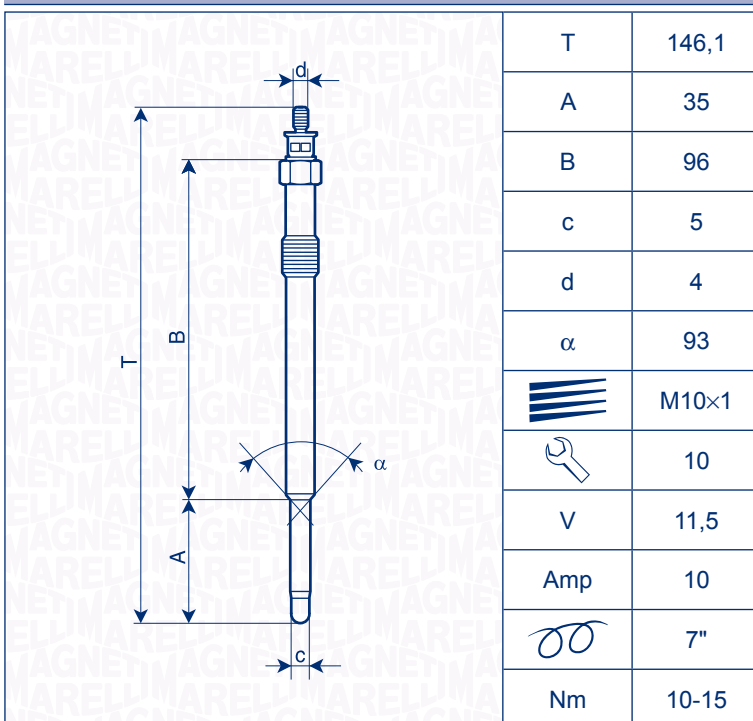

UC26A

	CC	KW				V
BMW						
SERIES 7 (E38) 730d	3.0	142	04/00 → 11/01	6	M 57 306 D1	11
SERIES 7 (E38) 730td	3.0	135	08/98 → 04/00	6	M 57 D30	11
X5 30d (E53)	3.0	135	05/01 →	6	M57306D1	11
X5 d 4x4 (E53)	3.0	142	08/01 → 11/03	6	M57 D30	11
LAND ROVER						
FREELANDER Td4	2.0	80-82	11/00 →	4	---	11
RANGE ROVER III Td 6	3.0	130	03/02 →	6	M57 D30 BMW	11
MG						
MG ZT CDTi	2.0	85	06/02 → 09/03	4	204D2	11
	2.0	96	11/02 →	4	204D2	11
OPEL						
OMEGA B TDI	2.5	110	09/01 → 07/03	6	Y 25 DT	11
ROVER						
75 CDTi	2.0	85	02/99 →	4	M47 R	11
	2.0	96	02/03 →	4	204D2	11

UC27A

BERU

0 100 226 203 0 100 226 385 0.100.226.203
0.100.226.385 GN939

BOSCH

0 250 202 130 0.250.202.130

CHAMPION

CH 229 CH229

NGK

DP 35 Y 525 J Y525J

	CC	KW				V
CITROËN						
JUMPER HDi	2.2	74	04/06 →	4	---	11,5
	2.2	88	04/06 →	4	---	11,5
FIAT						
DUCATO (250, 290) Multijet D	2.2	74	07/06 →	4	4HV	11,5