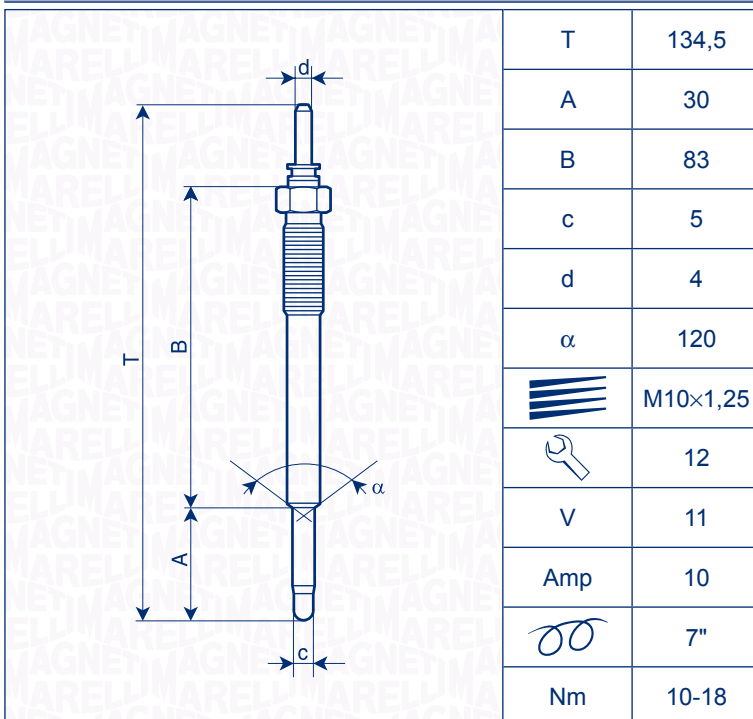

UC56A

BERU
0.100.226.522 GN062
BOSCH
0 250 212 011
NGK
96187 Y 527 J Y527J

			CC	KW				V

HYUNDAI								
ACCENT III CRDi GLS	1.5	81	11/05 → 11/10	4	D4FA			11
ELANTRA CRDi	1.6	85	02/06 → 07/06	4	D4FB			11
	1.6	94	02/11 →	4	---			11
GETZ CRDi	1.5	65	08/05 → 06/09	4	D4FA			11
GETZ CRDi GLS	1.5	81	08/05 → 06/09	4	D4FA			11
i10 CRDi	1.1	55	03/08 → 12/10	3	D3FA			11
i20 CRDi	1.1	55	02/12 →	3	D3FA			11
	1.4	55	08/08 →	4	D4FC			11
	1.4	66	08/09 →	4	D4FC			11
	1.4	66	11/14 →	4	---			11
	1.6	85	09/08 →	4	D4FB			11
	1.6	94	01/09 →	4	D4FB			11
i30 CRDi	1.4	81	12/11 →	4	D4FB			11
	1.4	66	12/11 →	4	---			11
	1.6	66	10/07 → 11/11	4	D4FB			11
	1.6	81	06/12 →	4	D4FB			11
	1.6	85	10/07 → 11/11	4	D4FB			11
	1.6	94	11/11 →	4	D4FB			11
ix20 CRDi	1.4	57	06/11 →	4	---			11
	1.4	66	11/10 →	4	D4FC			11
	1.6	85	06/11 →	4	D4FB			11
	1.6	94	06/11 →	4	---			11
MATRIX CRDi	1.5	75	12/04 → 08/10	4	D4FA			11
	1.5	81	08/05 → 08/10	4	D4FA			11