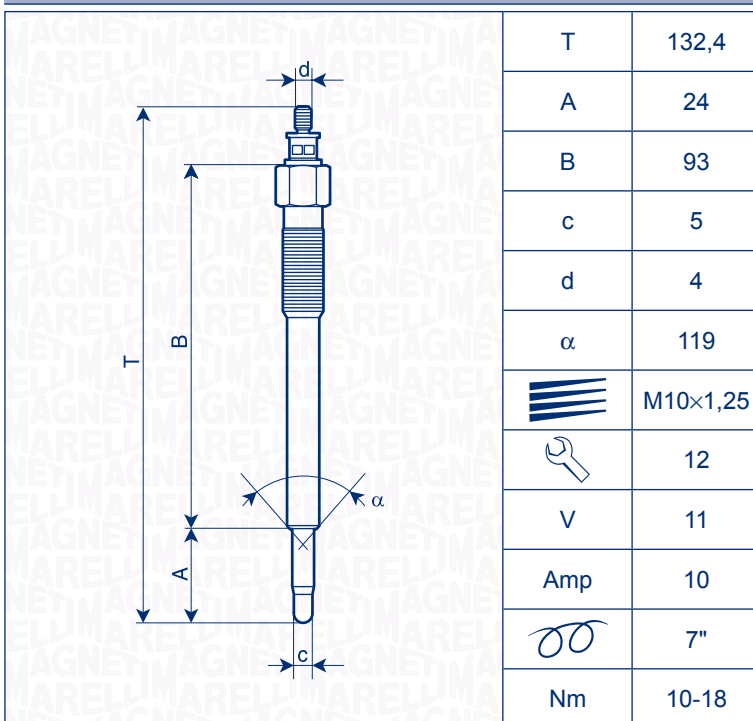

**UC57A**

**BERU**

0.100.226.525 GN106

**CHAMPION**

CH409

**NGK**

CZ 24 CZ24

			<b>CC</b>	<b>KW</b>				<b>V</b>
--	--	--	-----------	-----------	--	--	--	----------