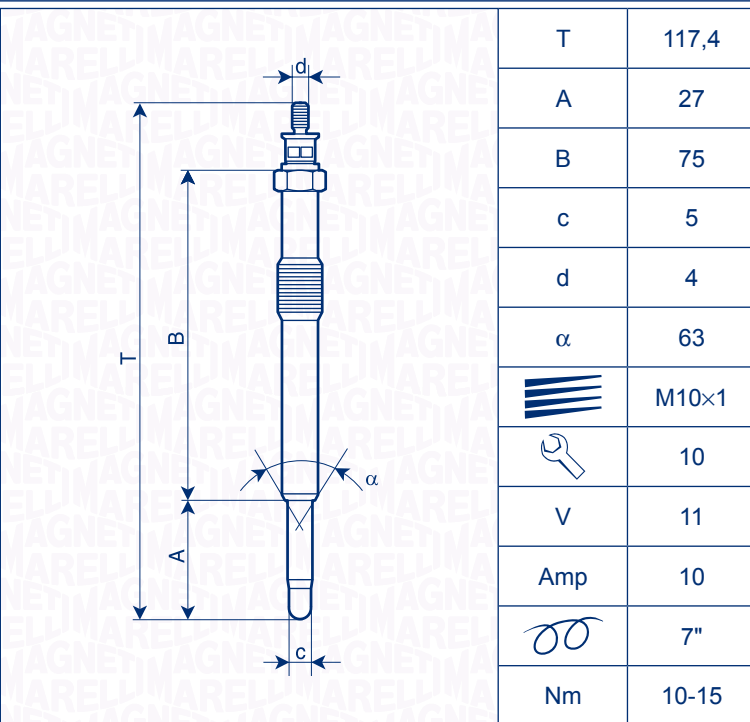

UC40A

	CC	KW				V
CITROËN						
JUMPER TDI	2.5	79	12/96 → 11/00	4	THX (DJ5TED)	11
RELAY TD	2.5	76	01/97 →	4	DJ5TDE	11
RELAY TDI	2.5	76	01/97 →	4	DJ5TED	11
PEUGEOT						
BOXER TDI	2.4	79	01/97 →	4	DJ5TED	11
BOXER TDI	2.5	76	09/96 →	4	THX (DJ5TED)	11

UC41A

BERU
0.100.226.492 GN054
BOSCH
0 250 001 782 0 250 202 048 0 250 202 135 0.250.001.782 0.250.202.048 0.250.202.135
CHAMPION
CH268
NGK
7957 DP 56 Y 1005 J

	CC	KW				V
CITROËN						
C4 I HDi	2.0	100	11/04 → 07/11	4	---	11
	2.0	103	07/08 → 07/11	4	---	11
C4 Picasso I HDi	2.0	100	02/07 → 08/13	4	---	11
C5 HDi	2.0	100	09/04 →	4	DW10BTED4	11
C8 HDi	2.2	94	05/03 →	4	4HX (DW12TED4/FAP)	11
C8 HDi Turbo Diesel	2.0	100	03/06 →	4	---	11
FIAT						
SCUDO (270) D Multijet	2.0	120	07/10 →	4	RHH	11
SCUDO (272, 270) D Multijet	2.0	88-100	01/07 →	4	RHK / RHR	11
	2.0	94	04/11 →	4	---	11
	2.0	120	07/10 →	4	---	11
ULYSSE (179AX) D Multijet	2.0	88	05/06 → 06/11	4	---	11
	2.0	100	05/06 → 06/11	4	---	11