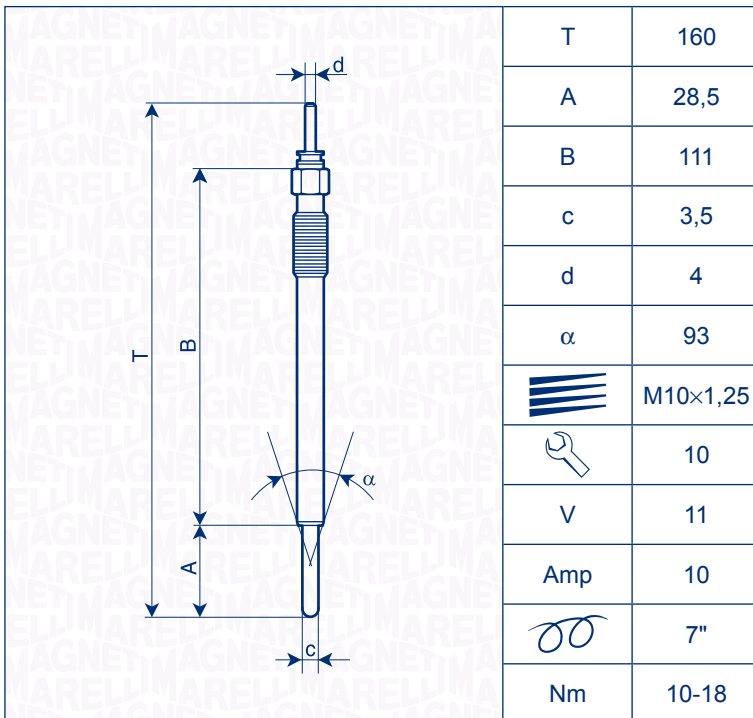

UY20A

T	160
A	28,5
B	111
c	3,5
d	4
α	93
	M10×1,25
	10
V	11
Amp	10
	7"
Nm	10-18

BOSCH
F 01G 004 02Z

			CC	KW				V

LEXUS								
IS II 220d	2.2	130	10/05 →	4	2ADFHV			11
TOYOTA								
AVENSIS D-4D	2.0	93	11/08 →	4	1ADFTV			11
	2.2	110	11/08 →	4	2ADFTV			11
RAV 4 III D-4D	2.2	100	03/06 →	4	---			11
RAV 4 III D-Cat	2.2	130	03/06 →	4	---			11