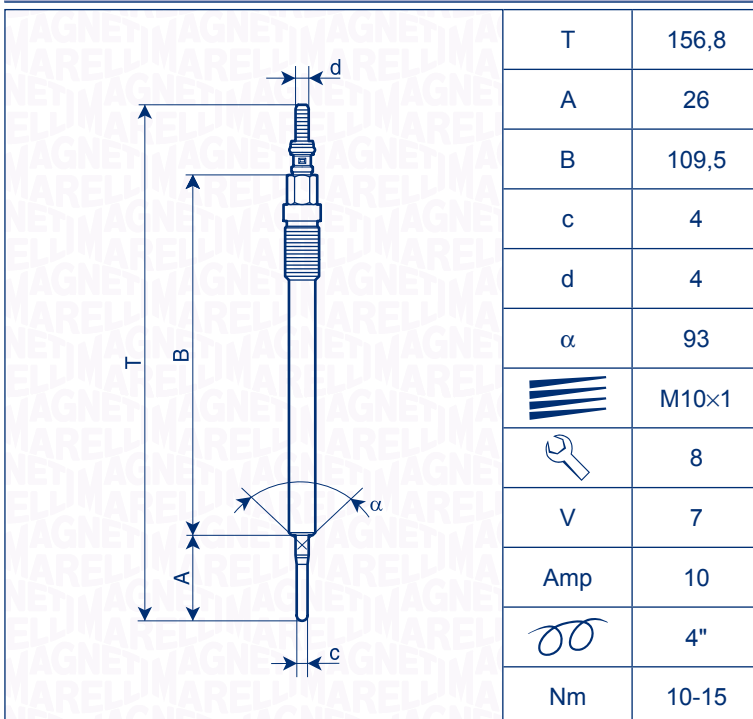

UY46A NEW

NGK		
91584	CZ501	CZ551

			CC	KW				V

MERCEDES-BENZ

A-CLASS (W176) CDI	2.1	100	02/14 →	4	OM 651.930	7
	2.1	120	01/14 →	4	176003	7
	2.1	125	09/12 →	4	OM 651.930	7
B-CLASS (W246, W242) CDI	2.2	120	06/13 →	4	246203	7
C-CLASS (S204) CDI T-Model	2.1	120	12/08 → 08/14	4	OM 651.911	7
	2.1	125	02/13 → 08/14	4	OM 651.912	7
C-CLASS (S205) BlueTEC	2.1	125	09/14 →	4	OM 651.921	7
	2.1	150	09/14 →	4	OM 651.921	7
C-CLASS (W204) CDI	2.1	120	10/08 → 01/14	4	OM 651.911	7
	2.1	125	02/13 → 01/14	4	OM 651.912	7
C-CLASS (W205) BlueTEC	2.1	120	03/14 →	4	OM 651.921	7
	2.1	125	12/13 →	4	OM 651.921	7
	2.1	150	02/14 →	4	OM 651.921	7
CLA Coupé (C117) CDI	2.1	100	07/14 →	4	OM 651.930	7
	2.1	120	01/13 →	4	OM 651.930	7
	2.1	125	07/14 →	4	OM 651.930	7
CLS (C218) BlueTEC	2.1	120	05/14 →	4	---	7
	2.1	125	05/14 →	4	---	7
	2.1	150	05/14 →	4	OM 651.924	7
	3.0	185	11/12 →	6	OM 642.852	7
	3.0	185	11/12 →	6	OM 642.858	7
	3.0	190	06/14 →	6	OM 642.853	7
CLS Shooting Brake (X218) BlueTEC	2.1	150	05/14 →	4	OM 651.924	7
	3.0	185	05/14 →	6	OM 642.858	7
	3.0	190	05/14 →	6	OM 642.853	7