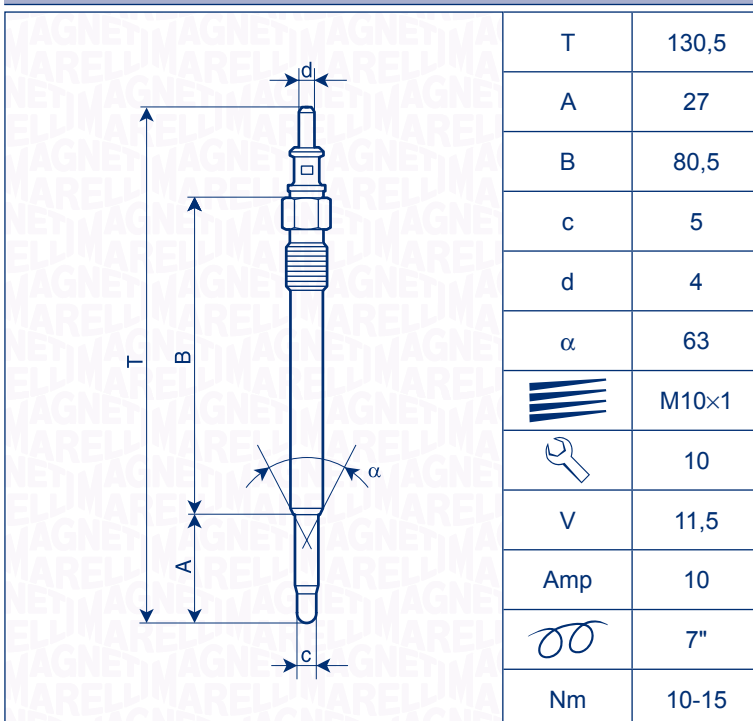

UC16A

			CC	KW				V
VAUXHALL								
VECTRA DI 16V			2.0	60	08/99 →	4	X20DTL	11
VECTRA TDI 16V / Estate			2.0	74	09/97 →	4	X 20 DTH	11
ZAFIRA DI 16V / TDI			2.0	60	10/99 →	4	X 20 DTL	11

UC17A

BERU		
0 100 226 260	0 100 226 379	0 100 226 395
0 100 226 419	0 100 226 458	0 100 226 473
0.100.226.260	0.100.226.379	0.100.226.395
0.100.226.419	0.100.226.458	0.100.226.473
GN003		
BOSCH		
0 250 202 029	0 250 202 039	0 250 202 045
0 250 202 141	0 250 202 142	0.250.202.029
0.250.202.039	0.250.202.045	
CHAMPION		
CH 218	CH218	
NGK		
6346	DP 11	Y 745 U
Y745U	Y-754U	

			CC	KW				V
CHRYSLER								
300 C CRD			3.0	142	10/05 →	6	V6 C320CDI Mercedes	11,5
PT CRUISER CRD			2.2	89-110	03/02 →	4	EDJ	11,5
JEEP								
COMMANDER CRD			3.0	160	01/06 →	6	Mercedes	11,5
GRAND CHEROKEE CRD			3.0	160	06/05 →	6	Mercedes	11,5
MERCEDES-BENZ								
C-CLASS (W202) CDI			2.0	75	03/98 → 05/00	4	OM 611.960	11,5
			2.2	92	09/97 → 05/00	4	OM 611.960	11,5
			2.2	74	03/98 → 05/00	4	OM 611.960	11,5
			2.2	75	06/98 →	4	OM611.961	11,5
C-CLASS (W203) CDI			2.0	75	02/01 →	4	---	11,5
			2.0	85	09/00 →	4	OM 611.962	11,5
			2.0	90	04/03 →	4	---	11,5
			2.2	85	09/00 →	4	OM 611.960	11,5
			2.2	105	05/00 →	4	OM 611.962	11,5
			2.2	110	02/04 →	4	OM 646.963	11,5
CLK (C209) CDI			2.7	125	12/00 →	5	OM 612.962	11,5
			2.7	125	10/02 →	5	OM 612.962/OM 612.967	11,5