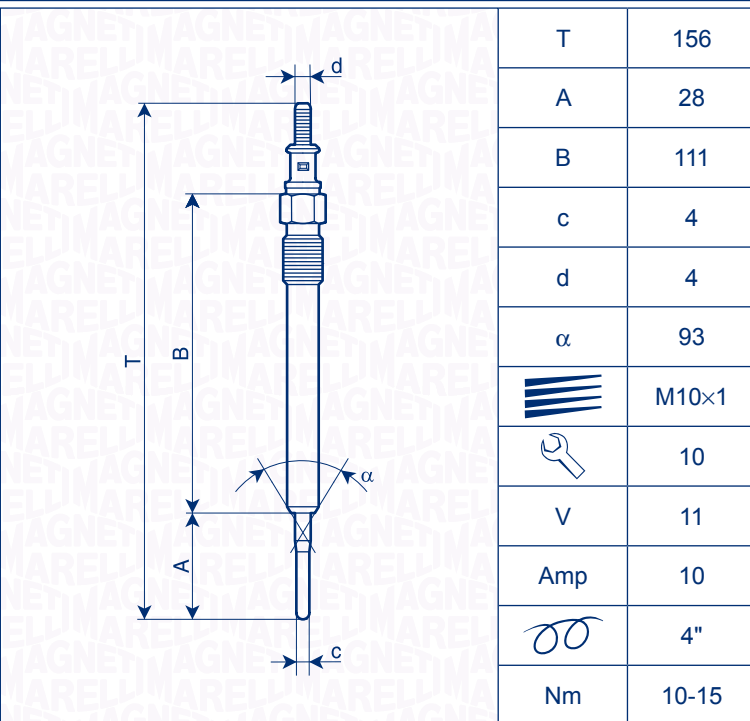

UY44A NEW

	CC	KW				V
MAZDA						
3 MZR CD	2.2	110	06/09 →	4	R2AA	4,5
	2.2	136	06/09 →	4	R2AA	4,5
6 D	2.2	92	01/09 →	4	R2AA	4,5
	2.2	95	01/10 →	4	R2AA	4,5
	2.2	132	01/10 →	4	R2AA	4,5
	2.2	136	01/09 →	4	R2AA	4,5
6 MZR CD	2.2	120	01/09 →	4	R2AA	4,5
CX-7 MZR-CD	2.2	127	09/09 →	4	R2AA	4,5

UY45A NEW

NGK
9957 CZ106

	CC	KW				V
MERCEDES-BENZ						
C-CLASS (S204) CDI T-Model	2.2	100	08/07 →	4	OM 646.811	11
C-CLASS (W204) CDI	2.2	100	01/07 →	4	OM 646.811 / OM 646.812	11
	2.2	125	01/07 →	4	OM 646.811	11
E-CLASS (W211) CDI	2.2	100	04/06 → 12/08	4	OM 646.820	11
E-CLASS T-Model (S211) CDI	2.2	100	04/06 → 07/09	4	OM 646.821	11
	2.2	125	04/06 → 07/09	4	OM 646.821	11