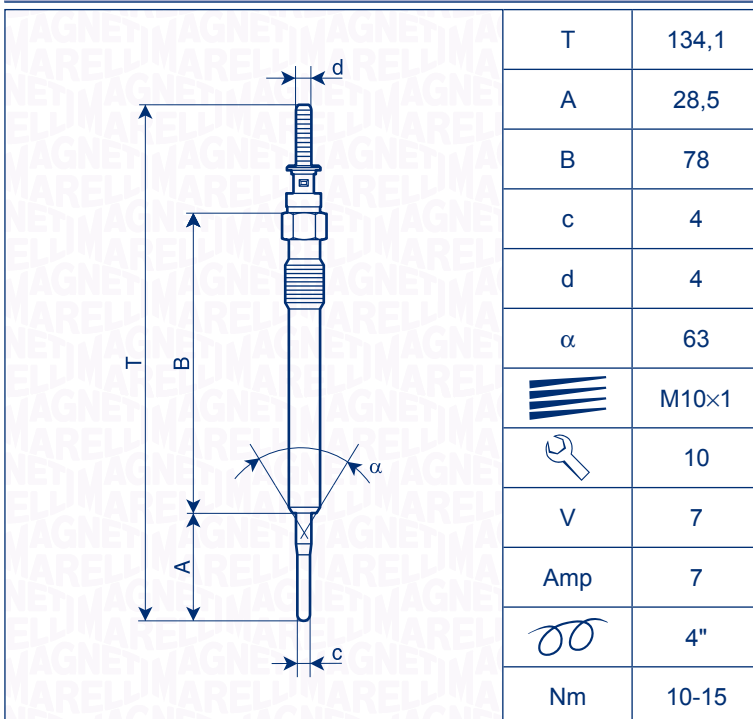

UY32A NEW

BOSCH

0.250.603.006

			CC	KW				V

BMW								
SERIES 1 (E81) 116d	2.0	85	11/08 → 09/12	4	N47 D20 A/N47 D20 C	7		
SERIES 1 (E81) 118d	2.0	90	09/06 → 09/12	4	N47 D20 A/N47 D20 C	7		
	2.0	105	09/06 → 09/12	4	N47 D20 A/N47 D20 C	7		
SERIES 1 (E81) 120d	2.0	120	09/06 → 09/12	4	N47 D20 A/N47 D20 C	7		
	2.0	130	09/06 → 09/12	4	N47 D20 A/N47 D20 C	7		
SERIES 1 (E81) 123d	2.0	150	03/07 → 09/12	4	N47 D20 B/N47 D20 D	7		
SERIES 1 (E87) 116d	2.0	66	01/11 → 12/11	4	---	7		
	2.0	85	12/08 → 09/12	4	N47 D20 A	7		
SERIES 1 (E87) 118d	2.0	105	11/03 → 09/12	4	M47 D20 (204D4)/N47 D20 A/ N47 D20 C	7		
SERIES 1 (E87) 120d	2.0	120	11/03 → 09/12	4	M47 D20 (204D4)/N47 D20 A/ N47 D20 C	7		
	2.0	130	11/03 → 09/12	4	M47 D20 (204D4)/N47 D20 A/ N47 D20 C	7		
SERIES 1 (E87) 123d	2.0	150	03/07 → 09/12	4	N47 D20 B/N47 D20 D	7		
SERIES 1 (F20) 114d	1.6	70	10/12 →	4	---	7		
SERIES 1 (F20) 116d	1.6	85	11/12 →	4	N47 D20 A	7		
	2.0	85	12/10 →	4	N47 D20 C	7		
SERIES 1 (F20) 118d	2.0	100	12/10 →	4	N47 D20 C	7		
	2.0	110	03/15 →	4	---	7		
	2.0	105	12/10 →	4	N47 D20 C	7		
SERIES 1 (F20) 120d	2.0	120	12/10 →	4	N47 D20 C	7		
	2.0	135	12/10 →	4	N47 D20 C	7		
	2.0	140	03/15 →	4	---	7		
	2.0	147	01/11 →	4	---	7