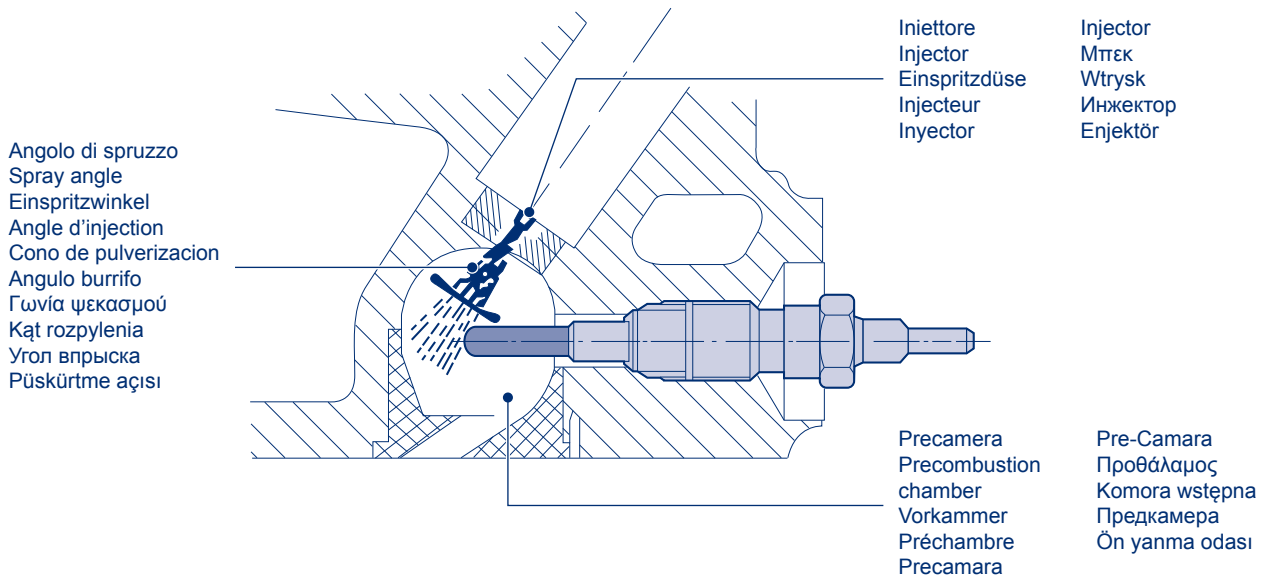

Sistemazione di una candeletta su motore
Positioning of glow plug in engine
Einbaulage einer Glühkerze im Motor
Montage d'une bougie sur le moteur
Colocación de una bujía en el motor
Colocação de uma vela no motor

Тактоποίηση ενός προθερμαντήρα στον κινητήρα
Umieszczenie świecy w silniku
Установка свечи накаливания в двигатель
Bujinin motor üzerine yerleştirilmesi

La posizione della punta incandescente può trovarsi compresa tra la periferia e il centro della precamera a seconda del tipo di motore e del tipo di richiesta di prestazioni tecniche. Nel caso di candele a filamento, questo deve sfiorare il cono di spruzzo.

The position of the incandescent tip may be between the edge and the centre of the precombustion chamber depending on the type of engine and the type of technical performance required. In the case of filament glow plugs, the filament must skim the spray cone.

Die Position der Kraftstoffentzündung kann sich im Zentrum der Vorkammer oder mehr am Rand der Vorkammer befinden. Dies hängt vom Motortyp und von den geforderten technischen Leistungen ab. Im Fall der Stabglühkerze muß den Entzündungspunkt der Einspritzkegel berühren.

Selon le type de moteur et le type performances techniques désirées, la pointe incandescente peut être positionnée entre le pourtour et le centre de la préchambre. Dans le cas des bougies à filament, ce dernier doit effleurer le cône d'injection.

La posición de la punta incandescente puede estar comprendida entre la periferia y el centro de la precámara según el tipo de motor y el tipo de prestaciones técnicas que se le pidan. En el caso de bujías de filamento, éste debe rozar el cono de pulverización.

A posição de uma ponta incandescente pode estar compreendida entre a periferia e o centro da précamara segundo o tipo de motor e tipo de prestações técnicas que lhe sejam. No caso das velas de filamento, esta deve proteger o cone de pulverização.

Η θέση της πυρακτωμένης μύτης μπορεί να βρίσκεται ανάμεσα στην περιφέρεια και το κέντρο του προθαλάμου ανάλογα με τον τύπο του κινητήρα και το είδος των τεχνικών απαιτήσεων απόδοσης. Στην περίπτωση προθερμαντήρων με νήμα, πρέπει σχεδόν να αγγίζει τον κώνο ψεκασμού.

Żarówka końcówka może być umieszczona między częścią boczną i środkiem komory wstępnej, w zależności od rodzaju silnika i wymagań osiągnięć technicznych. W przypadku świec z uzwojeniem, uzwojenie powinno lekko dotykać kąta rozpylenia.

Ποσitione нагревательного элемента (штифта) зависит как от типа мотора, так и от искомых параметров работы, и может быть смещено ближе к центру или же ближе к периферической области предкамеры. В случае свечей с нагревательной спиралью, эта спираль должна касаться конуса впрыска.

Bujinin kızgın ucu, motor türüne ve elde edilmesi istenilen teknik performanslara göre ön yanma odasının dış bölümü ile orta bölümü arasında yerleştirilebilir. Filamanlı buji kullanıldığında filaman, püskürtme konisine hafifçe değmelidir.