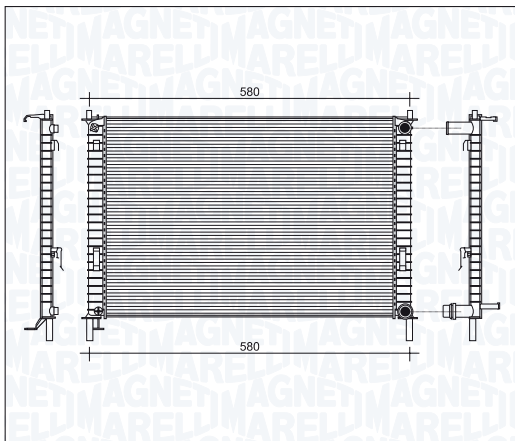

BM919 - 350213919000		
FORD FIESTA V 1.3		04/02 →