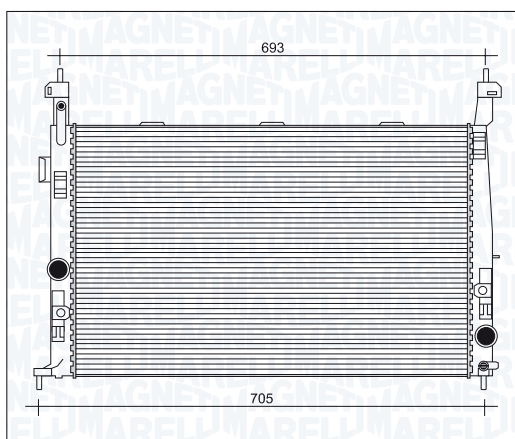

BM971 - 350213971000	<i>i</i>	
OPEL / VAUXHALL MERIVA 1.7 DtI		08/03 →
OPEL / VAUXHALL MERIVA 1.7 DtI		08/03 →