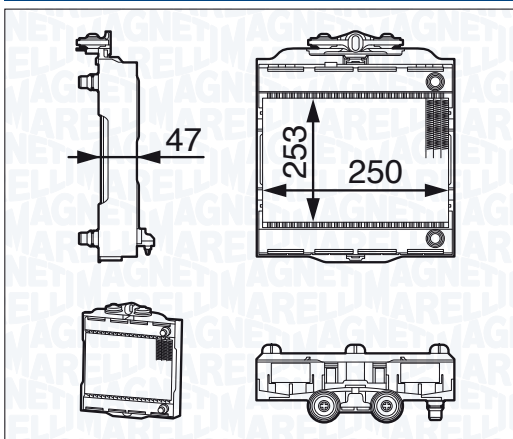

NEW	BM1393 - 350213139300	<i>i</i>	
BMW7SERIES 740i-FrontLeft (F01, F02, F03, F04)		+RV	10/08 →