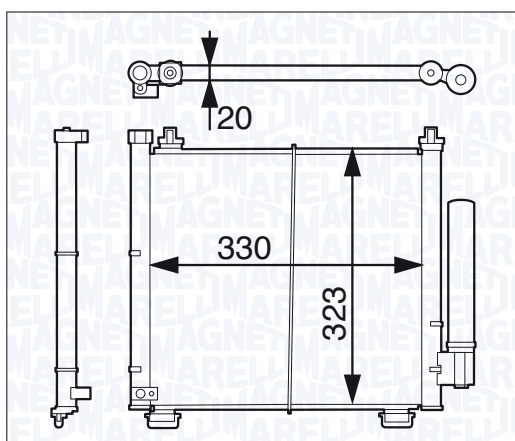

BC630 - 350203630000	<i>i</i>	
SUZUKI IGNIS II 1.3 DDiS	+Drier	09/03 →