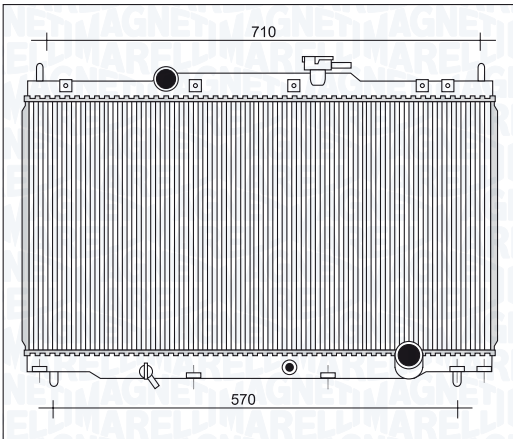

BM1102 - 350213110200

HONDA CR-VI 2.0

02 → 06