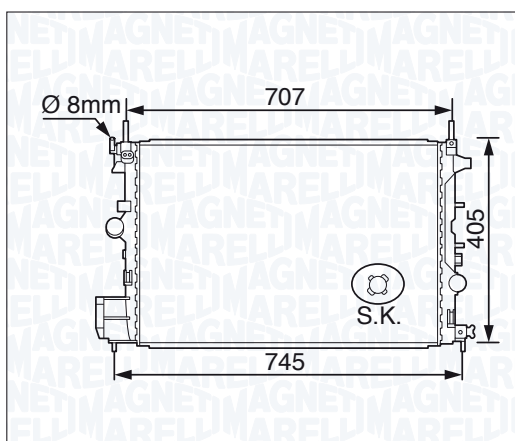

|                                  |          |         |
|----------------------------------|----------|---------|
| <b>BM906 - 35021390600</b>       | <i>i</i> |         |
| <b>FIAT CROMA 2.4 D Multijet</b> |          | 06/05 → |