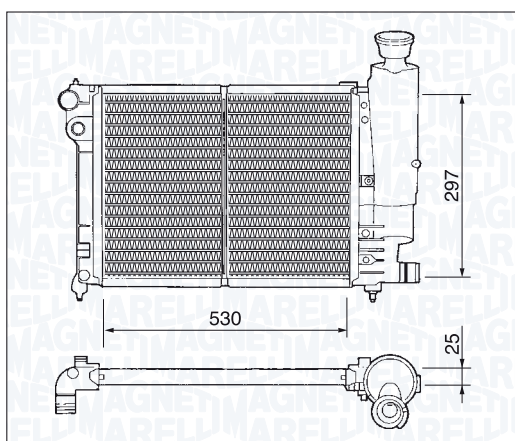

| BM328 - 350213328000 | <i>i</i> |         |
|----------------------|----------|---------|
| PEUGEOT 106 I 1.0    |          | 91 → 95 |
| PEUGEOT 106 I 1.1    |          | 91 → 95 |
| PEUGEOT 106 I 1.4    |          | 91 → 95 |