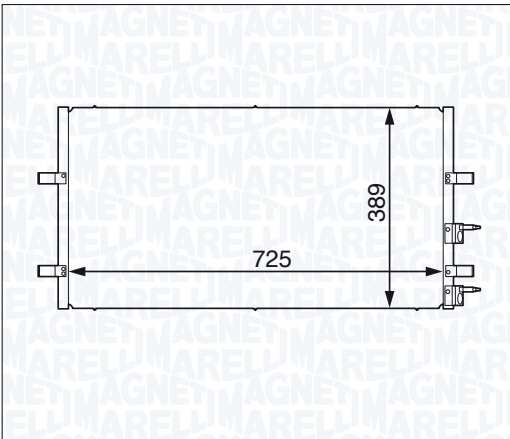

FORD TRANSIT 2.4 TDCi Allrad

-Drier

04/06 →

FORD TRANSIT TOURNEO 2.2 TDCi

-Drier

07/06 →

**Condensatori***Tavole di comparazione OE***Condensers***OE cross reference guide***Kondensatoren***Gegenüberstellung OE***Condenseurs***Table de correspondance OE***Condensadores***Tabla de equivalencias OE***Condensadores***Tabela de equivalências OE***Συμπυκνωτές***Πίνακας αντιστοιχιών OE***Skraplace***Tabela porównawcza OE***Радиатор кондиционера***Кросс-таблица с OE номерами***Kondenser***OE çapraz referans tablosu*