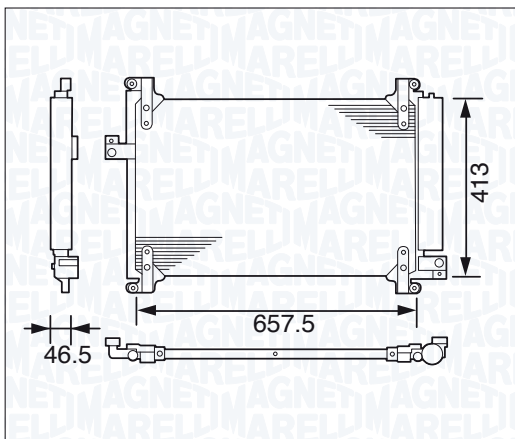

BC161 - 350203161000	<i>i</i>	
FIAT MULTIPLA 1.6	+Drier	01/04