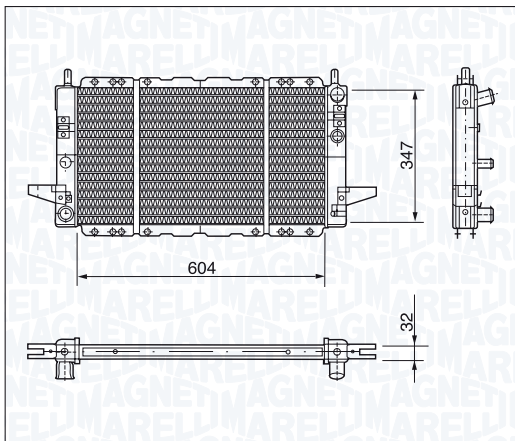

BM497 - 350213497000

FORD SIERRA 1.6

88 → 93

FORD SIERRA 1.6i

89 → 93

FORD SIERRA 1.8

87 → 88