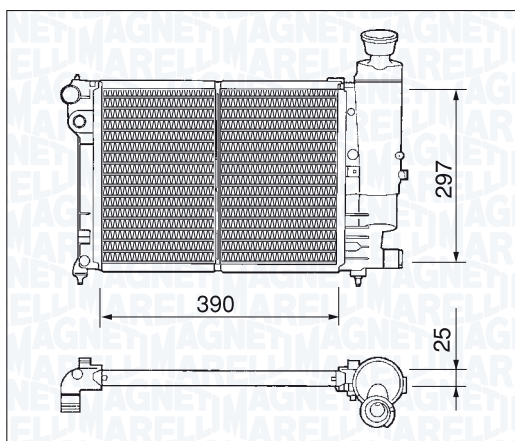

| BM328 - 350213328000 | <i>i</i> |         |
|----------------------|----------|---------|
| PEUGEOT 106 I 1.0    |          | 91 → 95 |
| PEUGEOT 106 I 1.1    |          | 91 → 95 |
| PEUGEOT 106 I 1.4    |          | 91 → 95 |