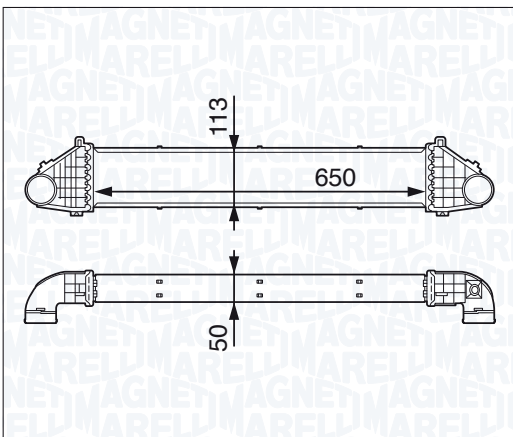

NEW

MST260 - 351319202600

VOLVO C30 T5	10/06 →
VOLVO C70 II T5	03/06 →
VOLVO S40 II T5	01/04 →
VOLVO S40 II T5 AWD	04/04 →
VOLVO V50 T5	04/04 →
VOLVO V50 T5 AWD	04/04 →