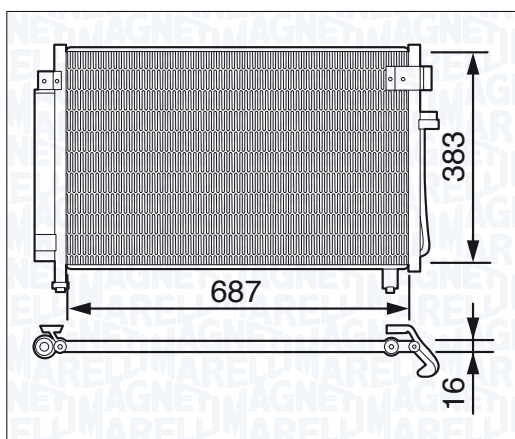

NEW BC656 - 350203656000		<i>i</i>	
SUBARU FORESTER 2.0 125CV	+Drier	09/02	→
SUBARU FORESTER 2.0 S TURBO 177CV	+Drier	09/02	→
SUBARU FORESTER 2.0 X 158CV	+Drier	09/05	→
SUBARU FORESTER 2.5 211CV	+Drier	12/03	→
SUBARU FORESTER 2.5 RX Nato AWD 156CV	+Drier	11/02	→ 08/05
SUBARU FORESTER 2.5 XT 230CV	+Drier	09/05	→