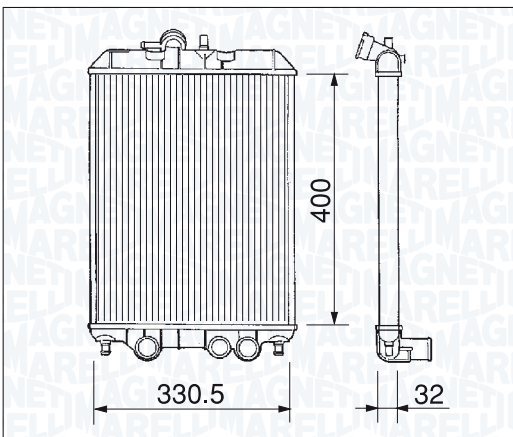

BM155 - 350213155000	<i>i</i>	
PIAGGIO PORTER 1.2 D		01/93 →