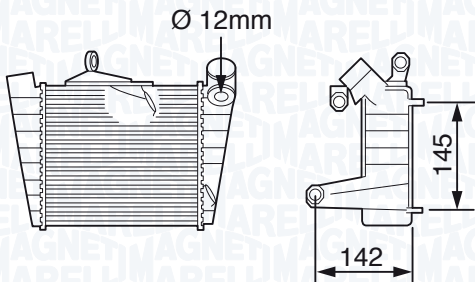

**NEW**

**MST363 - 351319203630**

|                                   |         |
|-----------------------------------|---------|
| <b>VOLKSWAGEN CRAFTER 2.5 TDI</b> | 04/06 → |
|-----------------------------------|---------|