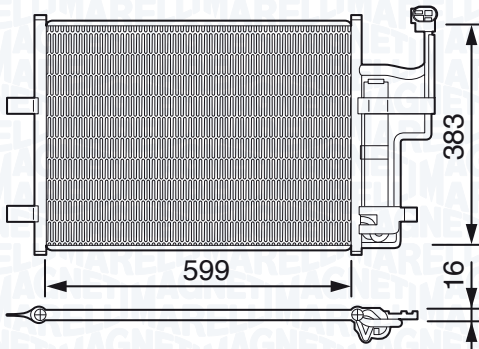

NEW

BC667 - 350203667000

MAZDA 3 1.4 80CV	+Drier	02/04 →
MAZDA 3 1.4 84CV	+Drier	10/03 →
MAZDA 3 1.6 105CV	+Drier	10/03 →
MAZDA 3 2.0 150CV	+Drier	10/03 →
MAZDA 3 2.3 171CV	+Drier	06/00 → 03/03
MAZDA 3 2.3 MPS 260CV	+Drier	12/06 →
MAZDA 3 2.3 MZR 156CV	+Drier	03/04 → 03/09
MAZDA 3 2.3 MZR Sport 171CV	+Drier	10/03 →
MAZDA 5 1.8 116CV	+Drier	03/05 →
MAZDA 5 2.0 146CV	+Drier	03/05 →
MAZDA 5 2.0 CD 110CV	+Drier	03/05 →
MAZDA 5 2.0 CD 143CV	+Drier	06/05 →
MAZDA PREMACY 2.0 145CV	+Drier	02/05 →