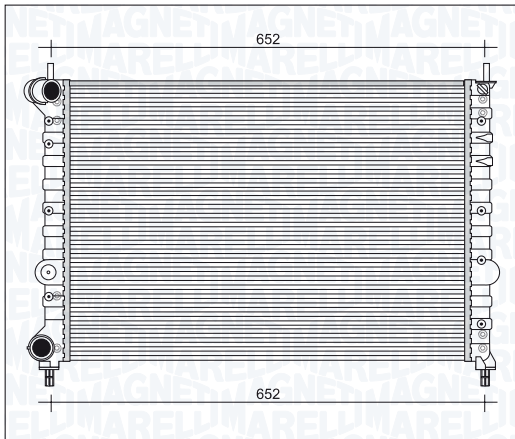

BM898 - 350213898000

LANCIA LYBRA 1.6 i 16V / Wagon

07/99 →