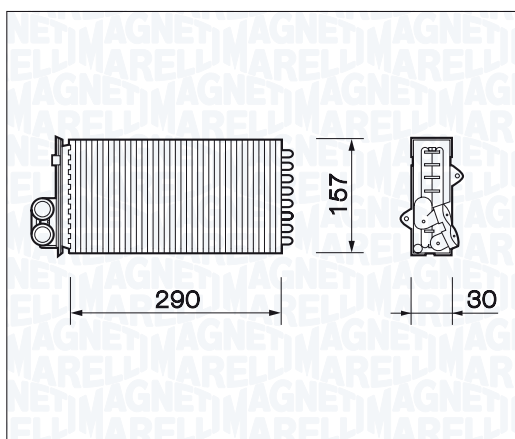

BR206 - 350218206000	<i>i</i>	
RENAULT SAFRANE I 2.0, 2.2, 3.0 V6, 3.0 Biturbo, 2.1 Dt, 2.5 dT		05/92 →