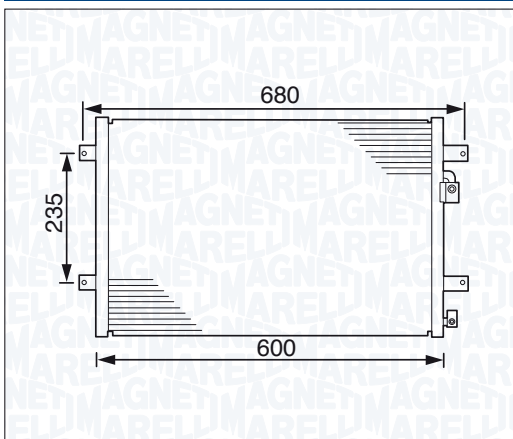

|                                |          |         |
|--------------------------------|----------|---------|
| <b>BC239 - 350203239000</b>    | <i>i</i> |         |
| <b>FORD GALAXY I ALL</b>       |          | 09/96 → |
| <b>SEAT ALHAMBRA I ALL</b>     |          | 10/95 → |
| <b>VOLKSWAGEN SHARAN I ALL</b> |          | 10/95 → |