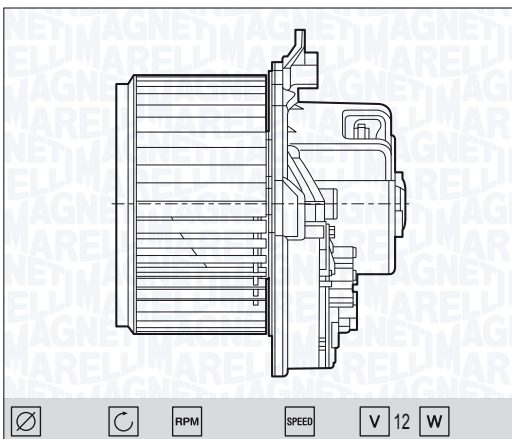

☐ ☒ RPM ☐ SPEED ☐ V 12 ☐ W

NEW	MTE649AX - 069412649010	<i>i</i>	
	FIAT BRAVO ALL		07 →
	LANCIA DELTA 2008 ALL		08 →