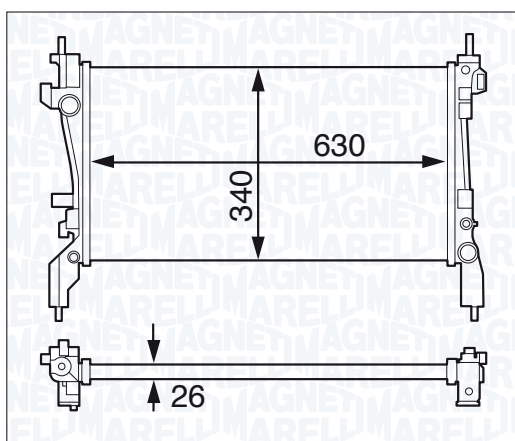

BM1302 - 350213130200

FIAT QUBO 1.3 D Multijet

09/08 →