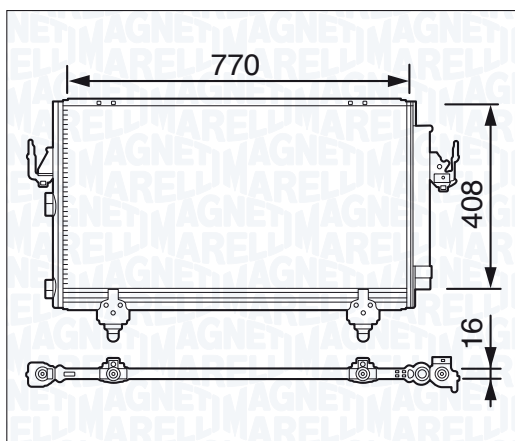

NEW BC691 - 350203691000	<i>i</i>	
TOYOTA RAV 4 II 1.8 VVTi 125CV	+Drier	02/01 →
TOYOTA RAV 4 II 2.0 D-4D 4WD 116CV	+Drier	09/01 →
TOYOTA RAV 4 II 2.0 VVTi 4WD 150CV	+Drier	06/00 →