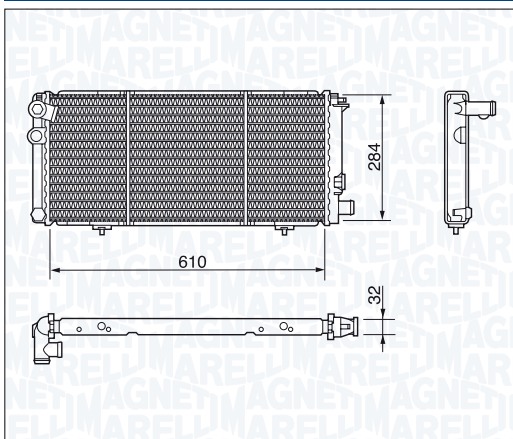

BM595 - 350213595000	<i>i</i>	
PEUGEOT 205 I 1.6 Inj		83 → 87
PEUGEOT 205 I 1.8 Diesel		83 → 87
PEUGEOT 205 I 1.9 Inj		83 → 87
PEUGEOT 205 II 1.6i		87 → 98
PEUGEOT 205 II 1.8 Diesel		87 → 98
PEUGEOT 205 II 1.9 Diesel		87 → 98
PEUGEOT 205 II 1.9i		87 → 98