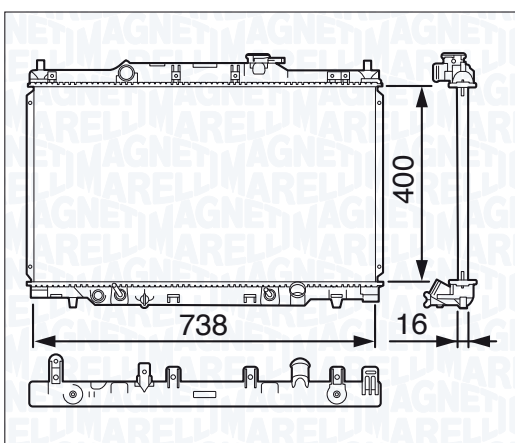

NEW

BM1334 - 350213133400

HONDA CR-V II 2.4 Vtec 4X4

03/02 → 09/06