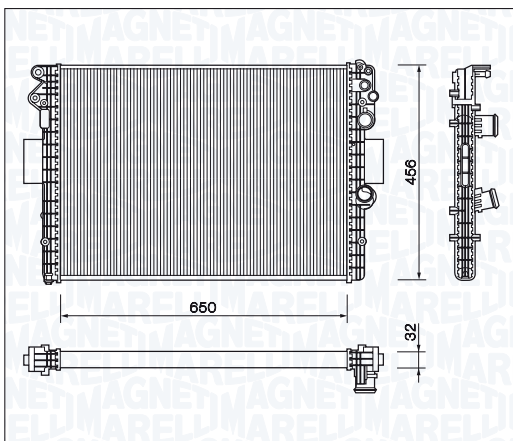

BM170 - 350213170000	<i>i</i>	
IVECO DAILY 29L11 / 35C11 / 35S11 50C 2.8TD		09/99 →