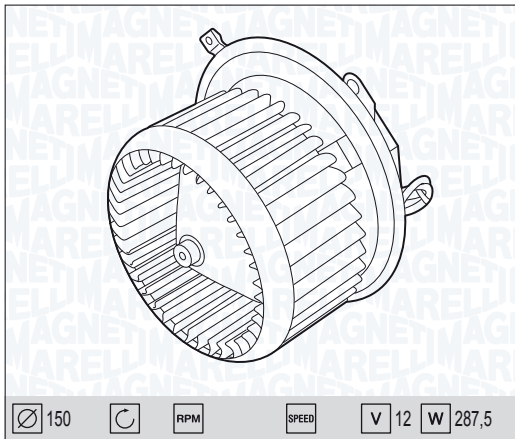

NEW

MTC462AX - 069422462010

ALFA ROMEO 147-RHD 1.6	05/00 →
ALFA ROMEO 147-RHD 1.6i	05/00 →
ALFA ROMEO 147-RHD 1.9JTD	05/00 →
ALFA ROMEO 147-RHD 2.0i	05/00 →
ALFA ROMEO 156-RHD 1.6 16V	97 →
ALFA ROMEO 156-RHD 1.8 16V	97 →
ALFA ROMEO 156-RHD 1.9 JTD	97 →
ALFA ROMEO 156-RHD 2.0 16V	97 →
ALFA ROMEO 156-RHD 2.0 JTS	97 →
ALFA ROMEO 156-RHD 2.4 JTD 130	97 →
ALFA ROMEO 156-RHD 2.5 V6 24V	97 →
ALFA ROMEO 156-RHD 3.2 GTA	97 →
ALFA ROMEO GT-RHD 1.9 JTD	03 →
ALFA ROMEO GT-RHD 2.0 JTS	03 →