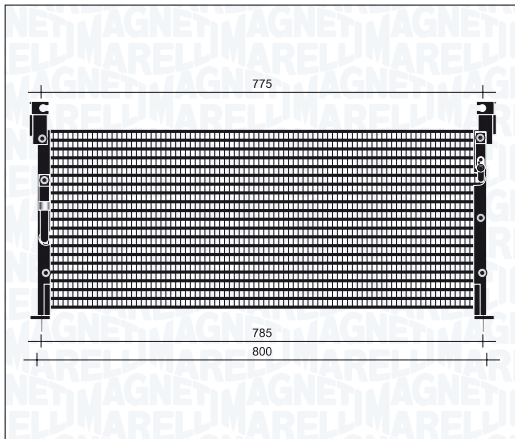

BC265 - 350203265000		
TOYOTA RAV 4 I 2.0		95 →