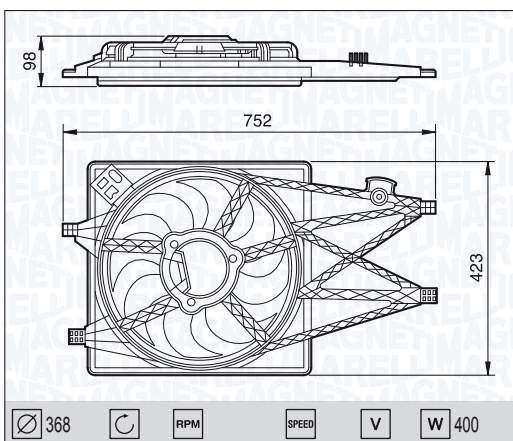

∅ 368 C RPM SPEED V W 400

MTC457AX - 069422457010		
ALFA ROMEO GIULIETTA 1.4 TB		04/10 →