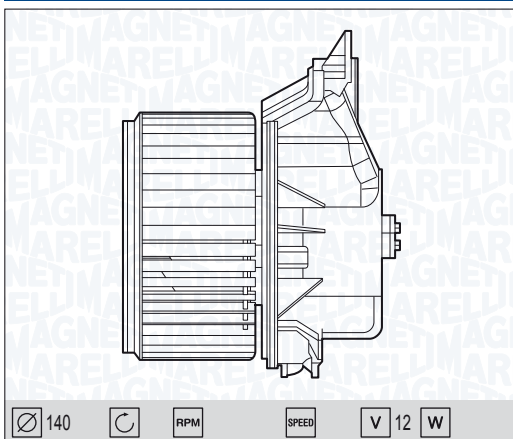

| MTE527AX - 069412527010 |  |         |
|-------------------------|--|---------|
| FIAT GRANDE PUNTO ALL   |  | 12/05 → |

| MTE528AX - 069412528010 |  |         |
|-------------------------|--|---------|
| FIAT GRANDE PUNTO ALL   |  | 12/05 → |