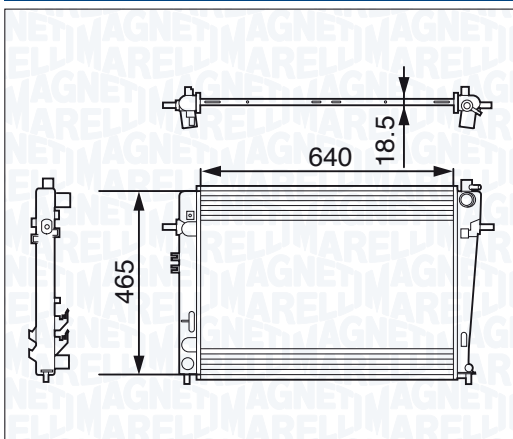

|                                     |          |         |
|-------------------------------------|----------|---------|
| <b>BM1275 - 350213127500</b>        | <i>i</i> |         |
| <b>HYUNDAI TUCSON 2.0 CRDi (JM)</b> |          | 08/04 → |