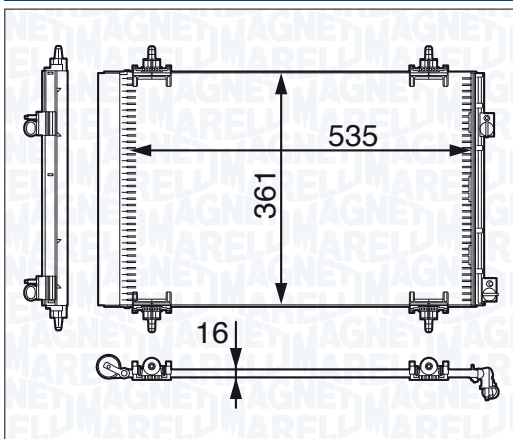

NEW BC721 - 350203721000	<i>i</i>	
CITROËN C4 PICASSO 2.0 HDi 165	+Drier	02/07 →
CITROËN DS4 2.0 HDi 160	+Drier	04/11 →
PEUGEOT 308 2.0 HDi	+Drier	04/09 →
PEUGEOT 308 2.0 HDi	+Drier	09/07 →
PEUGEOT 5008 2.0 HDi	+Drier	09/09 →