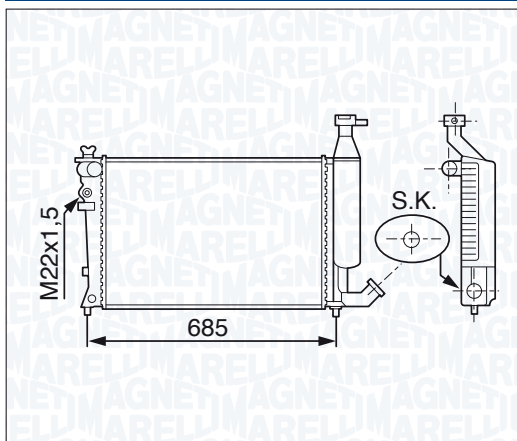

BM1178 - 350213117800

CITROËN BERLINGO 1.4		96 → 98
CITROËN BERLINGO 1.8		96 → 98
PEUGEOT PARTNER 1.4		96 → 98
PEUGEOT PARTNER 1.8		97 → 98