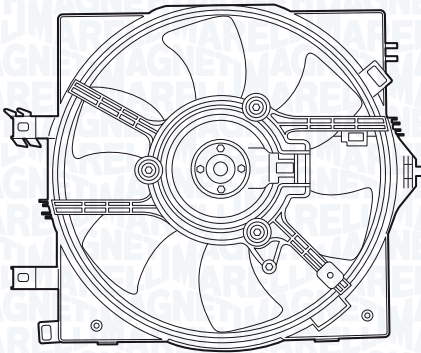

Ø 315 RPM SPEED 1 V 12 W 150

MTC420AX - 069422420010

NISSAN PRIMERA 2.0

P

98 →