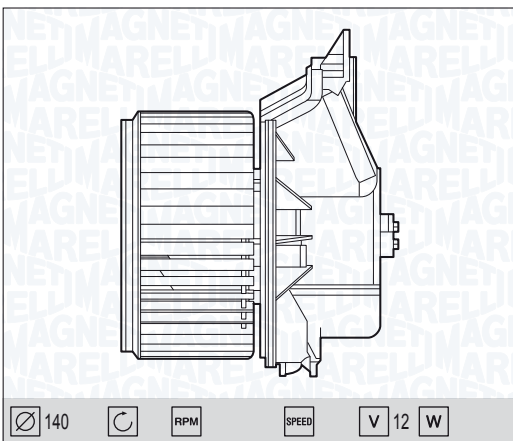

MTE527AX - 069412527010		
FIAT GRANDE PUNTO ALL		12/05 →