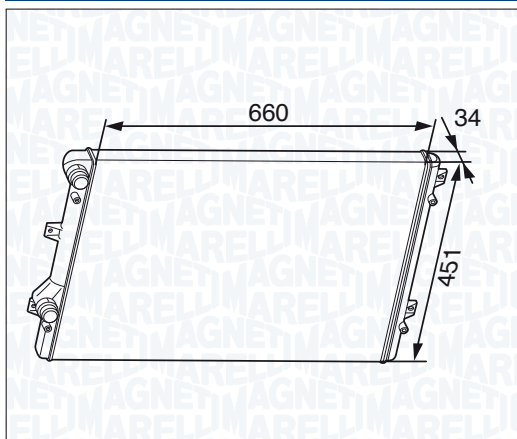

NEW

BM1443 - 350213144300

AUDI A3 1.8 TFSI	+RV	11/06 →
AUDI A3 2.0 TFSI	+RV	04/08 →
AUDI TT 2.0 TFSI	+RV	10/06 →
AUDI TT 2.0 TFSI quattro	+RV	06/08 →
AUDI TT Roadster 2.0 TFSI	+RV	02/07 →
SEAT LEON 2.0 TFSI (1P1)	+RV	06/09 →
SKODA OCTAVIA 1.8 TSI	+RV	06/07 →
SKODA OCTAVIA 1.8 TSI	+RV	06/07 →
SKODA OCTAVIA 1.8 TSI 4x4	+RV	11/08 →
SKODA SUPERB 1.8 TSI	+RV	03/08 →
SKODA SUPERB 1.8 TSI 4x4	+RV	11/08 →
VOLKSWAGEN EOS 2.0 TFSI	+RV	03/06 →
VOLKSWAGEN EOS 2.0 TSI	+RV	11/09 →
VOLKSWAGEN GOLF PLUS 1.4 TSI	+RV	05/06 → 06/08
VOLKSWAGEN GOLF V 1.4 TSI	+RV	11/05 →
VOLKSWAGEN GOLF V 2.0 GTI	+RV	10/04 →
VOLKSWAGEN GOLF V 1.4 TSI	+RV	06/07 →
VOLKSWAGEN GOLF V 2.0	+RV	06/07 →
VOLKSWAGEN GOLF VI 2.0 TSI	+RV	04/09 →
VOLKSWAGEN JETTA III 1.4 TSI	+RV	07/06 → 10/10
VOLKSWAGEN SCIROCCO 2.0 TSI	+RV	09/08 →
VOLKSWAGEN TOURAN 1.4 FSI	+RV	11/06 →
VOLKSWAGEN TOURAN 1.4 TSI	+RV	02/06 →
VOLKSWAGEN TOURAN 1.4 TSI EcoFuel	+RV	05/09 →
VOLKSWAGEN TOURAN 1.9 TDI	+RV	02/03 →
VOLKSWAGEN TOURAN 1.9 TDI	+RV	08/03 → 05/10
VOLKSWAGEN TOURAN 1.9 TDI	+RV	11/04 → 05/10