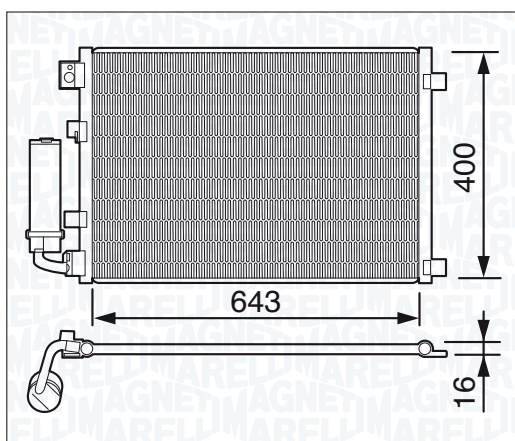

NEW BC670 - 350203670000	<i>i</i>	
NISSAN QASHQAI 1.6 114CV	+Drier	02/07
NISSAN QASHQAI 2.0 140CV	+Drier	02/07
NISSAN QASHQAI 2.0 4x4 140CV	+Drier	02/07