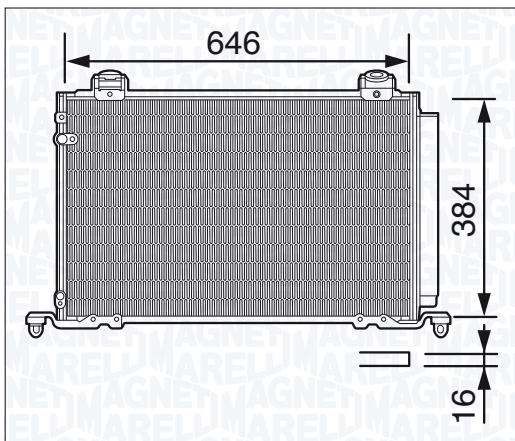

NEW BC688 - 350203688000		<i>i</i>	
TOYOTA AVENSIS 2.0 147CV / SW	+Drier	04/03	→
TOYOTA AVENSIS 2.4 163CV / SW	+Drier	10/03	→
TOYOTA AVENSIS 2.4 170CV / SW	+Drier	09/03	→