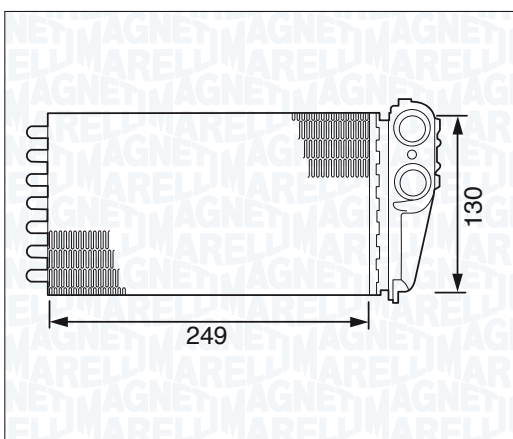

|                      |          |      |
|----------------------|----------|------|
| BR162 - 350218162000 | <i>i</i> |      |
| PEUGEOT 307 ALL      |          | 01 → |

BR163 - 350218163000

PEUGEOT 307 ALL