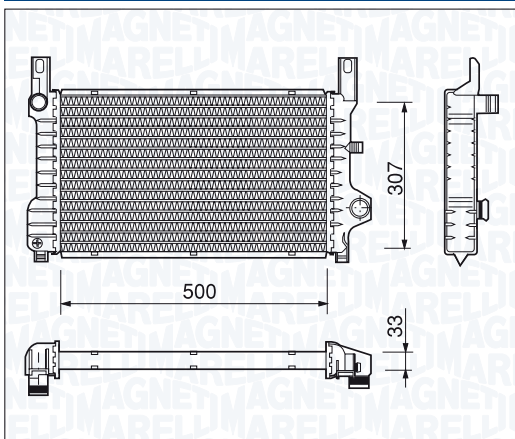

FORD FIESTA III 1.0 -1.1 -1.3

89 →

|                          |          |         |
|--------------------------|----------|---------|
| BM511 - 350213511000     | <i>i</i> |         |
| FORD FIESTA III 1.6i 16V |          | 92 → 95 |
| FORD FIESTA III 1.8 16V  |          | 92 → 95 |