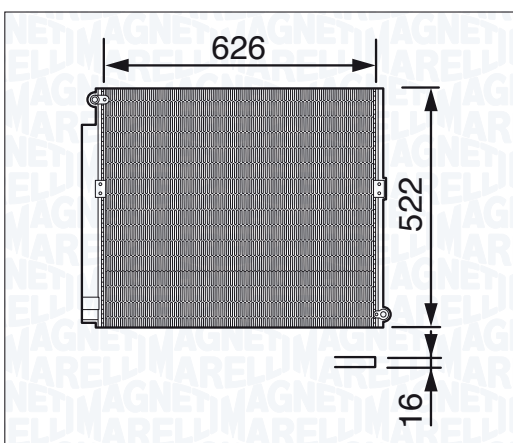

NEW	BC684 - 350203684000		
TOYOTALANDCRUISER 3.0D-4D(KDJ120)163CV		+Drier	01/03 →
TOYOTALANDCRUISER 3.0D-4D(KDJ120)166CV		+Drier	08/04 →
TOYOTALANDCRUISER 3.0D-4D(KDJ120)173CV		+Drier	01/07 →