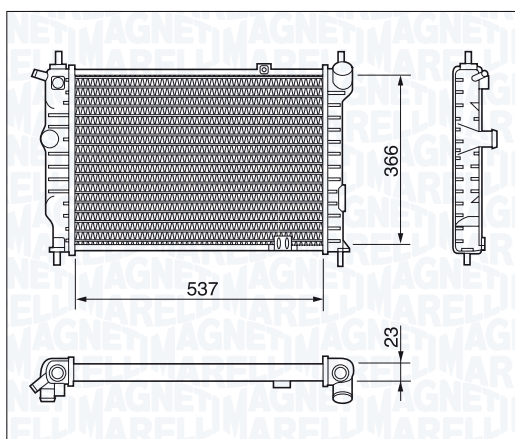

BM585 - 350213585000	<i>i</i>	
OPEL / VAUXHALL ASTRA F 1.8		91 → 97
OPEL / VAUXHALL ASTRA F 2.0		91 → 97