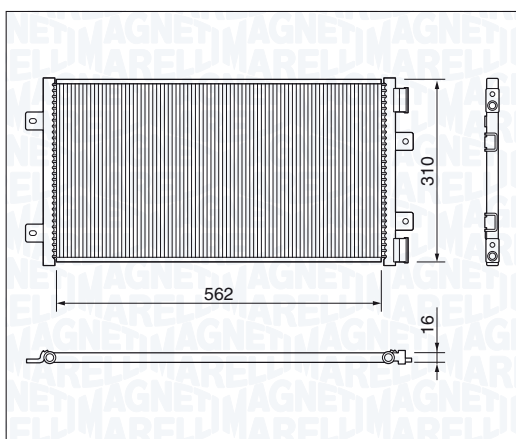

BC147 - 350203147000

FIAT PUNTO 1.2 16V

10/00 →

FIAT PUNTO 1.2i 8V Denso

10/00 → 06/02