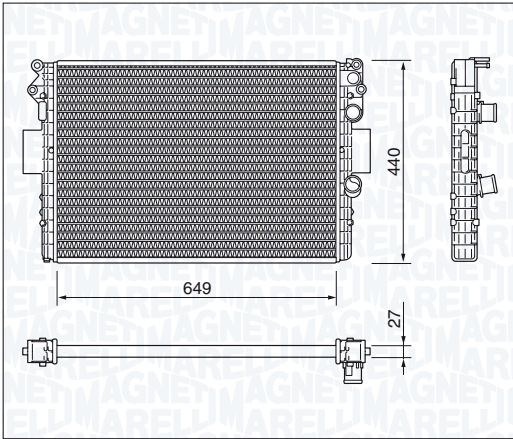

BM183 - 350213183000

IVECO DAILY 35C13 / 35S13 / 50C13 / C13V 2.8 TD

09/99 →