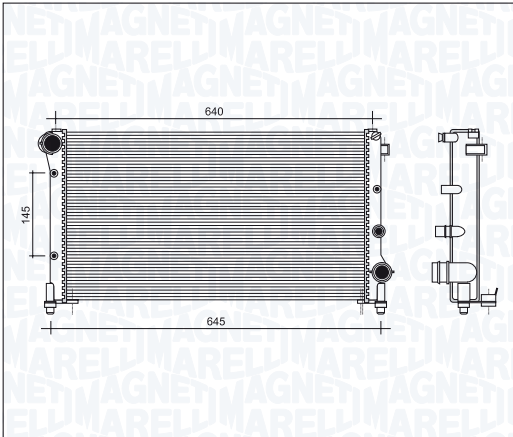

|                              |          |         |
|------------------------------|----------|---------|
| <b>BM1074 - 350213107400</b> | <i>i</i> |         |
| <b>PEUGEOT 406 2.0 Coupe</b> |          | 99 → 04 |