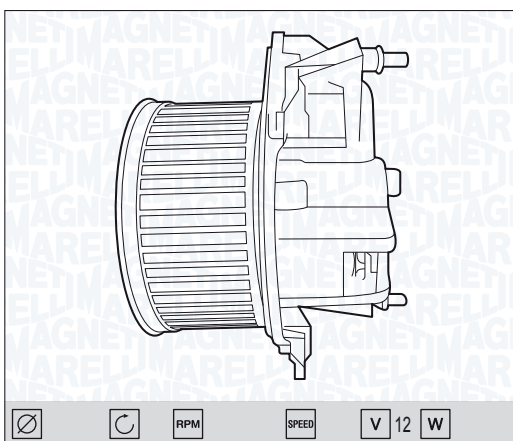

|                                    |          |         |
|------------------------------------|----------|---------|
| <b>MTC524AX - 069412524010</b>     | <i>i</i> |         |
| <b>FIAT IDEA 1.2 16V</b>           |          | 12/03 → |
| <b>FIAT IDEA 1.3 MJET</b>          |          | 12/03 → |
| <b>FIAT IDEA 1.4 16V</b>           |          | 12/03 → |
| <b>LANCIA YPSILON 1.2</b>          |          | 08/03 → |
| <b>LANCIA YPSILON 1.2 16V</b>      |          | 08/03 → |
| <b>LANCIA YPSILON 1.3 MJET 16V</b> |          | 08/03 → |