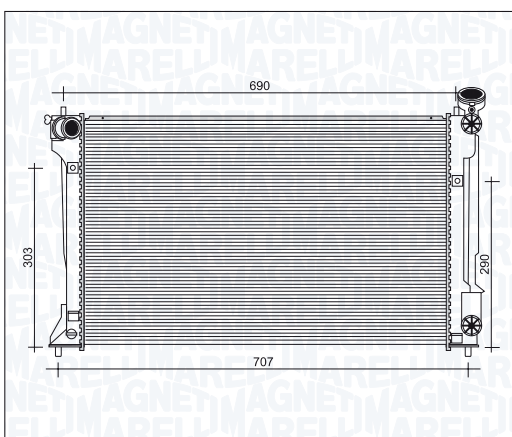

BM1169 - 350213116900	<i>i</i>	
TOYOTA AVENSIS 2.0 WTi		03 → 08