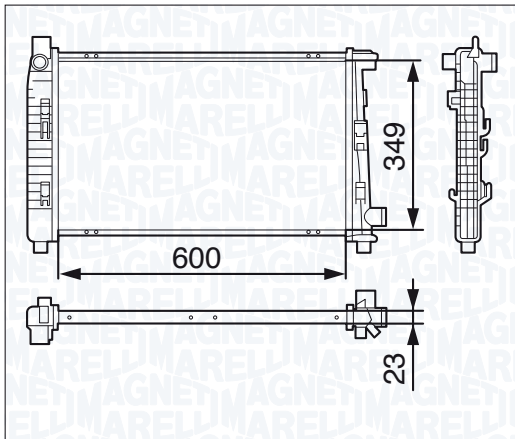

|                            |                              |          |  |
|----------------------------|------------------------------|----------|--|
| <b>NEW</b>                 | <b>BM1324 - 350213132400</b> | <i>i</i> |  |
| <b>SUBARU FORESTER 2.0</b> |                              | 09/02 →  |  |