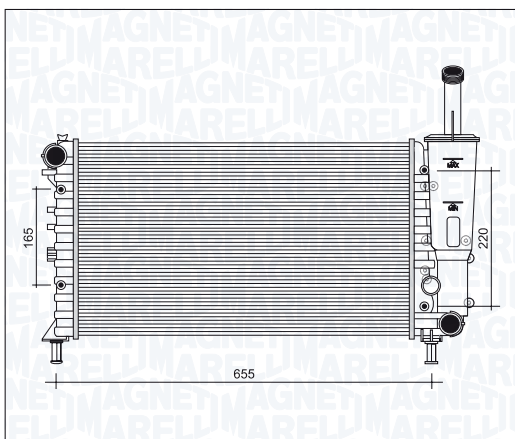

BM902 - 350213902000

FIAT PUNTO II F.L. 1.2 8V / 16V (restyling)

06/03 →