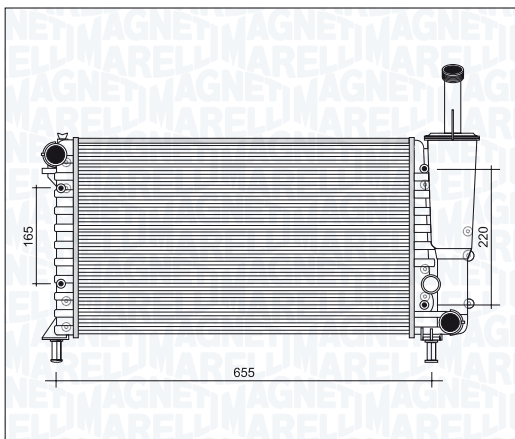

BM892 - 350213892000

FIAT PUNTO II 60 1.2 i / 8V (188)

08/99 → 10/01

FIAT PUNTO II 80 1.2 i / 16V (188)

08/99 → 10/01