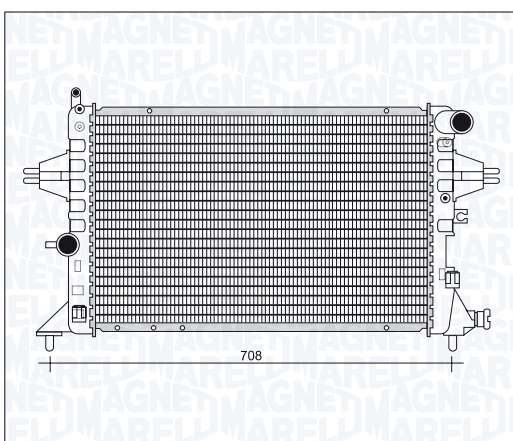

BM962 - 350213962000	<i>i</i>	
OPEL / VAUXHALL ASTRA G 2.0 DI		02/98 → 07/04
OPEL / VAUXHALL ZAFIRA 2.0 DI 16V		10/99 → 06/05