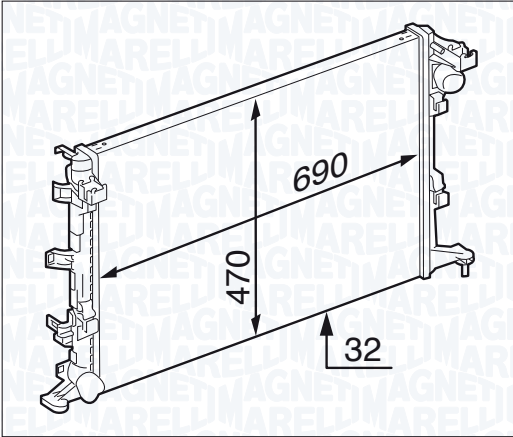

BM1390 - 350213139000		
RENAULT LAGUNA III (DT0/1) 3.5 V6		09/08 →