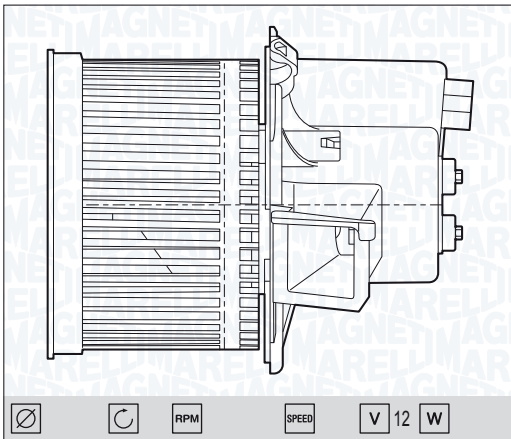

☐ ☐ RPM SPEED V 12 W

NEW	MTE655AX - 069412655010	<i>i</i>	
	FIAT 500 ALL		07 →
	FORD KA ALL		08 →