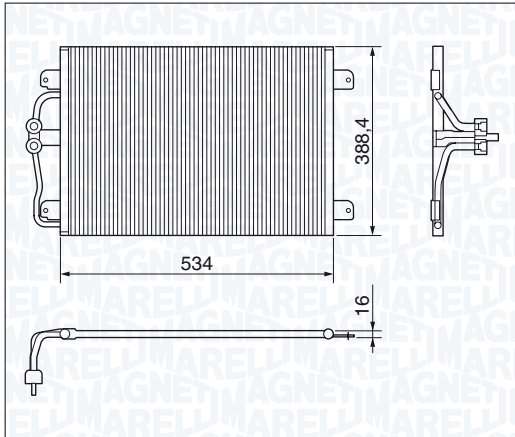

BC215 - 350203215000		
RENAULT MEGANE I 1.4		05/98 →
RENAULT MEGANE I 1.6 16V		05/98 →
RENAULT MEGANE I 1.9 Diesel		11/98 →
RENAULT MEGANE I 1.9 Dti		05/98 →
RENAULT MEGANE I 2.0 / 2.0 16V		05/98 →
RENAULT MEGANE SCENIC 1.4		05/98 → 12/99
RENAULT MEGANE SCENIC 1.6		05/98 → 12/99
RENAULT MEGANE SCENIC 1.9 Diesel		11/98 → 12/99
RENAULT MEGANE SCENIC 1.9 Dti		05/98 → 12/99
RENAULT MEGANE SCENIC 2.0		05/98 → 12/99
RENAULT MEGANE SCENIC ALL		05/98 →