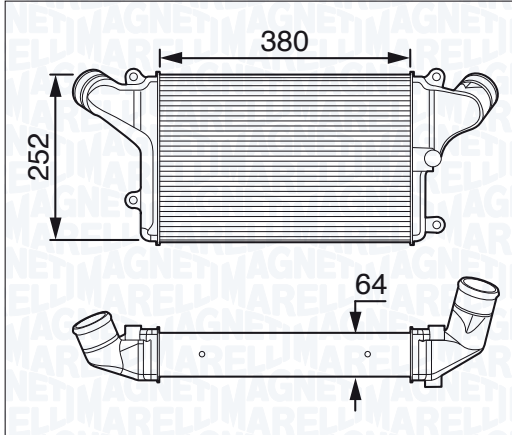

NEW

MST160 - 351319201600

MITSUBISHI CANTER 3S13 3.0 TD 125hp

06 →

MITSUBISHI CANTER 5S13 3.0 TD 125hp

06 →

NEW

MST161 - 351319201610