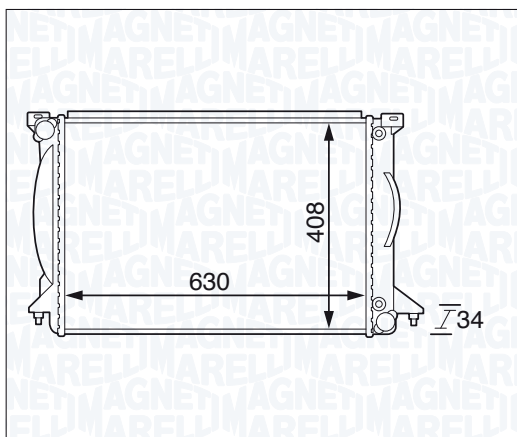

NEW

BM1439 - 350213143900

|                         |     |               |
|-------------------------|-----|---------------|
| AUDI A4 2.5 TDI         | +OC | 07/02 → 12/04 |
| AUDI A4 2.5 TDI         | +OC | 08/01 → 07/02 |
| AUDI A4 2.5 TDI         | +OC | 11/04 → 05/06 |
| AUDI A4 2.5 TDI quattro | +OC | 11/00 → 12/04 |