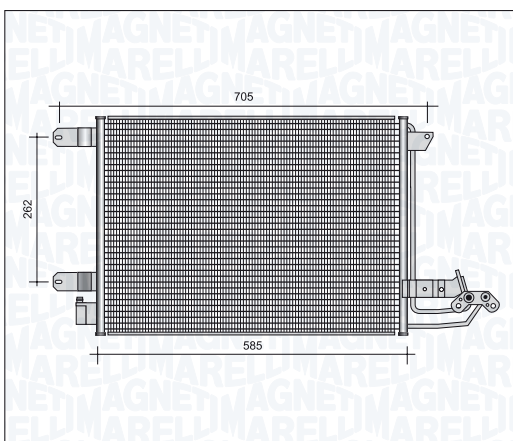

BC361 - 350203361000	<i>i</i>	
AUDI A3 II ALL		06/03 →
AUDI TT II 2.0 TSFI		06/06 →
AUDI TT II 3.2 i V6		06/06 →
SEAT ALTEA ALL		03/04 →
SEAT TOLEDO III ALL		07/04 →
SKODA OCTAVIA ALL		05/04 →
VOLKSWAGEN EOS ALL		05/06 →
VOLKSWAGEN GOLF PLUS ALL		01/05 →
VOLKSWAGEN GOLF V Benzina / Diesel		10/03 →
VOLKSWAGEN JETTA ALL		08/05 →
VOLKSWAGEN TIGUAN ALL		09/07 →