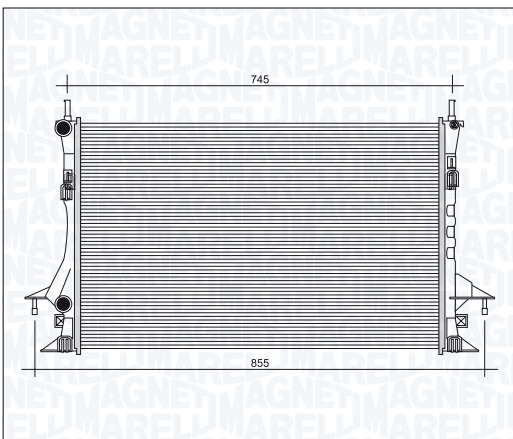

| BM1133 - 350213113300              | <i>i</i> |               |
|------------------------------------|----------|---------------|
| RENAULT ESPACE III 2.2 Turbodiesel |          | 12/96 → 10/00 |
| RENAULT LAGUNA I 2.2 Turbodiesel   |          | 04/96 → 12/00 |