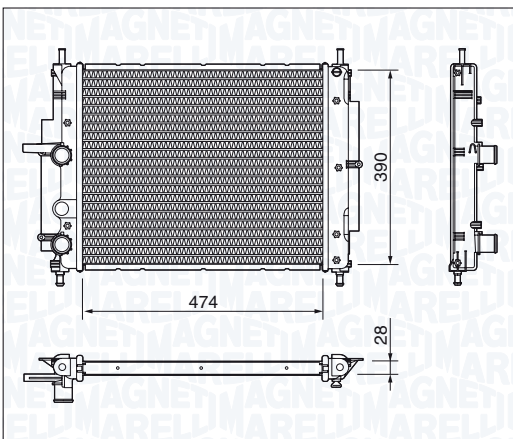

BM186 - 350213186000

FIAT MAREA 1.6i 16v

00 →