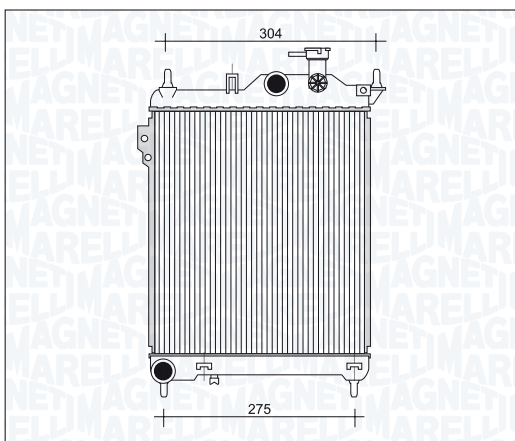

BM934 - 350213934000

HYUNDAI GETZ 1.1 12V

08/02 →

HYUNDAI GETZ 1.3 12V

02/04

HYUNDAI GETZ 1.3 12V

08/02 → 01/04