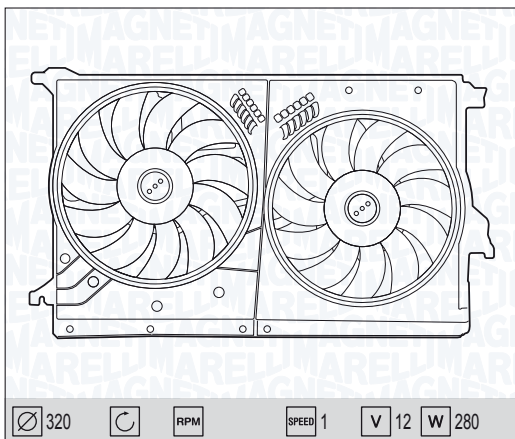

MTC439AX - 069422439010	<i>i</i>	
SAAB 9-3 1.8 T	P	00 → 03
SAAB 9-3 2.0 T	P	00 → 03