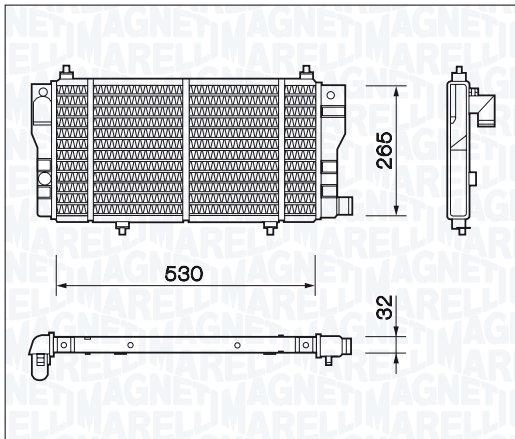

BM786 - 350213786000	<i>i</i>	
CITROËN C15 D		94 →