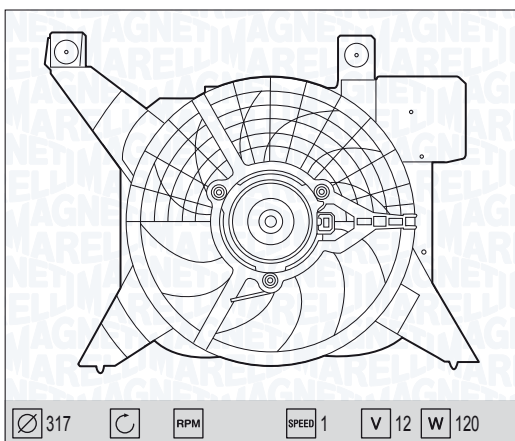

MTC381AX - 069422381010	<i>i</i>	
CITROËN SAXO 1.4i	P	
CITROËN SAXO 1.6i	P	
PEUGEOT 106 1.1	P	
PEUGEOT 106 1.4	P