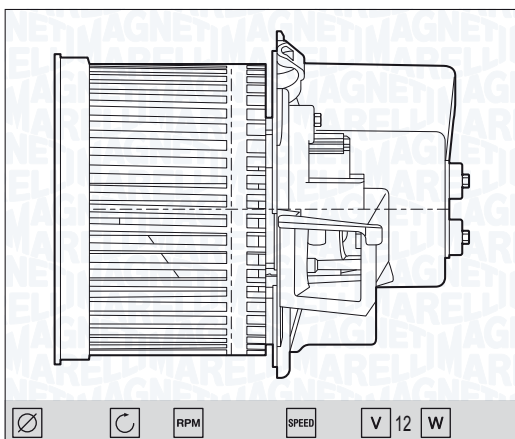

NEW	MTE654AX - 069412654010		
	FIAT 500 ALL		07 →
	FIAT PANDA III ALL		03 →
	FORD KA ALL		08 →