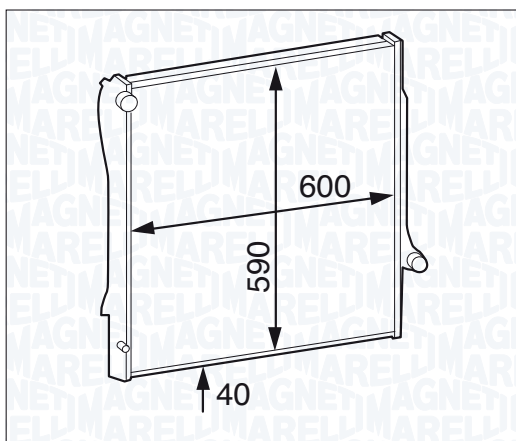

BM1245 - 350213124500

BMW X5 3.0 d	12/03 →