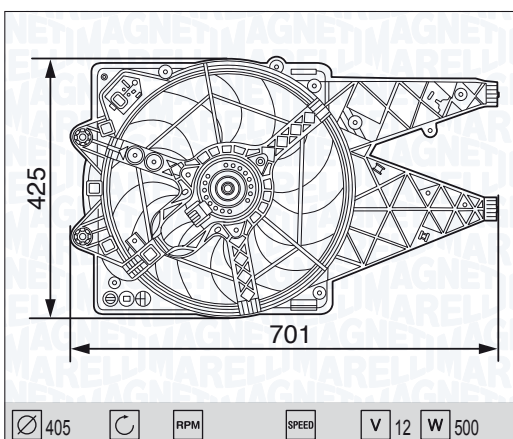

∅ 405 C RPM SPEED V 12 W 500

NEW MTC502AX - 069422502010		
ALFA ROMEO GIULIETTA 1.6 JTDM 105CV		03/10
ALFA ROMEO GIULIETTA 2.0 JTDM 170CV		03/10