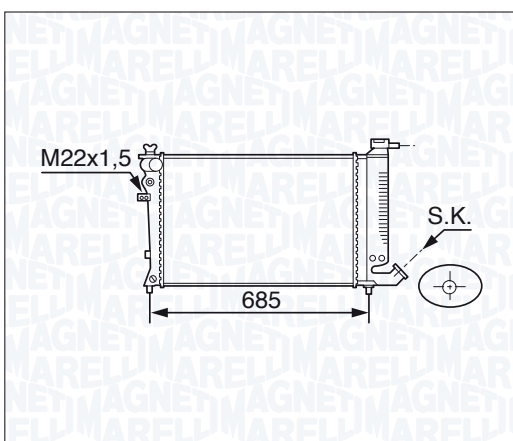

BM1191 - 350213119100	<i>i</i>	
CITROËN XSARA 2.0 16V	BBH	98 → 98
CITROËN ZX 1.4		96 → 97
PEUGEOT 306 1.4 55kw		93 → 97
PEUGEOT 306 2.0i		97 → 02
PEUGEOT 306 2.0i XSi		97 → 02