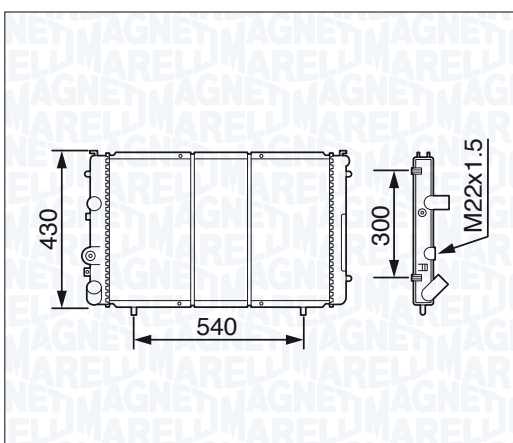

BM1130 - 350213113009	<i>i</i>	
RENAULT TRAFIC IV 1.9 TDi		98 → 01