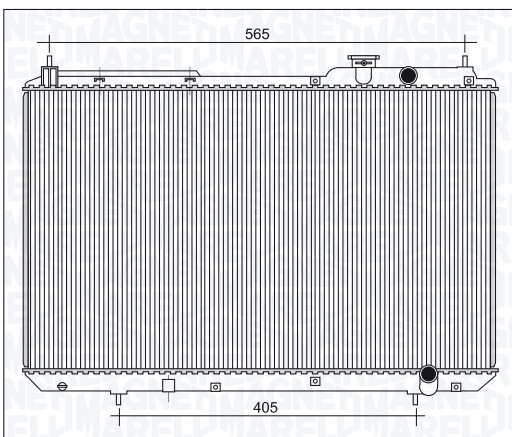

BM1099 - 350213109900	<i>i</i>	
HONDA CR-V I 2.0		97 → 02