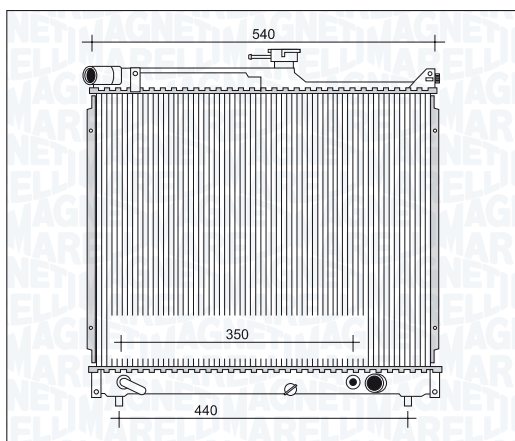

BM1158 - 350213115800	<i>i</i>	
SUZUKI GRAND VITARA 2.0 TDi		98 → 03