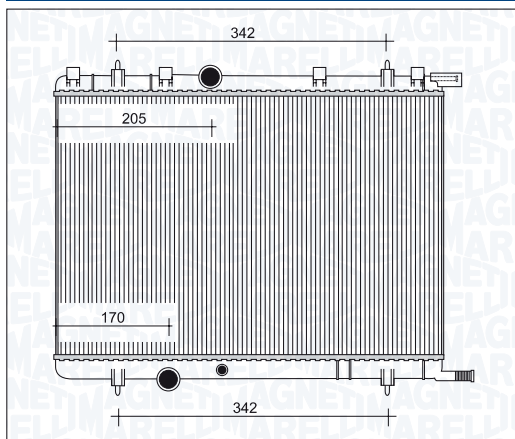

BM1080 - 350213108009	<i>i</i>	
CITROËN BERLINGO MULTI SPACE II 1.1	UV	11/02 →
CITROËN BERLINGO MULTI SPACE II 1.4	UV	11/02 →
CITROËN BERLINGO MULTI SPACE II 1.6 16v	UV	11/02 →
CITROËN BERLINGO MULTI SPACE II 1.9 Diesel	UV	12/02 →
CITROËN BERLINGO MULTI SPACE II 2.0 Hdi	UV	11/02 →
CITROËN BERLINGO MULTI SPACE II 2.0 Hdi	UV	12/02 →
CITROËN C4 1.4 VVTi	UV	09/04 →
CITROËN C4 1.6 i 16V	UV	09/04 → 10/05
CITROËN C4 1.6 i 16V	UV	11/04 →
CITROËN C4 2.0 i 16V	UV	09/04 →
CITROËN XSARA II 1.4 HDi	UV	01/03 →
CITROËN XSARA II 1.4 i 8V	UV	04/02 →
CITROËN XSARA II 1.4 i 8V	UV	11/00 → 04/02
CITROËN XSARA II 1.6 16v	UV	11/00 →
CITROËN XSARA II 1.9 Diesel	UV	09/00 →
CITROËN XSARA II 2.0 Hdi	UV	09/00 →
CITROËN XSARA II 2.0 i 16V	UV	11/00 →
CITROËN XSARA PICASSO 1.6 i 8V	UV	09/99 → 04/02
CITROËN XSARA PICASSO 1.6 i 8V	UV	04/02 →
CITROËN XSARA PICASSO 1.8 i 16V	UV	09/99 →
CITROËN XSARA PICASSO 2.0 Hdi	UV	09/99 →
CITROËN XSARA PICASSO 2.0 i 16V	UV	08/01 →