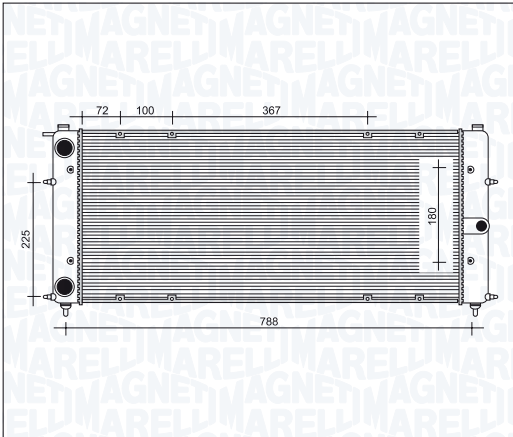

BM1170 - 350213117009		
VOLKSWAGEN TRANSPORTER T4 1.8		90 → 91
VOLKSWAGEN TRANSPORTER T4 1.9 D		90 → 91
VOLKSWAGEN TRANSPORTER T4 2.0		90 → 91
VOLKSWAGEN TRANSPORTER T4 2.4 D		90 → 91
VOLKSWAGEN TRANSPORTER T4 2.5		90 → 91