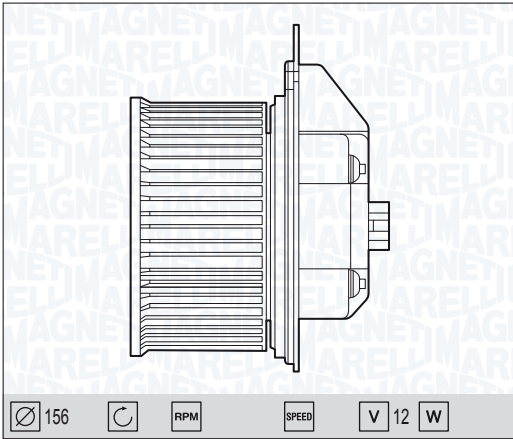

MTC516AX - 069412516010	<i>i</i>	
LANCIA LYBRA 1.6 16V		09/99 →
LANCIA LYBRA 1.8 16V		09/99 →
LANCIA LYBRA 1.9 JTD		09/99 →
LANCIA LYBRA 2.0 20V		09/99 →
LANCIA LYBRA 2.4 JTD		09/99 →