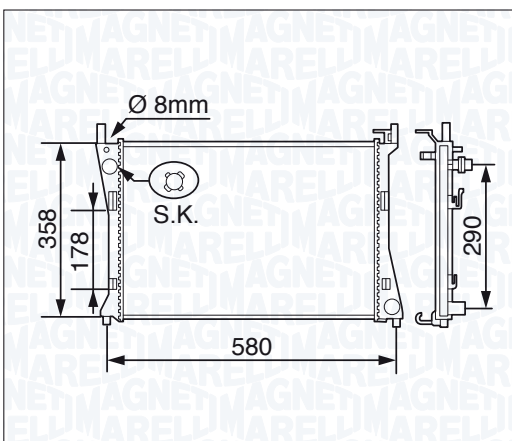

BM1098 - 350213109800	<i>i</i>	
FORD FIESTA V 2.0		04 → 08