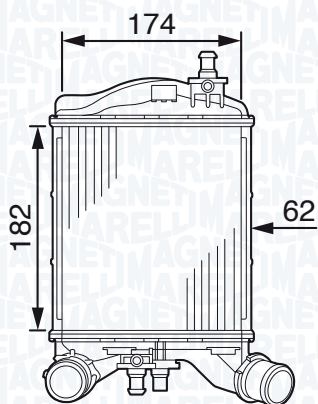

NEW

MST154 - 351319201540

FIAT DOBLÓ 1.6 JTD

09 →

FIAT DOBLÓ 2.0 JTD

09 →