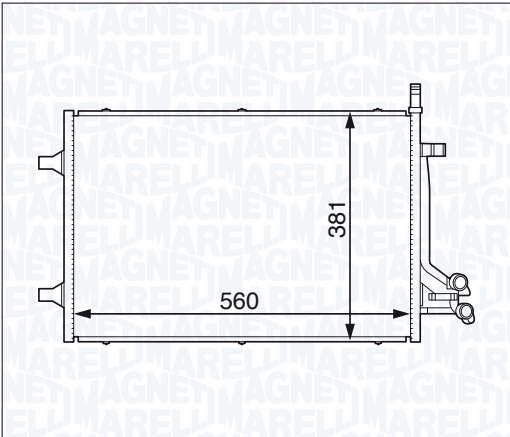

NEW

BC729 - 350203729000

FORD FIESTA V 1.6 TDCi

-Drier

11/01 →

FORD FUSION 1.6 TDCi

-Drier

08/02 →