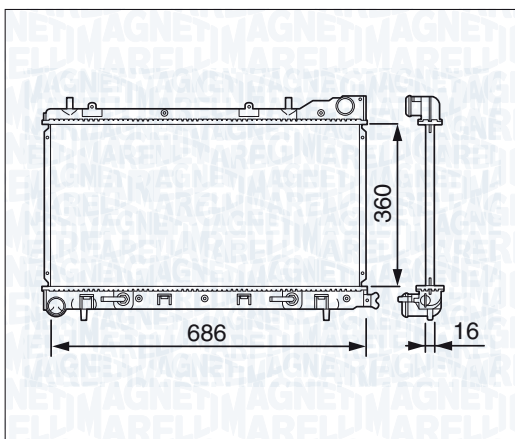

|                            |                              |          |  |
|----------------------------|------------------------------|----------|--|
| <b>NEW</b>                 | <b>BM1324 - 350213132400</b> | <i>i</i> |  |
| <b>SUBARU FORESTER 2.0</b> |                              | 09/02 →  |  |