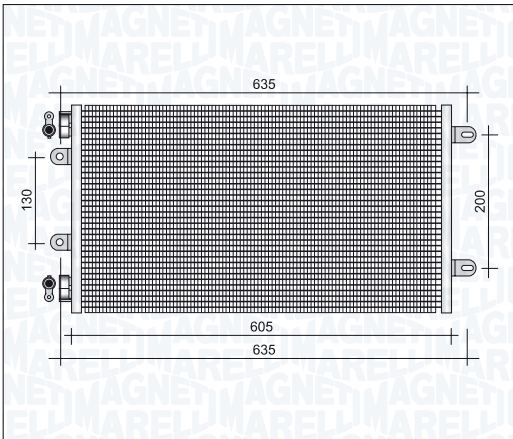

BC364 - 350203364000	<i>i</i>	
FIAT PUNTO 1.2 8V / 1.2 16V - Type Valeo	PF	02 →
FIAT PUNTO 1.2 8V / 1.2 16V - Type Valeo	PF	99 → 02