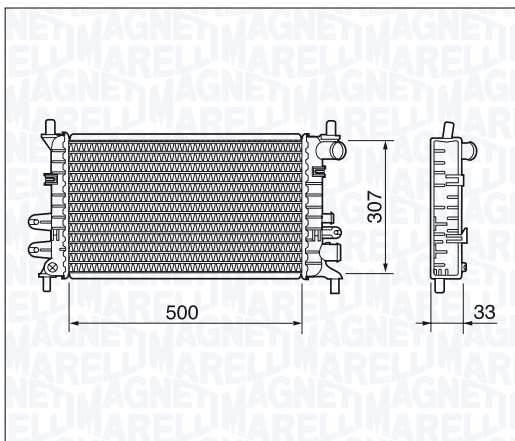

BM498 - 350213498000

FORD ESCORT VII 1.3

01/95 → 10/98