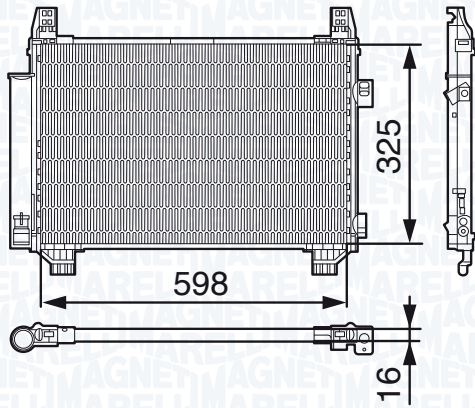

NEW

BC678 - 350203678000

TOYOTA YARIS 1.4 D-4D

+Drier

11/05 →

NEW

BC679 - 350203679000

TOYOTA AVENSIS 1.6 VVT-i 16V

+Drier

01/03 →

TOYOTA AVENSIS 1.8i 16V

+Drier

01/03 →

TOYOTA AVENSIS 2.0 D-4D

+Drier

01/03 →

TOYOTA AVENSIS 2.0i 16V

+Drier

01/03 →

TOYOTA AVENSIS 2.4i 16V

+Drier

01/03 →