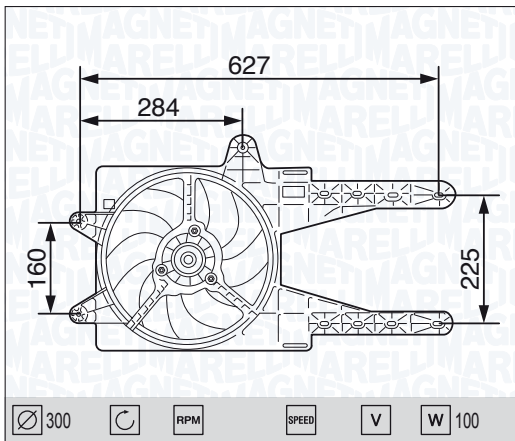

NEW		MTC477AX - 069422477010		<i>i</i>	
FIAT	PUNTO	75 (176)			01/94 → 09/99