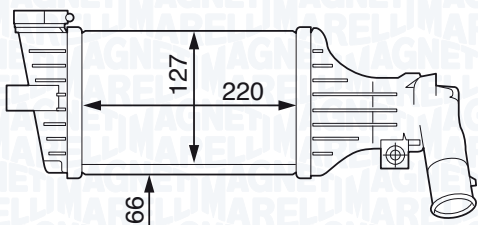

NEW

MST186 - 351319201860

OPEL/VAUXHALL ASTRA G 1.7 CDTI

04/03 → 07/09

OPEL/VAUXHALL ASTRA G 1.7 DTI 16V

02/00 → 01/05

OPEL/VAUXHALL ASTRA G 2.0 DTI 16V

08/99 → 01/05