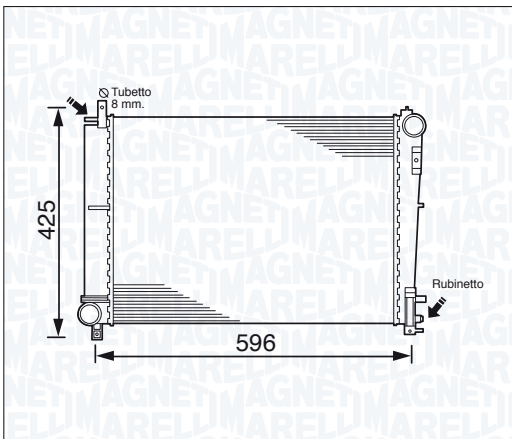

BM1072 - 350213107200	<i>i</i>	
CHRYSLER VOYAGER 2.5 CRD Turbo Diesel		01 → 07