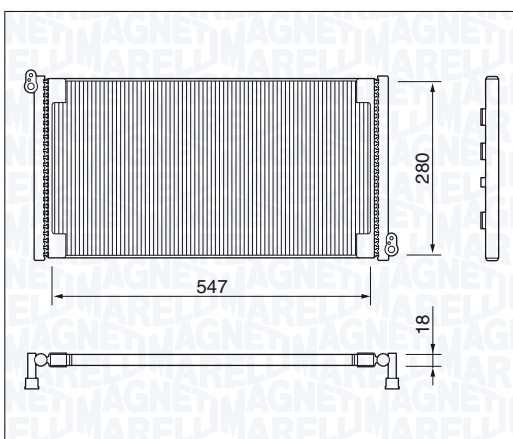

|                                     |          |         |
|-------------------------------------|----------|---------|
| BC150 - 350203150000                | <i>i</i> |         |
| FIAT BRAVA 1.2 16V ISRAEL           |          | 11/98 → |
| FIAT BRAVO 1.2 16V ISRAEL           |          | 11/98 → |
| FIAT MAREA 1.2 16V / Weekend ISRAEL |          | 11/98 → |