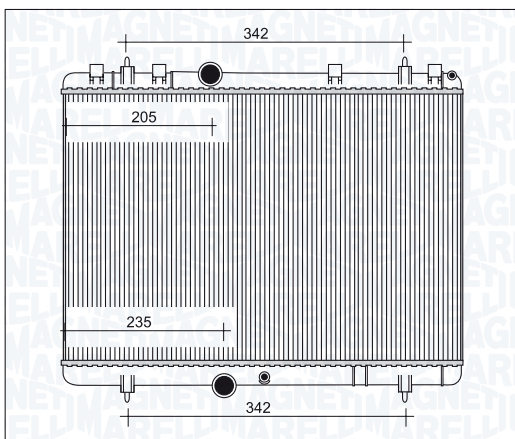

BM877 - 350213877000		
CITROËN C4 2.0 16V		11/04 →
CITROËN XSARA 2.0 HDi 109		05/01 → 03/05
PEUGEOT 307 2.0 16V		06/05 →
PEUGEOT 307 2.0 HDi 90		08/00 →
PEUGEOT 307 2.0 HDi 110		08/00 →