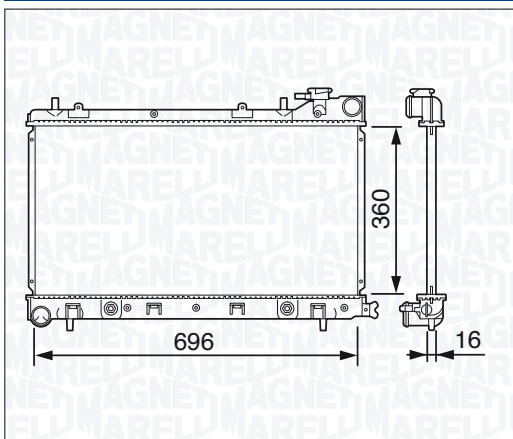

|                            |                              |          |  |
|----------------------------|------------------------------|----------|--|
| <b>NEW</b>                 | <b>BM1324 - 350213132400</b> | <i>i</i> |  |
| <b>SUBARU FORESTER 2.0</b> |                              | 09/02 →  |  |