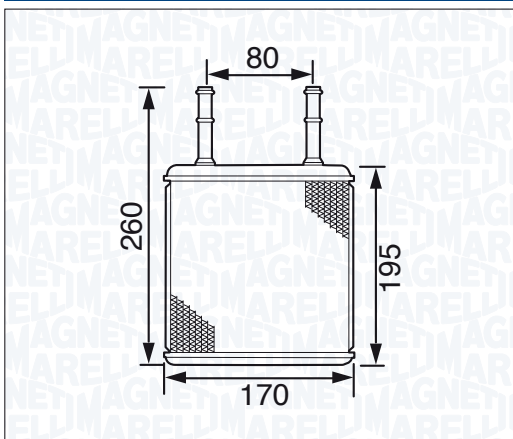

|                      |          |         |
|----------------------|----------|---------|
| BR248 - 350218248000 | <i>i</i> |         |
| HYUNDAI GETZ ALL     |          | 08/02 → |

|                      |          |         |
|----------------------|----------|---------|
| BR249 - 350218249000 | <i>i</i> |         |
| HYUNDAI SORENTO ALL  |          | 07/02 → |