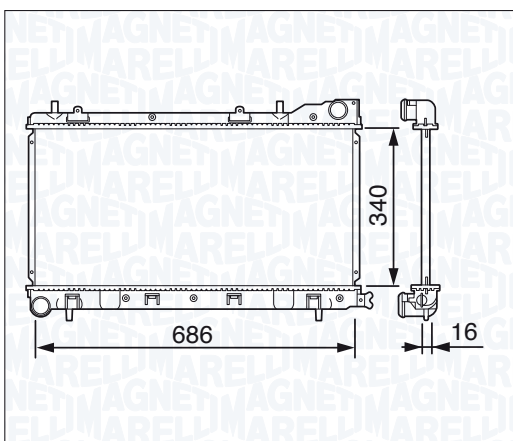

|                            |                              |          |  |
|----------------------------|------------------------------|----------|--|
| <b>NEW</b>                 | <b>BM1324 - 350213132400</b> | <i>i</i> |  |
| <b>SUBARU FORESTER 2.0</b> |                              | 09/02 →  |  |