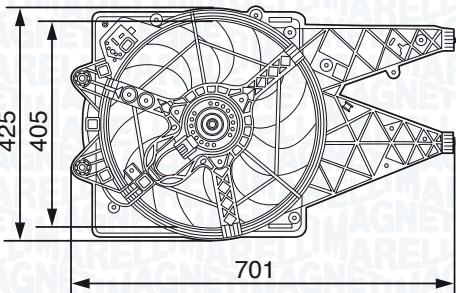

Ø 405   C H   RPM 2330   SPEED 1   V 12   W 300

MTC454AX - 069422454010

FIAT DOBLÓ 1.3 JTD	09 →
FIAT DOBLÓ 1.6 JTD	09 →
FIAT DOBLÓ 2.0 JTD	09 →