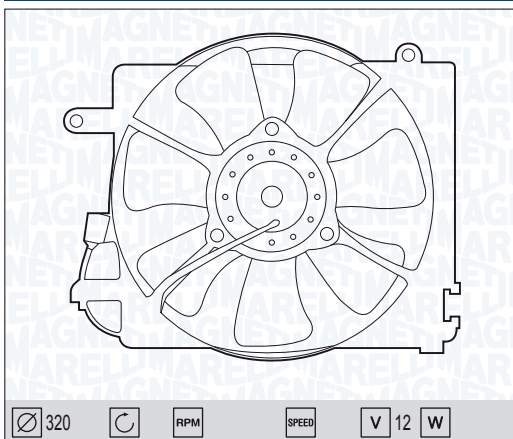

MTC293AX - 069422293010

CHEVROLET MATIZ I 1000

07/98 → 01

CHEVROLET MATIZ I 800

07/98 → 01