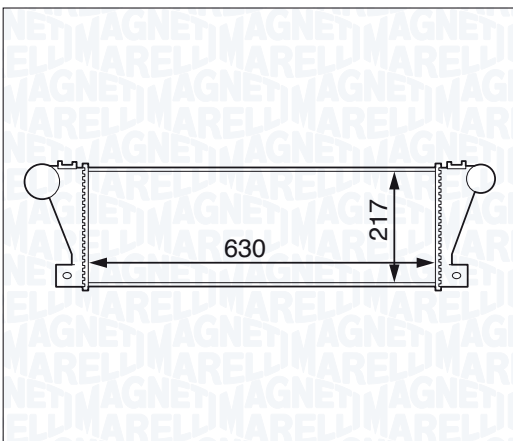

NEW

MST259 - 351319202590

IVECO DAILY I 59-12 V (13154404, 13154411, 13154412, 13154417, 13154424, 1	05/91 → 04/96