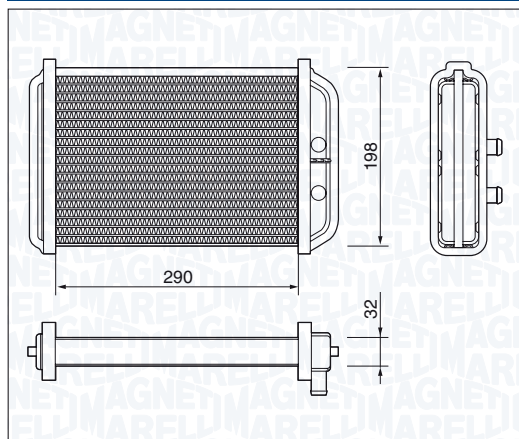

BR068 - 350218068000		
CITROËN JUMPER 1.9 D		94 → 02
CITROËN JUMPER 1.9 TD		94 → 02
CITROËN JUMPER 1.9 TD 4x4		94 → 02
CITROËN JUMPER 2.0		94 → 02
CITROËN JUMPER 2.0		02 →
CITROËN JUMPER 2.0 4x4		94 → 02
CITROËN JUMPER 2.0 bivalent		02 →
CITROËN JUMPER 2.0 HDi		02 →
CITROËN JUMPER 2.2 HDi		02 →
CITROËN JUMPER 2.2 HDi 16V		02 →
CITROËN JUMPER 2.5 D		94 → 02
CITROËN JUMPER 2.5 D 4x4		94 → 02
CITROËN JUMPER 2.5 TD		94 → 02
CITROËN JUMPER 2.5 TD 4x4		94 → 02
CITROËN JUMPER 2.5 TDi		94 → 02
CITROËN JUMPER 2.5 TDi 4x4		94 → 02
CITROËN JUMPER 2.8 HDi		02 →
CITROËN JUMPER 2.8 HDi 4x4		02 →
FIAT DUCATO II 1.9 D		94 → 02
FIAT DUCATO II 1.9 TD		94 → 02
FIAT DUCATO II 1.9 TD		94 → 02
FIAT DUCATO II 2.0		94 →
FIAT DUCATO II 2.0 4x4		94 → 02
FIAT DUCATO II 2.0 JTD		94 → 02
FIAT DUCATO II 2.5 D		94 → 02
FIAT DUCATO II 2.5 D 4x4		94 → 02
FIAT DUCATO II 2.5 TDI		94 → 02
FIAT DUCATO II 2.5 TDI 4x4		94 → 02
FIAT DUCATO II 2.5 TDI Maxi		94 → 02
FIAT DUCATO II 2.8 D		94 → 02
FIAT DUCATO II 2.8 D 4x4		94 → 02
FIAT DUCATO II 2.8 iDTD 4x4		94 → 02
FIAT DUCATO II 2.8 JTD		94 → 02
FIAT DUCATO II 2.8 JTD 4x4		94 → 02
FIAT DUCATO II 2.8 TD 4x4		94 → 02
FIAT DUCATO II 2.8 TDI		94 → 02
FIAT DUCATO II 2.8 TDI 4x4		94 → 02
FIAT DUCATO III		02/02 →
FIAT DUCATO III 2.0		02 →
FIAT DUCATO III 2.0 Bipower		02 →
FIAT DUCATO III 2.0 JTD		02 →
FIAT DUCATO III 2.3 JTD		02 →
FIAT DUCATO III 2.8 JTD		02 →
FIAT DUCATO III 2.8 JTD 4x4		02 →
FIAT DUCATO III 2.8 JTD Power		02 →
FIAT DUCATO III 2.8 TD		02 →
FIAT DUCATO III 2.8 TD 4x4		02 →