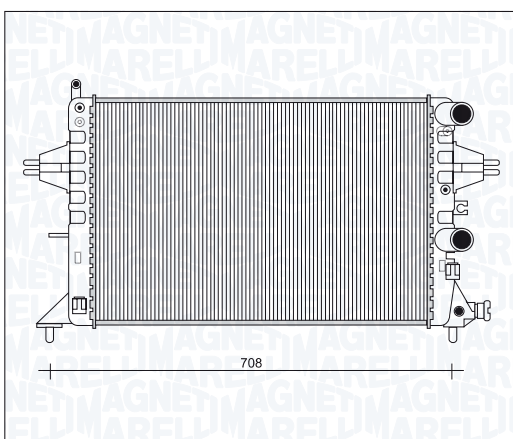

BM963 - 350213963000	<i>i</i>	
OPEL / VAUXHALL ASTRA G 1.2 i 16V		12/97 → 02/04