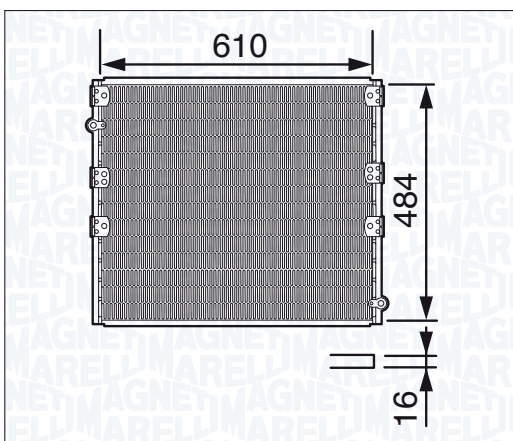

TOYOTA AVENSIS 2.4

+Drier

10/03 →

|                       |                      |        |         |
|-----------------------|----------------------|--------|---------|
| <b>NEW</b>            | BC682 - 350203682000 |        |         |
| TOYOTA PRIUS 1.5 78CV |                      | +Drier | 08/03 → |