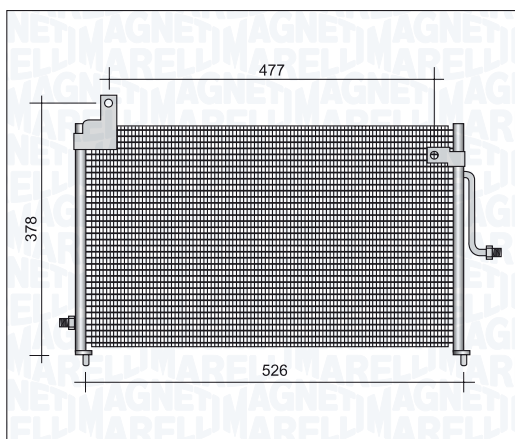

| BC331 - 350203331000 | <i>i</i> |      |
|----------------------|----------|------|
| DAEWOO MATIZ II 800  |          | 00 → |

| BC332 - 350203332000    | <i>i</i> |         |
|-------------------------|----------|---------|
| CITROËN C 8 2.0 16V     | +Drier   | 06/02 → |
| CITROËN C 8 2.0 Hdi 16V | +Drier   | 06/02 → |
| CITROËN C 8 2.2 16V     | +Drier   | 06/02 → |
| CITROËN C 8 2.2 Hdi 16V | +Drier   | 06/02 → |
| PEUGEOT 807 2.0 16V     | +Drier   | 06/02 → |
| PEUGEOT 807 2.0 Hdi 16V | +Drier   | 06/02 → |
| PEUGEOT 807 2.2 16V     | +Drier   | 06/02 → |
| PEUGEOT 807 2.2 Hdi 16V | +Drier   | 06/02 → |