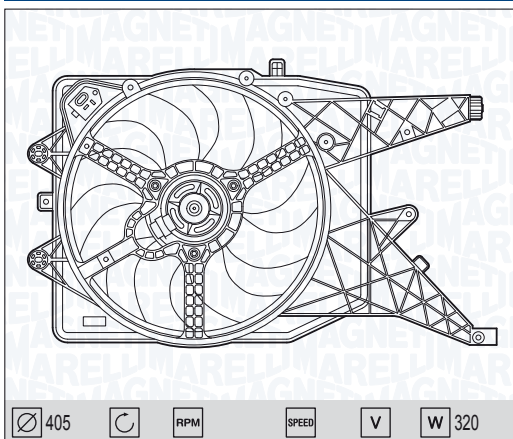

MTC489A - 069422489010

FIAT PANDA 1.1

02/95 → 08/00

FIAT PANDA 1.1 4x4

02/95 → 07/04

FIAT PANDA 1.1 4x4 Trekking

10/91 → 07/04

Ø 280 RPM SPEED V W