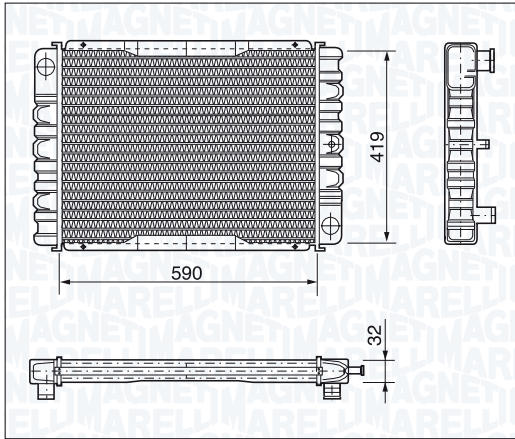

|                             |          |      |
|-----------------------------|----------|------|
| <b>BM656 - 350213656000</b> | <i>i</i> |      |
| <b>VOLVO 244 GLD 6</b>      |          | 78 → |

|  |          |      |
|--|----------|------|
| <b>BM657 - 350213657000</b>              | <i>i</i> |      |
| <b>VOLVO 240 ALL</b>                     |          | 82 → |
| <b>VOLVO 740 2.0, 2.1, 2.3, 2.7 GLT6</b> |          | 82 → |