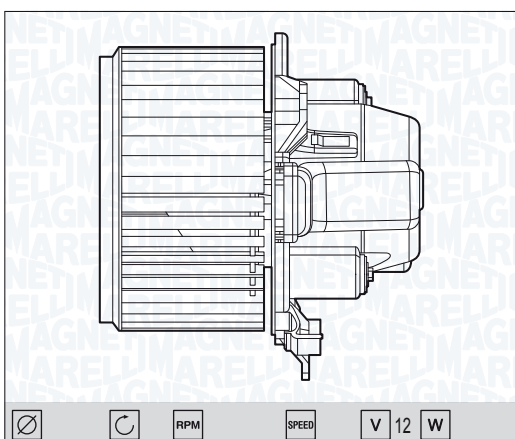

MTC509AX - 069412509010	<i>i</i>	
FIAT STILO 1.2 16V		01/02 →
FIAT STILO 1.9 JTD 80CV		01/02 →