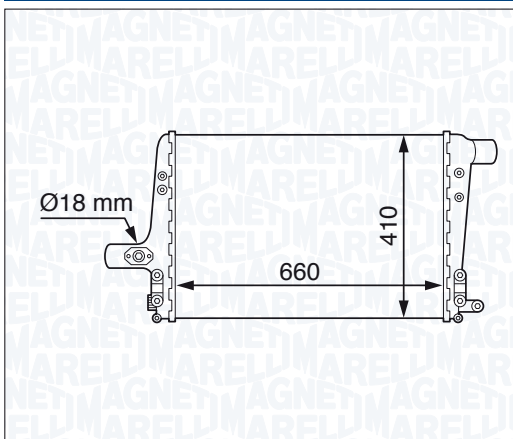

**NEW**
**MST243 - 351319202430**

|                         |               |
|-------------------------|---------------|
| AUDI A6 2.5 TDI         | 07/97 → 01/05 |
| AUDI A6 2.5 TDI         | 08/01 → 01/05 |
| AUDI A6 2.5 TDI         | 07/02 → 01/05 |
| AUDI A6 2.5 TDI         | 02/00 → 01/05 |
| AUDI A6 2.5 TDI quattro | 07/97 → 01/05 |
| AUDI A6 2.5 TDI quattro | 02/00 → 01/05 |