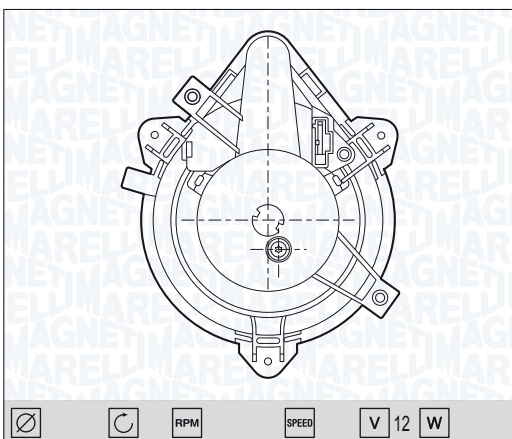

☐ ☒ RPM ☐ SPEED ☐ V 12 ☐ W

NEW	MTE650AX - 069412650010	<i>i</i>	
	FIAT PUNTO		03 →