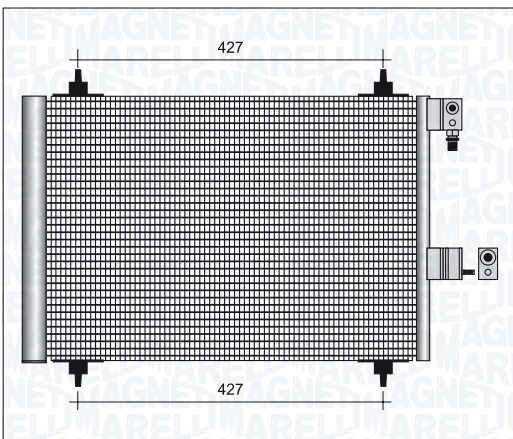

BC365 - 350203365000	<i>i</i>	
CITROËN XSARA PICASSO 1.6 i 8V		09/99 →
CITROËN XSARA PICASSO 1.8 i 16V		09/99 →
CITROËN XSARA PICASSO 2.0 Hdi		09/99 →
CITROËN XSARA PICASSO 2.0 i 16V		01/03 →