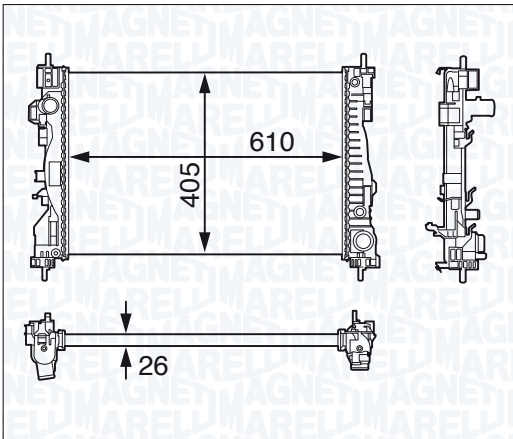

KIA CEE'D 1.4

12/06 →

KIA CEE'D 1.6

12/06 →

KIA CEE'D 2.0

12/06 →

BM1296 - 350213129600

ALFA ROMEO GIULIETTA 1.4 TB