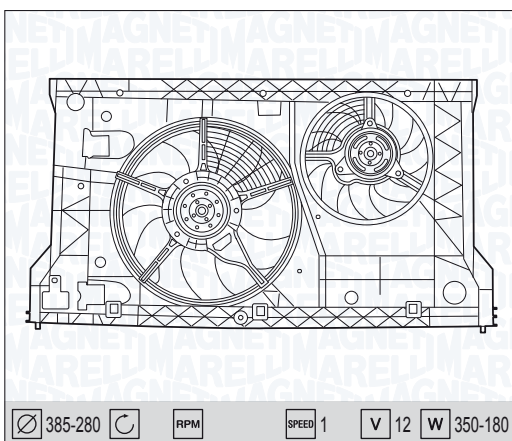

04 →

RENAULT MODUS 1.4 16V

I

04 →

Ø 300 RPM SPEED 1 V 12 W 110

Ø 340 C RPM SPEED 1 V 12 W 180

**NEW**
**MTC539AX - 069422539010**

|                              |   |      |
|------------------------------|---|------|
| <b>SMART FORFOUR 1.0</b>     | P | 04 → |
| <b>SMART FORFOUR 1.1</b>     | P | 04 → |
| <b>SMART FORFOUR 1.3</b>     | P | 04 → |
| <b>SMART FORFOUR 1.5</b>     | P | 04 → |
| <b>SMART FORFOUR 1.5 Cdi</b> | P | 04 → |