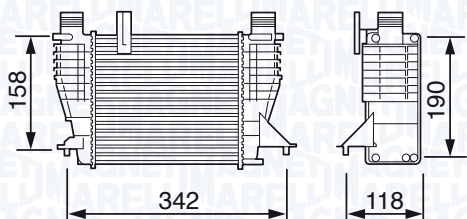

NEW

MST356 - 351319203560

NISSAN NOTE 1.5 DCi	01/06 →
RENAULT CLIO 1.5 DCi	01/07 →
RENAULT CLIO 1.5 DCi	01/07 →
RENAULT CLIO 1.5 DCi	01/07 →
RENAULT CLIO 1.5 DCi	01/07 →
RENAULT CLIO 1.5 DCi	01/07 →
RENAULT CLIO 1.5 DCi	01/07 →
RENAULT CLIO 1.5 DCi	01/07 →
RENAULT CLIO 1.5 DCi	01/07 →
RENAULT CLIO 1.5 DCi	01/07 →
RENAULT MODUS 1.5 DCi	08/04 → 10/07
RENAULT MODUS 1.5 DCi	08/04 →
RENAULT MODUS 1.5 DCi	08/04 → 10/07
RENAULT MODUS 1.5 DCi	08/06 →
RENAULT MODUS 1.5 DCi	11/07 →