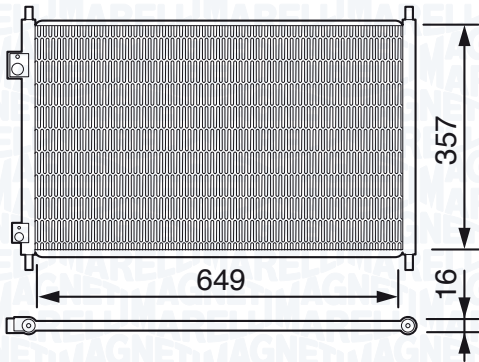

NEW

BC665 - 350203665000

HONDA CIVIC VI 1.4 (ES4) 90CV	02/01 → 09/05
HONDA CIVIC VI 1.4 iS (EP1) 90CV	02/01 → 09/05
HONDA CIVIC VI 1.4i 75CV	02/01 → 09/05
HONDA CIVIC VI 1.6i / 1.6i Coupé 110CV	02/01 → 12/05
HONDA CIVIC VII 1.6 114CV	09/05 →