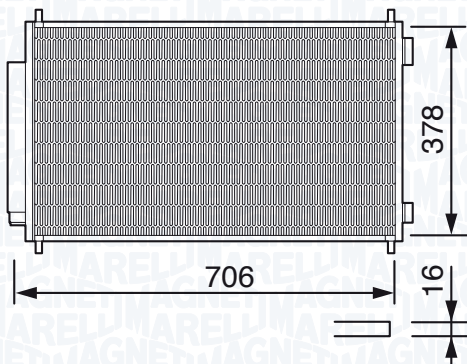

NEW

BC659 - 350203659000

|                                 |        |         |
|---------------------------------|--------|---------|
| HONDA CR-V 2.0 i-VTEC 150CV     | +Drier | 01/07 → |
| HONDA CR-V 2.2 i-CTDi 140CV     | +Drier | 01/07 → |
| HONDA CR-V 2.4 170CV            | +Drier | 04/07 → |
| HONDA CR-V 2.4 i-VTEC 4x4 160CV | +Drier | 10/06 → |