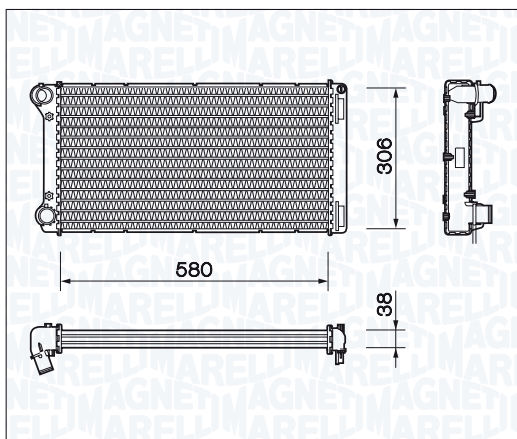

BM168 - 350213168000

FIAT PUNTO 1.8 16V	09/99 →
FIAT PUNTO 1.8 16V	07/03 →
FIAT PUNTO 1.9 D	09/99 →
FIAT PUNTO 1.9 JTD	09/99 →
FIAT PUNTO 1.9 JTD	07/03 →