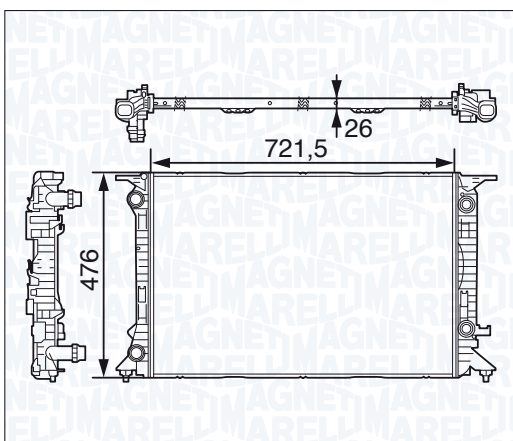

| <b>NEW</b><br>BM1386 - 350213138600 | <i>i</i> |         |
|-------------------------------------|----------|---------|
| FORD MONDEO IV 1.8 TDCi             |          | 03/07 → |
| FORD MONDEO IV 2.0 TDCi             |          | 03/07 → |