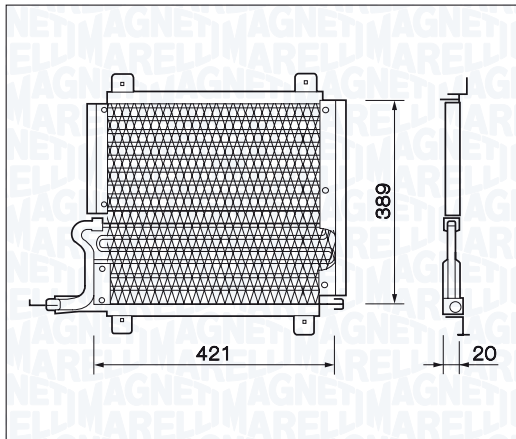

BC208 - 350203208000

RENAULT TWINGO I 1.2i

04/93 → 09/98