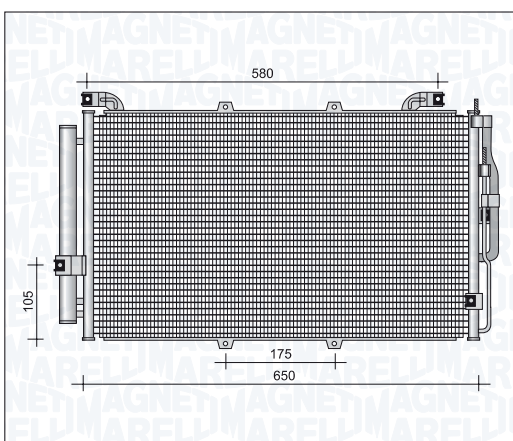

BC428 - 350203428000		
HYUNDAI MATRIX 1.6	-Drier	06/01 → 12/05
HYUNDAI MATRIX 1.8	-Drier	06/01 → 12/05