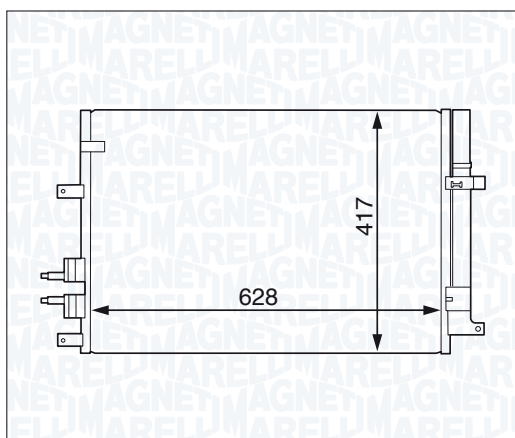

BC616 - 350203616000		
ALFA ROMEO 159 1.8 TBi	-Drier	09/05 →
ALFA ROMEO 159 2.0 JTDM	-Drier	09/05 →
ALFA ROMEO 159 2.4 JTDM	-Drier	09/05 →
ALFA ROMEO 159 2.4 JTDM Q4	-Drier	09/05 →
ALFA ROMEO 159 3.2 JTS	-Drier	09/05 →
ALFA ROMEO 159 3.2 JTS Q4	-Drier	09/05 →
ALFA ROMEO BRERA 2.4 JTDM 20V	-Drier	01/06 →
ALFA ROMEO BRERA 3.2 JTS	-Drier	01/06 →
ALFA ROMEO BRERA 3.2 JTS Q4	-Drier	01/06 →
ALFA ROMEO SPIDER 2.4 JTDM	-Drier	09/06 →
ALFA ROMEO SPIDER 3.2 JTS	-Drier	09/06 →
ALFA ROMEO SPIDER 3.2 JTS Q4	-Drier	09/06 →