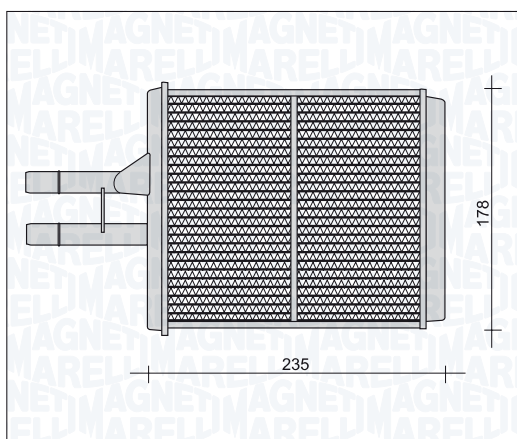

BR259 - 350218259000	<i>i</i>	
OPEL VECTRA B ALL		09/95 →