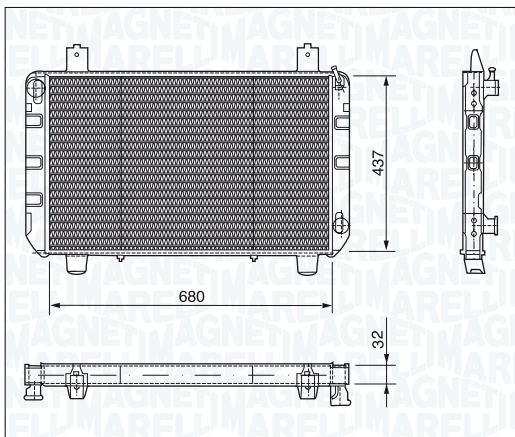

|                             |          |         |
|-----------------------------|----------|---------|
| <b>BM473 - 350213473000</b> | <i>i</i> |         |
| <b>FORD TRANSIT 2.4 D</b>   |          | 79 → 80 |