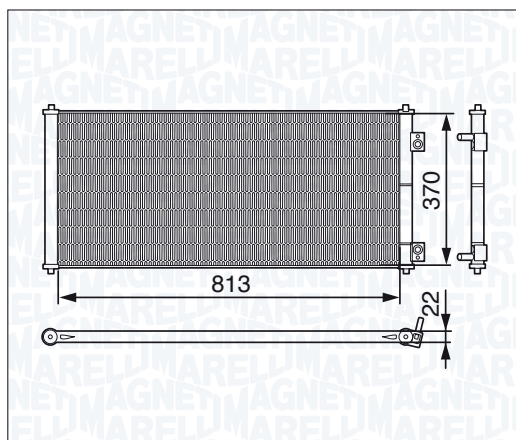

03/06 →

VOLVO S80 T6 AWD 286CV

+Drier

01/07 →

**NEW**

| BC645 - 350203645000                 | <i>i</i> |         |
|--------------------------------------|----------|---------|
| VOLVO V70 III 3.0 T6 AWD 286CV SW    | +Drier   | 08/07 → |
| VOLVO V70 III 3.2 / 3.2 AWD 238CV SW | +Drier   | 08/07 → |
| VOLVO XC70 II 3.0 T6 AWD 286CV       | +Drier   | 01/08 → |
| VOLVO XC70 II 3.2 AWD 238CV          | +Drier   | 08/07 → |