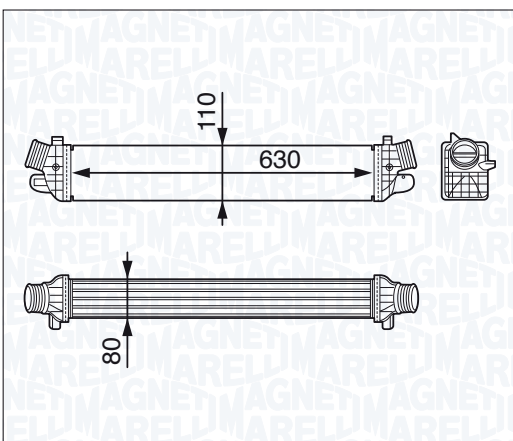

NEW

MST298 - 351319202980

ALFA ROMEO GIULIETTA 1.4 TB

04/10 →