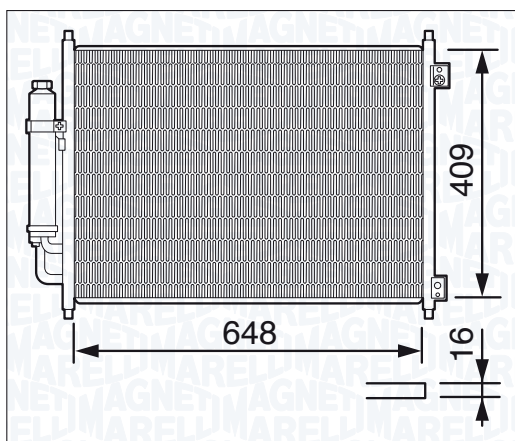

NEW BC669 - 350203669000	<i>i</i>	
NISSAN X-TRAIL 2.0 / 2.0 FWD 141CV	+Drier	03/07
NISSAN X-TRAIL 2.0 DCi 150CV	+Drier	06/07
NISSAN X-TRAIL 2.0 DCi 173CV	+Drier	06/07
NISSAN X-TRAIL 2.5 161CV	+Drier	06/07