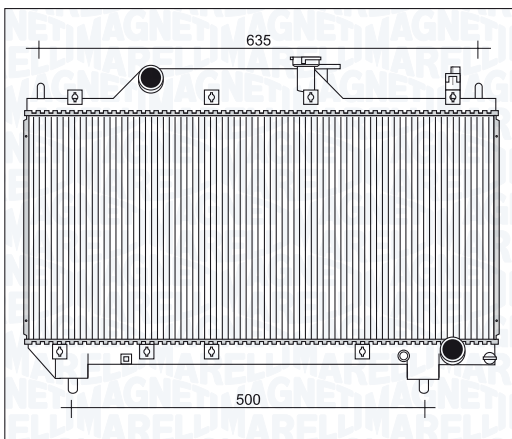

BM1163 - 350213116300

TOYOTA AVENSIS 2.0 TD

97 → 00

BM1164 - 350213116400

TOYOTA COROLLA 1.8

97 → 99

| BM1165 - 350213116500                  | <i>i</i> |         |
|--|----------|---------|
| TOYOTA AVENSIS 1.8                     |          | 03 → 08 |
| TOYOTA COROLLA 1.6 Wti                 |          | 04 →    |
| TOYOTA COROLLA 1.6 Wti - Production UK |          | 99 → 04 |
| TOYOTA COROLLA VERSO 1.6 WTi           |          | 04 →    |
| TOYOTA COROLLA VERSO 1.8 WTi           |          | 04 →    |