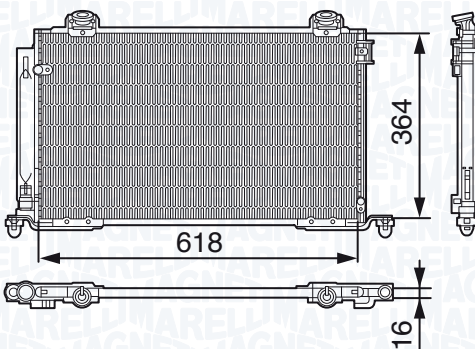

NEW

BC678 - 350203678000

TOYOTA YARIS 1.4 D-4D

+Drier

11/05 →

NEW

BC679 - 350203679000

TOYOTA AVENSIS 1.6 VVT-i 16V

+Drier

01/03 →

TOYOTA AVENSIS 1.8i 16V

+Drier

01/03 →

TOYOTA AVENSIS 2.0 D-4D

+Drier

01/03 →

TOYOTA AVENSIS 2.0i 16V

+Drier

01/03 →

TOYOTA AVENSIS 2.4i 16V

+Drier

01/03 →

NEW

BC680 - 350203680000

TOYOTA COROLLA VERSO 1.6

+Drier

04/04 →

TOYOTA COROLLA VERSO 1.8

+Drier

04/04 →

TOYOTA COROLLA VERSO 2.0 D-4D

+Drier

04/04 →

TOYOTA COROLLA VERSO 2.2 D-4D

+Drier

10/05 →

NEW

BC681 - 350203681000

TOYOTA AVENSIS 1.6i 16V

+Drier

10/97 → 07/00

TOYOTA AVENSIS 1.8i 16V

+Drier

10/97 → 07/00

TOYOTA AVENSIS 2.0 TD

+Drier

10/97 → 07/00

TOYOTA AVENSIS 2.0 VTTi

+Drier

03/03 →

TOYOTA AVENSIS 2.0i 16V

+Drier

10/97 → 07/00

TOYOTA AVENSIS 2.0i 16V

+Drier

04/03 →

TOYOTA AVENSIS 2.4

+Drier

10/03 →