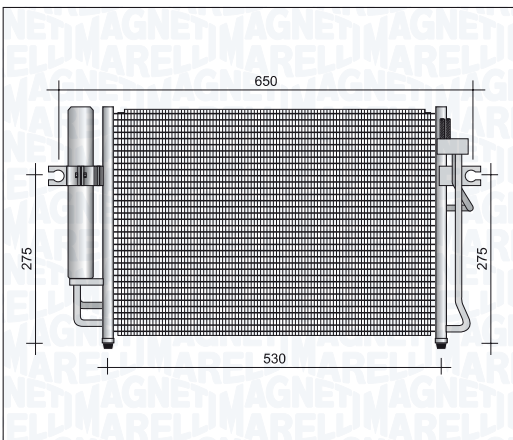

|                              |        |         |
|------------------------------|--------|---------|
| <b>BC356 - 350203356000</b>  |        |         |
| <b>HYUNDAI GETZ 1.5 CRDi</b> | +Drier | 08/02 → |