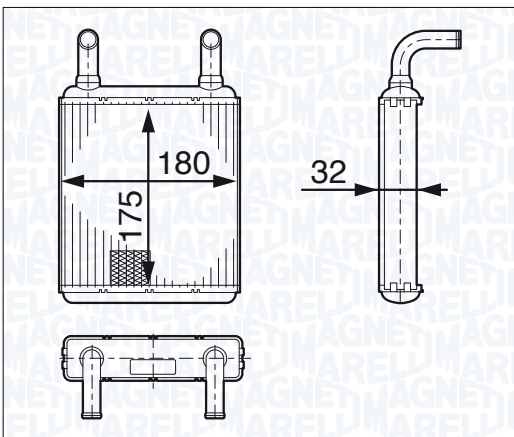

BR245 - 350218245000		
MERCEDES VIANO 3,0	RH	09/03 →
MERCEDES VIANO 3.2	RH	09/03 →
MERCEDES VIANO CDI 2.0	RH	09/03 →
MERCEDES VIANO CDI 2.2	RH	09/03 →
MERCEDES VITO 109 CDI	RH	09/03 →
MERCEDES VITO 111 CDI	RH	09/03 →
MERCEDES VITO 115 CDI	RH	09/03 →
MERCEDES VITO 119	RH	09/03 →
MERCEDES VITO 122	RH	09/03 →