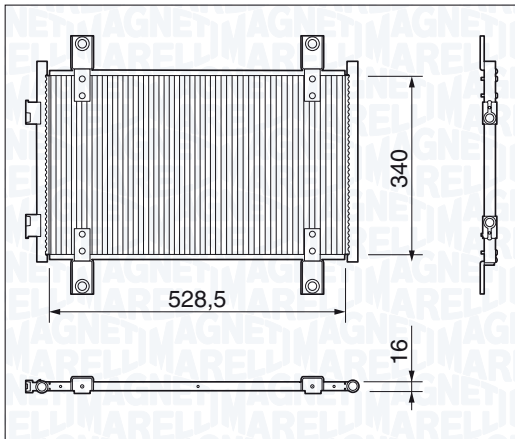

BC159 - 350203159000	<i>i</i>	
CITROËN JUMPER 2.0 HDi (ch. 17126576 → 17520375)		01/02 → 07/06
CITROËN JUMPER 2.0i (ch. 17126576 → 17520375)		01/02 → 07/06
CITROËN JUMPER 2.2 HDi (ch. 17126576 → 17520375)		01/02 → 07/06
CITROËN JUMPER 2.8 HDi (ch. 17126576 → 17520375)		01/02 → 07/06
CITROËN RELAY 2.0 HDi		01/02 → 07/06
CITROËN RELAY 2.0i		01/02 → 07/06
CITROËN RELAY 2.2 HDi		01/02 → 07/06
CITROËN RELAY 2.8 HDi		01/02 → 07/06
FIAT DUCATO III 2.0 JTD		01/02 → 07/06
FIAT DUCATO III 2.0i		01/02 → 07/06
FIAT DUCATO III 2.2 JTD		01/02 → 07/06
FIAT DUCATO III 2.3 JTD		01/02 → 07/06
FIAT DUCATO III 2.8 JTD		01/02 → 07/06
PEUGEOT BOXER II 2.0 HDi (ch. 17126576 → 17520375)		01/02 → 07/06
PEUGEOT BOXER II 2.0i (ch. 17126576 → 17520375)		01/02 → 07/06
PEUGEOT BOXER II 2.2 HDi (ch. 17126576 → 17520375)		01/02 → 07/06
PEUGEOT BOXER II 2.8 HDi (ch. 17126576 → 17520375)		01/02 → 07/06