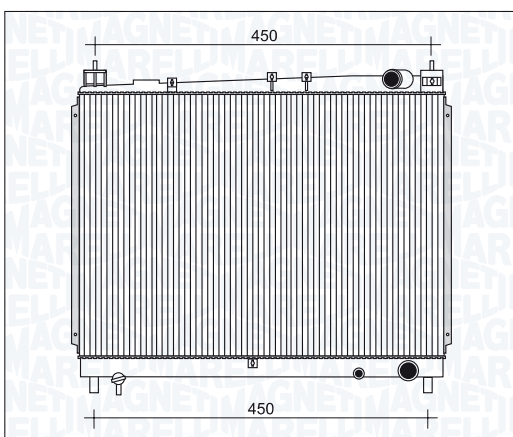

BM1034 - 350213103400

NISSAN MICRA C+C 1.4 16V	08/05 →
NISSAN MICRA C+C 1.6 B 160 SR	08/05 →
NISSAN MICRA III 1.0 16V	01/03 →
NISSAN MICRA III 1.2 16V	01/03 →
NISSAN MICRA III 1.4 16V	01/03 →
RENAULT MODUS 1.6	12/04 →

BM1035 - 350213103500

NISSAN KUBISTAR 1.6 i 16V	10/03 →
RENAULT CLIO II 1.2	03/98 → 03/01
RENAULT CLIO II 1.4	10/98 → 03/01
RENAULT CLIO II 1.6	10/99 → 03/01
RENAULT CLIO II PHASE 2 1.0 i	07/01 →
RENAULT CLIO II PHASE 2 1.2 16V	07/01 →
RENAULT CLIO II PHASE 2 1.4 16V	07/01 →
RENAULT CLIO II PHASE 2 1.5 Dci	07/01 →
RENAULT CLIO II PHASE 2 1.6 16V	07/01 →
RENAULT CLIO II PHASE 2 1.9 Dti	07/01 →
RENAULT KANGOO I 1.6 i 16V	01/02 →
RENAULT KANGOO I 1.6 i 16V	01/02 →
RENAULT KANGOO I 1.9 Dti	03/00 →
RENAULT KANGOO II 1.6 i 16V	03/03 →
RENAULT KANGOO II 1.9 D	03/03 →
RENAULT KANGOO II 1.9 Dti	03/03 →

BM1036 - 350213103600

TOYOTA YARIS 1.3 i 16V	11/99 →
TOYOTA YARIS 1.5 i 16V	11/99 →
TOYOTA YARIS 1.5 VVT-i Sport	04/01 →
TOYOTA YARIS VERSO 1.3 i 16V	11/99 →
TOYOTA YARIS VERSO 1.5 i 16V	03/00 →