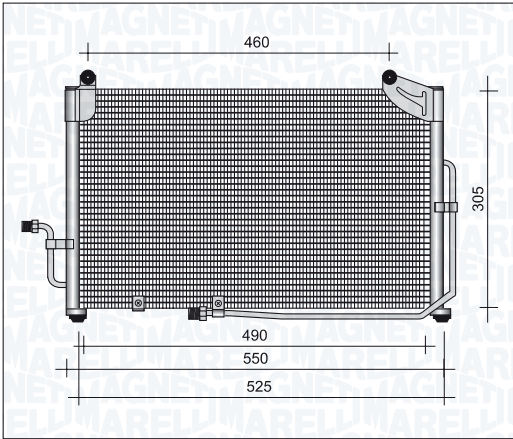

BC363 - 350203363000	<i>i</i>	
DAEWOO MATIZ I 800		98 →