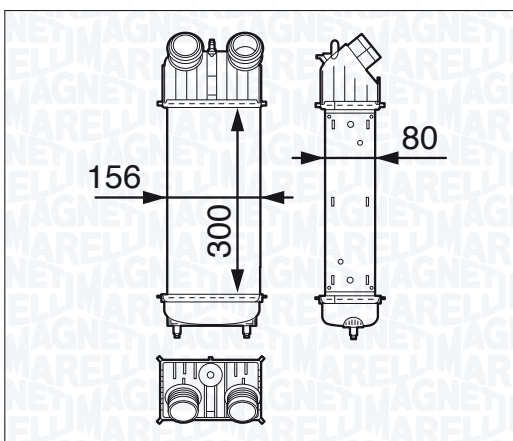

ALFA ROMEO GIULIETTA 1.4 TB

04/10 →

**NEW**

**MST299 - 351319202990**

|                            |         |
|----------------------------|---------|
| <b>VOLVO C30 D5</b>        | 10/06 → |
| <b>VOLVO C70 II D5</b>     | 03/06 → |
| <b>VOLVO S40 II 2.4 D5</b> | 03/06 → |
| <b>VOLVO V50 2.4 D5</b>    | 03/06 → |
| <b>VOLVO V50 2.4 Tdi</b>   | 05/07 → |