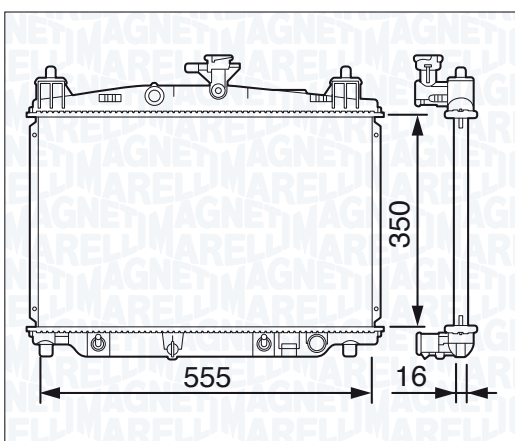

NEW	BM1343 - 350213134300	<i>i</i>	
	MAZDA 2 1.3		10/07 →
	MAZDA 2 1.5		10/07 →