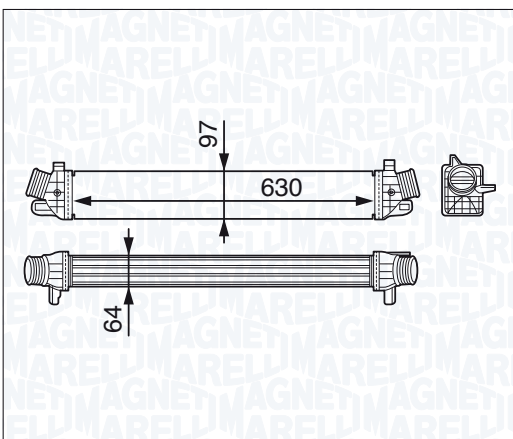

NEW

MST294 - 351319202940

RENAULT KANGOO 1.5 dCi (FW0F)

02/08 →

RENAULT KANGOO 1.5 dCi (KW0C, KW0F)

02/08 →

NEW

MST296 - 351319202960

ALFA ROMEO GIULIETTA 1.4 TB

04/10 →

NEW

MST297 - 351319202970

ALFA ROMEO GIULIETTA 1.8 TBi

04/10 →

NEW

MST298 - 351319202980

ALFA ROMEO GIULIETTA 1.4 TB

04/10 →