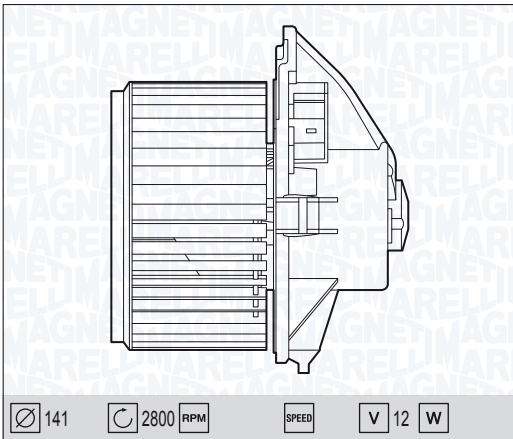

MTC511AX - 069412511010

FIAT STILO 1.2 16V (A/C Aut.)	01/02 →
FIAT STILO 1.6 16V (A/C Aut.)	10/01 →
FIAT STILO 1.8 16V (A/C Aut.)	10/01 →
FIAT STILO 1.9 JTD 115CV (A/C Aut.)	10/01 →
FIAT STILO 1.9 JTD 80CV (A/C Aut.)	01/02 →
FIAT STILO 2.4 20V (A/C Aut.)	10/01 →