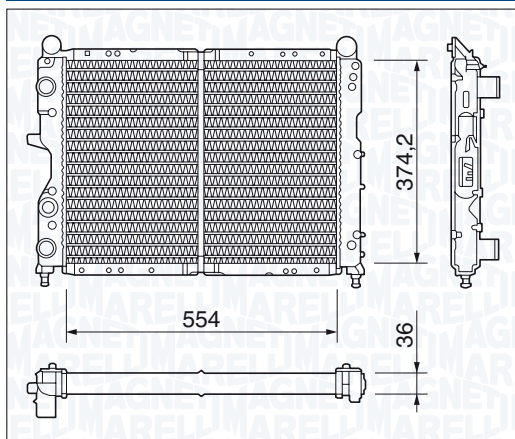

BM257 - 350213257000	<i>i</i>	
FIAT TEMPRA 1.9 D (159.AG)		07/91 → 08/96
FIAT TEMPRA 1.9 TD (159.AQ)		07/92 → 08/96
FIAT TEMPRA 1.9 TD (159.CU, 159.AU, 159.AI, 159.BI)		05/90 → 08/96
FIAT TIPO 1.7 D (160.AG)		01/88 → 10/94
FIAT TIPO 1.9 D		07/91 → 08/96
FIAT TIPO 1.9 TD (160.AW)		03/92 → 06/93
FIAT TIPO 1.9 TD (160.EL, 160.GL, 160.AQ, 160.EI, 160.AR)		09/90 → 04/95
LANCIA DEDRA 1.9 TDS (835EE, 835EF)		04/89 → 07/99
LANCIA DELTA II (836) 1.8 i.e. (836AG, 836AL)		07/94 → 08/99
LANCIA DELTA II (836) 1.8 i.e. 16V (836AQ)		03/96 → 08/99
LANCIA DELTA II (836) 1.8 i.e. 16V GT (836AR)		03/96 → 08/99
LANCIA DELTA II (836) 1.9 TD (836AM, 836AN)		10/94 → 08/99
LANCIA DELTA II (836) 2.0 16V (836AA, 836CA)		06/93 → 08/99
LANCIA DELTA II (836) 2.0 16V Turbo (836AB)		06/93 → 08/99
LANCIA DELTA II (836) 2.0 16V Turbo (836AS)		07/96 → 08/99