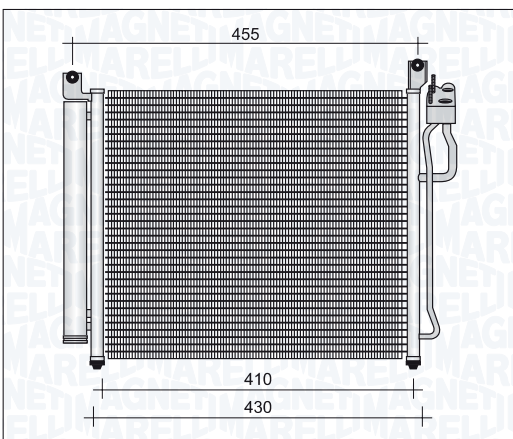

BC252 - 350203252000		
KIA PICANTO 1.0 12V		04/04 →
KIA PICANTO 1.1 12V		04/04 →