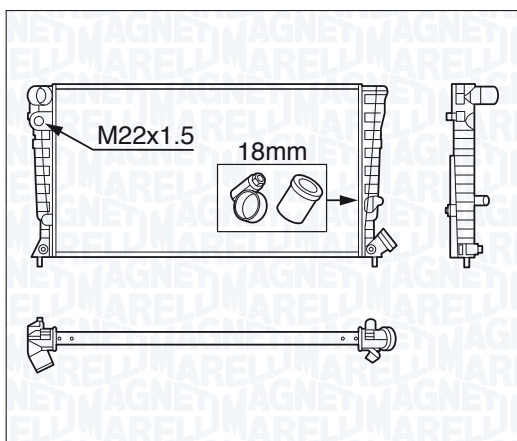

BM1181 - 350213118100

CITROËN BERLINGO 1.8 D		96 →
CITROËN BERLINGO 1.9		96 → 99
CITROËN XSARA 1.4i		97 → 05
CITROËN XSARA 1.5 D		97 → 00
CITROËN XSARA 1.8		97 → 00
CITROËN XSARA 1.8 TD		97 → 00
CITROËN XSARA 1.9 D		98 → 05
CITROËN XSARA 1.9 SD		98 → 00
CITROËN XSARA 1.9 TD		97 → 00
CITROËN ZX 1.4		91 → 97
CITROËN ZX 1.4i		91 → 97
CITROËN ZX 1.8		94 → 97
CITROËN ZX 1.9 DT		94 → 97
PEUGEOT 306 1.9 D		98 → 01
PEUGEOT 306 1.9 SRDT		94 → 01
PEUGEOT 306 1.9 TD		97 → 02
PEUGEOT 306 2.0 HDI 90		99 → 01