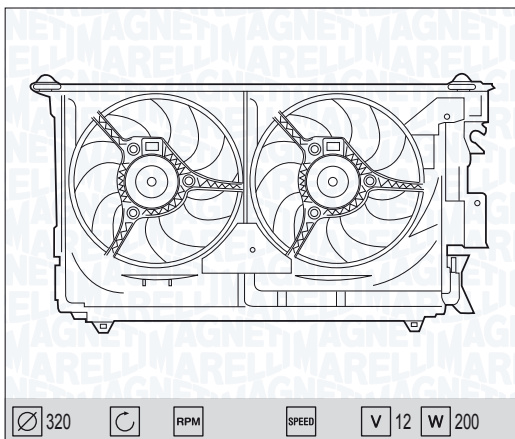

MTC284AX - 069422284010	<i>i</i>	
CITROËN BERLINGO 1.4 i 8V		07/96 → 10/02
CITROËN XSARA I 1.4 i 8V		09/97 → 08/00
CITROËN XSARA I 1.6 i 8V		01/98 → 08/00
CITROËN XSARA I 1.8 i 8V		09/97 → 08/00
CITROËN XSARA I 2.0 i		03/98 → 08/00
CITROËN ZX 1.1 / Reflex / Avantage		03/91 →
CITROËN ZX 1.1 i / Reflex / Avantage		03/91 →
CITROËN ZX 1.4 / Reflex / Avantage		03/91 →
CITROËN ZX 1.4 i / Reflex / Avantage		03/91 →
CITROËN ZX 1.6 i / Aura / Avantage		03/91 → 09/93
CITROËN ZX 1.6 i / Aura / Avantage		09/93 →
CITROËN ZX 1.8 D / Reflex		09/91 → 09/93
CITROËN ZX 1.8 D / Reflex		09/93 →
CITROËN ZX 1.8 i / Aura / Furio		09/93 →
CITROËN ZX 1.9 i / Volcane		03/91 → 09/94
CITROËN ZX 1.9 TD / Avantage / Aura		98 →
CITROËN ZX 1.9D / Reflex / Avantage / Aura		09/91 →
CITROËN ZX 1.9D / Reflex / Avantage / Aura		09/91 → 09/93
CITROËN ZX 2.0 i / 16V		09/93 →
CITROËN ZX 1.9 TD / Avantage / Aura		09/92 →
PEUGEOT 306 II 1.6 i 8V		04/97 → 12/02
PEUGEOT 306 II 2.0 i 16V		04/97 → 12/02