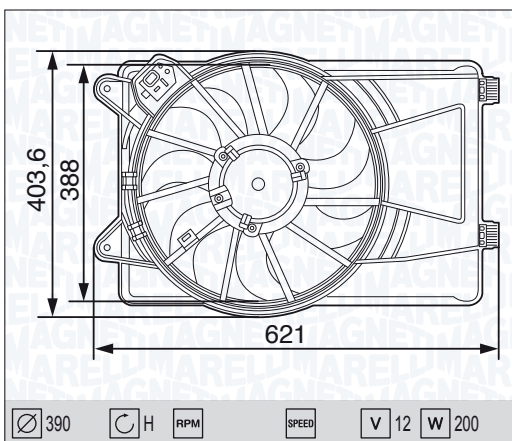

|            |                                 |  |         |
|------------|---------------------------------|--|---------|
| <b>NEW</b> | MTC473AX - 069422473010         |  |         |
|            | ALFA ROMEO MITO 1.4 Junior 78CV |  | 09/08 → |