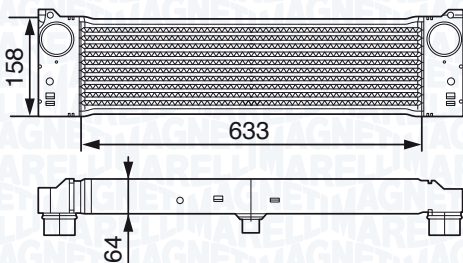

**NEW**
**MST243 - 351319202430**

|                         |               |
|-------------------------|---------------|
| AUDI A6 2.5 TDI         | 07/97 → 01/05 |
| AUDI A6 2.5 TDI         | 08/01 → 01/05 |
| AUDI A6 2.5 TDI         | 07/02 → 01/05 |
| AUDI A6 2.5 TDI         | 02/00 → 01/05 |
| AUDI A6 2.5 TDI quattro | 07/97 → 01/05 |
| AUDI A6 2.5 TDI quattro | 02/00 → 01/05 |