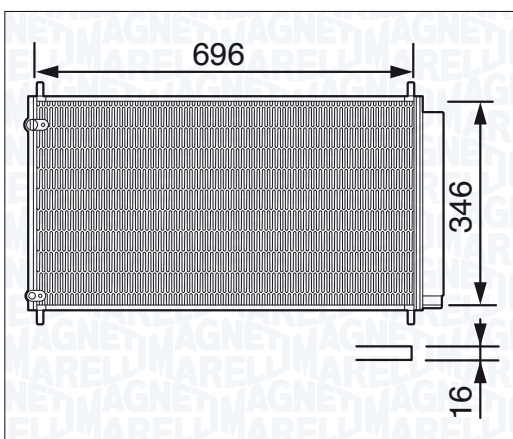

NEW	BC685 - 350203685000		
TOYOTA AURIS 2.0 D-4D 126CV		+Drier	03/07 →
TOYOTA AURIS 2.2 D 177CV		+Drier	03/07 →