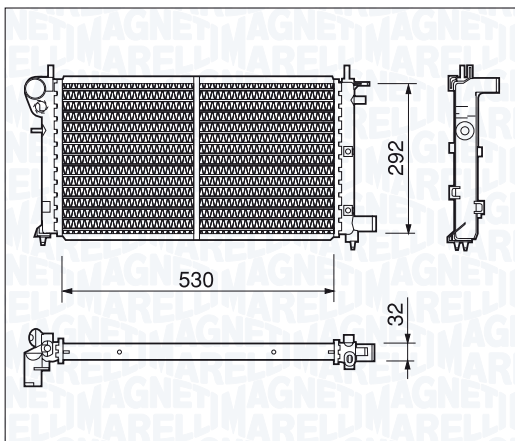

BM757 - 350213757000	<i>i</i>	
PEUGEOT 106 I 1.5 D		94 → 96