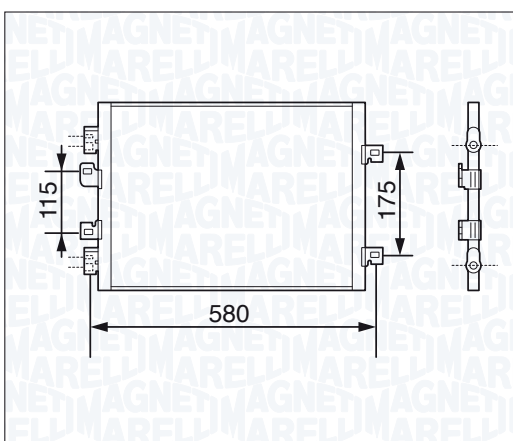

BC247 - 350203247000	<i>i</i>	
RENAULT KANGOO I 1.5 Dci		03/02 → 03/03
RENAULT KANGOO I 1.5 Dci		03/03 →
RENAULT KANGOO I 1.5 Dci		03/06 →