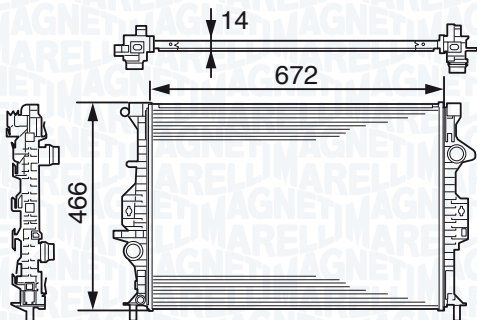

| <b>NEW</b><br>BM1386 - 350213138600 | <i>i</i> |         |
|-------------------------------------|----------|---------|
| FORD MONDEO IV 1.8 TDCi             |          | 03/07 → |
| FORD MONDEO IV 2.0 TDCi             |          | 03/07 → |