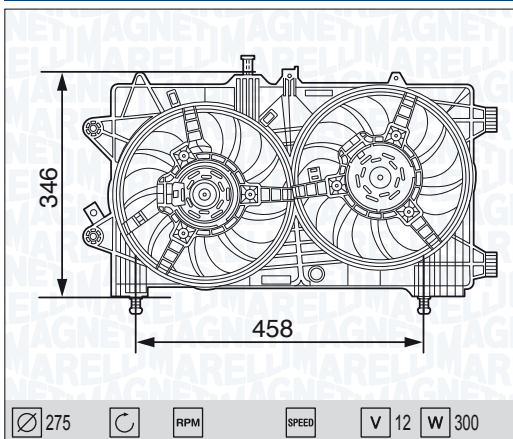

MTC447AX - 069422447010		
FIAT IDEA 1.3 MJET (199)		10/05 →
FIAT PUNTO 1.3 JTD 70CV Tropic		
LANCIA MUSA 1.3 MJET (199)		09/06 →
LANCIA YPSILON 1.3 MJET (199)		09/06 →