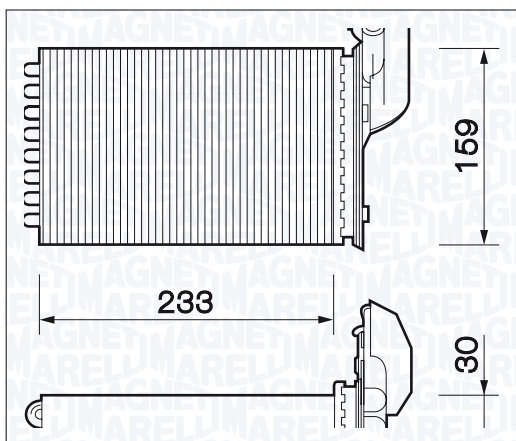

BR203 - 350218203000

RENAULT 19 1.4 GTS-TSE-RN-RT

88 → 95

RENAULT 19 1.4 TR-GTR-TRE

88 → 95

RENAULT 19 1.7 GTX-TXE

88 → 95

RENAULT 19 1.7 GTX-TXE-TXI

88 → 95

RENAULT 19 1.8 i 16V

88 → 92

RENAULT 19 1.8 i 8V

92 → 95

RENAULT 19 1.9 D

88 → 95

RENAULT 19 1.9 TD

90 → 95

RENAULT CLIO I 1.1 RL-RN

90 → 98

RENAULT CLIO I 1.9 D

90 → 98

RENAULT CLIO I 1.2 RL-RN-RT

90 → 98

RENAULT CLIO I 1.4 RN-RT

90 → 98

RENAULT CLIO I 1.8 RT-RSI-BACCARA

90 → 98

RENAULT CLIO I 2.0 Williams

90 → 98

RENAULT KANGOO 1.6 16V

01 → 08

RENAULT MEGANE I 1.4

95 → 03

RENAULT MEGANE I 1.6

95 → 03

RENAULT MEGANE I 1.9 D

96 → 03

RENAULT MEGANE I 1.9 DCI

01 → 03

RENAULT MEGANE I 1.9 DTI

97 → 03

RENAULT MEGANE I 1.9 TD

96 → 03

RENAULT MEGANE I 2.0i 16V

96 → 03