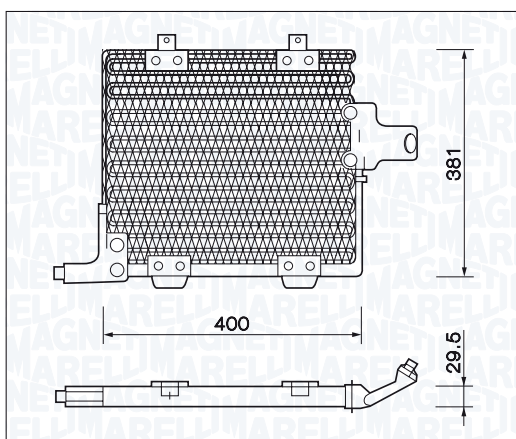

BC211 - 350203211000

RENAULT R19 1.9 Diesel

05/92 → 10/94

RENAULT R19 1.9 Diesel

10/94 → 10/96