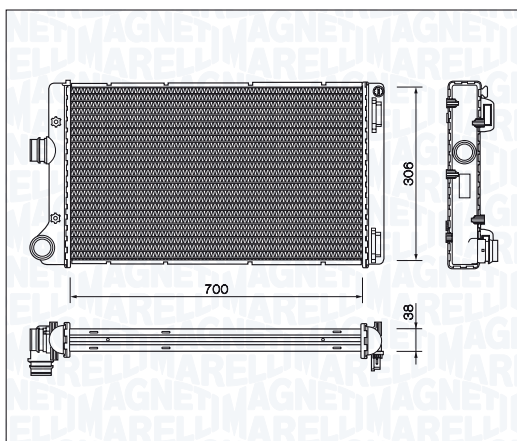

BM167 - 350213167000

FIAT PUNTO 1.9 D	09/99