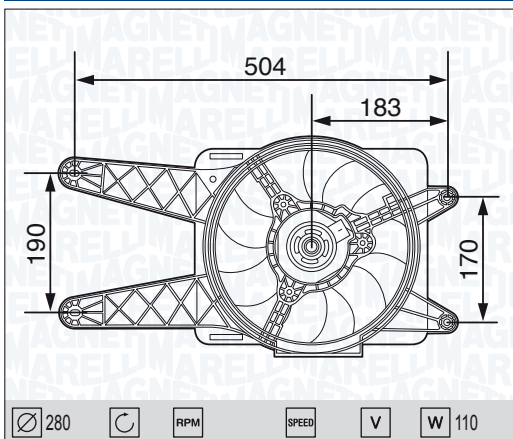

∅ 280 C RPM SPEED V W 110

NEW MTC480AX - 069422480010		
FIAT SEICENTO MPI (187AXB, 187AXB1A)		01/98 →