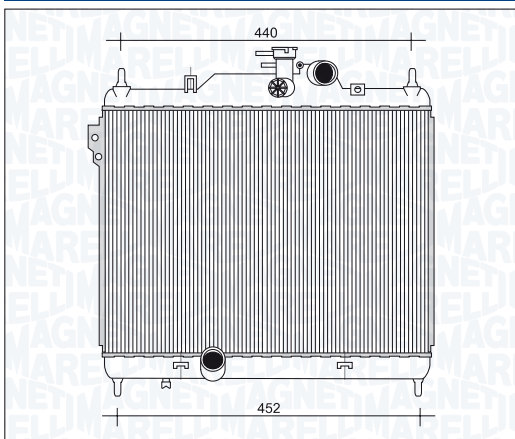

HYUNDAI GETZ 1.6 16v

08/02 →

|                              |          |         |
|------------------------------|----------|---------|
| <b>BM936 - 350213936000</b>  | <i>i</i> |         |
| <b>HYUNDAI GETZ 1.5 CRDi</b> |          | 02/03 → |