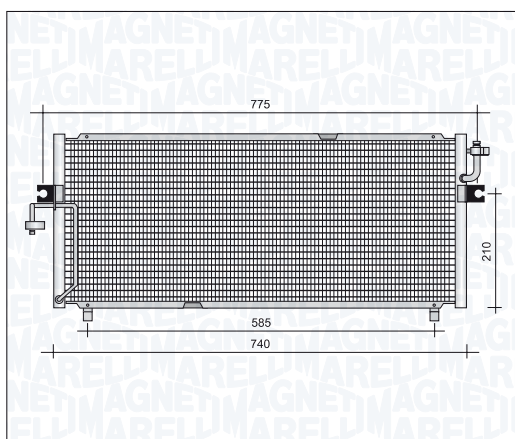

| BC331 - 350203331000 | <i>i</i> |      |
|----------------------|----------|------|
| DAEWOO MATIZ II 800  |          | 00 → |

| BC332 - 350203332000    | <i>i</i> |         |
|-------------------------|----------|---------|
| CITROËN C 8 2.0 16V     | +Drier   | 06/02 → |
| CITROËN C 8 2.0 Hdi 16V | +Drier   | 06/02 → |
| CITROËN C 8 2.2 16V     | +Drier   | 06/02 → |
| CITROËN C 8 2.2 Hdi 16V | +Drier   | 06/02 → |
| PEUGEOT 807 2.0 16V     | +Drier   | 06/02 → |
| PEUGEOT 807 2.0 Hdi 16V | +Drier   | 06/02 → |
| PEUGEOT 807 2.2 16V     | +Drier   | 06/02 → |
| PEUGEOT 807 2.2 Hdi 16V | +Drier   | 06/02 → |