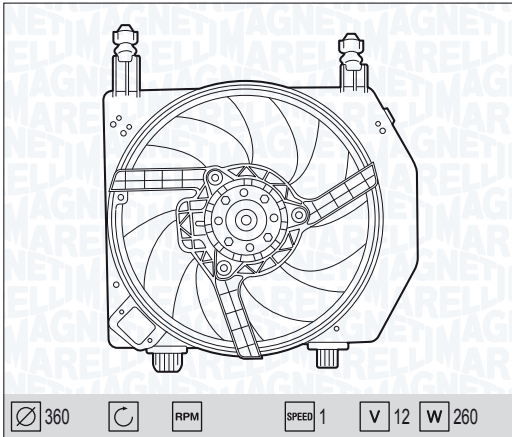

∅
⌚
RPM
SPEED 1
V 12
W 260

MTC398AX - 069422398010

FORD MONDEO

P

97 → 00

Ø 360 C RPM SPEED 1 V 12 W 260

MTC399AX - 069422399010

FORD FIESTA D