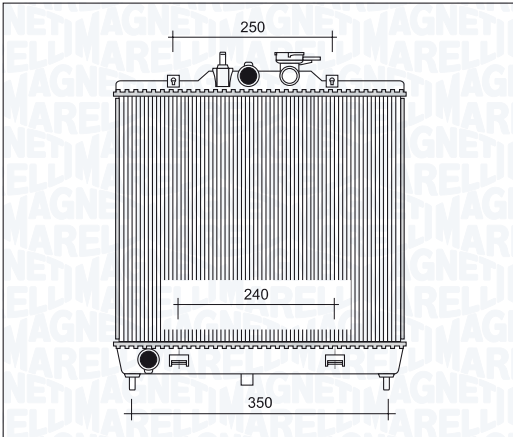

BM940 - 350213940000		
KIA PICANTO 1.0		09/05 →
KIA PICANTO 1.1		04/04 →