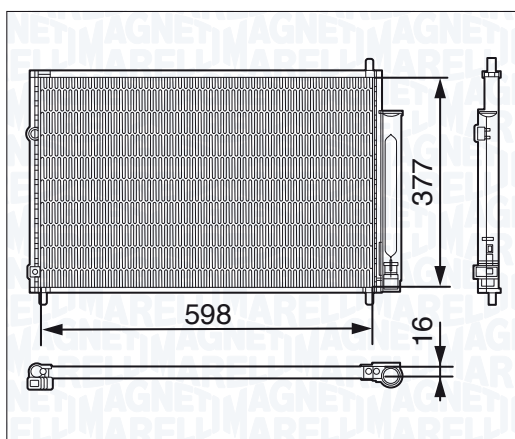

| NEW<br>BC676 - 350203676000         |  | <i>i</i> |   |
|-------------------------------------|--|----------|---|
| TOYOTA AVENISIS 2.0 D-4D 126CV / SW |  | 03/06    | → |
| TOYOTA AVENISIS 2.2 D-4D            |  | 04/05    | → |