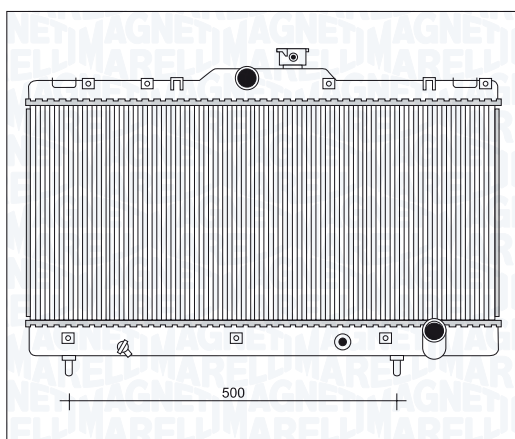

| BM1160 - 350213116009     | <i>i</i> |         |
|---------------------------|----------|---------|
| TOYOTA COROLLA 2.0 D4d    |          | 97 → 99 |
| TOYOTA COROLLA 2.0 Diesel |          | 92 → 97 |