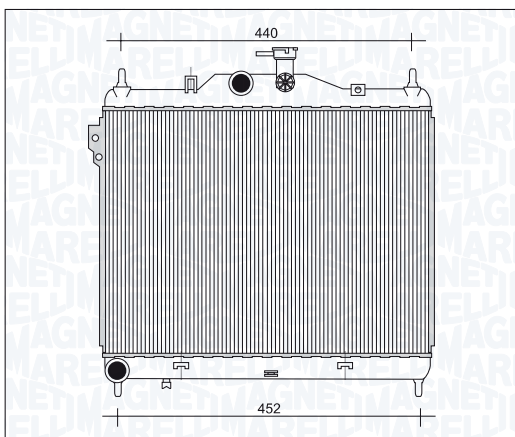

BM935 - 350213935000

HYUNDAI GETZ 1.5 16V

08/02 →

HYUNDAI GETZ 1.6 16v

08/02 →