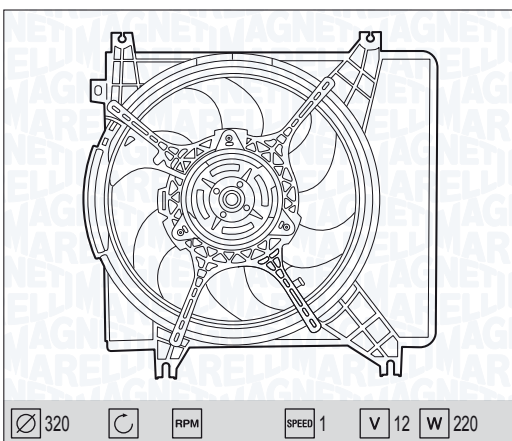

Ø 320 C RPM SPEED 1 V 12 W 220

MTC406AX - 069422406010

HYUNDAI ATOS 1.0 12V

P, -C