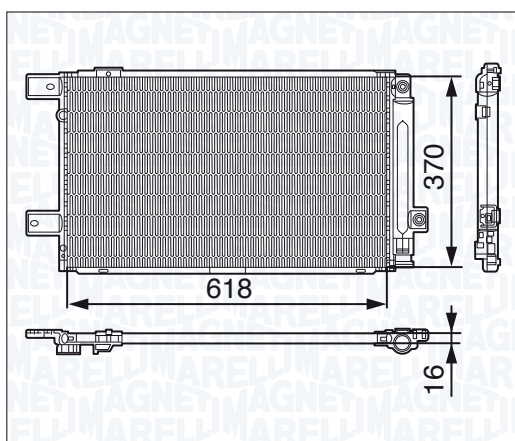

| NEW<br>BC676 - 350203676000         |  | <i>i</i> |   |
|-------------------------------------|--|----------|---|
| TOYOTA AVENISIS 2.0 D-4D 126CV / SW |  | 03/06    | → |
| TOYOTA AVENISIS 2.2 D-4D            |  | 04/05    | → |