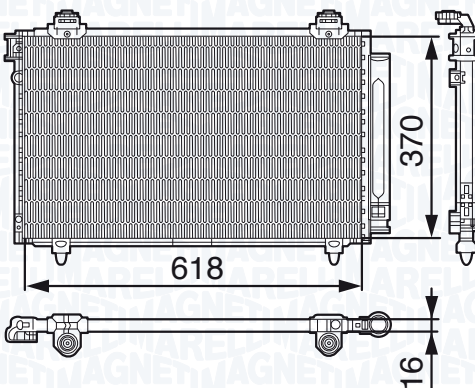

04/04 →

TOYOTA COROLLA VERSO 2.2 D-4D

+Drier

10/05 →

NEW

BC681 - 350203681000

TOYOTA AVENSIS 1.6i 16V

+Drier