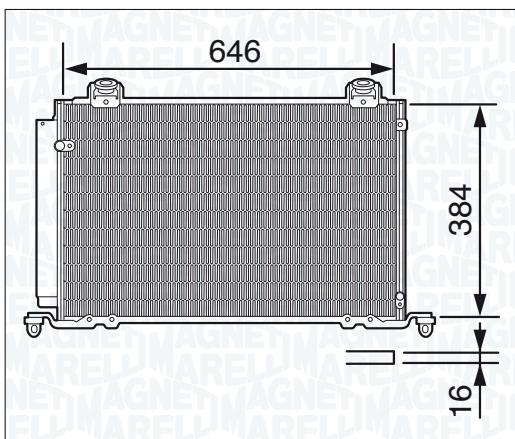

NEW BC689 - 350203689000		<i>i</i>	
TOYOTA AVENSIS RHD 2.0 147CV / SW	+Drier	04/03	→
TOYOTA AVENSIS RHD 2.4 163CV / SW	+Drier	10/03	→