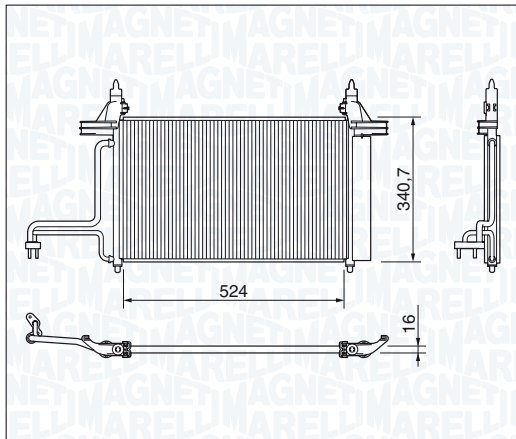

BC153 - 350203153000

FIAT STILO 1.2 16V	+Drier	01/02 →
FIAT STILO 1.4 16V	+Drier	09/01 →
FIAT STILO 1.6 16V	+Drier	10/01 →
FIAT STILO 1.8 16V	+Drier	10/01 →
FIAT STILO 1.9 JTD	+Drier	10/01 →
FIAT STILO 2.4 20V	+Drier	10/01 →