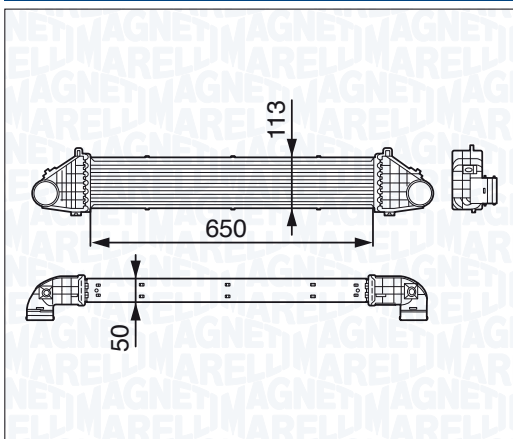

NEW

MST299 - 351319202990

VOLVO C30 D5	10/06 →
VOLVO C70 II D5	03/06 →
VOLVO S40 II 2.4 D5	03/06 →
VOLVO V50 2.4 D5	03/06 →
VOLVO V50 2.4 Tdi	05/07 →