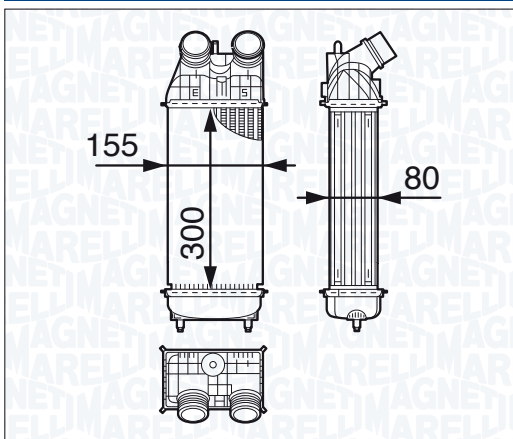

**NEW**  
MST286 - 351319202860

|                         |         |
|-------------------------|---------|
| PEUGEOT 207 1.6 HDi     | 11/09 → |
| PEUGEOT 207 1.6 HDi 110 | 08/09 → |

**NEW**  
MST287 - 351319202870