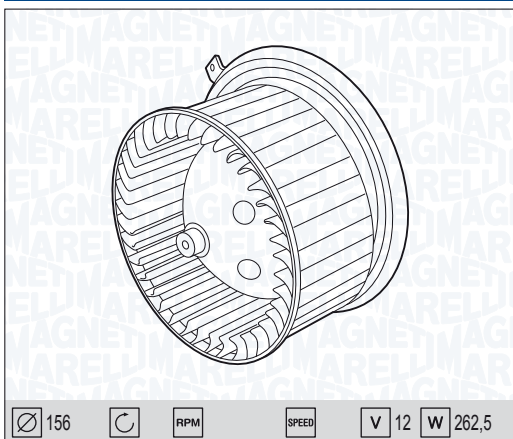

NEW MTC464AX - 069422464010		<i>i</i>	
RENAULT LAGUNA II-RHD	1.6 16V		01 →
RENAULT LAGUNA II-RHD	1.8 16V		01 →
RENAULT LAGUNA II-RHD	1.9 dCi		01 →
RENAULT LAGUNA II-RHD	2.0 16V		01 →
RENAULT LAGUNA II-RHD	2.0 16V Turbo		01 →
RENAULT LAGUNA II-RHD	3.0 V6 24V		01 →
RENAULT VEL SATIS-RHD	2.0 16V Turbo		02 →
RENAULT VEL SATIS-RHD	2.0 DCi		02 →
RENAULT VEL SATIS-RHD	2.2 DCi		02 →
RENAULT VEL SATIS-RHD	3.0 DCi		02 →
RENAULT VEL SATIS-RHD	3.5 V6		02 →