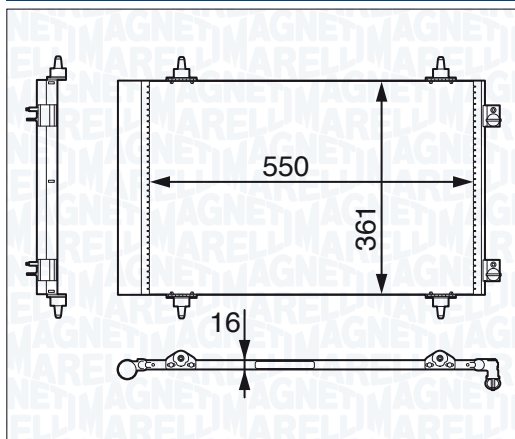

NEW BC710 - 350203710000		<i>i</i>	
CITROËN C8 2.0 HDi	+Drier	07/02 →	
CITROËN C9 2.0 HDi 135	+Drier	07/02 →	
CITROËN JUMPY 1.6 HDi 90	+Drier	01/07 →	
CITROËN JUMPY 2.0 HDi 120	+Drier	01/07 →	
CITROËN JUMPY 2.0 HDi 140	+Drier	01/07 →	
FIAT SCUDO 1.6 D Multijet	+Drier	01/07 →	
FIAT SCUDO 2.0 D Multijet	+Drier	01/07 →	
FIAT ULYSSE 2.0 D Multijet	+Drier	08/02 →	
LANCIA PHEDRA 2.0 D Multijet	+Drier	09/02 →	
LANCIA PHEDRA 2.0 JTD	+Drier	09/02 →	
PEUGEOT 807 2.0 HDi	+Drier	06/02 →	
PEUGEOT EXPERT 1.6 HDi 90	+Drier	01/07 →	
PEUGEOT EXPERT 2.0 HDi 120	+Drier	01/07 →	
PEUGEOT EXPERT 2.0 HDi 140	+Drier	01/07 →