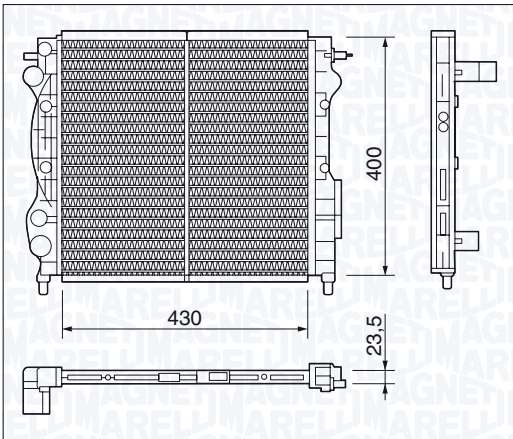

BM255 - 350213255000	<i>i</i>	
RENAULT CLIO I 1.2 RL / RN / RT		05/90 → 04/98
RENAULT CLIO I 1.4 RN / RT		05/90 → 04/98
RENAULT CLIO II PHASE 2 2.0 16V		07/01 →
RENAULT EXPRESS II 1.4		08/91 → 08/97
RENAULT EXTRA II 1.4		09/91 → 08/97
RENAULT KANGOO EXTRA 1.2		01/98 →
RENAULT KANGOO EXTRA 1.4 i		01/98 →
RENAULT KANGOO I 1.4 i		09/97 →
RENAULT KANGOO I 1.9 Dti		12/99 → 02/00
RENAULT KANGOO II 1.9 Dti		03/03 →