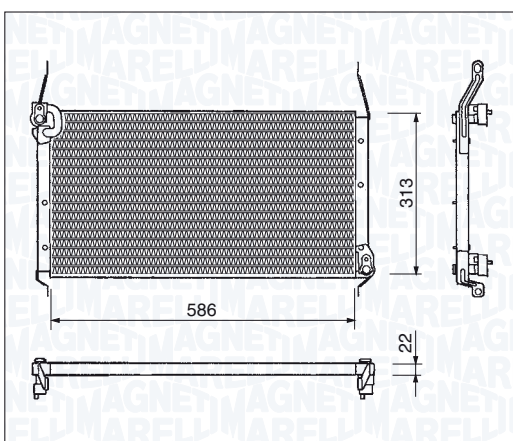

|                                     |          |         |
|-------------------------------------|----------|---------|
| BC150 - 350203150000                | <i>i</i> |         |
| FIAT BRAVA 1.2 16V ISRAEL           |          | 11/98 → |
| FIAT BRAVO 1.2 16V ISRAEL           |          | 11/98 → |
| FIAT MAREA 1.2 16V / Weekend ISRAEL |          | 11/98 → |