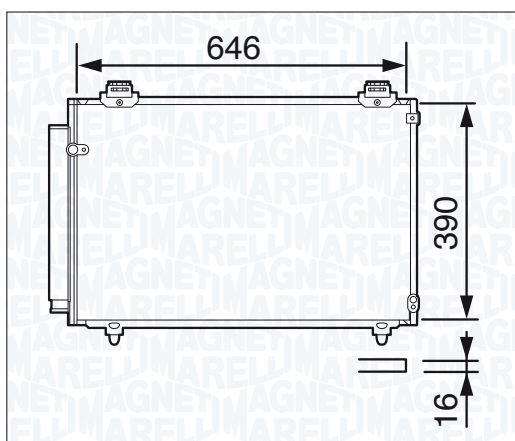

NEW BC692 - 350203692000	<i>i</i>	
TOYOTA AVENSIS RHD 1.6 VVT-i 110CV / SW	+Drier	04/03 →
TOYOTA AVENSIS RHD 1.8 129CV / SW	+Drier	04/03 →
TOYOTA AVENSIS RHD 2.0 D-4D 116CV / SW	+Drier	04/03 →