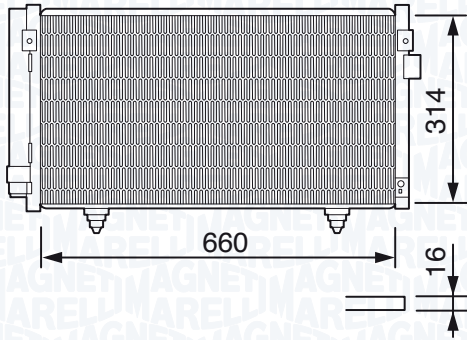

NEW

BC657 - 350203657000

SUBARU FORESTER 2.0 150CV	+Drier	01/08 →
SUBARU FORESTER 2.0 D 147CV	+Drier	09/08 →
SUBARU FORESTER 2.5 230CV	+Drier	06/08 →
SUBARU IMPREZA II 2.0 4x4 150CV	+Drier	01/08 →
SUBARU IMPREZA II 2.0 D 4x4 150CV	+Drier	01/09 →
SUBARU IMPREZA II 2.5 301CV	+Drier	02/08 →
SUBARU IMPREZA II 2.5 4x4 230CV	+Drier	01/08 →
SUBARU IMPREZA II 2.5 4x4 301CV	+Drier	01/08 →