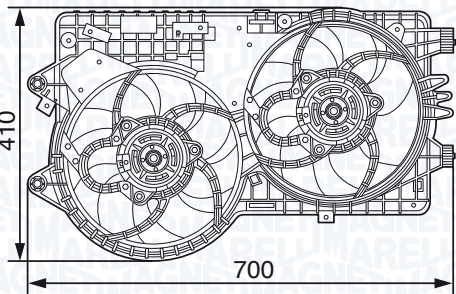

Ø 298    C H    RPM    SPEED    V 12    W