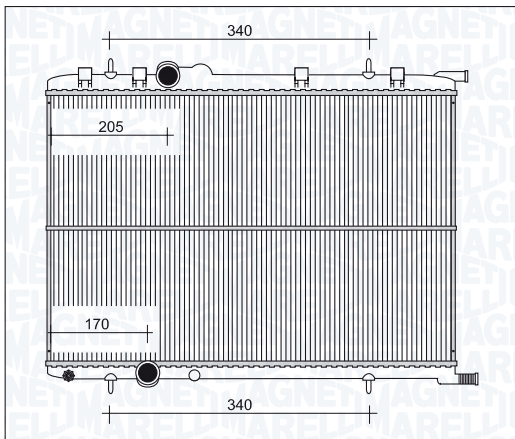

|                             |  |               |
|-----------------------------|--|---------------|
| <b>BM874 - 350213874000</b> |  |               |
| <b>PEUGEOT 206 1.1 i 8V</b> |  | 04/02 →       |
| <b>PEUGEOT 206 1.4 i 8V</b> |  | 04/02 →       |
| <b>PEUGEOT 206 1.6 i 8V</b> |  | 04/02 → 08/02 |