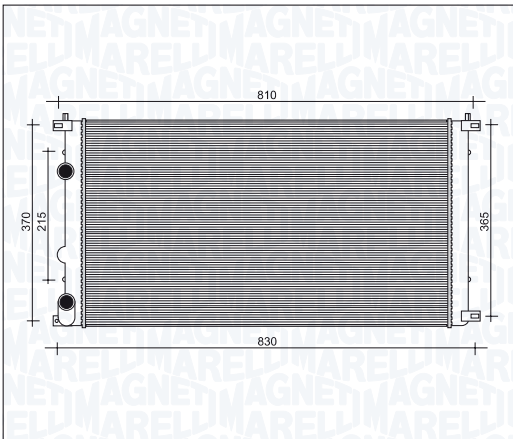

BM1029 - 350213102900		
NISSAN INTERSTAR 1.9 CDi		11/03 →
NISSAN INTERSTAR 2.2 CDi		11/03 →
NISSAN INTERSTAR 2.5 CDi		11/03 →
NISSAN INTERSTAR 3.0 Cdi		11/03 →
OPEL / VAUXHALL MOVANO 2.2 CDTI		10/03 →
RENAULT MASTER III 1.9 Dci		07/03 →
RENAULT MASTER III 2.2 Dci		07/03 →
RENAULT MASTER IV 2.5 dCi 100		06/06 →
RENAULT MASTER IV 2.5 dCi 114		06/06 →