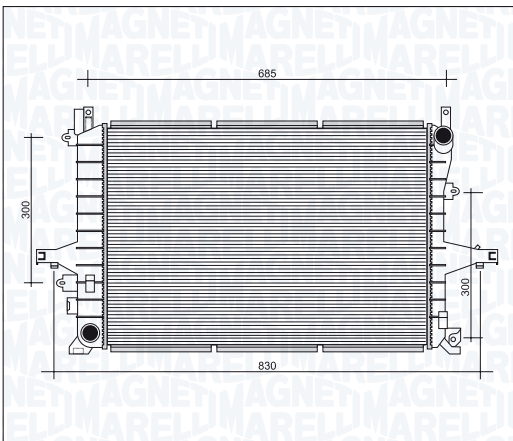

BM1172 - 350213117200		
VOLVO S60 2.0 T		98 → 06
VOLVO S60 2.3 T		98 → 06
VOLVO S60 2.4 D5 (Turbo Diesel)		01 →
VOLVO S60 2.4 T		98 → 06
VOLVO S60 2.5 T		98 → 06
VOLVO S80 2.0 T		98 → 06
VOLVO S80 2.4 T		98 → 06
VOLVO S80 2.4 TD		98 → 06
VOLVO S80 2.4 TDi		98 → 06
VOLVO S80 2.5 T		98 → 06
VOLVO S80 2.5 TDI		98 → 06
VOLVO S80 2.8 T-6		98 → 06
VOLVO S80 2.9 T-6		98 → 06
VOLVO V70 2.4 Turbo		99 → 03
VOLVO XC70 2.3 Turbo		02 →
VOLVO XC70 2.4 D5		02 →
VOLVO XC70 2.5 Turbo		02 →