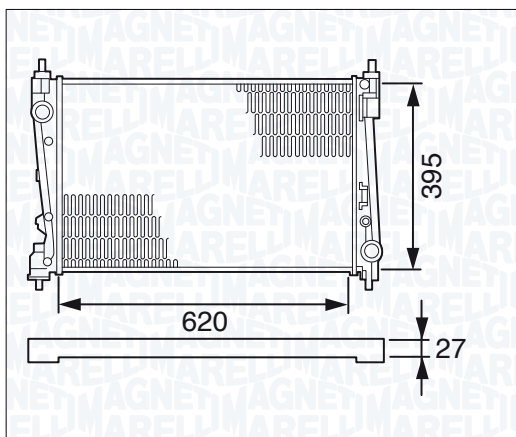

BM1248 - 350213124800

FIAT BRAVO 2007 1.8 TURBO P 220CV	07 →
FIAT BRAVO 2007 2.0 MJET 165CV	07 →
FIAT DOBLÓ 2009 1.6 JTD	09 →
FIAT DOBLÓ 2009 2.0 JTD	09 →
LANCIA DELTA 2008 1.8 TURBO P 200cv	01/09 →
LANCIA DELTA 2008 2.0 MJT 165cv	09/08 →