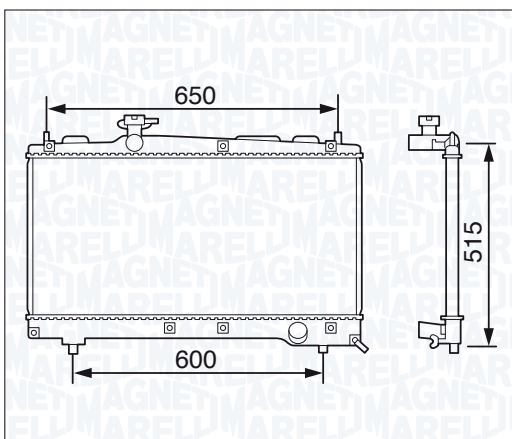

BM1168 - 350213116800	<i>i</i>	
TOYOTA AVENSIS VERSO 2.0		01 →