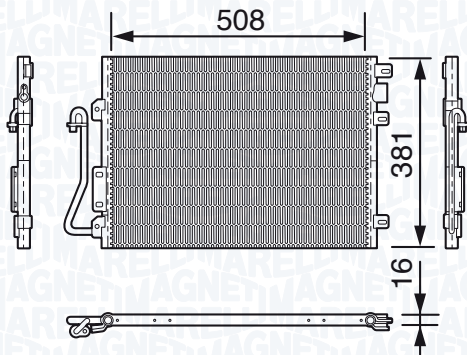

NEW

BC659 - 350203659000

|                                 |        |         |
|---------------------------------|--------|---------|
| HONDA CR-V 2.0 i-VTEC 150CV     | +Drier | 01/07 → |
| HONDA CR-V 2.2 i-CTDi 140CV     | +Drier | 01/07 → |
| HONDA CR-V 2.4 170CV            | +Drier | 04/07 → |
| HONDA CR-V 2.4 i-VTEC 4x4 160CV | +Drier | 10/06 → |