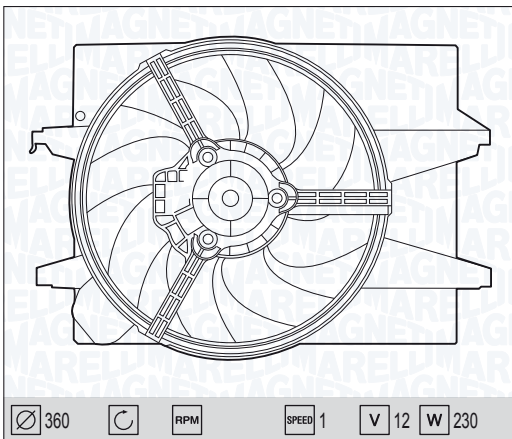

Ø 360 C RPM SPEED 1 V 12 W 230

MTC400AX - 069422400010

FORD FIESTA 1.4 TDCi

FORD FUSION 1.4 TDCi