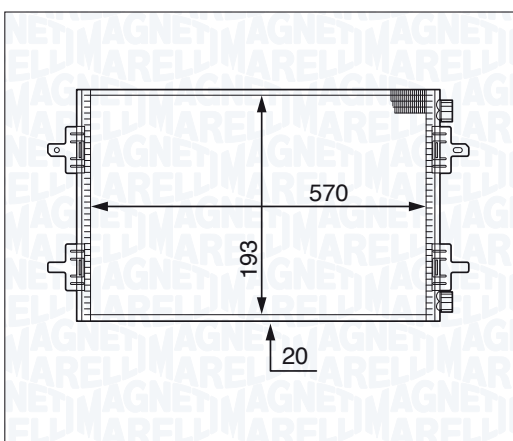

NEW BC707 - 350203707000		<i>i</i>	
RENAULT ESPACE III 2.2 dCi (JE0K)	-Drier	11/96 → 10/02