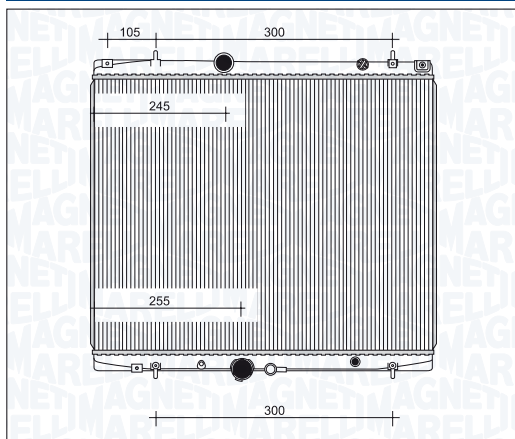

BM903 - 35021390300	<i>i</i>	
CITROËN C8 2.0 i 16V		06/02 →
CITROËN C8 2.2 i 16V		06/02 →
FIAT ULYSSE II 2.0 i 16V		09/02 →
LANCIA PHEDRA 2.0 i 16V		09/02 →