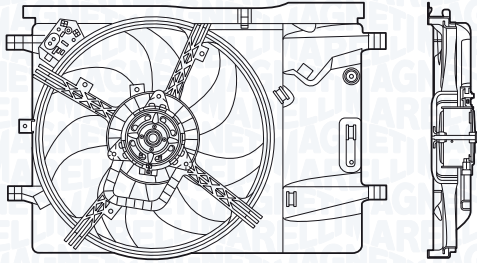

NEW

MTC576AX - 069422574010

FIAT QUBO 1.4

09/08 →

Ø 390 RPM SPEED V W 187

NEW

MTC577AX - 069422575010

FIAT DUCATO 140 Natural Power

04/09 →