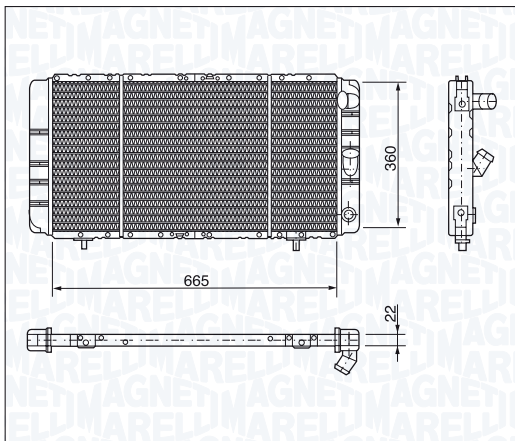

BM624 - 350213624000		
RENAULT ESPACE I 2.0 GTS / TSE / SOCIETE		84 → 91
RENAULT ESPACE I 2.0i		84 → 91
RENAULT ESPACE I 2.1 Turbo Diesel		84 → 91
RENAULT ESPACE I 2.2i		84 → 91
RENAULT R 21 1.7		89 → 95
RENAULT R 21 1.7i		89 → 95
RENAULT R 21 1.9 SD / GSD		89 → 95
RENAULT R 21 2.0		89 → 95
RENAULT R 21 2.0		86 → 89
RENAULT R 21 2.0 Nevada - 2 WD / 4 WD		86 → 89
RENAULT R 21 2.1 Diesel / Nevada		89 → 95
RENAULT R 21 2.1 Diesel / Nevada - 2 WD / 4 WD		86 → 89
RENAULT R 21 2.2		89 → 95