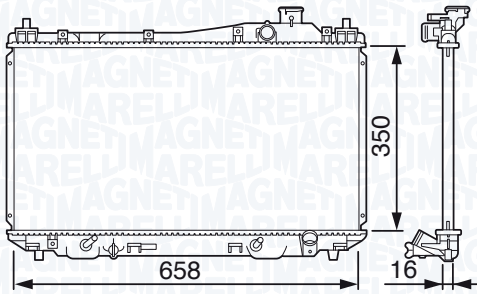

NEW

BM1330 - 350213133000

HONDA CIVIC VI 1.4

02/01 → 09/05

HONDA CIVIC VI 1.4iS Hatchback

02/01 → 09/05

HONDA CIVIC VI 1.6

02/01 → 09/05

HONDA CIVIC VI 1.6i Coupé

02/01 → 12/05

HONDA CIVIC VI 1.6i Hatchback

02/01 → 09/05

HONDA CIVIC VI 1.7

02/01 → 09/05

HONDA CIVIC VI 1.7i Coupé

05/01 → 12/05

HONDA CIVIC VI 1.7i Coupé VTEC

05/01 → 12/05