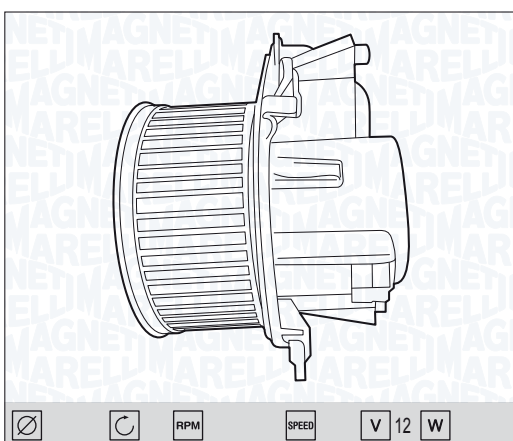

|                                    |          |         |
|------------------------------------|----------|---------|
| <b>MTC524AX - 069412524010</b>     | <i>i</i> |         |
| <b>FIAT IDEA 1.2 16V</b>           |          | 12/03 → |
| <b>FIAT IDEA 1.3 MJET</b>          |          | 12/03 → |
| <b>FIAT IDEA 1.4 16V</b>           |          | 12/03 → |
| <b>LANCIA YPSILON 1.2</b>          |          | 08/03 → |
| <b>LANCIA YPSILON 1.2 16V</b>      |          | 08/03 → |
| <b>LANCIA YPSILON 1.3 MJET 16V</b> |          | 08/03 → |