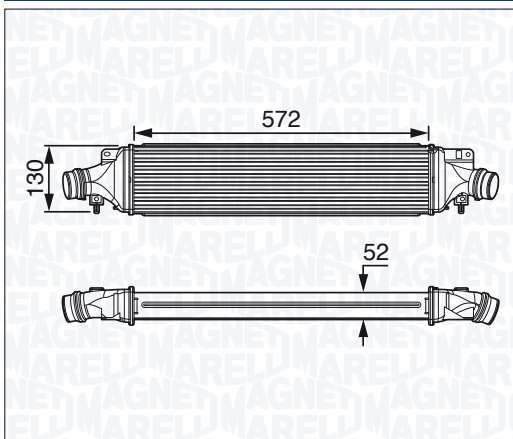

NEW

MST164 - 351319201640

OPEL/VAUXHALL CORSA D 1.7 CDTI

06 →