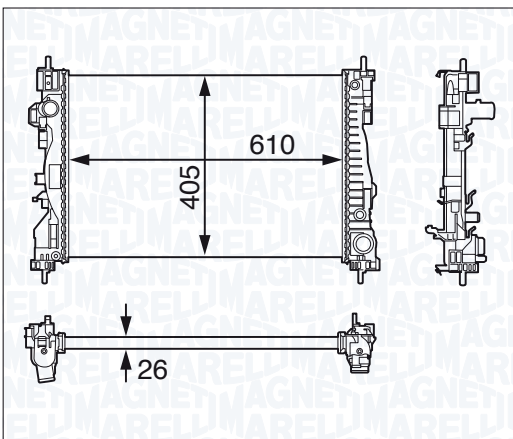

BM1297 - 350213129700

ALFA ROMEO GIULIETTA 1.4 TB

04/10 →