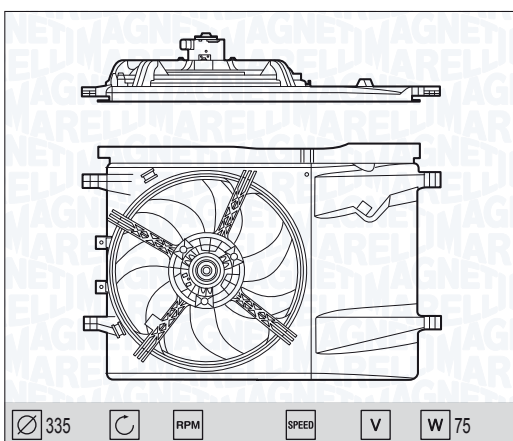

∅ 335 C RPM SPEED V W 75

| NEW<br>MTC575AX - 069422573010 |     | <i>i</i> |         |
|--------------------------------|-----|----------|---------|
| FIAT FIORINO                   | 1.4 |          | 02/08 → |