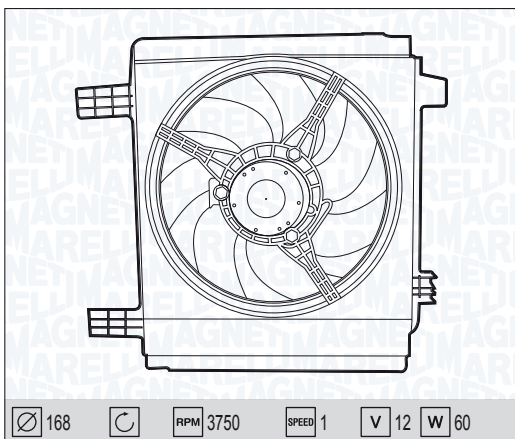

Ø 168 RPM 3750 SPEED 1 V 12 W 60

**MTC364AX - 069422364010**

**SMART FORTWO 0.6**

07/98 →

**SMART FORTWO 0.8 CDI**

11/99 →

Ø 400 RPM SPEED 1 V 12 W 200

**MTC366AX - 069422366010**