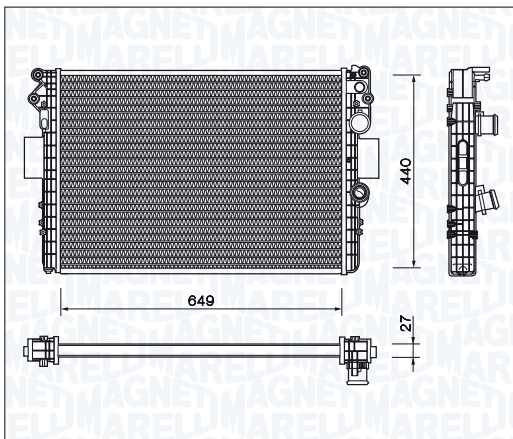

BM169 - 350213169000	<i>i</i>	
IVECO DAILY 29L11 / 35C11 / 35S11 50C 2.8TD		09/99 →