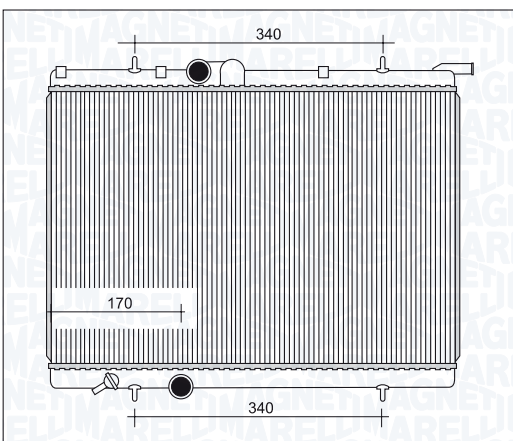

BM1079 - 350213107900

PEUGEOT 206 1.4 HDi

04/02 →

PEUGEOT 206 1.6 i 16V

04/02 →

PEUGEOT 206 1.9 Diesel

04/02 →

PEUGEOT 206 2.0 Hdi

04/02 →

PEUGEOT 206 2.0 i 16V

04/02 →