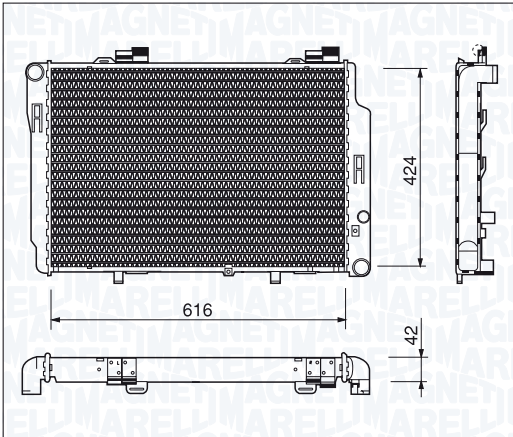

BM765 - 350213765000

MERCEDES C-CLASS C 200 D (W 202)

93 →

MERCEDES C-CLASS C 220 D (W 202)

93 →

MERCEDES C-CLASS C 250 D (W 202)

93 →