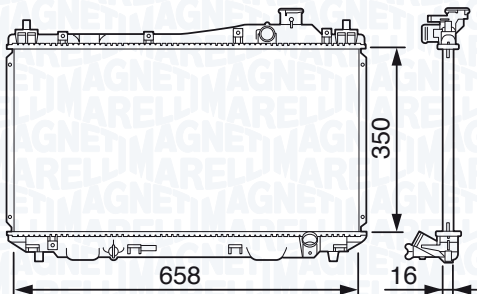

NEW

BM1331 - 350213133100

HONDA CR-V I 2.0 16V

10/95 → 02/02