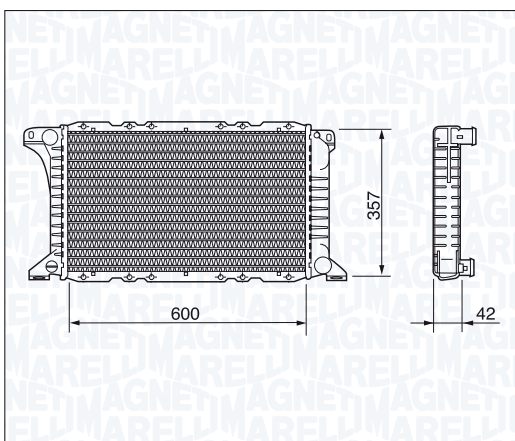

FORD FIESTA III 1.0 -1.1 -1.3

89 →

|                          |          |         |
|--------------------------|----------|---------|
| BM511 - 350213511000     | <i>i</i> |         |
| FORD FIESTA III 1.6i 16V |          | 92 → 95 |
| FORD FIESTA III 1.8 16V  |          | 92 → 95 |