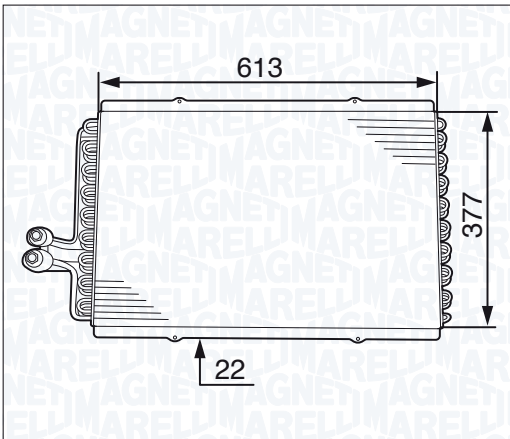

NEW

BC708 - 350203708000

RENAULT ESPACE I 2.0 (J/S112)	-Drier	07/84 → 12/92
RENAULT ESPACE I 2.0 i (J116)	-Drier	07/84 → 12/92
RENAULT ESPACE I 2.0 i Quadra (J116)	-Drier	07/84 → 12/92
RENAULT ESPACE I 2.1 TD (J/S115)	-Drier	07/84 → 12/92
RENAULT ESPACE I 2.2 (J117)	-Drier	07/84 → 12/92
RENAULT ESPACE I 2.2 Quadra (J117)	-Drier	07/84 → 12/92
RENAULT ESPACE II 2.0 (J636)	-Drier	01/91 → 12/96
RENAULT ESPACE II 2.1 TD (J633, J634, J/S635, J/S63D)	-Drier	01/91 → 12/96
RENAULT ESPACE II 2.1 TD (J63E)	-Drier	01/91 → 12/96
RENAULT ESPACE II 2.2 (J/S637, J63G)	-Drier	01/91 → 12/96
RENAULT ESPACE II 2.2 4x4 (J/S637, J63G)	-Drier	01/91 → 12/96
RENAULT ESPACE II 2.8 V6 (J638, J63J)	-Drier	01/91 → 12/96
RENAULT ESPACE III 2.2 dCi (JE0K)	-Drier	11/96 → 10/02
RENAULT ESPACE IV 2.0 (JK09, JK0K)	-Drier	11/02 →
RENAULT ESPACE IV 2.0 Turbo (JK0B, JK0N)	-Drier	11/02 →
RENAULT ESPACE IV 2.2 dCi (JK0H)	-Drier	11/02 →
RENAULT ESPACE IV 3.0 dCi (JK0J, JK0V)	-Drier	11/02 →
RENAULT ESPACE IV 3.5 V6 (JK0F, JK0P)	-Drier	11/02 →