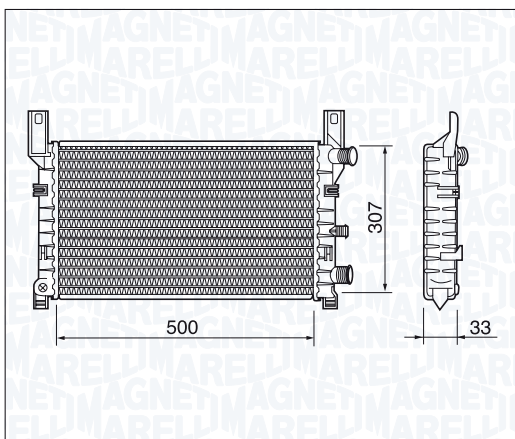

BM499 - 350213499000

FORD COURIER 1.3

89 →

FORD FIESTA III 1.0 -1.1 -1.3

89 →