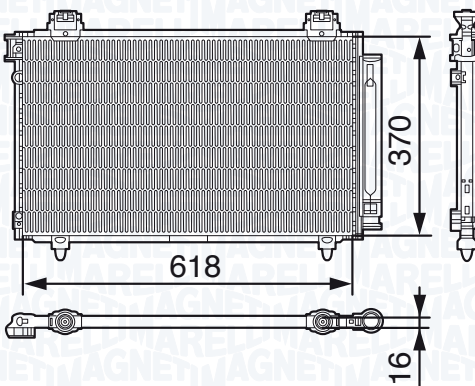

NEW

BC680 - 350203680000

TOYOTA COROLLA VERSO 1.6

+Drier

04/04 →

TOYOTA COROLLA VERSO 1.8

+Drier

04/04 →

TOYOTA COROLLA VERSO 2.0 D-4D

+Drier

04/04 →

TOYOTA COROLLA VERSO 2.2 D-4D

+Drier

10/05 →