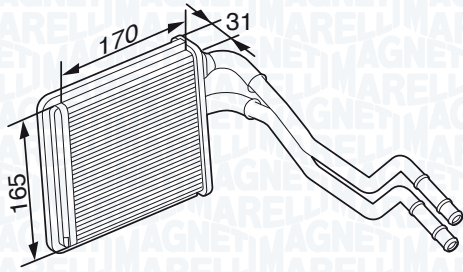

NEW

BR356 - 350218356000

|                          |         |
|--------------------------|---------|
| FORD FIESTA VAN 1.25     | 01/09 → |
| FORD FIESTA VAN 1.4 TDCi | 01/09 → |
| FORD FIESTA VAN 1.6 TDCi | 01/09 → |
| FORD FIESTA VI 1.25      | 10/08 → |
| FORD FIESTA VI 1.4       | 10/08 → |
| FORD FIESTA VI 1.4 LPG   | 10/08 → |
| FORD FIESTA VI 1.4 TDCi  | 10/08 → |
| FORD FIESTA VI 1.6 TDCi  | 10/08 → |
| FORD FIESTA VI 1.6 Ti    | 10/08 → |