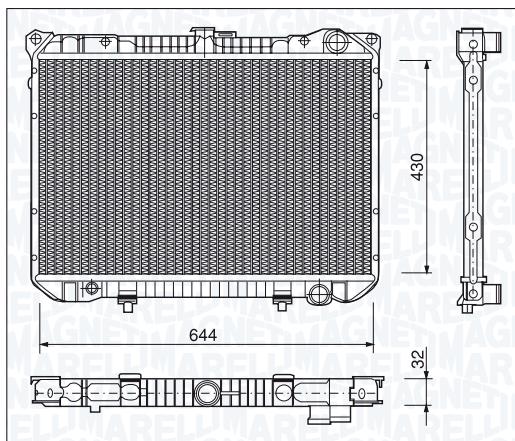

|                                 |          |      |
|---------------------------------|----------|------|
| <b>BM752 - 35021375200</b>      | <i>i</i> |      |
| <b>NISSAN KING-CAB 2.5 D</b>    |          | 86 → |
| <b>NISSAN PICK-UP 2.5 D</b>     |          | 93 → |
| <b>NISSAN PICK-UP 2.5 D 4x4</b> |          | 93 → |
| <b>NISSAN TERRANO I 2.7 D</b>   |          | 86 → |