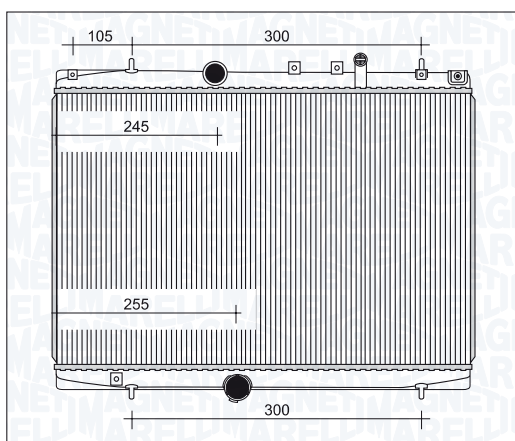

BM1082 - 350213108200	<i>i</i>	
CITROËN C5 1.8 16V (DC6FZB, DC6FZE)		03/01 → 08/04
CITROËN C6 1.8 16V (RC6FZB)		09/04 →
PEUGEOT 406 1.8 16V		10/00 → 05/04
PEUGEOT 406 2.0 HDI 90		02/99 → 05/04
PEUGEOT 406 2.0 HDi 110		06/98 → 05/04
PEUGEOT 607 2.0 HDi		05/00 →