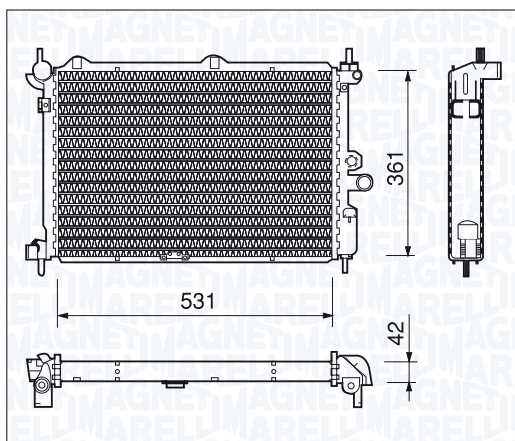

|                                 |          |      |
|---------------------------------|----------|------|
| <b>BM752 - 35021375200</b>      | <i>i</i> |      |
| <b>NISSAN KING-CAB 2.5 D</b>    |          | 86 → |
| <b>NISSAN PICK-UP 2.5 D</b>     |          | 93 → |
| <b>NISSAN PICK-UP 2.5 D 4x4</b> |          | 93 → |
| <b>NISSAN TERRANO I 2.7 D</b>   |          | 86 → |