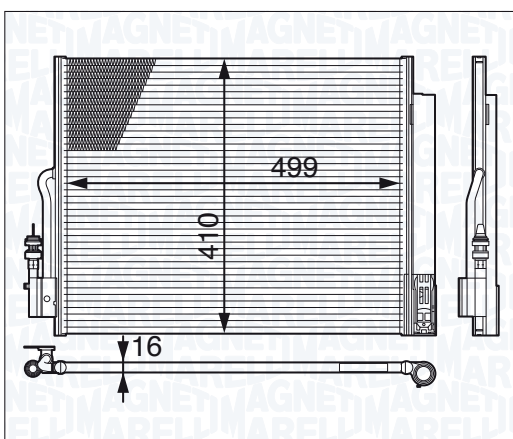

NEW BC723 - 350203723000	<i>i</i>	
OPEL/VAUXHALL MERIVA 1.3 CDTI	-Drier	06/10 →
OPEL/VAUXHALL MERIVA 1.4	-Drier	06/10 →
OPEL/VAUXHALL MERIVA 1.7 CDTI	-Drier	06/10 →
OPEL/VAUXHALL MERIVA B 1.3 CDTI	-Drier	06/10 →
OPEL/VAUXHALL MERIVA B 1.4	-Drier	06/10 →
OPEL/VAUXHALL MERIVA B 1.7 CDTI	-Drier	06/10 →