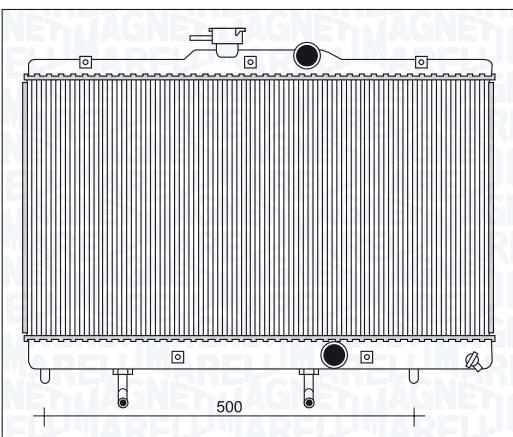

BM1164 - 350213116400

TOYOTA COROLLA 1.8

97 → 99