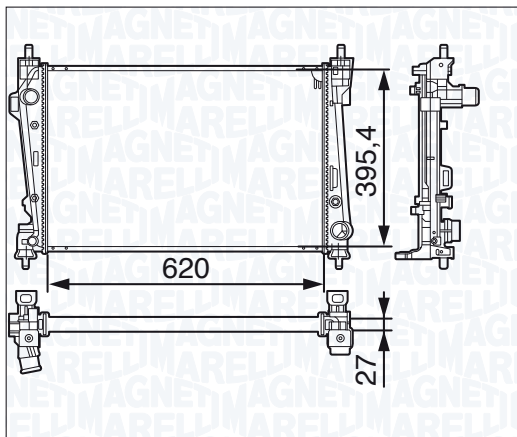

NEW

BM1313 - 350213131300

ALFA ROMEO GIULIETTA 2.0 JTDM 170CV

03/10 →

NEW

BM1314 - 350213131400

CITROËN EVASION 1.9 TD

11/94 → 09/98

CITROËN EVASION 2.1 TD

05/96 → 05/02

CITROËN JUMPY 1.9 TD

10/95 → 05/02

FIAT SCUDO I 1.9 D (220)

04/98 →

FIAT SCUDO I 1.9 TD (220)

02/96 →

FIAT SCUDO I 2.0 JTD 16V (220)

01/01 →

FIAT ULYSSE 1.9 TD

02/95 →

FIAT ULYSSE 2.1 TD

03/96 →

LANCIA ZETA 2.0 JTD 16V

01/00 → 08/02

LANCIA ZETA 2.1 TD

03/96 → 12/00

PEUGEOT 806 1.9 TD

08/94 → 05/02

PEUGEOT 806 2.1 TD

06/96 → 05/02

PEUGEOT EXPERT 1.9 TD

02/96 →

PEUGEOT SYNERGIE 1.9 D

02/96 →

PEUGEOT SYNERGIE 1.9 TD

09/95 →