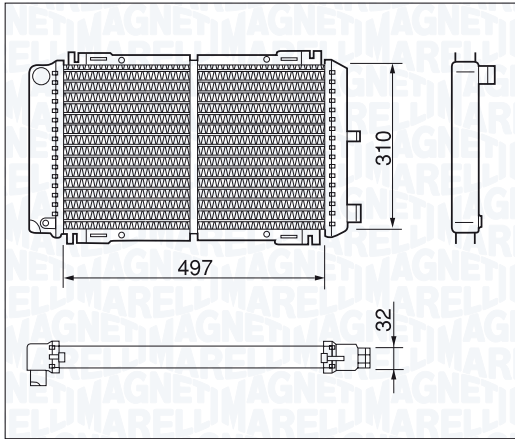

BM460 - 350213460000	<i>i</i>	
FORD FIESTA II 1.3		83 → 89
FORD FIESTA II 1.4		83 → 89
FORD FIESTA II 1.6 D / XR2		83 → 89