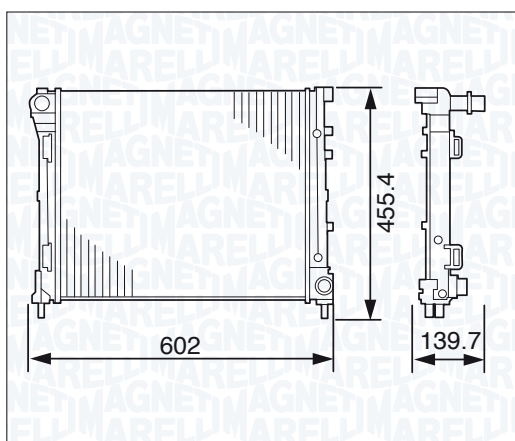

01 →

PEUGEOT 307 2.0 HDi

01 →

PEUGEOT 307 2.0i 16 V

01 →

| BM1202 - 350213120200          | <i>i</i> |         |
|--------------------------------|----------|---------|
| <b>CITROËN ZX 1.4</b>          |          | 96 → 97 |
| <b>CITROËN ZX 1.6 Avantage</b> | BBH      | 93 → 97 |
| <b>CITROËN ZX 1.6 Avantage</b> |          | 93 → 97 |
| <b>CITROËN ZX 1.8 Diesel</b>   | BBH      | 93 → 94 |
| <b>CITROËN ZX 1.8 Furio</b>    | BBH      | 93 → 94 |
| <b>CITROËN ZX 1.9 Diesel</b>   | BBH      | 93 → 94 |
| <b>PEUGEOT 306 1.4</b>         |          | 96 → 97 |
| <b>PEUGEOT 306 1.6</b>         | +TUBES   |         |
| <b>PEUGEOT 306 1.8</b>         |          | 93 → 95 |
| <b>PEUGEOT 306 1.8 Diesel</b>  |          | 93 → 95 |
| <b>PEUGEOT 306 1.9 Diesel</b>  |          | 93 → 95 |
| <b>PEUGEOT 306 2.0i 8V</b>     |          | 96 → 97 |