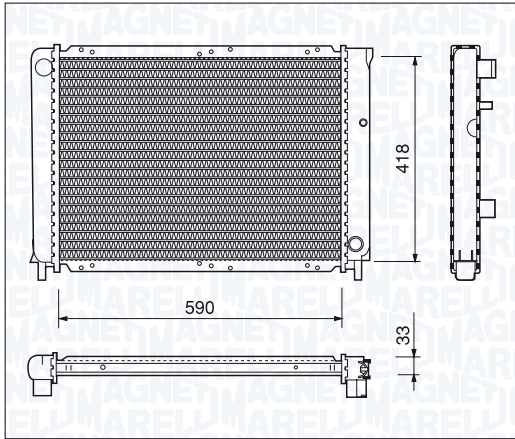

BM735 - 350213735000

VOLVO 740 2.0, 2.3

92 →