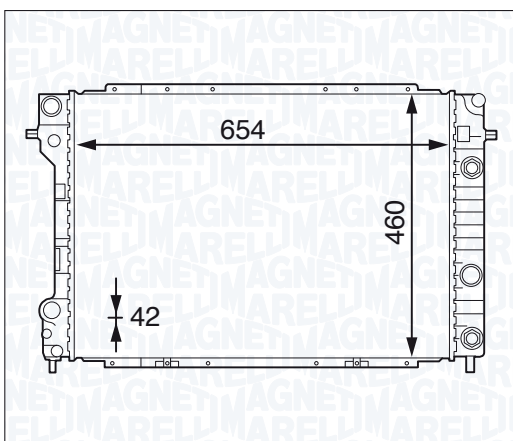

NEW	BM1309 - 350213130900	<i>i</i>	
OPEL / VAUXHALL OMEGA B 2.5D		05/94 → 05/99	
OPEL / VAUXHALL OMEGA B 2.5TD		04/94 → 07/03