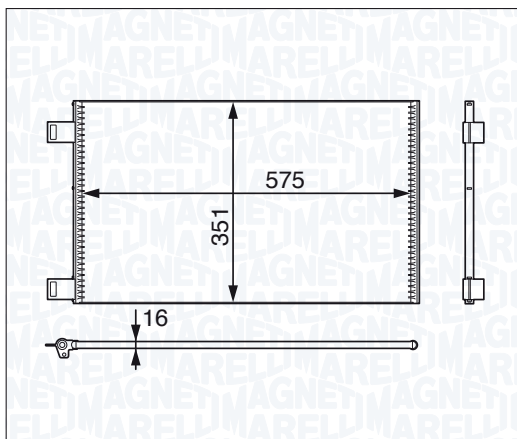

NEW

BC719 - 350203719000

|                         |        |         |
|-------------------------|--------|---------|
| FORD FIESTA VI 1.6 TDCi | +Drier | 10/08 → |
|-------------------------|--------|---------|