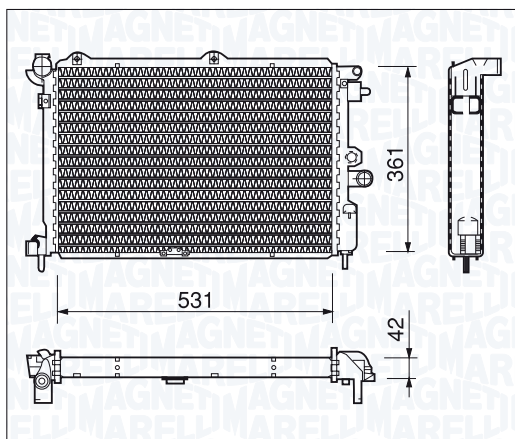

BM754 - 35021375400	<i>i</i>	
OPEL / VAUXHALL VECTRA A 1.7 TD		90 → 95