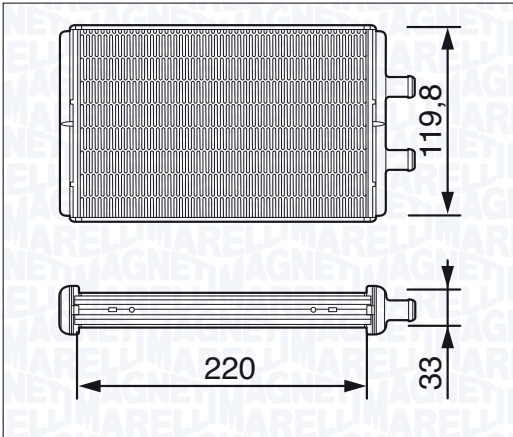

BR226 - 350218226000		
IVECO DAILY S2000		01 →