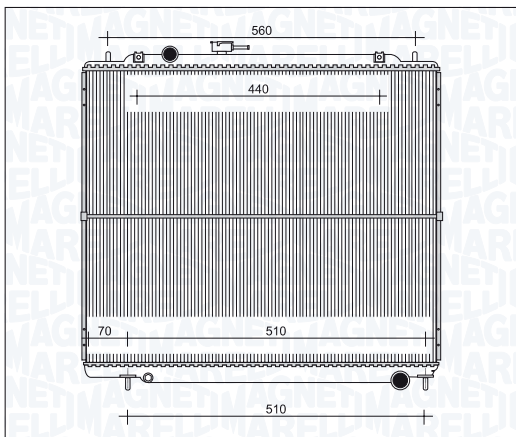

BM1114 - 350213111400	<i>i</i>	
MITSUBISHI PAJERO 2.8 TDi		94 → 97