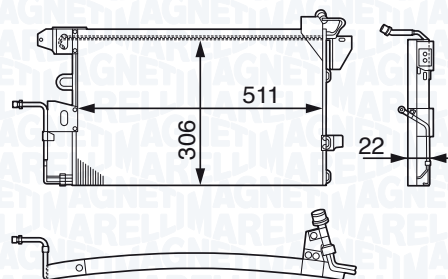

NEW

BC725 - 350203725000

FORD FIESTA III 1.0	-Drier	01/89 → 01/97
FORD FIESTA III 1.1	-Drier	01/89 → 01/97
FORD FIESTA III 1.3	-Drier	01/89 → 01/97
FORD FIESTA III 1.3 KAT	-Drier	01/89 → 01/97
FORD FIESTA III 1.4	-Drier	01/89 → 01/97
FORD FIESTA III 1.4 KAT	-Drier	01/89 → 01/97
FORD FIESTA III 1.6	-Drier	01/89 → 01/97
FORD FIESTA III 1.6 i 16V	-Drier	01/89 → 01/97
FORD FIESTA III 1.6 Turbo (FBJT)	-Drier	01/89 → 01/97
FORD FIESTA III 1.6 XR2i	-Drier	01/89 → 01/97
FORD FIESTA III 1.8 16V	-Drier	01/89 → 01/97
FORD FIESTA III 1.8 D	-Drier	01/89 → 01/97
FORD FIESTA III 1.8 TD	-Drier	01/89 → 01/97
FORD FIESTA III 1.8 XR2i 16V	-Drier	01/89 → 01/97