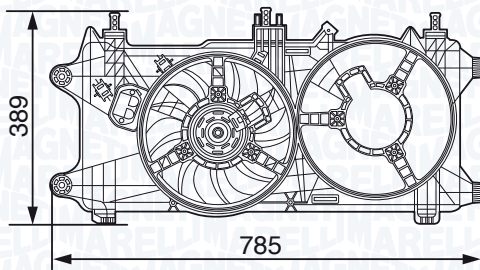

Ø 275 H RPM SPEED V W 270

NEW

MTC488AX - 069422488010

FIAT MULTIPLA 1.6 Restyling

04