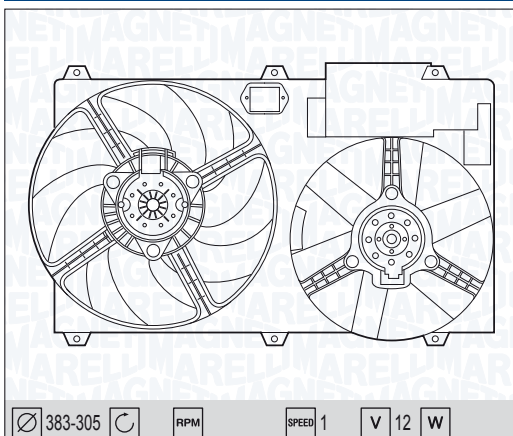

MTC302AX - 069422302010		
FIAT DUCATO 2.0 JTD	P	02 → 06
FIAT DUCATO 2.2 JTD	P	02 → 06
FIAT DUCATO 2.3 JTD	P	02 → 06
FIAT DUCATO 2.8 JTD	P	02 → 06

383-305
1
12