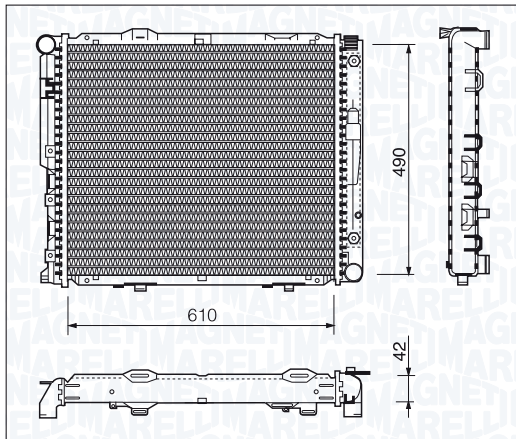

BM744 - 350213744000

MERCEDES W 124 300 TD 4 MATIC

01/86 →