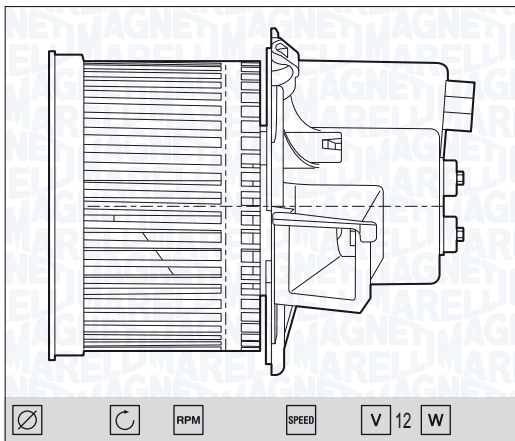

NEW	MTE652AX - 069412652010		
	FIAT 500 Man. heater		07 →
	FORD KA Man.		08 →