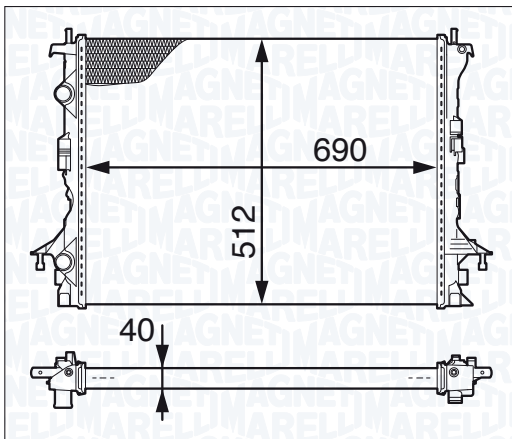

|                                     |          |         |
|-------------------------------------|----------|---------|
| <b>NEW</b><br>BM1401 - 350213140100 | <i>i</i> |         |
| RENAULT ESPACE IV 2.0 dCi           |          | 01/06 → |