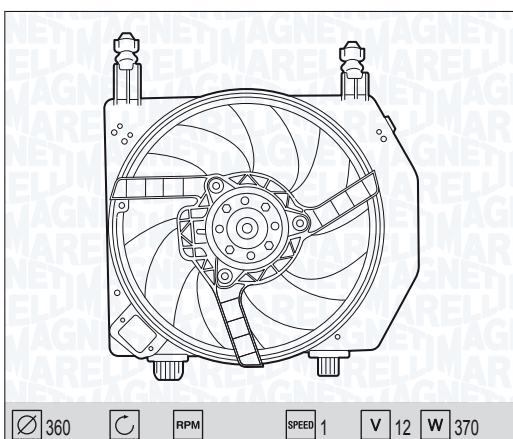

MTC394AX - 069422394010		
FORD FIESTA ALL	P	96 →
FORD FIESTA Courier 1.8 D	P	96 →
FORD PUMA ALL	P	96 →