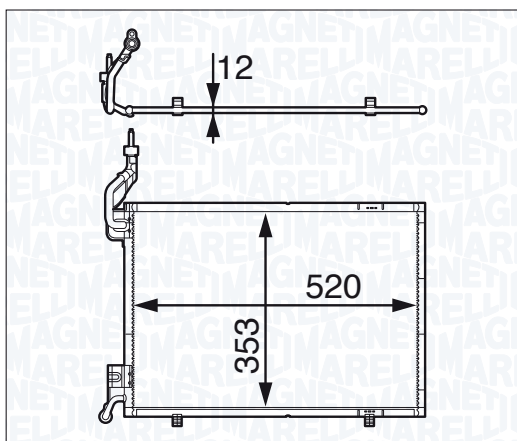

NEW

BC719 - 350203719000

|                         |        |         |
|-------------------------|--------|---------|
| FORD FIESTA VI 1.6 TDCi | +Drier | 10/08 → |
|-------------------------|--------|---------|