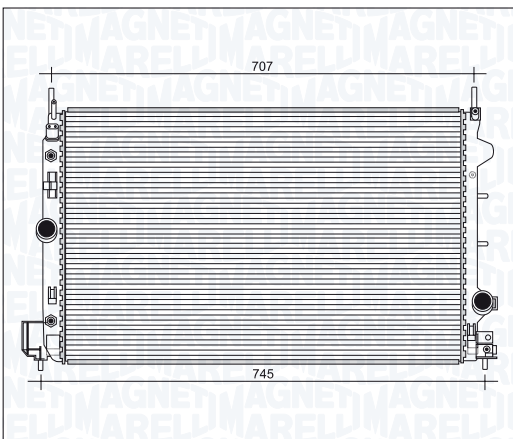

BM1089 - 350213108900

FIAT NUOVA CROMA 1.9 MJT

06/05 →

FIAT NUOVA CROMA 1.9 MJT 16V

06/05 →