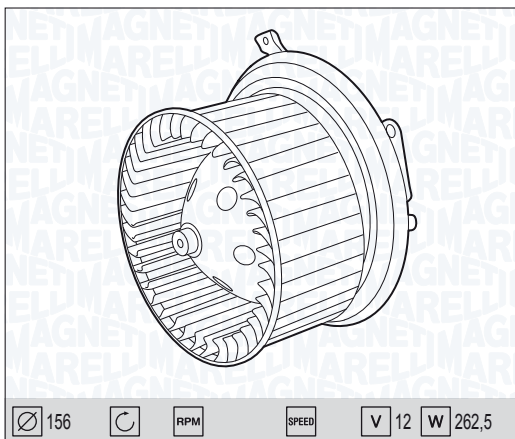

NEW

MTC463AX - 069422463010

RENAULT LAGUNA II 1.6 16V	01 →
RENAULT LAGUNA II 1.8 16V	01 →
RENAULT LAGUNA II 1.9 dCi	01 →
RENAULT LAGUNA II 2.0 16V	01 →
RENAULT LAGUNA II 2.0 16V Turbo	01 →
RENAULT LAGUNA II 3.0 V6 24V	01 →
RENAULT VEL SATIS 2.0 16V Turbo	02 →
RENAULT VEL SATIS 2.0 DCi	02 →
RENAULT VEL SATIS 2.2 DCi	02 →
RENAULT VEL SATIS 3.0 DCi	02 →
RENAULT VEL SATIS 3.5 V6	02 →