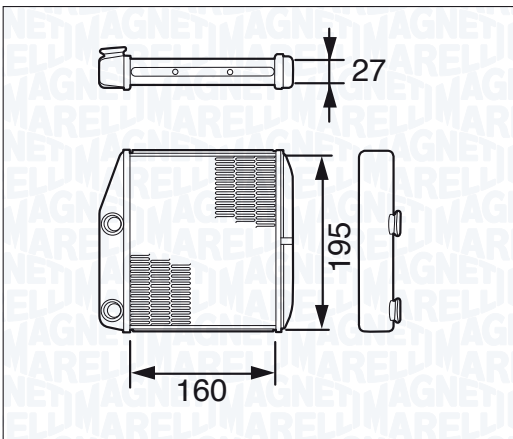

BR227 - 350218227000		
ALFA ROMEO MITO (955)		08 →
FIAT GRANDE PUNTO 1.4 TURBO ABARTH		07 →
FIAT GRANDE PUNTO ALL		12/05 →
FIAT QUBO (225)		09 →
OPEL CORSA D ALL		06 →
OPEL CORSA D ALL		06 →