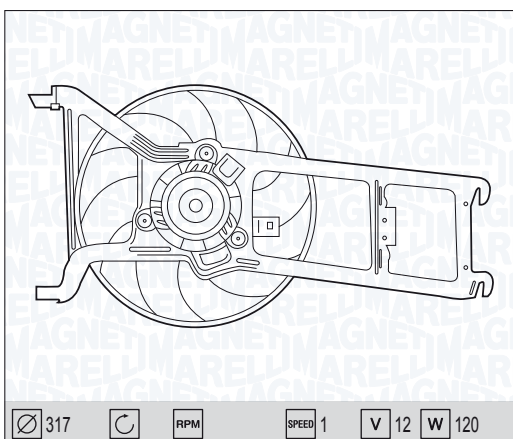

| MTC375AX - 069422375010 |   |      |
|-------------------------|---|------|
| PEUGEOT 106 1.0         | I | 92 → |
| PEUGEOT 106 1.1         | I | 92 → |
| PEUGEOT 106 1.4         | I | 92 → |
| PEUGEOT 106 1.5 D       | I | 92 → |