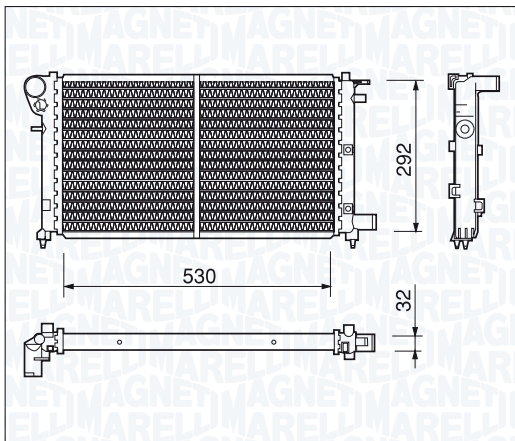

BM756 - 350213756000	<i>i</i>	
PEUGEOT 106 I 1.4 D		92 → 96