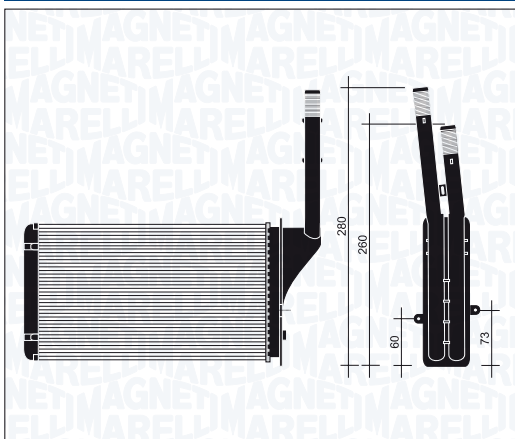

BR231 - 350218231000		
CITROËN AX ALL	FP	10/86 →
CITROËN AX ALL	FP	10/86 →
CITROËN SAXO ALL	FP	03/96 →