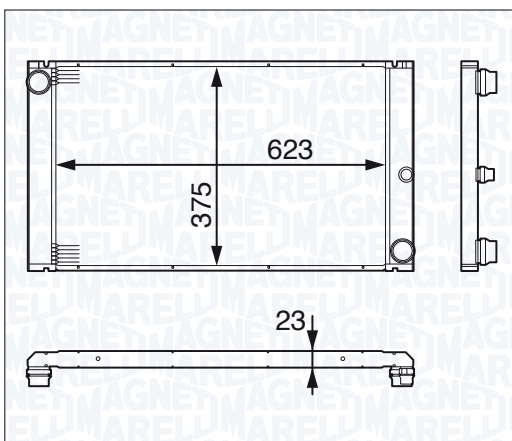

|                                     |          |         |
|-------------------------------------|----------|---------|
| <b>NEW</b><br>BM1401 - 350213140100 | <i>i</i> |         |
| RENAULT ESPACE IV 2.0 dCi           |          | 01/06 → |