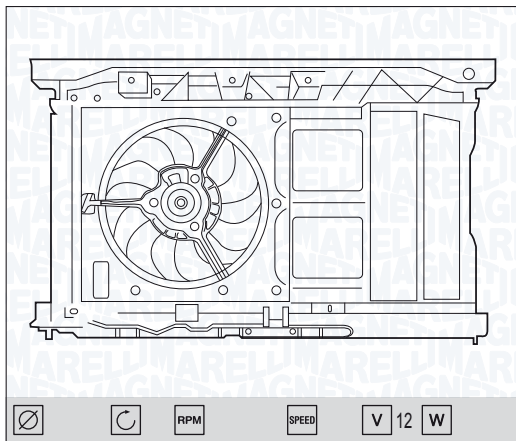

MTC290AX - 069422290010

PEUGEOT 307 1.4 i 16V

10/03 →

PEUGEOT 307 1.4 i 8V

03/01 →

PEUGEOT 307 1.6 i 16V

03/01 →

PEUGEOT 307 CC 1.6 i 16V

10/03 →