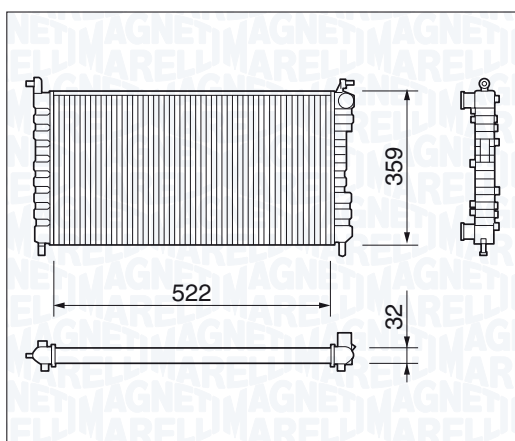

BM258 - 350213258000	<i>i</i>	
FIAT PALIO 1.2 i / 8V		01/98 → 06/00
FIAT PALIO 1.4 i / 8V		01/98 →
FIAT SIENA 1.2 8V		06/99 → 06/00
FIAT STRADA 1.2		06/99 → 02/03