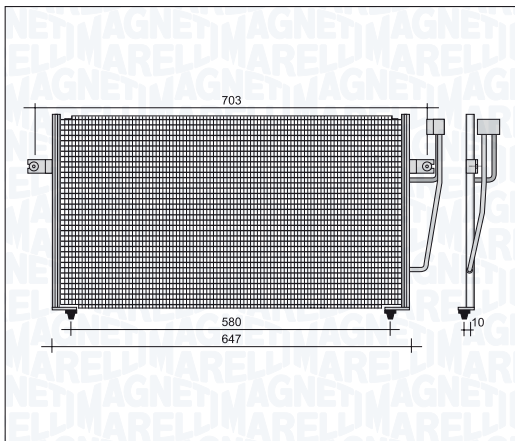

BC266 - 350203266000		
VOLVO S40 / V40 1.6 16V		02/96 →
VOLVO S40 / V40 1.8 16v		02/96 →
VOLVO S40 / V40 1.8i 16V / Gdi		11/97 →
VOLVO S40 / V40 1.9 T4 16V		02/96 →
VOLVO S40 / V40 2.0 16V		02/96 →