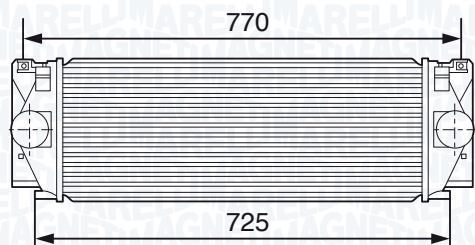

**NEW**

**MST363 - 351319203630**

|                                   |         |
|-----------------------------------|---------|
| <b>VOLKSWAGEN CRAFTER 2.5 TDI</b> | 04/06 → |
|-----------------------------------|---------|