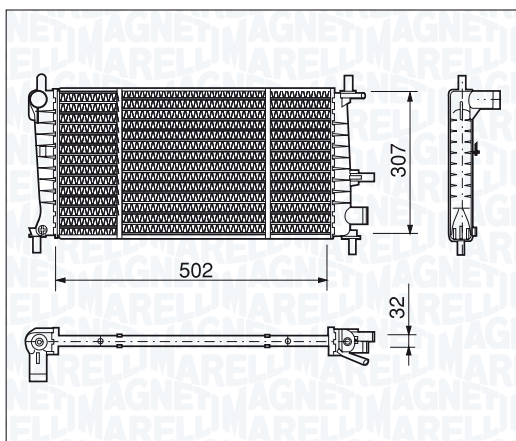

MERCEDES W 124 300 D

09/84 → 12/89

BM748 - 350213748000

FORD FIESTA IV 1.25 i 16V

08/95 → 01/02

MAZDA 121 1.25

03/96 →

BM749 - 350213749000