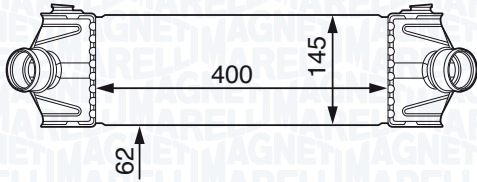

NEW

MST217 - 351319202170

|                               |         |
|-------------------------------|---------|
| FORD TRANSIT 2.2 TDCi         | 07/06 → |
| FORD TRANSIT 2.4 TDCi         | 07/06 → |
| FORD TRANSIT 2.4 TDCi 4WD     | 11/06 → |
| FORD TRANSIT 2.4 TDCi Allrad  | 11/06 → |
| FORD TRANSIT TOURNEO 2.2 TDCi | 07/06 → |