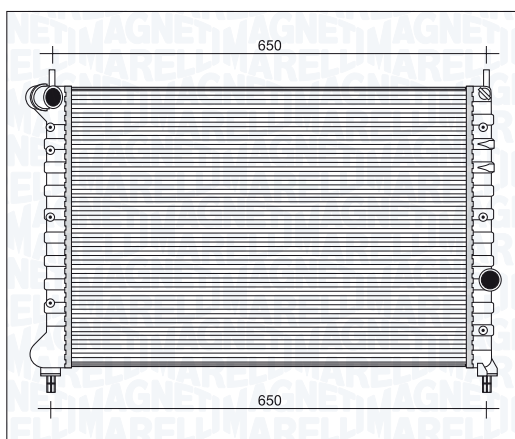

BM1086 - 350213108600	<i>i</i>	
LANCIA LYBRA 1.9 JTD 8V / Wagon		07/99 →
LANCIA LYBRA 2.4 JTD 10V / Wagon		07/99 →