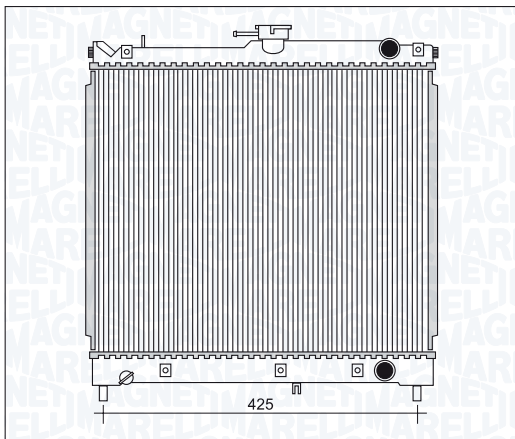

BM1154 - 350213115400

SUZUKI JIMNY 1.3

98 →