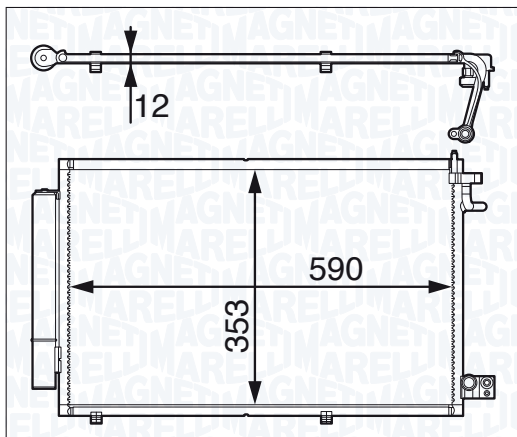

NEW

BC720 - 350203720000

FORD FIESTA VAN 1.25	+Drier	01/09 →
FORD FIESTA VAN 1.4 TDCi	+Drier	01/09 →
FORD FIESTA VI 1.25	+Drier	10/08 →
FORD FIESTA VI 1.4	+Drier	10/08 →
FORD FIESTA VI 1.4 TDCi	+Drier	10/08 →
FORD FIESTA VI 1.6 Ti	+Drier	10/08 →