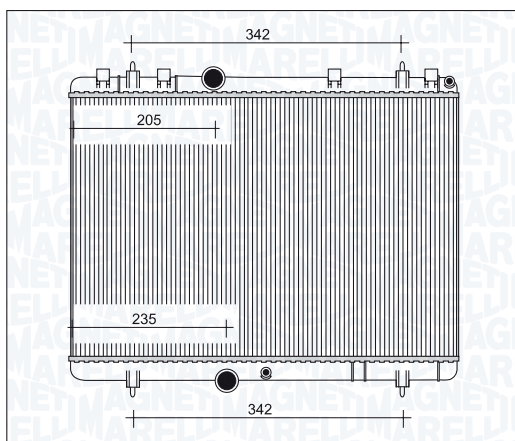

BM879 - 350213879000	<i>i</i>	
PEUGEOT 307 2.0 Hdi 8V		04/02 →