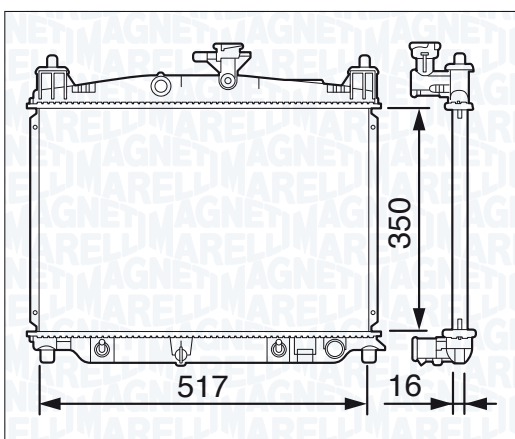

NEW	BM1344 - 350213134400	<i>i</i>	
	MAZDA 2 1.3		10/07 →
	MAZDA 2 1.5		10/07 →