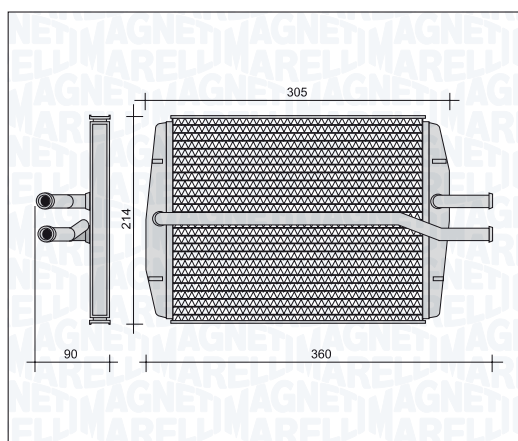

BR256 - 350218256000

FORD FIESTA IV 1.0 i		08/95 → 01/02
FORD FIESTA IV 1.25 i 16V		08/95 → 01/02
FORD FIESTA IV 1.3 i		08/95 → 01/02
FORD FIESTA IV 1.4 i 16V		08/95 → 01/02
FORD FIESTA IV 1.6 16V Sport		08/95 → 01/02
FORD FIESTA IV 1.8 D		08/95 → 01/02
FORD FIESTA IV 1.8 Di		08/95 → 01/02
FORD KA 1.0 i		09/96 → 11/08
FORD KA 1.3 i		09/96 → 11/08
FORD KA 1.6 i		09/96 → 11/08
FORD PUMA 1.4 16V		03/97 → 06/02
FORD PUMA 1.6 16V		03/97 → 06/02
FORD PUMA 1.7 16V		03/97 → 06/02
FORD PUMA ST 160		03/97 → 06/02
FORD STREET KA 1.6		05/03 → 07/05