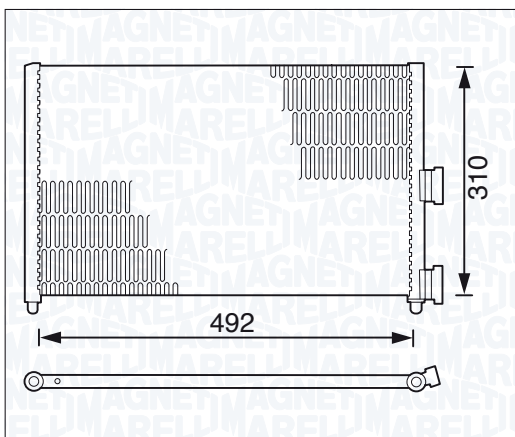

BC162 - 350203162000	<i>i</i>	
FIAT IDEA 1.9 JTD 8V	-Drier	12/03
FIAT PUNTO 1.9 MJET 8V	-Drier	01/04
LANCIA MUSA 1.6 MJET 120CV	-Drier	07/08
LANCIA MUSA 1.9 MJET 8V	-Drier	01/04