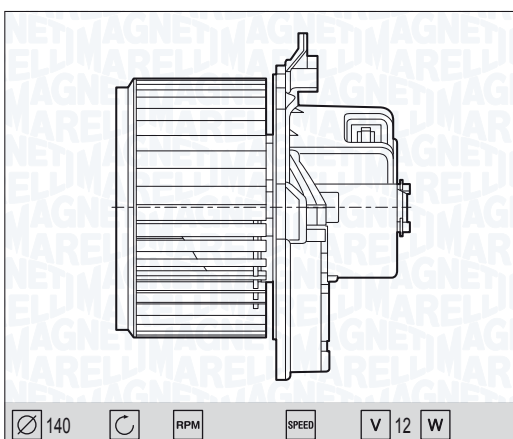

Ø 140 C RPM SPEED V 12 W

MTE532AX - 069412532010

FIAT BRAVO ALL

07 →

LANCIA DELTA 2008 ALL

08 →