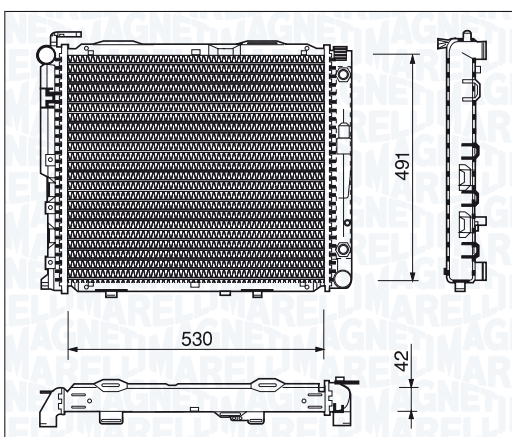

BM763 - 350213763000	<i>i</i>	
MERCEDES W 124 250 E D		93 →
MERCEDES W 124 300 E D		93 →