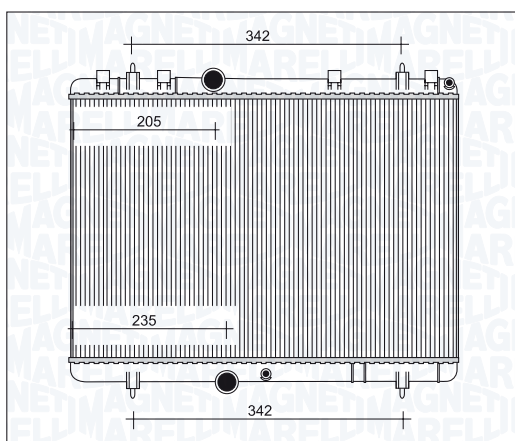

BM880 - 350213880000	<i>i</i>	
CITROËN C4 2.0 i 16V VTS		09/04 →