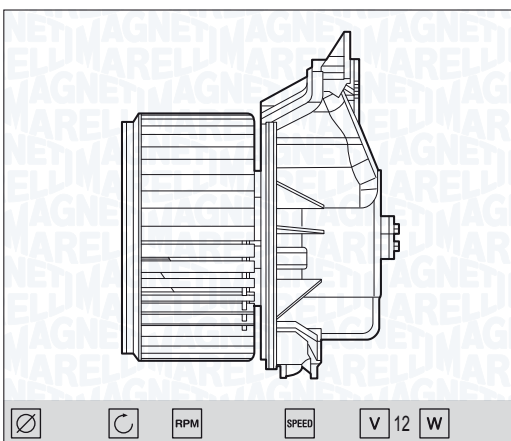

☐ ☐ RPM SPEED V 12 W

NEW	MTE657AX - 069412657010	<i>i</i>	
	OPEL/VAUXHALL CORSA D (X4400)		06 →