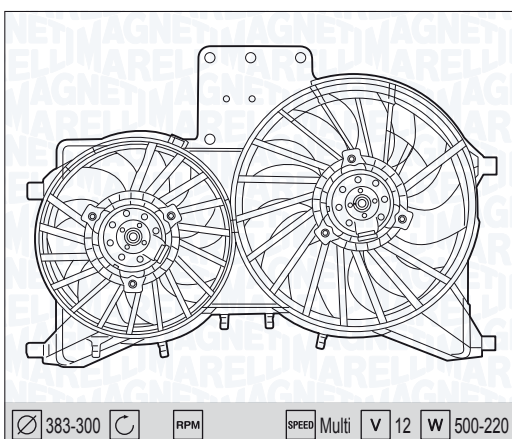

Ø 383-300 C RPM SPEED Multi V 12 W 500-220

**NEW**
**MTC541AX - 069422541010**

|                                    |   |      |
|------------------------------------|---|------|
| <b>RENAULT ESPACE IV 2.0 DCi</b>   | P | 05 → |
| <b>RENAULT ESPACE IV 2.0 Turbo</b> | P | 05 → |
| <b>RENAULT ESPACE IV 2.2 DCi</b>   | P | 05 → |
| <b>RENAULT VEL SATIS 2.0 DCi</b>   | P | 05 → |
| <b>RENAULT VEL SATIS 2.0 Turbo</b> | P | 05 → |