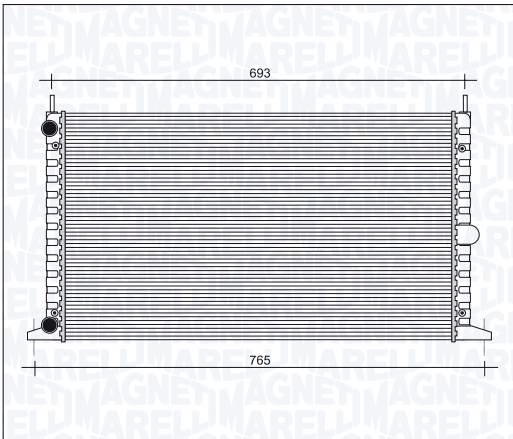

BM1047 - 350213104700

FORD GALAXY 2.0 i 8V

10/95 →