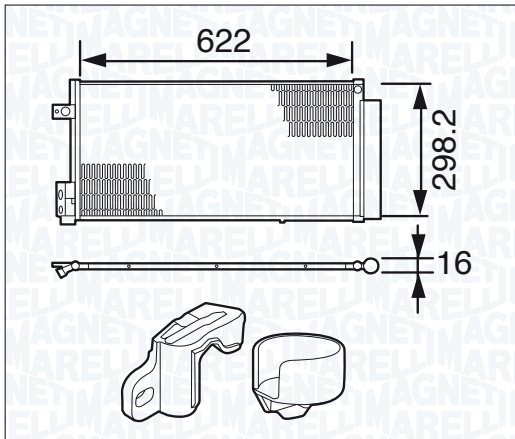

BC226 - 350203226000		
ALFA ROMEO GIULIETTA 1.6 JTDM 105CV	+Drier	03/10 →
ALFA ROMEO GIULIETTA 2.0 JTDM 170CV	+Drier	03/10 →
ALFA ROMEO MITO 1.3 JTD 90CV	+Drier	08 →
ALFA ROMEO MITO 1.3 JTDM-2 16V 95CV S&S	+Drier	11/09 →
ALFA ROMEO MITO 1.4 TURBO	+Drier	08 →
ALFA ROMEO MITO 1.4 TURBO 16V 120CV 155CV	+Drier	08 → 09
ALFA ROMEO MITO 1.4 Turbo MultiAir 16V 135CV Euro 5	+Drier	10/09 →
ALFA ROMEO MITO 1.4 Turbo MultiAir 16V 170CV Euro 5	+Drier	11/09 →
ALFA ROMEO MITO 1.6 MJET	+Drier	08 →
ALFA ROMEO MITO 1.8 TURBO	+Drier	08 →
FIAT BRAVO 2007 1.4 16V (198)	+Drier	01/07 →
FIAT BRAVO 2007 1.4 16V TURBO (198)	+Drier	01/07 →
FIAT BRAVO 2007 1.4 T MultiAir 16V 140CV S&S	+Drier	10/09 →
FIAT BRAVO 2007 1.4 T-Jet 120CV Euro 5	+Drier	09/07 →
FIAT BRAVO 2007 1.6 MJET 16V 105CV	+Drier	03/08 →
FIAT BRAVO 2007 1.6 MJET 16V 120CV	+Drier	03/08 →
FIAT BRAVO 2007 1.6 MJET 16V 90CV	+Drier	09 →
FIAT BRAVO 2007 1.9 MJET 8/16V	+Drier	01/07 →
FIAT GRANDE PUNTO 1.2	+Drier	12/05 →
FIAT GRANDE PUNTO 1.3 JTD (70CV)	+Drier	12/05 →
FIAT GRANDE PUNTO 1.3 JTD (90CV)	+Drier	12/05
FIAT GRANDE PUNTO 1.4 T-Jet 16V 180CV Abarth S&S	+Drier	12/07
FIATGRANDEPUNTO 1.4TURBO16V155CVAbarth	+Drier	12/07
FIAT GRANDE PUNTO 1.4 TURBO Abarth	+Drier	01/07
FIAT GRANDE PUNTO 1.9 JTD A/C 8V	+Drier	12/05
FIAT LINEA 1.3 JTD Brazil	+Drier	01/07
FIAT LINEA 1.8 Brazil	+Drier	01/07
FIAT LINEA 2.0 Brazil	+Drier	01/07
FIAT PUNTO EVO 1.3 MJET 16V 70CV Euro 4	+Drier	10/09
FIAT PUNTO EVO 1.3 MJET 16V 75CV S&S	+Drier	10/09