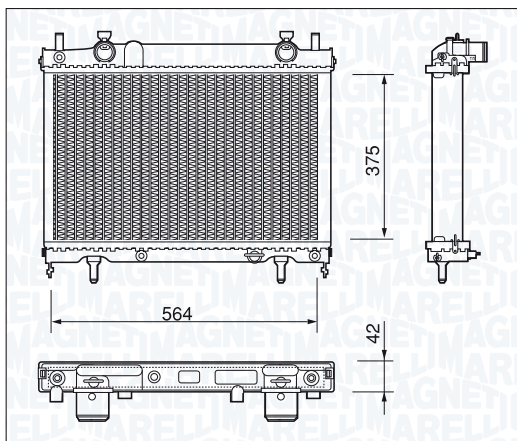

BM165 - 350213165000

FIAT BRAVA 1.9 JTD	99 →
FIAT BRAVA 1.9 TD	96 →
FIAT BRAVO 1.9 JTD	99 →
FIAT BRAVO 1.9 TD	96 →
FIAT MAREA 1.9 TD Cat 75	96 →