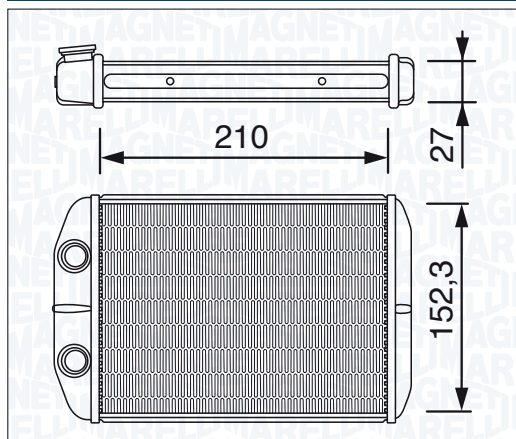

NEW BR332 - 350218332000	<i>i</i>	
FIAT BRAVO 2007 1.6 MJET 16V 105CV		03/08 →
FIAT BRAVO 2007 1.6 MJET 16V 120CV		03/08 →
FIAT BRAVO 2007 1.6 MJET 16V 90CV		09 →
LANCIA DELTA 2008 (844)		08 →