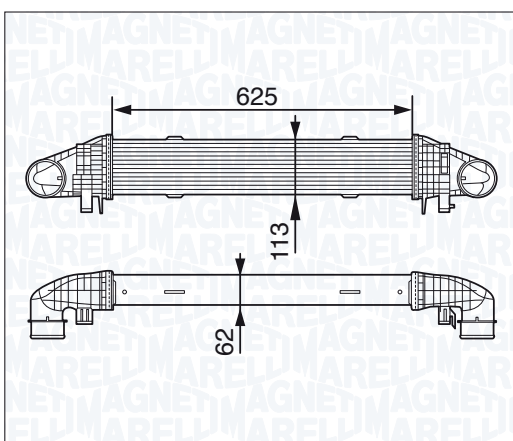

NEW

MST337 - 351319203370

MERCEDES C-CLASS C 180 Kompressor (204.046)	01/07 →
MERCEDES C-CLASS C 180 Kompressor (204.246)	08/07 →
MERCEDES C-CLASS C 200 CDI	08/07 →
MERCEDES C-CLASS C 200 CDI (204.007)	01/07 →
MERCEDES C-CLASS C 200 Kompressor	08/07 →
MERCEDES C-CLASS C 200 Kompressor (204.041)	01/07 →