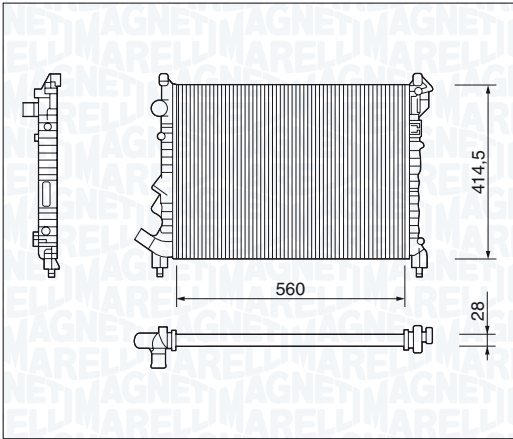

BM254 - 350213254000	<i>i</i>	
RENAULT ESPACE III 2.0 i 8V		12/96 → 06/00
RENAULT LAGUNA I 1.6 i 16V		05/98 → 12/00
RENAULT LAGUNA I 1.8 GPL		09/99 → 12/00
RENAULT LAGUNA I 1.8 i 16V		09/98 → 12/00
RENAULT LAGUNA I 1.8 i 8V		01/94 → 12/00
RENAULT LAGUNA I 2.0 i 16V		08/95 → 12/00
RENAULT LAGUNA I 2.0 i 8V		01/94 → 12/00