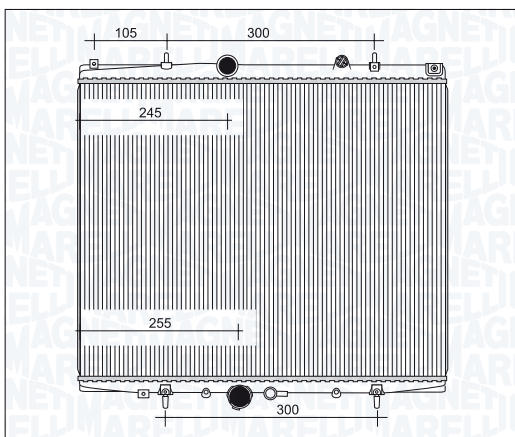

BM893 - 350213893000

CITROËN C8 2.0 HDI 16V

06/02 →

CITROËN C8 2.0 i 16V

06/02 →

CITROËN C8 2.2 HDi 16V

06/02 →

FIAT ULYSSE II 2.2 JTD 16V

09/02 →

FIAT ULYSSE II

09/02 →

LANCIA PHEDRA 2.0 JTD 16V

03/03 →

LANCIA PHEDRA 2.2 JTD 16V

09/02 →