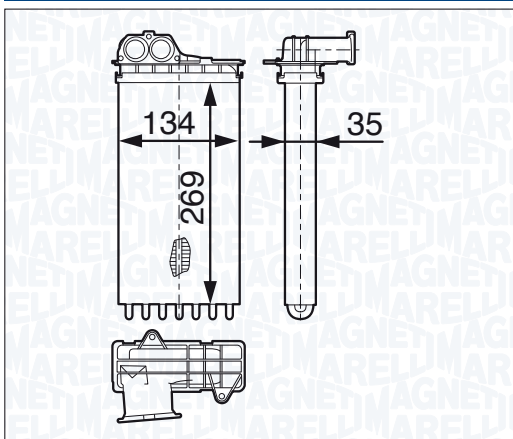

NEW

BR359 - 350218359000

PEUGEOT 206 1.0	08/98 →
PEUGEOT 206 1.1	07/02 →
PEUGEOT 206 1.1	01/09 →
PEUGEOT 206 1.1 i	08/98 →
PEUGEOT 206 1.4	03/07 →
PEUGEOT 206 1.4	07/02 →
PEUGEOT 206 1.4 16V	08/98 →
PEUGEOT 206 1.4 16V	07/02 →
PEUGEOT 206 1.4 HDi	08/98 →
PEUGEOT 206 1.4 HDi	07/02 →
PEUGEOT 206 1.4 HDi eco 70	08/98 →
PEUGEOT 206 1.4 HDi eco 70	03/07 →
PEUGEOT 206 1.4 HDi eco 70	01/09 →
PEUGEOT 206 1.4 i	08/98 →
PEUGEOT 206 1.4 i	01/09 →
PEUGEOT 206 1.4 LPG	08/98 →
PEUGEOT 206 1.6 16V	09/00 →
PEUGEOT 206 1.6 16V	08/98 →
PEUGEOT 206 1.6 16V	03/07 →
PEUGEOT 206 1.6 16V	07/02 →
PEUGEOT 206 1.6 HDi 110	09/00 →
PEUGEOT 206 1.6 HDi 110	08/98 →
PEUGEOT 206 1.6 HDi 110	07/02 →
PEUGEOT 206 2.0 16V	07/02 →
PEUGEOT 206 2.0 HDi	07/02 →
PEUGEOT 206 2.0 HDi 90	08/98 →
PEUGEOT 206 2.0 RC	08/98 →
PEUGEOT 206 2.0 S16	09/00 →
PEUGEOT 206 2.0 S16	08/98 →