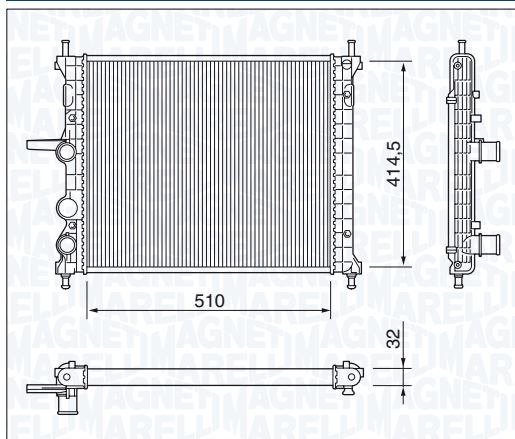

BM187 - 350213187000	<i>i</i>	
FIAT BRAVA 1.2 16v		97 →
FIAT BRAVA 1.4		97 →
FIAT BRAVA 1.4i 12v		11/97 →
FIAT BRAVA 1.6		97 →
FIAT BRAVA 1.6 16v		97 →
FIAT BRAVA 1.6i 16v		11/97 →
FIAT BRAVO 1.2 16v		97 →
FIAT BRAVO 1.4		97 →
FIAT BRAVO 1.4i 12v		11/97 →
FIAT BRAVO 1.6		97 →
FIAT BRAVO 1.6 16v		97 →
FIAT BRAVO 1.6i 16v		11/97 →
FIAT MAREA 1.2 16v BERLINA		97 →
FIAT MAREA 1.4		97 →
FIAT MAREA 1.6		11/97 →
FIAT MAREA 1.6 16v		96 →
FIAT MAREA 1.6i 16v ELX		97 →
FIAT MAREA 1.6i 16v SX		97 →
FIAT MULTIPLA 1.2		97 →
FIAT MULTIPLA 1.4		97 →
FIAT MULTIPLA 1.6		97 →
FIAT MULTIPLA 100 1.6 16v		97 →