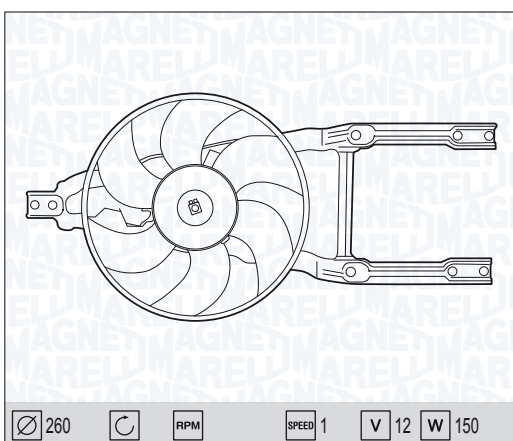

∅ 260
C
RPM
SPEED 1
V 12
W 100

|                                       |   |         |
|---------------------------------------|---|---------|
| <b>MTC204AX - 069422204010</b>        |   |         |
| <b>FIAT CINQUECENTO 903</b>           | I | 92 → 98 |
| <b>FIAT SEICENTO 899 Single Point</b> | I | 92 → 98 |