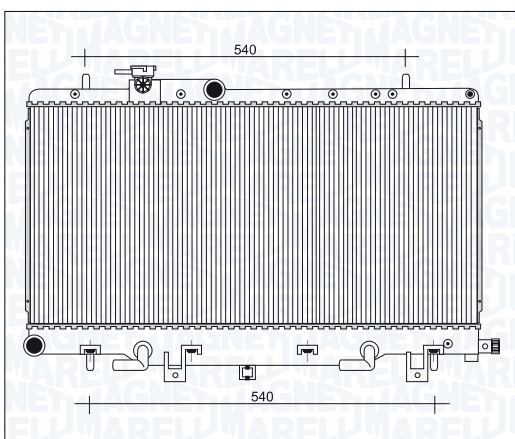

| BM1151 - 350213115100    | <i>i</i> |         |
|--------------------------|----------|---------|
| SUBARU IMPREZA 2.0 Turbo |          | 00 → 02 |

| BM1152 - 350213115200    | <i>i</i> |         |
|--------------------------|----------|---------|
| SUBARU IMPREZA 2.0 Turbo |          | 02 → 07 |