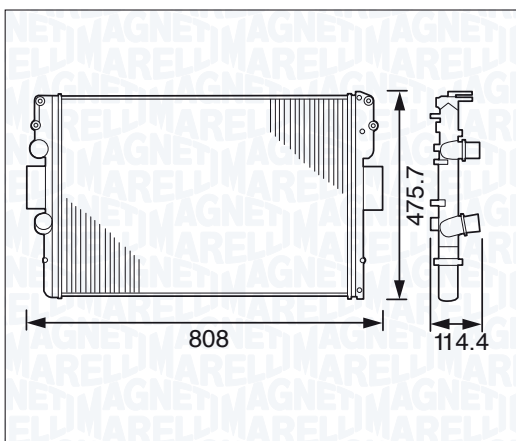

BM1209 - 350213120900

IVECO DAILY 3.0 C14

06 →