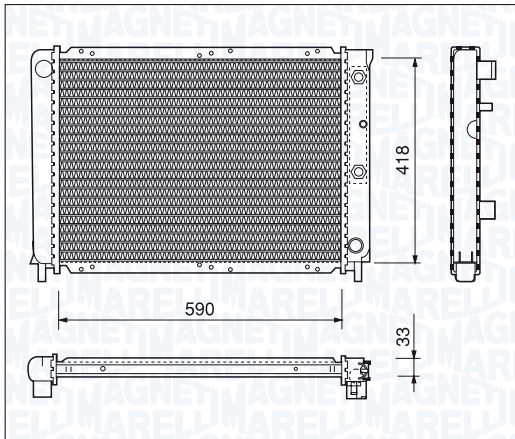

BM736 - 350213736000

VOLVO 740 2.3

92 →