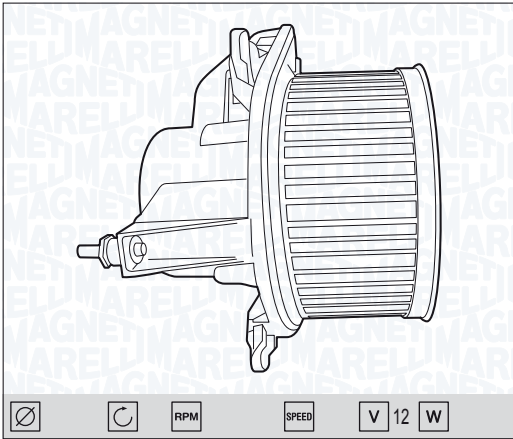

MTC526AX - 069412526010		
FIAT IDEA 1.2 16V (A/C Aut.)		12/03 →
FIAT IDEA 1.3 MJET (A/C Aut.)		12/03 →
FIAT IDEA 1.4 16V (A/C Aut.)		12/03 →
FIAT IDEA 1.9 MJET (A/C Aut.)		12/03 →
LANCIA MUSA 1.2 16V (A/C Aut.)		12/03 →
LANCIA MUSA 1.3 MJET (A/C Aut.)		12/03 →
LANCIA MUSA 1.4 16V (A/C Aut.)		12/03 →
LANCIA MUSA 1.9 MJET (A/C Aut.)		12/03 →
LANCIA YPSILON 1.2 16V (A/C Aut.)		08/03 →
LANCIA YPSILON 1.2 8V (A/C Aut.)		08/03 →
LANCIA YPSILON 1.3 MJET 16V (A/C Aut.)		08/03 →
LANCIA YPSILON 1.4 16V (A/C Aut.)		08/03 →