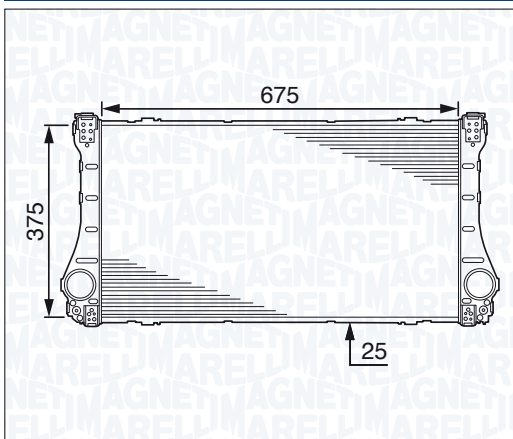

NEW

MST172 - 351319201720

TOYOTA AVENSIS 2.0 D-4D	10/09 →
TOYOTA AVENSIS 2.2 D-4D	10/09 →
TOYOTA COROLLA VERSO 2.0 D-4D	10/09 →
TOYOTA COROLLA VERSO 2.2 D-4D	10/09 →