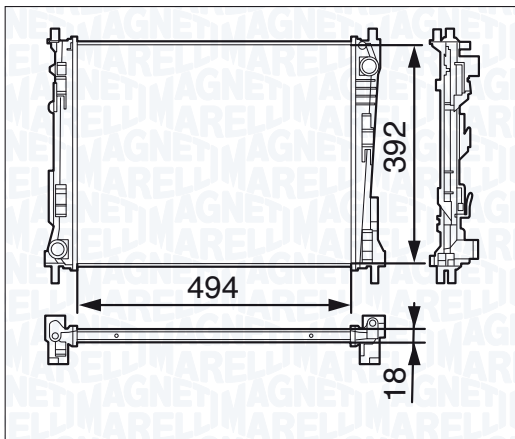

|                            |                              |          |  |
|----------------------------|------------------------------|----------|--|
| <b>NEW</b>                 | <b>BM1324 - 350213132400</b> | <i>i</i> |  |
| <b>SUBARU FORESTER 2.0</b> |                              | 09/02 →  |  |