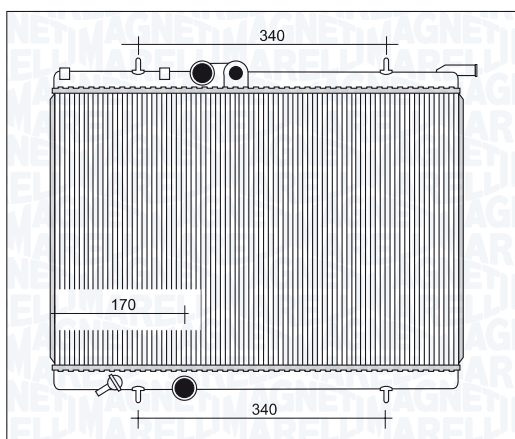

BM881 - 350213881000	<i>i</i>	
PEUGEOT 206 1.1 i 8V		04/02 →
PEUGEOT 206 1.4 i 8V		04/02 →
PEUGEOT 206 1.6 i 16V		04/02 →
PEUGEOT 206 1.6 i 8V		04/02 → 08/02