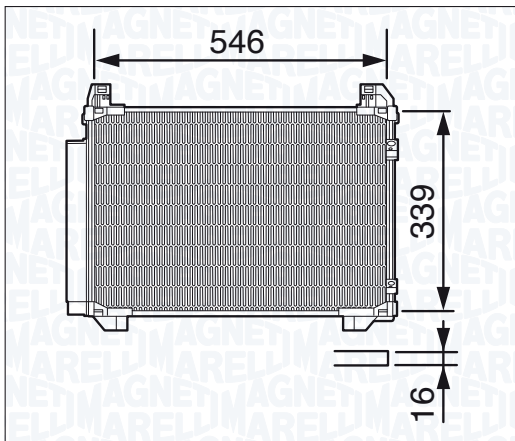

NEW BC687 - 350203687000		<i>i</i>	
TOYOTA YARIS 1.0 VVT-i 69CV	+Drier	01/06	→
TOYOTA YARIS 1.3 VVT-i 87CV	+Drier	01/06	→