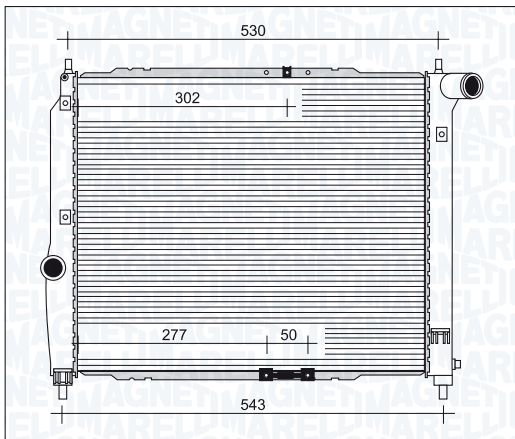

**CITROËN C5 2.0 Hdi Fap**

09/04 →

**CITROËN C5 2.0 i 16V**

09/04 →

BM890 - 350213890000

CHEVROLET MATIZ II S / SE

10/00 →

BM891 - 350213891000