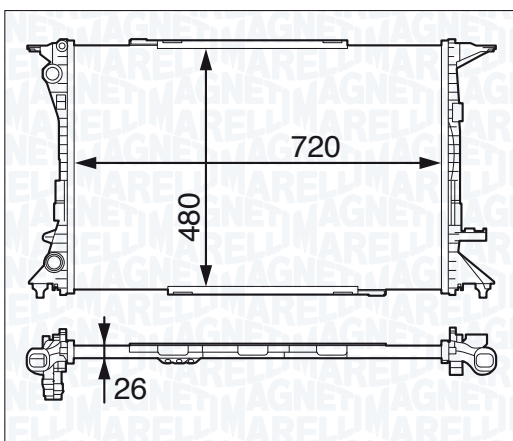

NEW	BM1394 - 350213139400	<i>i</i>	
AUDI A4 1.8 TFSI			11/07 →
AUDI A4 2.0 TDI			01/08 →
AUDI A4 2.0 TDI quattro			01/08 →
AUDI A4 2.0 TFSI			06/08 →
AUDI A4 2.0 TFSI quattro			06/08 →
AUDI A4 CDHB			09/08 →
AUDI A5 1.8 TFSI			10/07 →
AUDI A5 2.0 TDI / 2.0 TDI quattro			08/08 →
AUDI A5 2.0 TFSI			06/08 →
AUDI A5 2.0 TFSI quattro			06/08 →
AUDI Q5 2.0 TDI			11/08 →