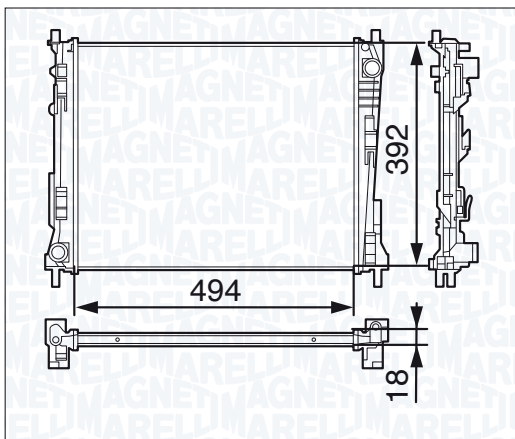

|                            |                              |          |  |
|----------------------------|------------------------------|----------|--|
| <b>NEW</b>                 | <b>BM1324 - 350213132400</b> | <i>i</i> |  |
| <b>SUBARU FORESTER 2.0</b> |                              | 09/02 →  |  |