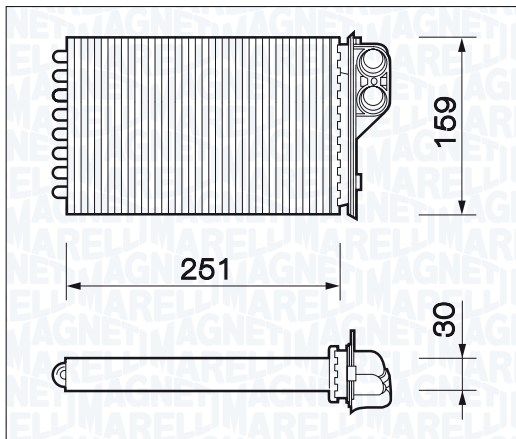

BR202 - 350218202000

PEUGEOT 405 1.4, 1.6, 1.9, 1.8 TD, 1.9 D

07/87 → 06/92

PEUGEOT 405 1.4, 1.6, 1.8, 2.0, 2.0 T, 1.9 D, 1.9 TD

07/92 →