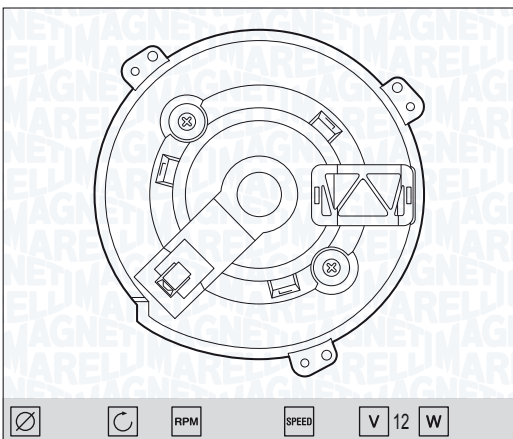

MTC521AX - 069412521010	<i>i</i>	
FIAT DUCATO II ALL		02/94 → 02/02