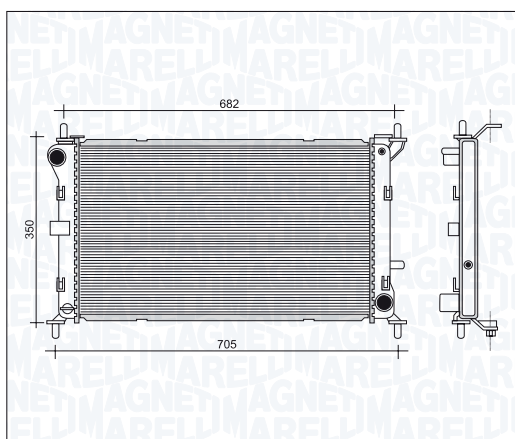

|                                  |          |         |
|----------------------------------|----------|---------|
| <b>BM906 - 35021390600</b>       | <i>i</i> |         |
| <b>FIAT CROMA 2.4 D Multijet</b> |          | 06/05 → |