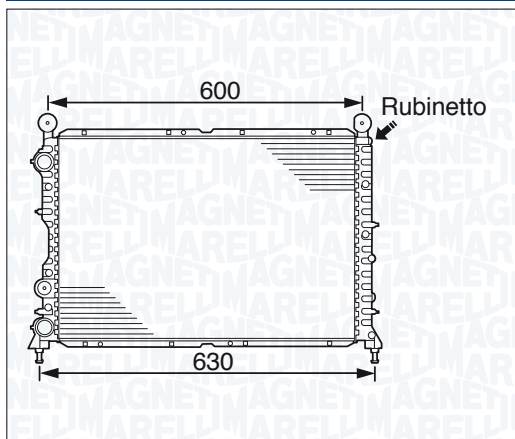

BM1002 - 350213100200	<i>i</i>	
ALFA ROMEO 145 II 1.9 JTD		03/99 →
ALFA ROMEO 146 II 1.9 JTD		03/99 →