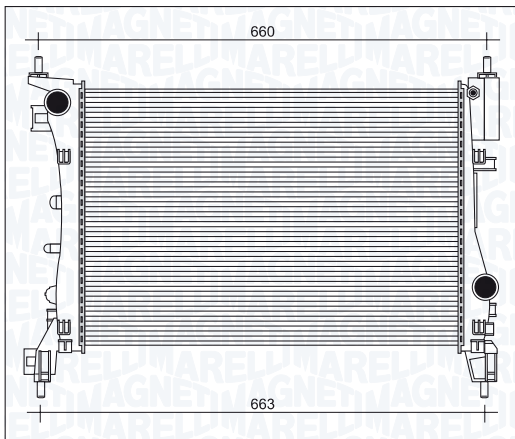

BM899 - 350213899000

FIAT GRANDE PUNTO 1.2

10/05 →

FIAT GRANDE PUNTO 1.4

10/05 →

FIAT GRANDE PUNTO 1.4 16V

10/05 →

FIAT GRANDE PUNTO 1.4 Flex

04/08 →

FIAT PUNTO EVO 1.2

10/09 →

FIAT PUNTO EVO 1.4

10/09 →

FIAT PUNTO EVO 1.4 16V

10/09 →