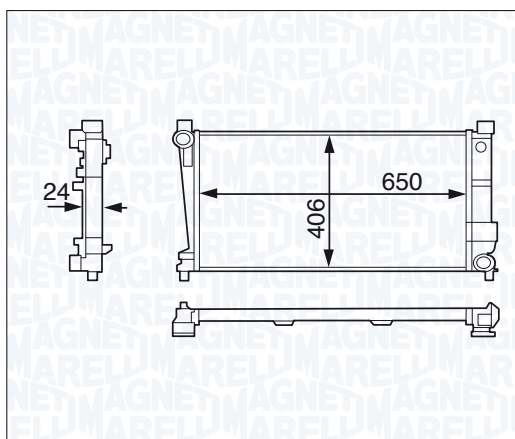

BM1219 - 350213121900

MERCEDES C-CLASS C160 Kompressor (203.730)	+OC	05/02 →
MERCEDES C-CLASS C 180 Kompressor	+OC	05/02 →
MERCEDES C-CLASS C 200 CDI	+OC	09/00 →
MERCEDES C-CLASS C 200 CDI	+OC	04/03 →
MERCEDES C-CLASS C 200 CGI Kompressor	+OC	07/03 →
MERCEDES C-CLASS C 200 Kompressor	+OC	05/02 →
MERCEDES C-CLASS C 200 Kompressor	+OC	05/00 → 05/02
MERCEDES C-CLASS C 220 CDI	+OC	05/00 →
MERCEDES C-CLASS C 220 CDI	+OC	02/04 →
MERCEDES C-CLASS C 230	+OC	01/05 →
MERCEDES C-CLASS C 230 Kompressor	+OC	02/04 →
MERCEDES C-CLASS C 240	+OC	05/00 →
MERCEDES C-CLASS C 240 4-matic	+OC	07/02 →
MERCEDES C-CLASS C 280	+OC	01/05 →
MERCEDES C-CLASS C 280 4-matic	+OC	01/05 →
MERCEDES C-CLASS C 320 AMG Kompressor	+OC	02/01 →
MERCEDES C-CLASS C 320	+OC	05/00 →
MERCEDES C-CLASS C 320 4-matic	+OC	07/02 →
MERCEDES C-CLASS C 350	+OC	01/05 →
MERCEDES C-CLASS C 350 4-matic	+OC	01/05 →
MERCEDES CLK 200 CGI (209.343)	+OC	07/03 →
MERCEDES CLK 200 Kompressor (209.342)	+OC	09/02 →
MERCEDES CLK 220 CDI (209.308)	+OC	01/05 →
MERCEDES CLK 240 (209.361)	+OC	06/02 →
MERCEDES CLK 280 (209.354)	+OC	01/05 →
MERCEDES CLK 320 (209.365)	+OC	06/02 →
MERCEDES CLK 350 (209.356)	+OC	01/05 →