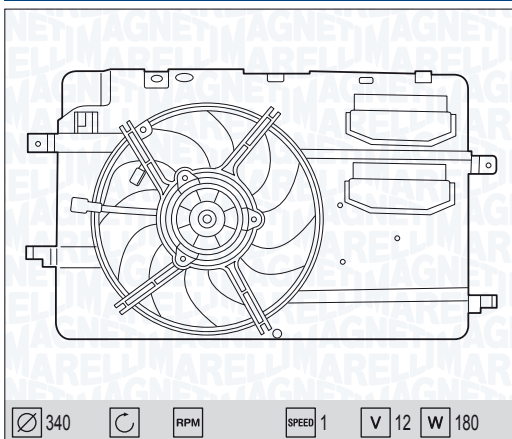

04 →

RENAULT MODUS 1.4 16V

I

04 →

Ø 300 RPM SPEED 1 V 12 W 110

Ø 340 C RPM SPEED 1 V 12 W 180

**NEW**
**MTC539AX - 069422539010**

|                              |   |      |
|------------------------------|---|------|
| <b>SMART FORFOUR 1.0</b>     | P | 04 → |
| <b>SMART FORFOUR 1.1</b>     | P | 04 → |
| <b>SMART FORFOUR 1.3</b>     | P | 04 → |
| <b>SMART FORFOUR 1.5</b>     | P | 04 → |
| <b>SMART FORFOUR 1.5 Cdi</b> | P | 04 → |