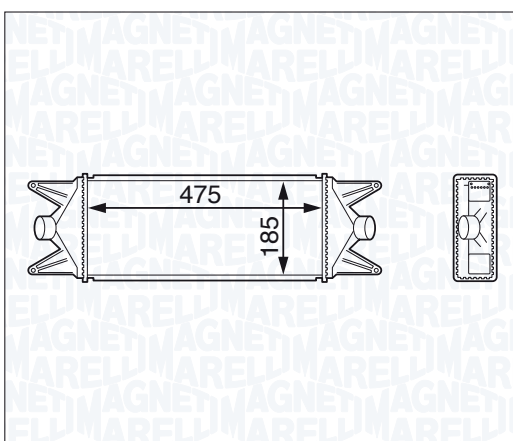

NEW	MST332 - 351319203320	
IVECO DAILY II	35 C 15	11/01 →
IVECO DAILY II	35 S 11,35 C 11	05/99 →
IVECO DAILY II	35 S 13,35 C 13	05/99 →
IVECO DAILY II	35 S 9 V	11/01 →
IVECO DAILY II	40 C 13	05/99 →
IVECO DAILY II	40 C 15	11/01 →
IVECO DAILY II	50 C 11	05/99 →
IVECO DAILY II	50 C 13	05/99 →
IVECO DAILY II	50 C 15	01/01 →
IVECO DAILY II	65 C 15	11/01 →