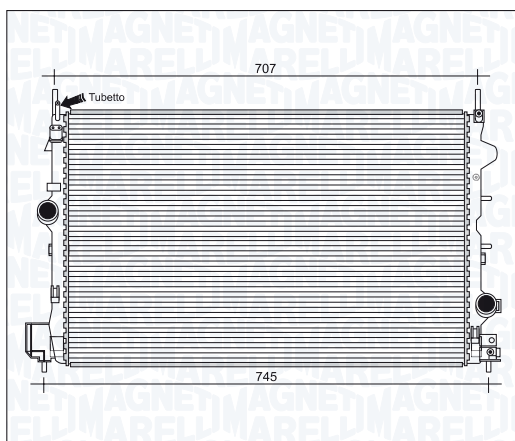

BM905 - 35021390500	<i>i</i>	
FIAT NUOVA CROMA 1.9 MJT		06/05 →
FIAT NUOVA CROMA 1.9 MJT 16V		06/05 →