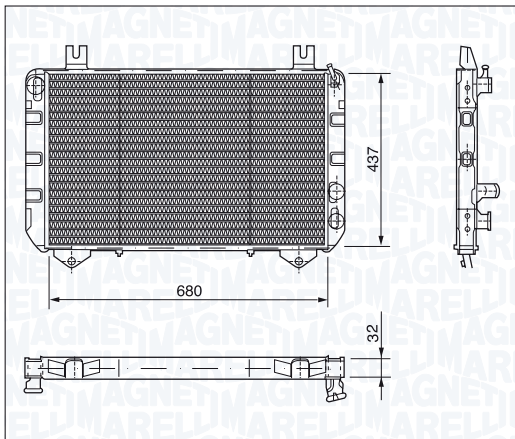

|                             |          |         |
|-----------------------------|----------|---------|
| <b>BM473 - 350213473000</b> | <i>i</i> |         |
| <b>FORD TRANSIT 2.4 D</b>   |          | 79 → 80 |