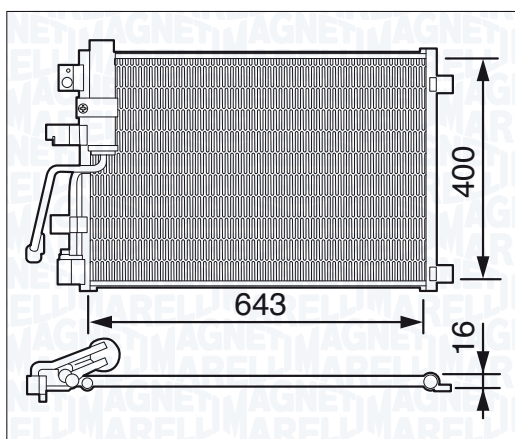

NEW BC671 - 350203671000	<i>i</i>	
NISSAN QASHQAI 2.0 DCi 150CV	+Drier	02/07
NISSAN QASHQAI 2.0 DCi 4x4 150CV	+Drier	02/07