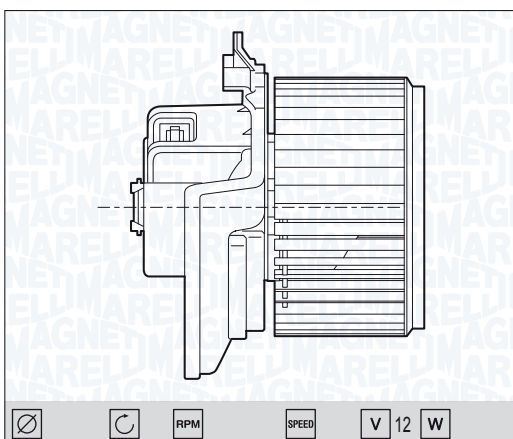

Ø C RPM SPEED V 12 W

MTE530AX - 069412530010

ALFA ROMEO MITO (955)

08 →