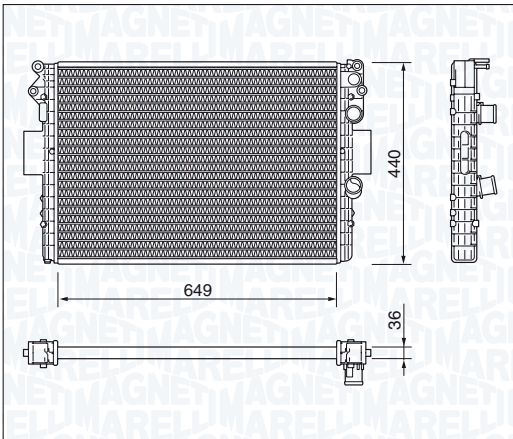

BM184 - 350213184000

IVECO DAILY 29L9 / 35C9 / 35S9 2.8 D

09/99 →

IVECO DAILY 35C13 / 35S13 / 50C13 / C13V 2.8 TD

09/99 →