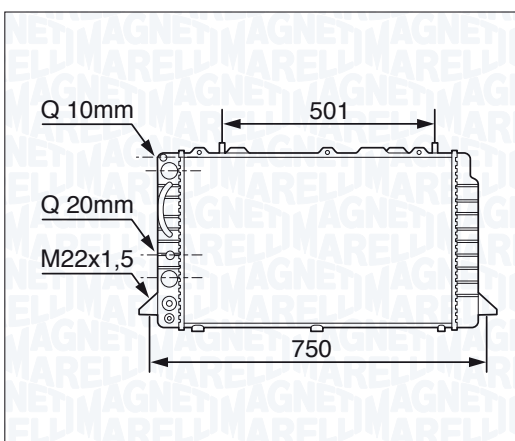

BM1176 - 350213117600	<i>i</i>	
AUDI 80 1.6		91 → 95
AUDI 80 1.6i		91 → 95
AUDI 80 1.9 TDi		91 → 95
AUDI 80 2.0		91 → 95
AUDI COUPE/CABRIO 2.0		94 →
AUDI COUPE/CABRIO 2.0		91 → 94