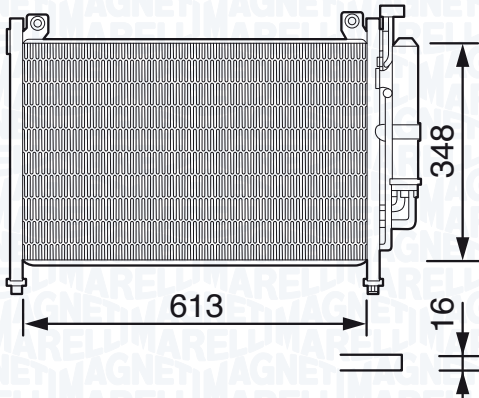

**NEW**

**BC666 - 350203666000**

|                                |        |         |
|--------------------------------|--------|---------|
| <b>MAZDA 2 1.3 75CV - 86CV</b> | +Drier | 10/07 → |
| <b>MAZDA 2 1.4 MZR-CD 68CV</b> | +Drier | 01/08 → |
| <b>MAZDA 2 1.5 103CV</b>       | +Drier | 10/07 → |