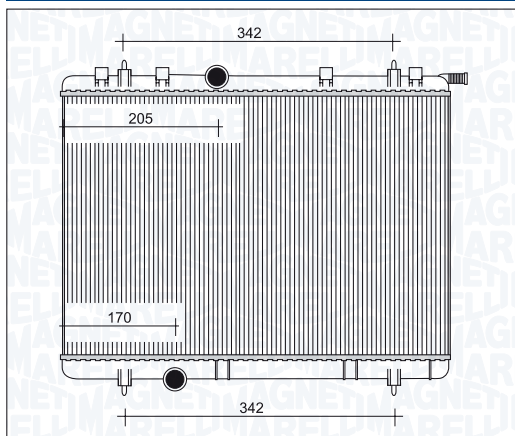

BM886 - 350213886000

CITROËN C4 1.4 VVTi

09/04 →