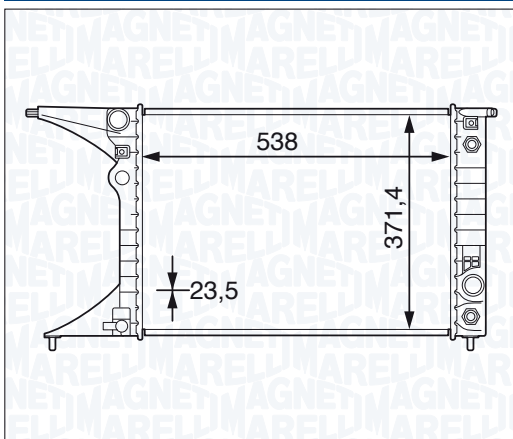

NEW	BM1308 - 350213130800	<i>i</i>	
OPEL / VAUXHALL OMEGA B 2.0		03/94 → 09/99