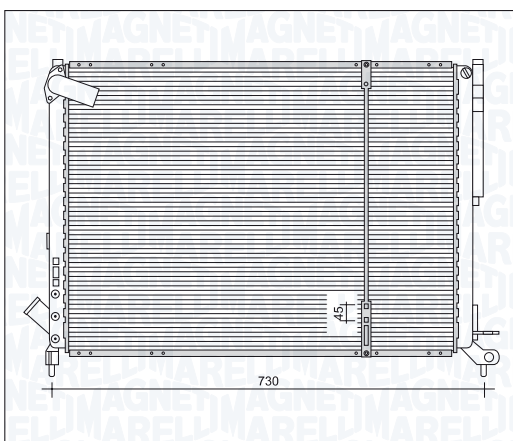

BM1129 - 350213112900	<i>i</i>	
RENAULT ESPACE III 2.2 Turbodiesel		12/96 → 09/97
RENAULT LAGUNA I 2.2 Turbodiesel		04/96 → 12/00