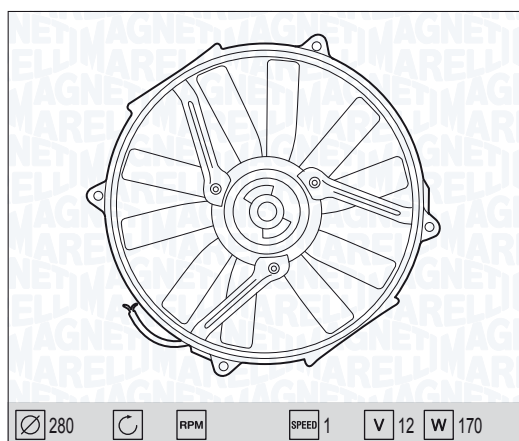

∅ 280 RPM SPEED 1 V 12 W 170