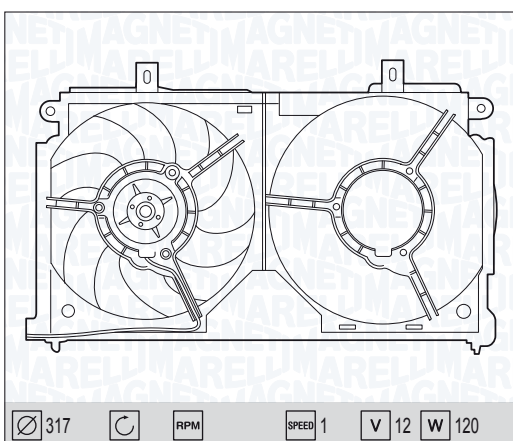

| MTC375AX - 069422375010 |   |      |
|-------------------------|---|------|
| PEUGEOT 106 1.0         | I | 92 → |
| PEUGEOT 106 1.1         | I | 92 → |
| PEUGEOT 106 1.4         | I | 92 → |
| PEUGEOT 106 1.5 D       | I | 92 → |