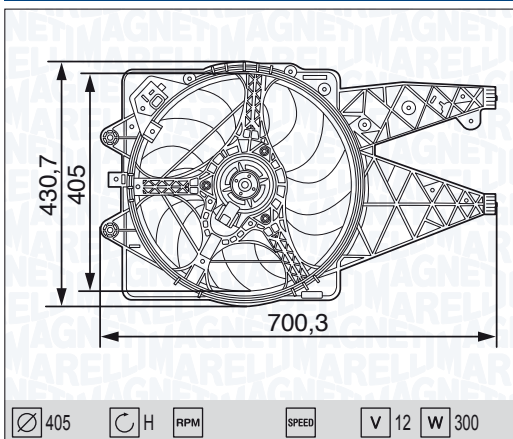

∅ 405 C H RPM SPEED V 12 W 300

MTC456AX - 069422456010		
ALFA ROMEO MITO 1.3 JTDM 90CV		09/08 →
ALFA ROMEO MITO 1.4 TURBO 120CV		09/08 →
ALFA ROMEO MITO 1.4 TURBO 155CV		09/08 →
ALFA ROMEO MITO 1.6 JTDM 120CV		09/08 →