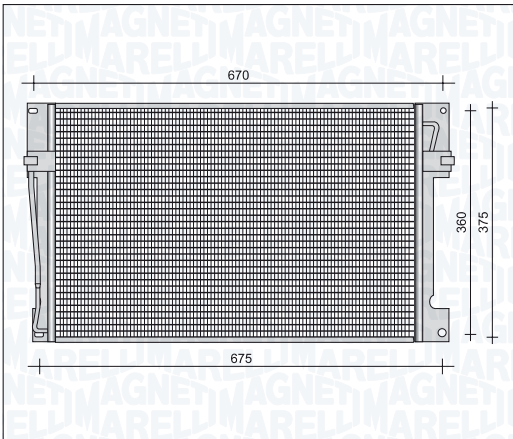

| BC451 - 350203451000                |        |         |
|-------------------------------------|--------|---------|
| <b>VOLVO 940</b> 2.0 / 2.3 - L.H.D. | +Drier | 93 → 97 |
| <b>VOLVO 960</b> 2.3                | +Drier | 93 → 96 |
| <b>VOLVO S90</b> ALL - LHD          | +Drier | 96 →    |