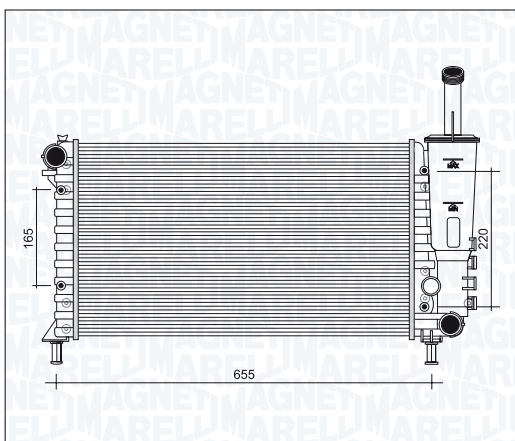

BM901 - 350213901000

FIAT PUNTO II 60 1.2 i / 8V (188)

11/01 → 06/03

FIAT PUNTO II 80 1.2 i / 16V (188)

11/01 → 06/03