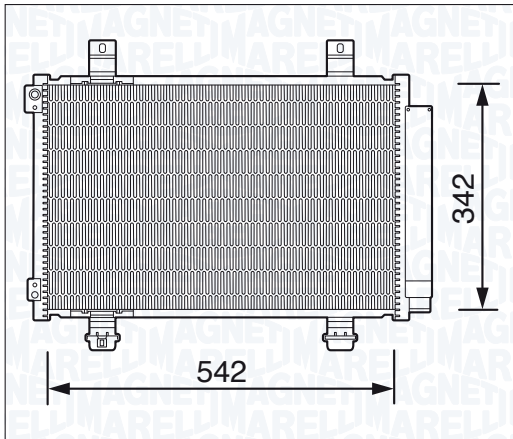

NEW

BC673 - 350203673000

OPEL/VAUXHALL AGILA 1.0 65CV	+Drier	09/07
OPEL/VAUXHALL AGILA 1.2 86CV	+Drier	09/07
SUZUKI SPLASH 1.0 65CV	+Drier	01/08
SUZUKI SPLASH 1.2 86CV	+Drier	01/08