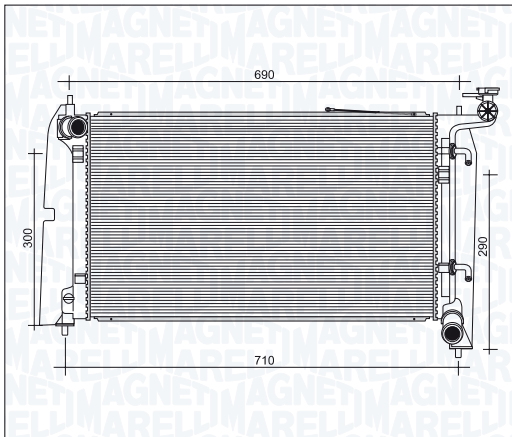

BM1165 - 350213116500	<i>i</i>	
TOYOTA AVENSIS 1.8		03 → 08
TOYOTA COROLLA 1.6 Wti		04 →
TOYOTA COROLLA 1.6 Wti - Production UK		99 → 04
TOYOTA COROLLA VERSO 1.6 WTi		04 →
TOYOTA COROLLA VERSO 1.8 WTi		04 →