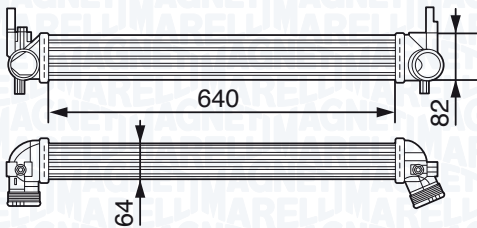

NEW

MST241 - 351319202410

AUDI A1 1.6 TDI	05/10 →
SEAT IBIZA V 1.2 TDI	05/10 →
SEAT IBIZA V 1.4 TDI	07/08 →
SEAT IBIZA V 1.6 TDI	05/09 →
SEAT IBIZA V 1.9 TDI	07/08 →
SEAT IBIZA V 1.9 TDI	03/08 →
SKODA FABIA 1.2 TDI	05/10 →
SKODA FABIA 1.6 TDI	03/10 →
SKODA ROOMSTER 1.6 TDI	03/10 →
VOLKSWAGEN POLO 1.2 TDI	10/09 →
VOLKSWAGEN POLO 1.6 TDI	06/09 →