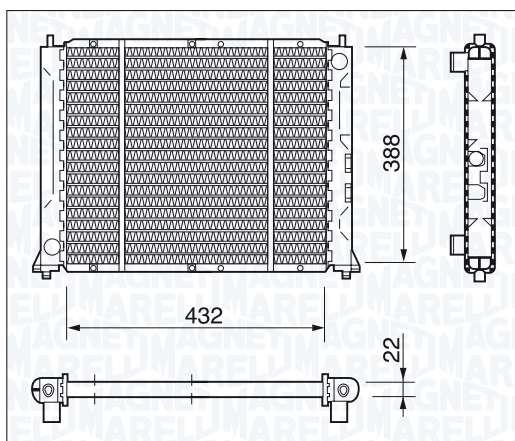

BM413 - 350213413000	<i>i</i>	
AUSTIN/ROVER 200 1.4		90 → 93
AUSTIN/ROVER 214 1.4		90 → 95
AUSTIN/ROVER 400 1.4		90 → 93
AUSTIN/ROVER 414 1.4		90 → 95
HONDA CONCERTO 1.4		89 →
HONDA CONCERTO 1.5		89 →
HONDA CONCERTO 1.6		89 →