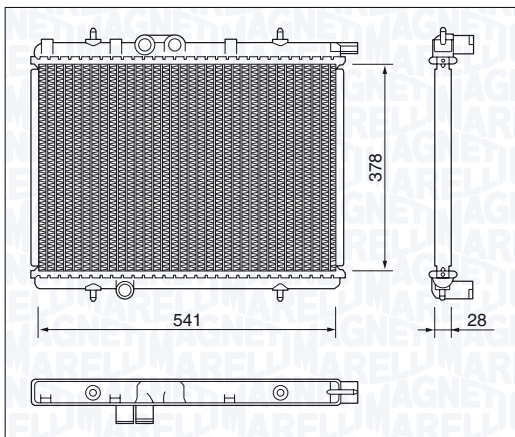

BM797 - 350213797000	<i>i</i>	
CITROËN PICASSO 1.6		99 →
CITROËN PICASSO 1.8		99 →
CITROËN XSARA PICASSO 1.6		99 →
CITROËN XSARA PICASSO 1.8		99 →
PEUGEOT 206 1.1		09/98 →
PEUGEOT 206 1.4		09/98 →
PEUGEOT 206 1.6		09/98 →
PEUGEOT 206 1.9 D		09/98 →
PEUGEOT 206 1.9 TDi		09/98 →
PEUGEOT 206 2.0 HDi		01 →