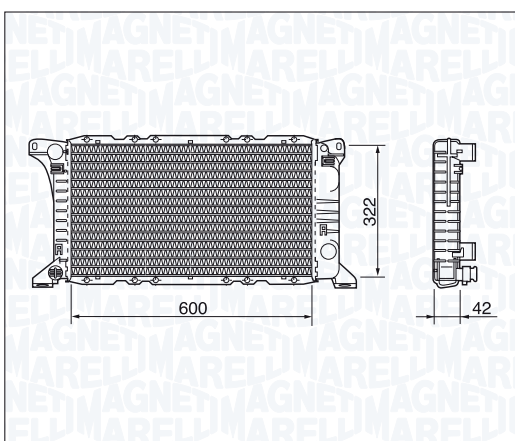

BM513 - 350213513000	<i>i</i>	
FORD TRANSIT 1.6-2.0-2.5 D		86 →