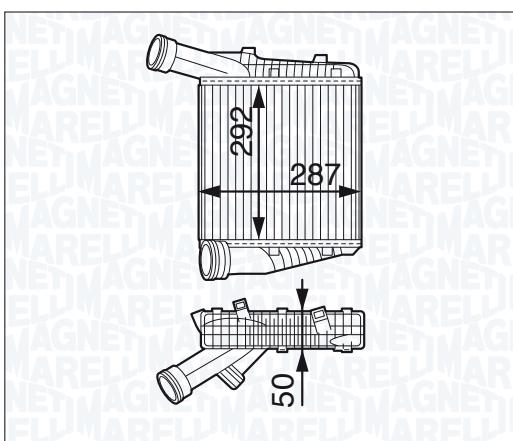

**MERCEDES V-CLASS** V 230 TD (638.274)

09/96 → 07/03

**MERCEDES VITO** 110 D 2.3 (638.074)

03/97 → 07/03

**MERCEDES VITO** 110 TD 2.3 (638.174)

02/96 → 07/03

**NEW**

**MST223 - 351319202230**