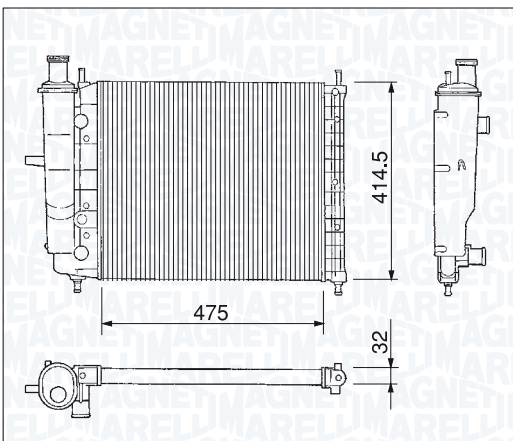

BM151 - 350213151000	<i>i</i>	
FIAT BRAVA 1.4 12v		96 →
FIAT BRAVA 1.6 16v		96 →
FIAT BRAVO 1.4		96 →
FIAT BRAVO 1.4 12v		96 →
FIAT BRAVO 1.6		96 →
FIAT BRAVO 1.6 16v		96 →
FIAT MAREA 1.4 12v		96 →
FIAT MAREA 1.6 16v		96 →