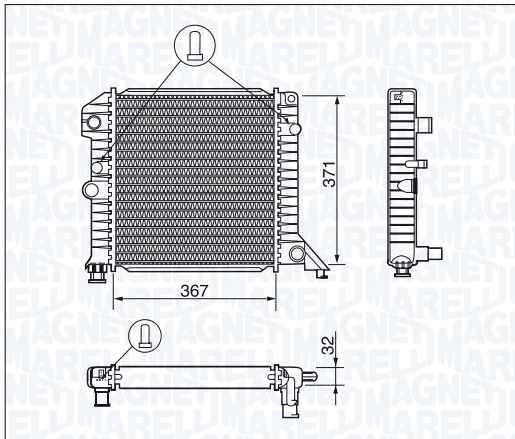

BM662 - 350213662000

VOLVO 440 GL

88 →

VOLVO 460 1.7

89 →

VOLVO 460 1.8

89 →

VOLVO 460 2.0 GL

89 →

VOLVO 460 2.0 GLE

89 →

VOLVO 480 1.7

86 →

VOLVO 480 1.8

86 →

VOLVO 480 2.0 S

86 →

VOLVO 480 STD

86 →