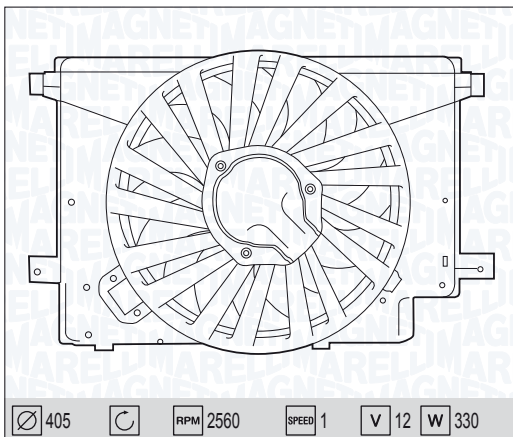

∅ 405 C RPM 2560 SPEED 1 V 12 W 330

MTC242AX - 069422242010

ALFA ROMEO 147 1.9 JTD 16V

11/00 →