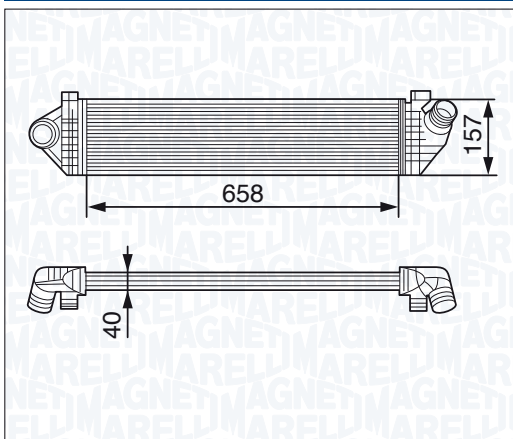

NEW

MST227 - 351319202270

|                             |         |
|-----------------------------|---------|
| CITROËN NEMO 1.3 HDi 75     | 10/10 → |
| CITROËN NEMO 1.4 HDi        | 02/08 → |
| FIAT FIORINO 1.3 D Multijet | 02/08 → |
| FIAT QUBO 1.3 D Multijet    | 09/08 → |
| PEUGEOT BIPPER 1.4 HDi      | 02/08 → |