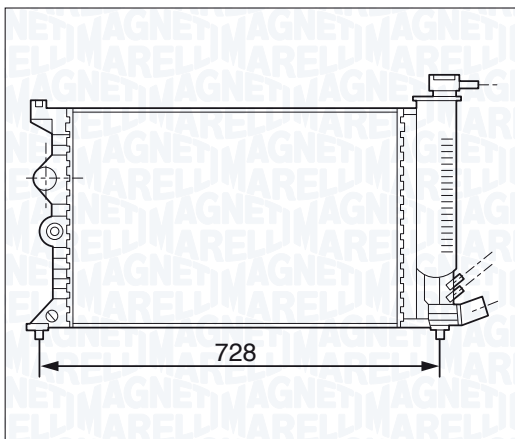

BM1186 - 350213118600	<i>i</i>	
CITROËN XANTIA 1.6		93 → 95
CITROËN XANTIA 1.8		93 → 95
CITROËN XANTIA 2.0 8V		93 → 95