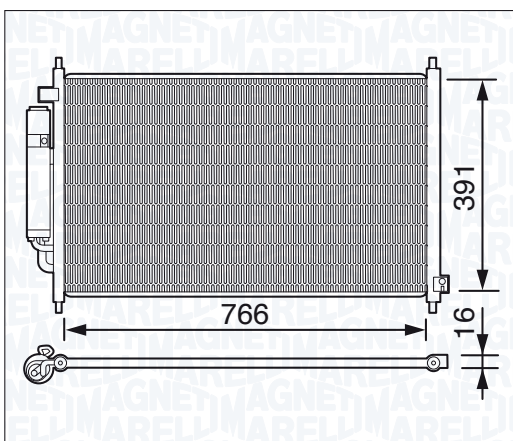

| NEW | BC661 - 350203661000        |        |               |
|-----|-----------------------------|--------|---------------|
|     | HONDA EDIX MPV 1.7 125CV SW | +Drier | 08/04 → 09/06 |
|     | HONDA FR-V 1.7 125CV        | +Drier | 02/05 →       |