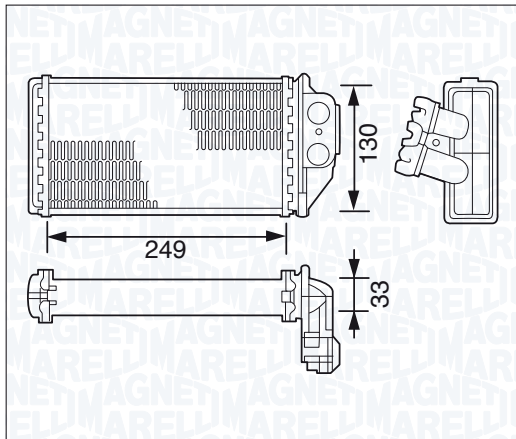

|                      |          |      |
|----------------------|----------|------|
| BR162 - 350218162000 | <i>i</i> |      |
| PEUGEOT 307 ALL      |          | 01 → |

BR163 - 350218163000

PEUGEOT 307 ALL