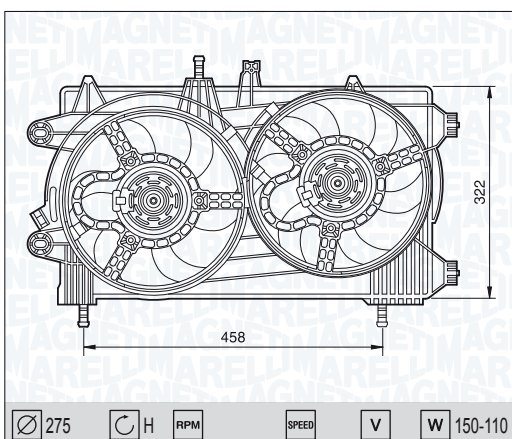

NEW	MTC475AX - 069422475010		
	LANCIA MUSA 1.6 MJET 120cv		07/08 →