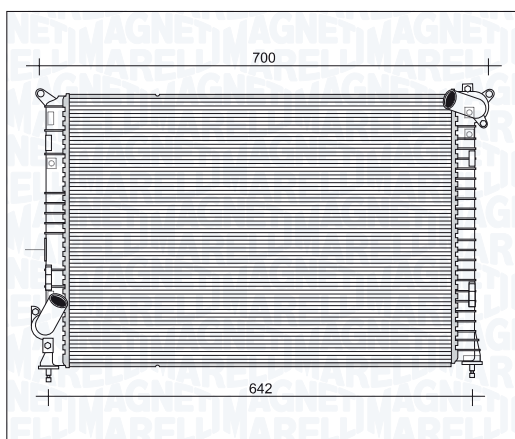

| BM860 - 350213860000    | <i>i</i> |         |
|-------------------------|----------|---------|
| <b>MINI COOPER</b> 1.4i |          | 03 → 03 |
| <b>MINI COOPER</b> 1.6i |          | 03 → 03 |
| <b>MINI ONE</b> 1.4i    |          | 03 → 03 |
| <b>MINI ONE</b> 1.6i    |          | 03 → 03 |