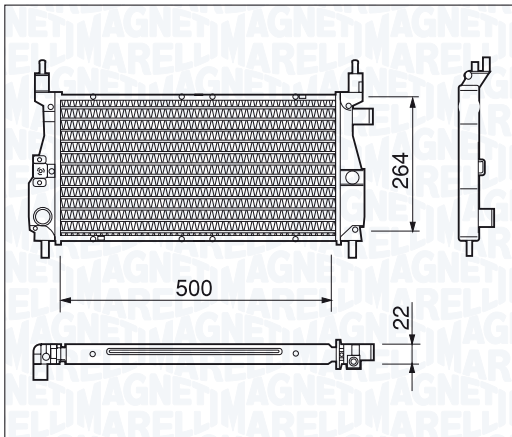

BM759 - 350213759000	<i>i</i>	
AUSTIN/ROVER 100 1.1		90 → 94
AUSTIN/ROVER 100 1.4		90 → 94