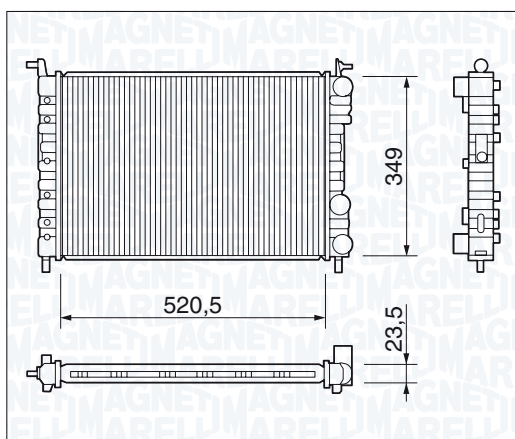

BM259 - 350213259000	<i>i</i>	
FIAT PALIO 1.2 i / 8V		01/98 →
FIAT PALIO 1.4 i / 8V		01/98 →
FIAT PALIO 1.6 i / 16V		01/98 →
FIAT SIENA 1.2 8V		07/00 →
FIAT STRADA 1.2		06/99 → 02/03