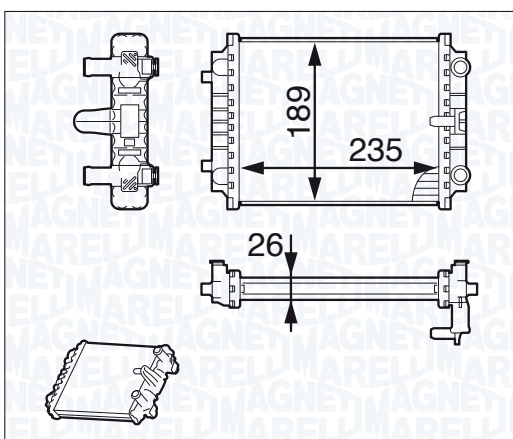

NEW BM1389 - 350213138900	<i>i</i>	
AUDI A4 S4 quattro - Left		11/08 →