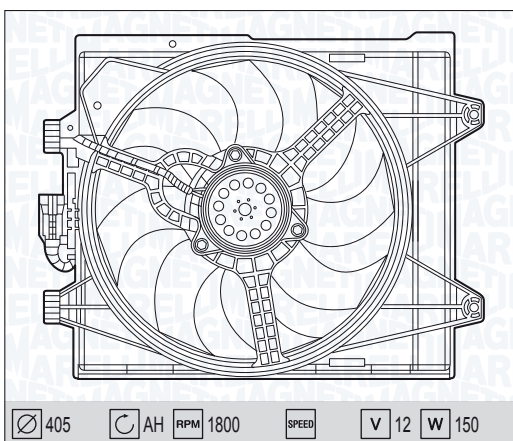

MTC448AX - 069422448010		
FIAT 500 1.2 8V 69CV (312)		07 →
FIAT 500 1.3 MJET 16V 75CV (312)		07 →
FIAT 500 1.4 16V 100CV (312)		07 →
FORD KA 1.3 Duratorq TDCi 75CV		09 →