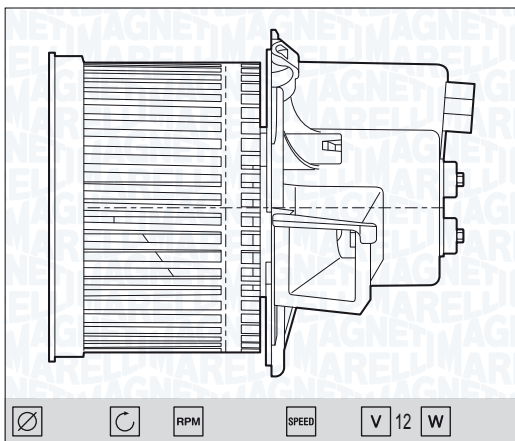

NEW	MTE653AX - 069412653010		
	FIAT PANDA III ALL		03 →