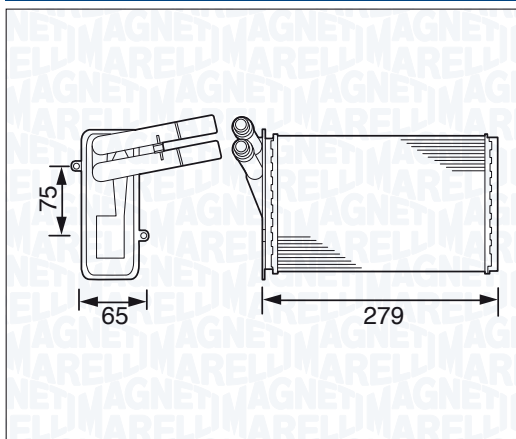

BR220 - 350218220000		
AUDI 80 1.4		86 → 88
AUDI 80 1.6		86 → 91
AUDI 80 1.6 D		86 → 91
AUDI 80 1.6 TD		86 → 91
AUDI 80 1.8		86 → 90
AUDI 80 1.8 E		86 → 91
AUDI 80 1.8 E quattro		86 → 91
AUDI 80 1.8 quattro		86 → 90
AUDI 80 1.8 S		86 → 91
AUDI 80 1.8 S quattro		86 → 91
AUDI 80 1.9 D		89 → 91
AUDI 80 2.0		90 → 91
AUDI 80 2.0 E		88 → 90
AUDI 80 2.0 E 16V		90 → 91
AUDI 80 2.0 E 16V quattro		90 → 91
AUDI 80 2.0 E quattro		88 → 90
AUDI 80 2.0 quattro		90 → 91
AUDI 90 1.6 TD		87 → 91
AUDI 90 2.2 E		87 → 91
AUDI 90 2.2 E quattro		87 → 91
AUDI 90 2.3 E quattro		87 → 91
AUDI A4 1.6		95 → 00
AUDI A4 1.8		95 → 00
AUDI A4 1.8 quattro		95 → 00
AUDI A4 1.8 T		95 → 00
AUDI A4 1.8 T quattro		95 → 00
AUDI A4 1.9 TDI		95 → 00
AUDI A4 2.6		95 → 00
AUDI A4 2.6 quattro		95 → 00
AUDI A4 2.8 quattro		95 → 97
AUDI COUPÉ 2.3		88 → 94