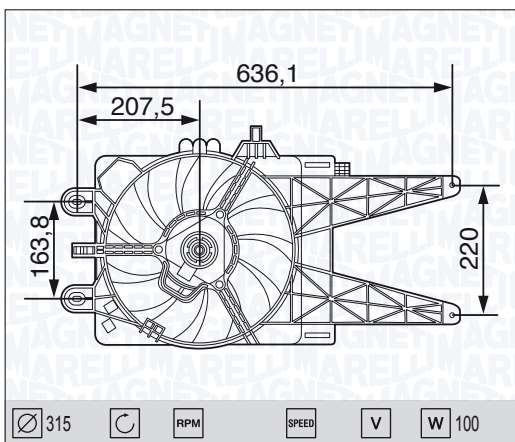

NEW		MTC478AX - 069422478010		<i>i</i>	
FIAT	PUNTO	1.2 (188)			09/99 →
FIAT	PUNTO	1.2 16V (188)			09/99 →
FIAT	PUNTO	1.2 NATURAL POWER			09/03 →
FIAT	PUNTO VAN	1.2			02/00 →