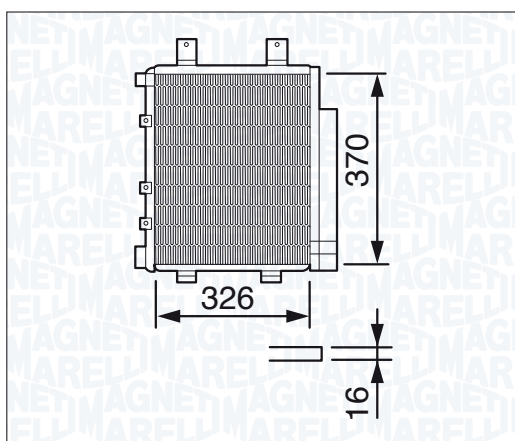

NEW BC655 - 350203655000		<i>i</i>	
DAIHATSU CUORE VII 1.0 58CV	+Drier	05/03	→
DAIHATSU TREVIS 1.0 58CV	+Drier	06/06	→