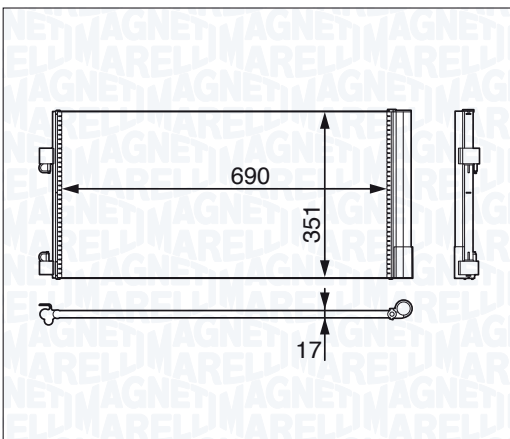

NEW

BC709 - 350203709000

RENAULT LAGUNA III 1.5 dCi (BT0A)	+Drier	10/07 →
RENAULT LAGUNA III 2.0 16V (BT0F)	+Drier	10/07 →
RENAULT LAGUNA III 2.0 16V Turbo	+Drier	10/07 →
RENAULT LAGUNA III 2.0 dCi (BT01, BT0E, BT0K)	+Drier	10/07 →
RENAULT LAGUNA III 2.0 dCi (BT0K, BT0J, BT1A, BT1D)	+Drier	10/07 →