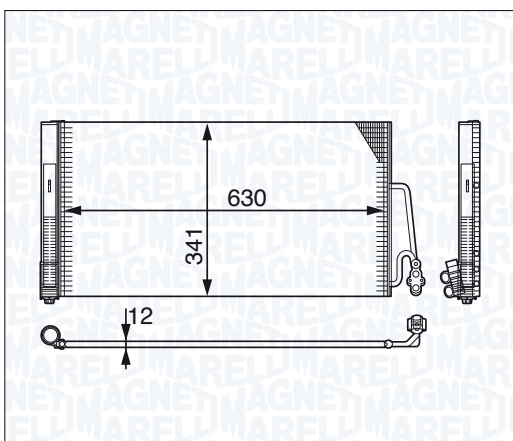

NEW BC722 - 350203722000	<i>i</i>	
MINI Cooper	+Drier	09/06 →
MINI Cooper D	+Drier	09/06 →
MINI Cooper S	+Drier	09/06 →
MINI John Cooper Works	+Drier	09/06 →
MINI One	+Drier	09/06 →
MINI CABRIOLET Cooper	+Drier	11/07 →
MINI CABRIOLET Cooper D	+Drier	11/07 →
MINI CABRIOLET Cooper S	+Drier	11/07 →
MINI CABRIOLET John Cooper Works	+Drier	11/07 →
MINI CLUBMAN Cooper	+Drier	10/07 →
MINI CLUBMAN Cooper D	+Drier	10/07 →
MINI CLUBMAN Cooper S	+Drier	10/07 →
MINI CLUBMAN John Cooper Works	+Drier	10/07 →
MINI CLUBMAN One	+Drier	10/07 →
MINI CLUBMAN One D	+Drier	10/07 →
MINI COUNTRYMAN Cooper	+Drier	06/10 →
MINI COUNTRYMAN Cooper D	+Drier	06/10 →
MINI COUNTRYMAN Cooper D ALL4	+Drier	06/10 →
MINI COUNTRYMAN Cooper S	+Drier	06/10 →
MINI COUNTRYMAN Cooper S ALL4	+Drier	06/10 →
MINI COUNTRYMAN One	+Drier	06/10 →
MINI COUNTRYMAN One D	+Drier	06/10 →