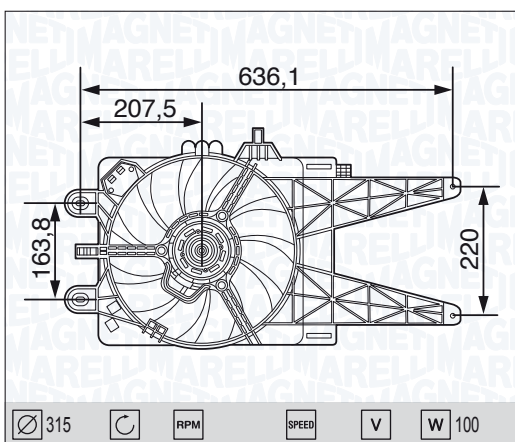

NEW		MTC479AX - 069422479010		<i>i</i>	
FIAT	PUNTO	1.2 (188)			09/99 →
FIAT	PUNTO	1.2 16V (188)			09/99 →
FIAT	PUNTO	1.2 NATURAL POWER			09/03 →