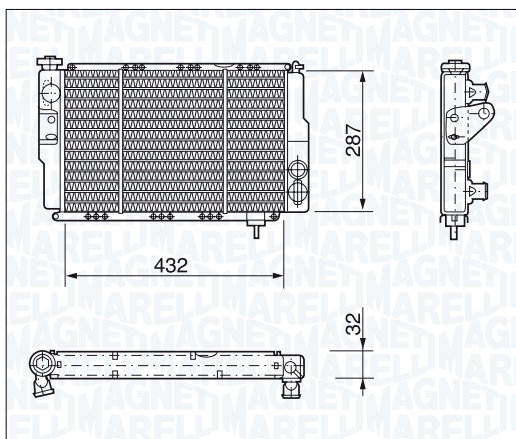

BM608 - 350213608000	<i>i</i>	
RENAULT R 5 0.8 - 1.0 - 1.3 - 1.4