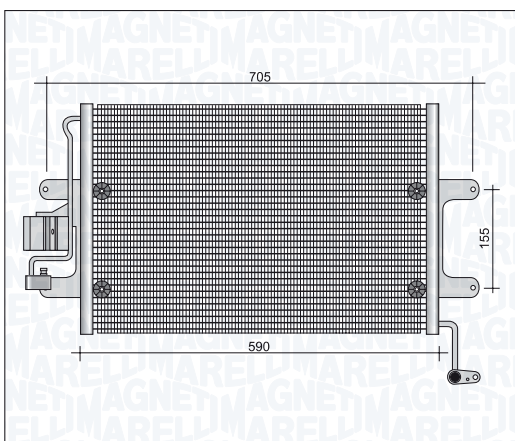

FIAT CINQUECENTO 0.9

93 →

FIAT CINQUECENTO 1.1

93 →

|  |    |         |
|--|----|---------|
| BC434 - 350203434000                   |    |         |
| HYUNDAI ATOS / PRIME / AMICA 1.0 / 1.1 | PF | 97 → 05 |