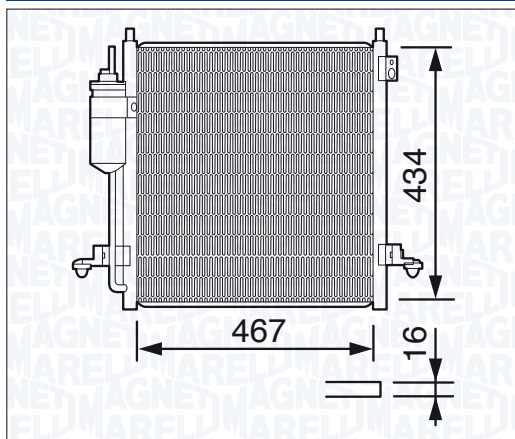

NEW BC668 - 350203668000	<i>i</i>	
MITSUBISHI L200 2.5 DI-D [RWD] 136CV	+Drier	11/05
MITSUBISHI L200 2.5 DI-D 167CV	+Drier	10/07