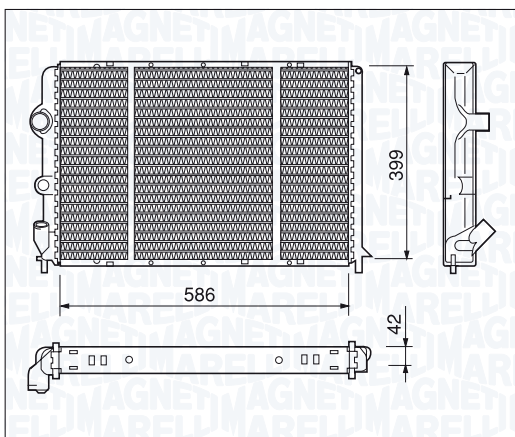

BM738 - 350213738000

RENAULT MEGANE I 1.9 D

07/99 →

RENAULT MEGANE I 1.9 TDI

96 →

RENAULT MEGANE SCENIC 1.9 D

09/96 →

RENAULT MEGANE SCENIC 1.9 DT

07/99 →