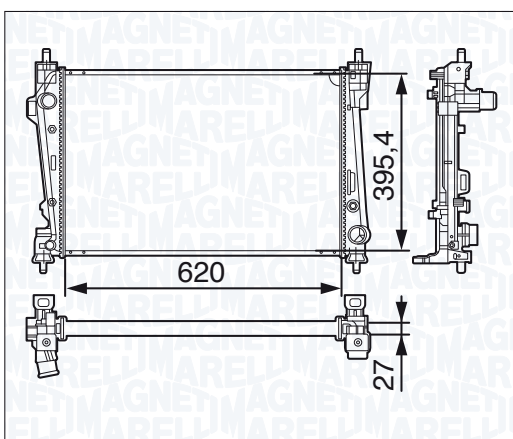

NEW	BM1312 - 350213131200	<i>i</i>	
ALFA ROMEO GIULIETTA 1.6 JTDM 105CV		03/10 →