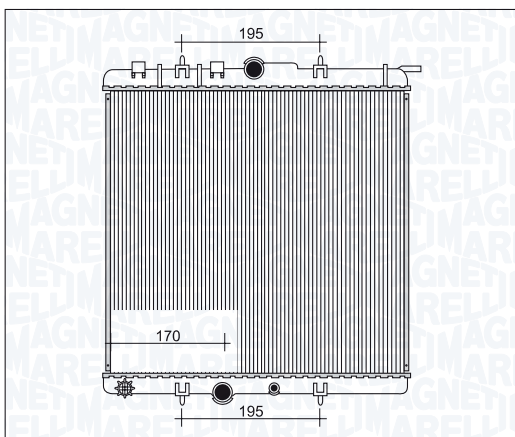

BM869 - 350213869000		
PEUGEOT 307 1.4 i 8V		05/01 → 04/02