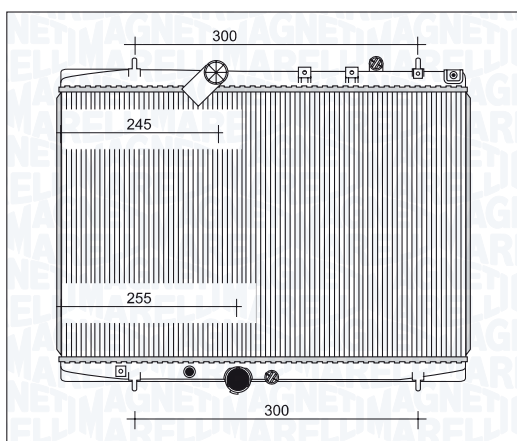

BM987 - 350213987000

CITROËN C5 2.2 Hdi

03/01 → 08/04