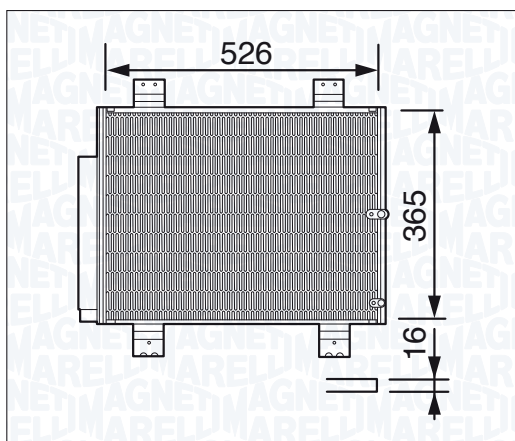

| NEW<br>BC653 - 350203653000                     |        | <i>i</i> |   |
|---|--------|----------|---|
| <b>DAIHATSU MATERIA</b> 1.0 54CV                | +Drier | 10/06    | → |
| <b>DAIHATSU MATERIA</b> 1.0 DVVT 58CV           | +Drier | 10/06    | → |
| <b>DAIHATSU MATERIA</b> 1.3 91CV                | +Drier | 10/06    | → |
| <b>DAIHATSU MATERIA</b> 1.3 DVVT TURBO 129CV    | +Drier | 10/06    | → |
| <b>DAIHATSU MATERIA</b> 1.5 / 1.5 ECO 4WD 103CV | +Drier | 10/06    | → |