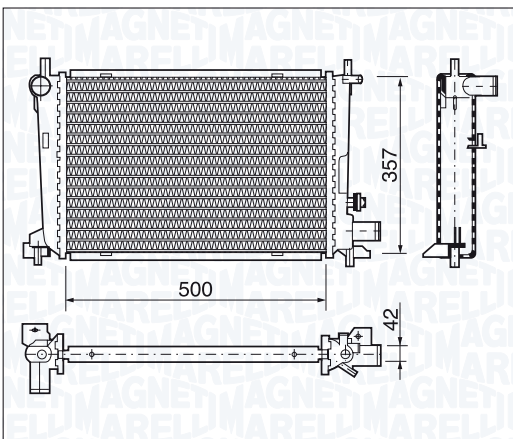

|                             |          |      |
|-----------------------------|----------|------|
| <b>BM725 - 350213725000</b> | <i>i</i> |      |
| <b>FORD FIESTA IV 1.8 D</b> |          | 96 → |
| <b>MAZDA 121 1.25</b>       |          | 96 → |
| <b>MAZDA 121 1.8 D</b>      |          | 96 → |