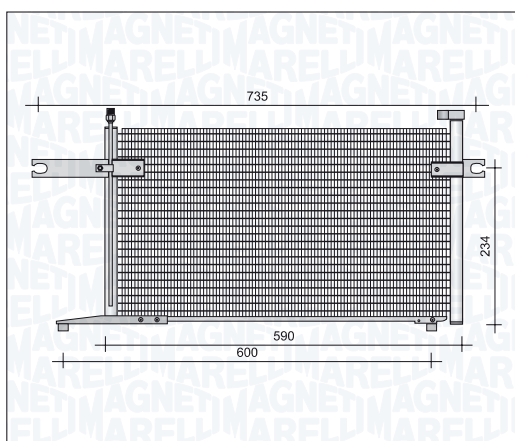

|                                  |          |         |
|----------------------------------|----------|---------|
| BC395 - 350203395000             | <i>i</i> |         |
| <b>NISSAN MICRA II 1.0 i 16V</b> |          | 93 → 98 |