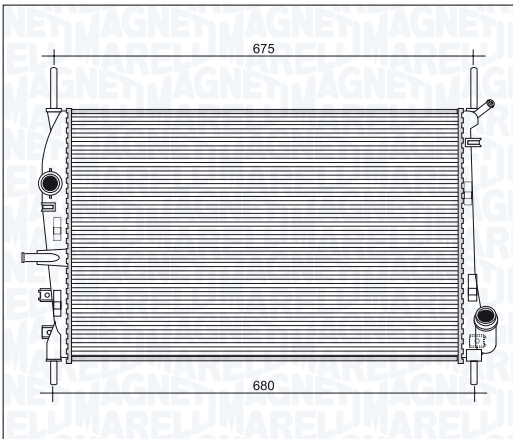

BM923 - 350213923000		
FORD MONDEO III 2.0 16V DI / TDDi / TDCi		11/00 → 08/07
FORD MONDEO III 2.0 16V TDDi / TDCi		11/00 → 08/07
FORD MONDEO III 2.0 TDCi		10/01 → 08/07