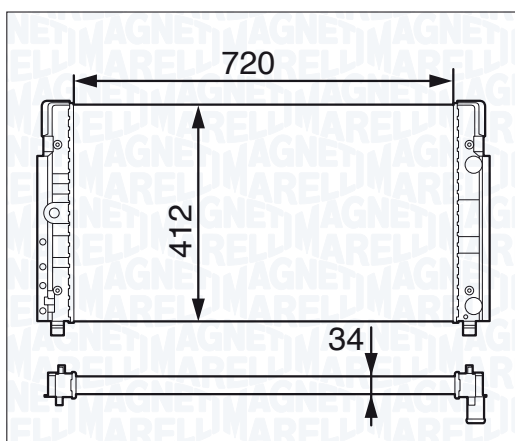

NEW BM1442 - 350213144200	<i>i</i>	
VOLKSWAGEN TRANSPORTER IV 1.9 TD		10/92 → 04/03
VOLKSWAGEN TRANSPORTER IV 2.0		09/90 → 04/03
VOLKSWAGEN TRANSPORTER IV 2.4 D		08/97 → 04/03
VOLKSWAGEN TRANSPORTER IV 2.4 D		09/90 → 04/98
VOLKSWAGEN TRANSPORTER IV 2.4 D Syncro		10/92 → 09/98
VOLKSWAGEN TRANSPORTER IV 2.5		08/96 → 04/03
VOLKSWAGEN TRANSPORTER IV 2.5		11/90 → 04/03
VOLKSWAGEN TRANSPORTER IV 2.5 Syncro		07/96 → 04/03
VOLKSWAGEN TRANSPORTER IV 2.5 Syncro		11/92 → 04/03
VOLKSWAGEN TRANSPORTER IV 2.5 TDI		05/98 → 04/03
VOLKSWAGEN TRANSPORTER IV 2.5 TDI		09/95 → 04/03
VOLKSWAGEN TRANSPORTER IV 2.5 TDI Syncro		01/96 → 04/03
VOLKSWAGEN TRANSPORTER IV 2.8 V6		04/00 → 04/03
VOLKSWAGEN TRANSPORTER IV 2.8 VR 6		11/95 → 04/00