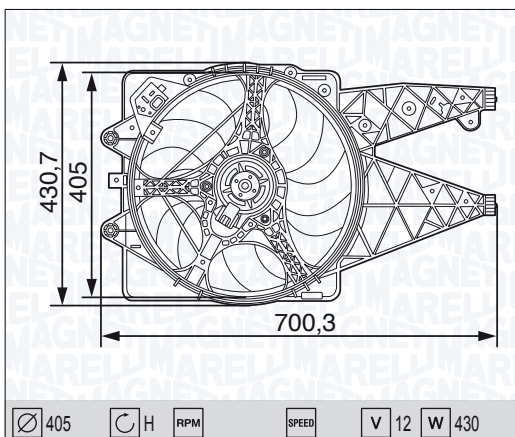

MTC446AX - 069422446010	<i>i</i>	
ALFA ROMEO MITO 1.3 JTDM 90CV		09/08 →
ALFA ROMEO MITO 1.4 TURBO 120CV		09/08 →
ALFA ROMEO MITO 1.4 TURBO 155CV		09/08 →
ALFA ROMEO MITO 1.6 JTDM 120CV		09/08 →