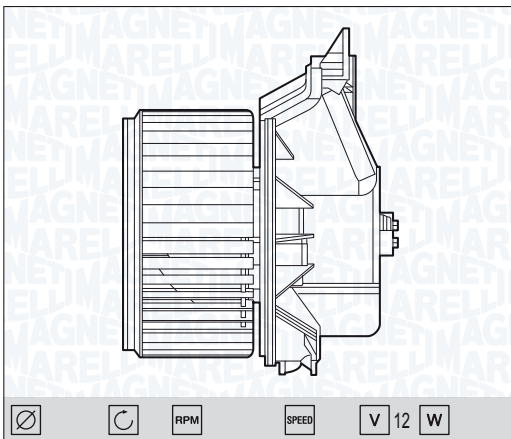

☐ ☐ RPM SPEED V 12 W

NEW	MTE656AX - 069412656010	<i>i</i>	
	OPEL/VAUXHALL CORSA D (X4400)		06 →
	OPEL/VAUXHALL CORSA D (X4400)		06 →