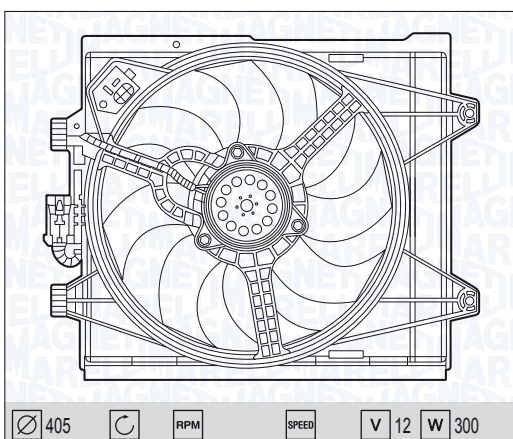

MTC451AX - 069422451010		
FIAT 500 1.2 8V 69CV (312)		07 →
FIAT 500 1.3 MJET 16V 75CV (312)		07 →
FIAT 500 1.4 16V 100CV (312)		07 →
FORD KA 1.2 Duratec 69CV		09 →
FORD KA 1.3 Duratorq TDCi 75CV		09 →