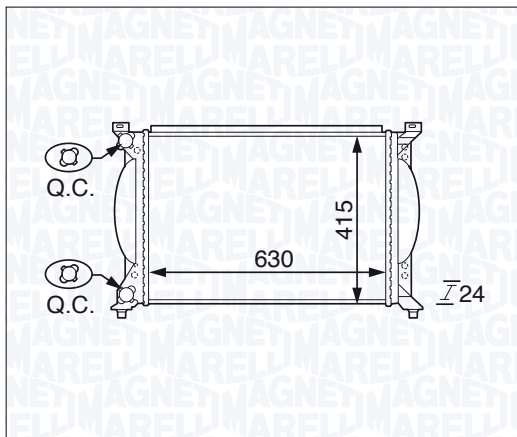

NEW

BM1439 - 350213143900

|                         |     |               |
|-------------------------|-----|---------------|
| AUDI A4 2.5 TDI         | +OC | 07/02 → 12/04 |
| AUDI A4 2.5 TDI         | +OC | 08/01 → 07/02 |
| AUDI A4 2.5 TDI         | +OC | 11/04 → 05/06 |
| AUDI A4 2.5 TDI quattro | +OC | 11/00 → 12/04 |