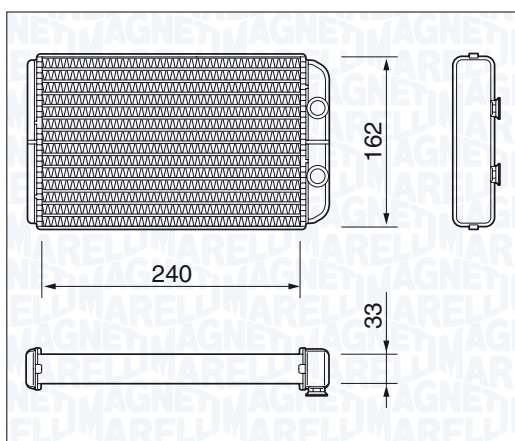

|                             |          |               |
|-----------------------------|----------|---------------|
| <b>BR063 - 350218063000</b> | <i>i</i> |               |
| IVECO DAILY I               |          | 09/89 → 05/96 |