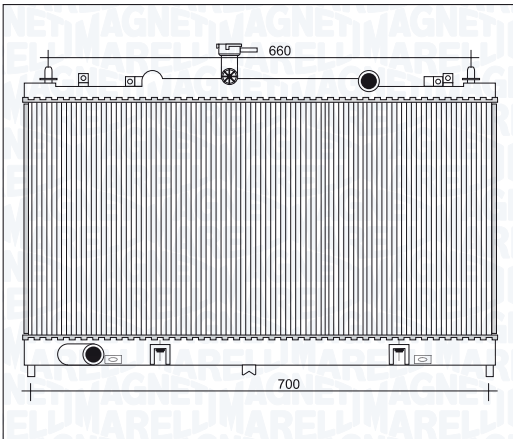

BM941 - 350213941000		
MAZDA 6 2.0 CD Berl/SW		10/02 →