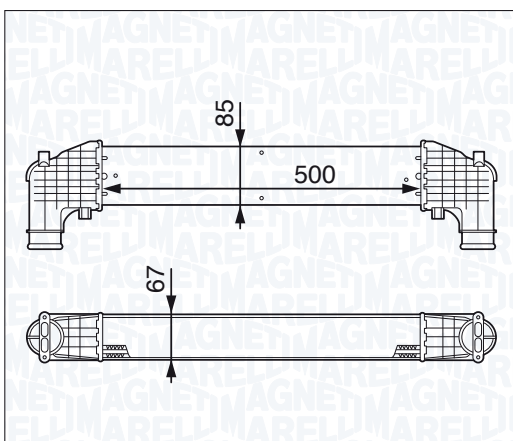

**NEW**
**MST243 - 351319202430**

|                         |               |
|-------------------------|---------------|
| AUDI A6 2.5 TDI         | 07/97 → 01/05 |
| AUDI A6 2.5 TDI         | 08/01 → 01/05 |
| AUDI A6 2.5 TDI         | 07/02 → 01/05 |
| AUDI A6 2.5 TDI         | 02/00 → 01/05 |
| AUDI A6 2.5 TDI quattro | 07/97 → 01/05 |
| AUDI A6 2.5 TDI quattro | 02/00 → 01/05 |