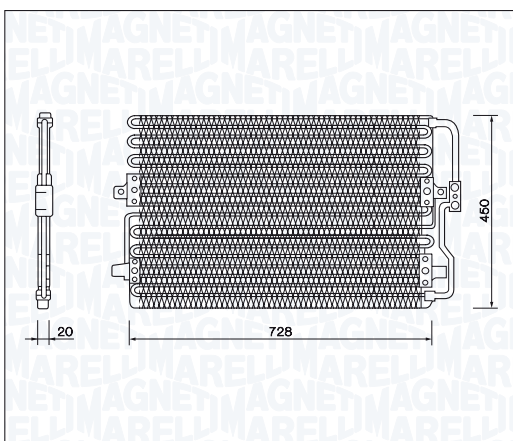

BC213 - 350203213000		
CITROËN DISPATCH ALL		10/95 → 08/00
CITROËN EVASION ALL		07/94 → 10/02
CITROËN JUMPY ALL		10/95 → 10/06
CITROËN SYNERGIE ALL		07/94 → 02/03
FIAT SCUDO ALL		01/96 → 10/06
FIAT ULYSSEE ALL		04/94 → 08/02
LANCIA ZETA ALL		06/94 → 10/03
PEUGEOT 806 ALL		06/94 → 02/03
PEUGEOT EXPERT ALL		10/95 → 98
PEUGEOT EXPERT ALL		98 → 10/06