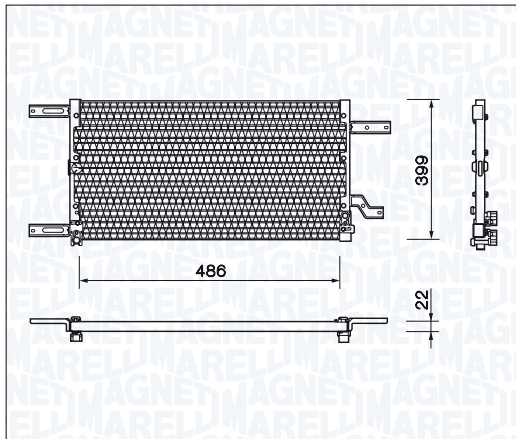

BC144 - 350203144000

ALFA ROMEO 166 2.0 TWIN SPARK 16V

11/98 →

ALFA ROMEO 166 2.5 V6 24V

11/98 →

ALFA ROMEO 166 3.0 V6 24V

11/98 →