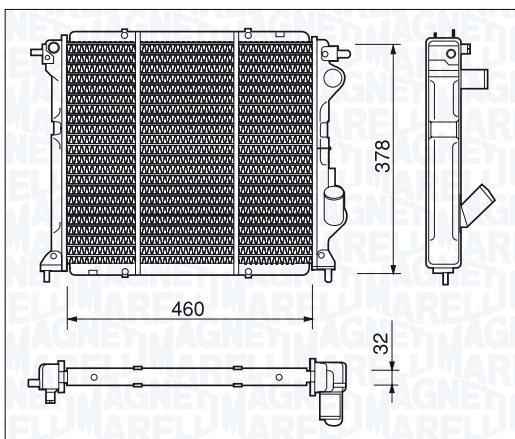

BM758 - 350213758000	<i>i</i>	
RENAULT EXPRESS II 1.6 D		91 →