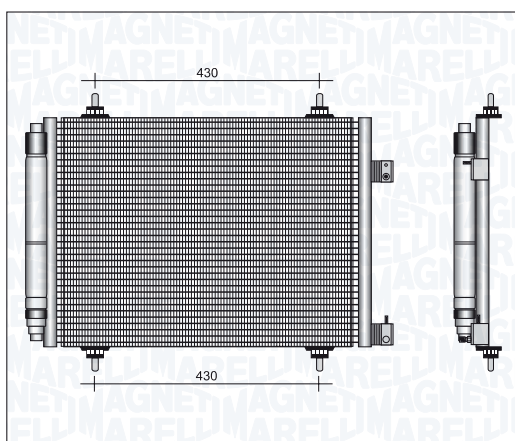

| BC331 - 350203331000 | <i>i</i> |      |
|----------------------|----------|------|
| DAEWOO MATIZ II 800  |          | 00 → |

| BC332 - 350203332000    | <i>i</i> |         |
|-------------------------|----------|---------|
| CITROËN C 8 2.0 16V     | +Drier   | 06/02 → |
| CITROËN C 8 2.0 Hdi 16V | +Drier   | 06/02 → |
| CITROËN C 8 2.2 16V     | +Drier   | 06/02 → |
| CITROËN C 8 2.2 Hdi 16V | +Drier   | 06/02 → |
| PEUGEOT 807 2.0 16V     | +Drier   | 06/02 → |
| PEUGEOT 807 2.0 Hdi 16V | +Drier   | 06/02 → |
| PEUGEOT 807 2.2 16V     | +Drier   | 06/02 → |
| PEUGEOT 807 2.2 Hdi 16V | +Drier   | 06/02 → |