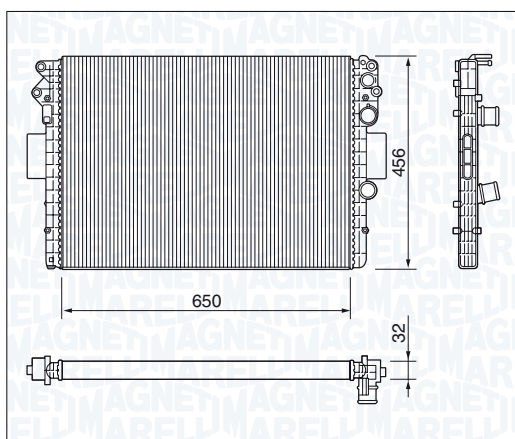

BM182 - 350213182000	<i>i</i>	
IVECO DAILY 29L9 / 35C9 / 35S9 2.8 D		09/99 →