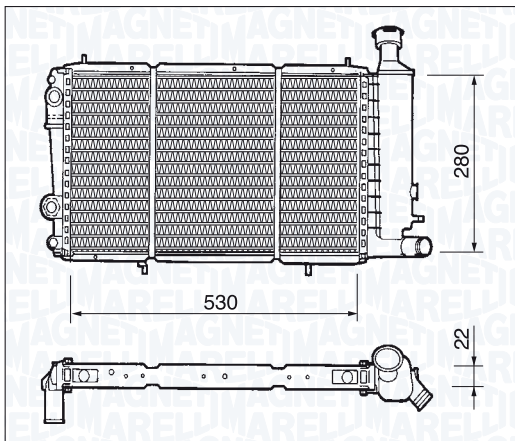

BM310 - 350213310000

CITROËN C15 1.1 i

07/88 → 12/96

CITROËN C15 1.4

07/87 → 12/96

CITROËN C15 1.4 E

05/87 → 12/96

CITROËN C15 1.4 i

05/91 → 12/96