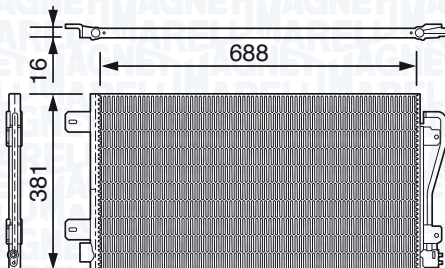

NEW

BC651 - 350203651000

OPEL/VAUXHALL MOVANO 1.9 DCi		01/02 →
OPEL/VAUXHALL MOVANO 2.2 DCi		01/02 →
OPEL/VAUXHALL MOVANO 2.2 DTi		01/02 →
OPEL/VAUXHALL MOVANO 2.5 DCi		01/02 →
RENAULT MASTER II 1.9 DCi		01/00 → 11/03
RENAULT MASTER II 1.9 DCi 80		11/01 →
RENAULT MASTER II 1.9 DTi		09/00 →
RENAULT MASTER II 2.2 DCi		01/00 → 11/03
RENAULT MASTER II 2.5 DCi		01/00 → 11/03