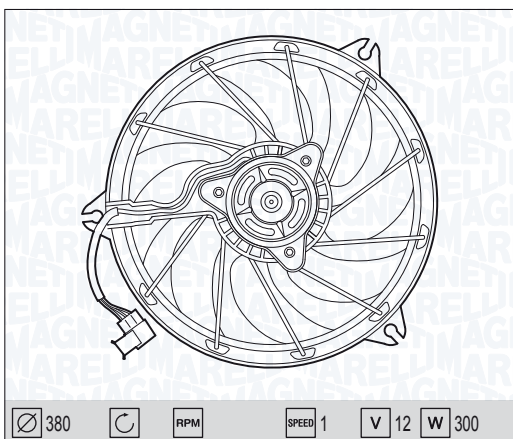

∅ 380 C RPM SPEED 1 V 12 W 300

NEW MTC534A - 069422534010		
PEUGEOT 206 1.9 D	P	
PEUGEOT 206 TD	P