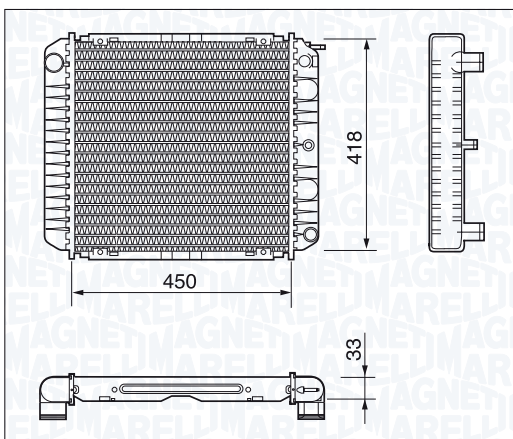

|                             |          |      |
|-----------------------------|----------|------|
| <b>BM656 - 350213656000</b> | <i>i</i> |      |
| <b>VOLVO 244 GLD 6</b>      |          | 78 → |

|  |          |      |
|--|----------|------|
| <b>BM657 - 350213657000</b>              | <i>i</i> |      |
| <b>VOLVO 240 ALL</b>                     |          | 82 → |
| <b>VOLVO 740 2.0, 2.1, 2.3, 2.7 GLT6</b> |          | 82 → |