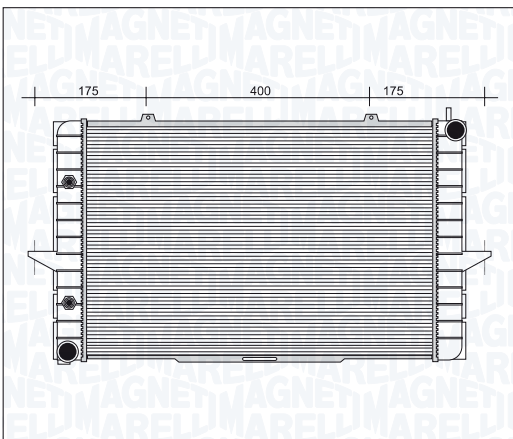

BM1173 - 350213117300		
VOLVO C70 2.0i 20v T		99 →
VOLVO C70 2.5i 20v T		99 →
VOLVO S70 2.0i 20v T		01/99 → 09/00
VOLVO S70 2.3i 20v		01/99 → 09/00
VOLVO S70 2.5i 20v T		99
VOLVO V70 2.0i 20v T		01/99 → 09/00
VOLVO V70 2.3i 20v		01/99 → 09/00
VOLVO V70 2.5i		99 → 06
VOLVO XC70 2.0i		01/99 → 09/00
VOLVO XC70 2.3i		01/99 → 09/00
VOLVO XC70 2.5i 20v T		99