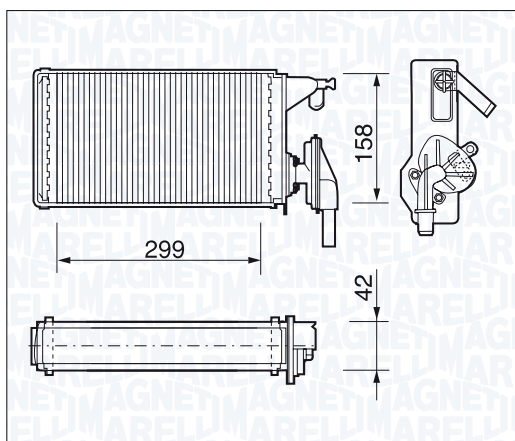

|                             |          |               |
|-----------------------------|----------|---------------|
| <b>BR063 - 350218063000</b> | <i>i</i> |               |
| IVECO DAILY I               |          | 09/89 → 05/96 |