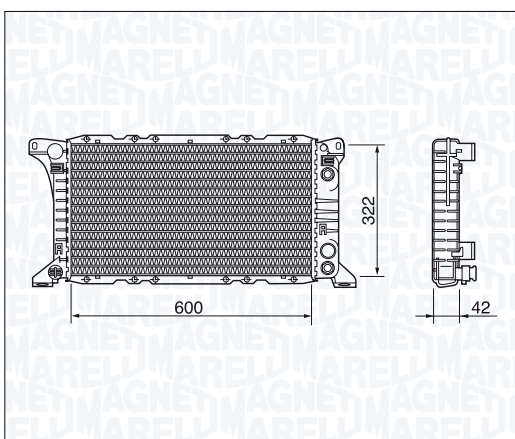

BM514 - 350213514000	<i>i</i>	
FORD TRANSIT 1.6-2.0-2.5 D		86 →