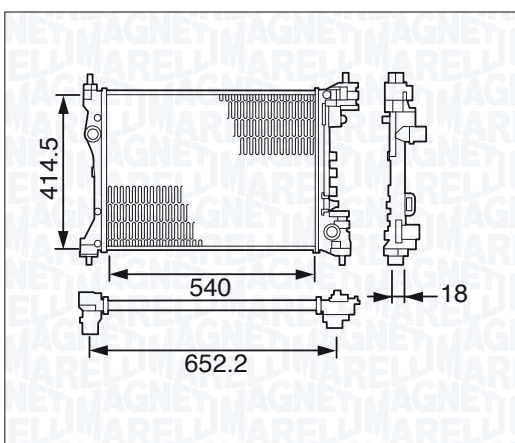

BM1249 - 350213124900

FIAT DOBLÓ 2009 1.3 JTD

09 →

BM1251 - 350213125100

LANCIA DELTA 2008 1.9 MJT Twinturbo 190cv

01/09 →

BM1254 - 350213125400

ALFA ROMEO MITO 1.4 Junior 78CV