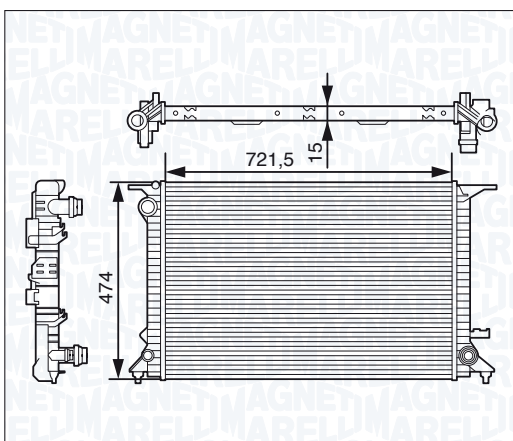

|                                     |          |         |
|-------------------------------------|----------|---------|
| <b>BM1275 - 350213127500</b>        | <i>i</i> |         |
| <b>HYUNDAI TUCSON 2.0 CRDi (JM)</b> |          | 08/04 → |