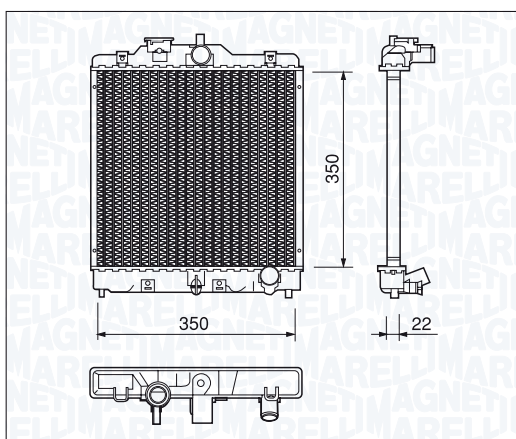

MERCEDES W 124 300 D

09/84 → 12/89

BM748 - 350213748000

FORD FIESTA IV 1.25 i 16V

08/95 → 01/02

MAZDA 121 1.25

03/96 →

BM749 - 350213749000