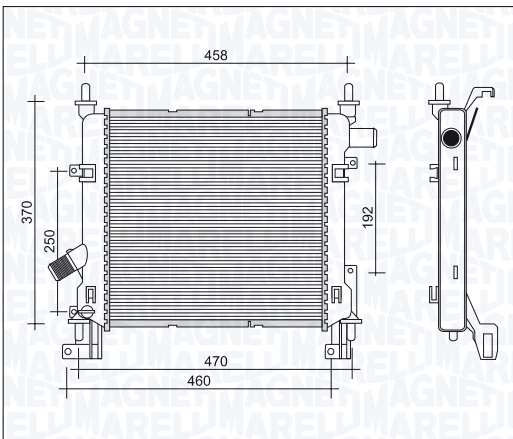

BM924 - 350213924000		
FORD KA 1.3 i (RB_)		08/02 → 11/08
FORD STREET KA 1.6		05/03 → 07/05