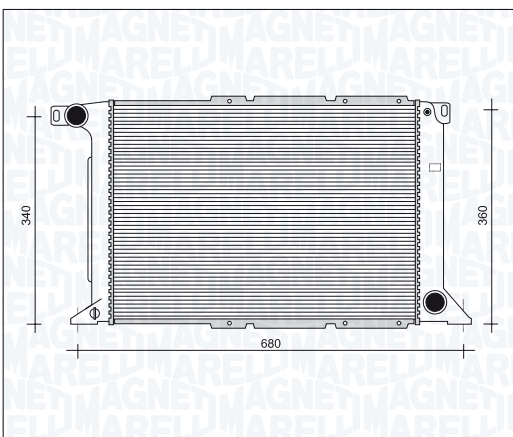

BM1093 - 350213109300

FORD TRANSIT 2.5 Di - 2.5 TD

97 →