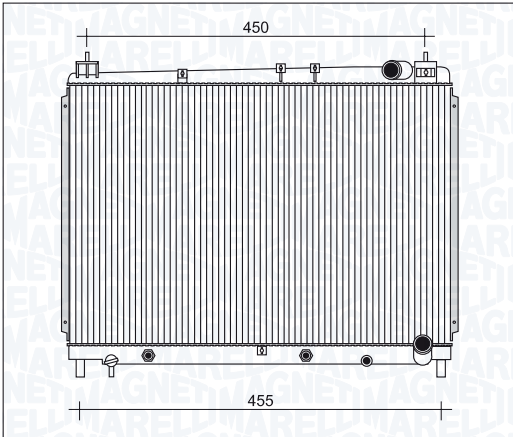

BM1037 - 350213103700

TOYOTA YARIS 1.3 i 16V

11/99 →

TOYOTA YARIS VERSO 1.3 i 16V VVTi

08/99 →