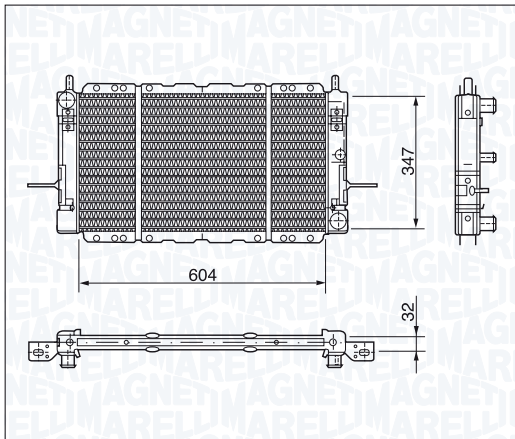

BM496 - 350213496000

FORD SIERRA 85

87 →