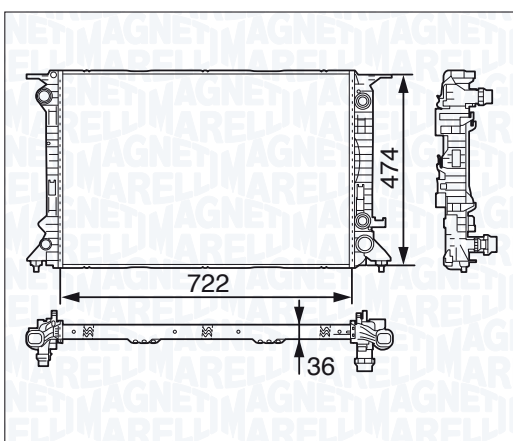

NEW BM1388 - 350213138800	<i>i</i>	
AUDI A4 2.7 TDI		11/07 →
AUDI A4 3.0 TDI quattro		11/07 →
AUDI A4 3.2 FSI		09/08 →
AUDI A4 3.2 FSI quattro		11/07 →
AUDI A5 2.7 TDI		06/07 →
AUDI A5 3.0 TDI quattro		06/07 →
AUDI A5 3.2 FSI / 3.2 FSI quattro		06/07 →
AUDI Q5 3.2 FSI		11/08 →