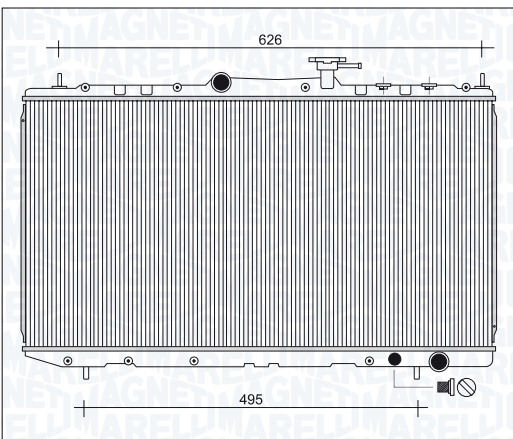

BM1163 - 350213116300

TOYOTA AVENSIS 2.0 TD

97 → 00