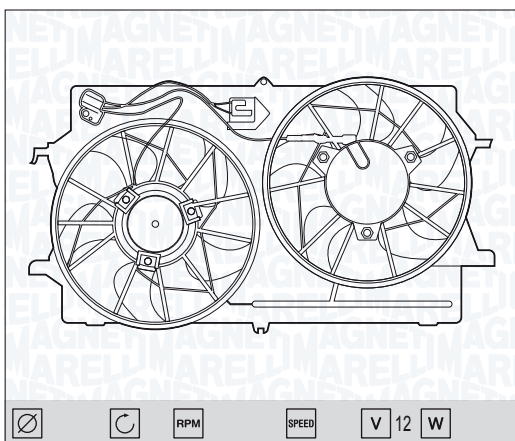

MTC317AX - 069422317010

FORD FOCUS I 2.0 i 16V

10/98 →