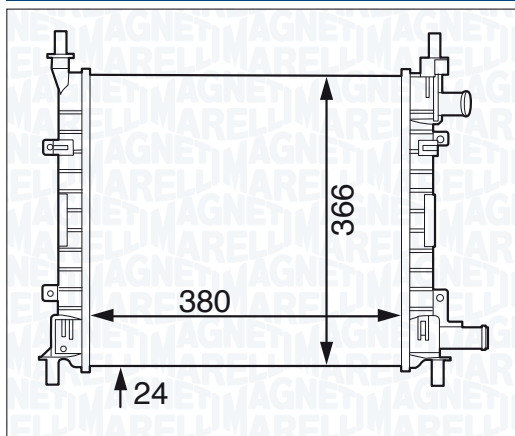

BM1218 - 350213121800

FORD KA 1.3 i

09/96 → 11/08