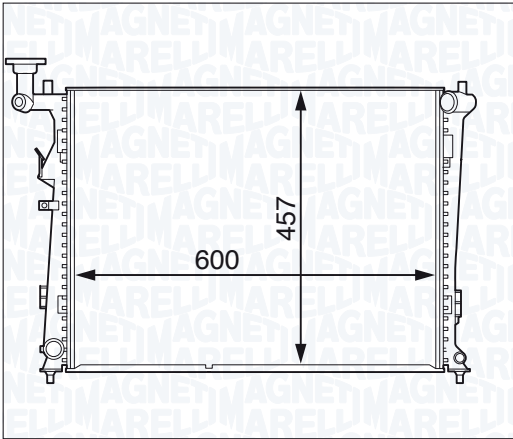

BM1295 - 350213129500

KIA CEE'D 1.4

12/06 →

KIA CEE'D 1.6

12/06 →

KIA CEE'D 2.0

12/06 →