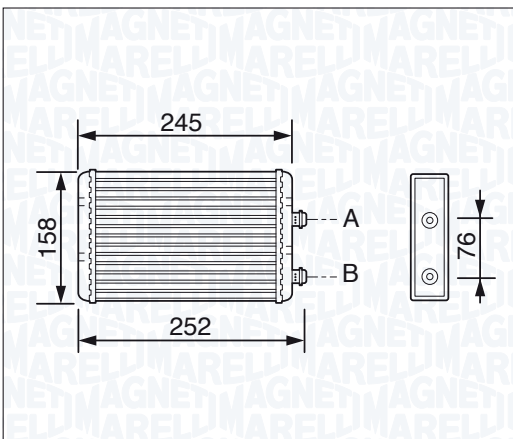

BR228 - 350218228000		
CHEVROLET KALOS ALL		11/02 →