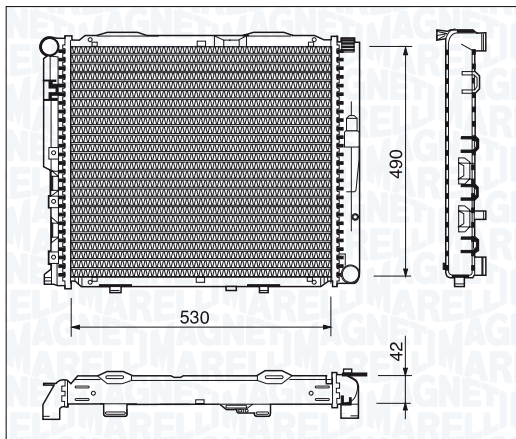

BM745 - 350213745000

MERCEDES W 124 200 D

09/84 → 12/89

MERCEDES W 124 250 TD

09/84 → 12/89

MERCEDES W 124 300 D

09/84 → 12/89