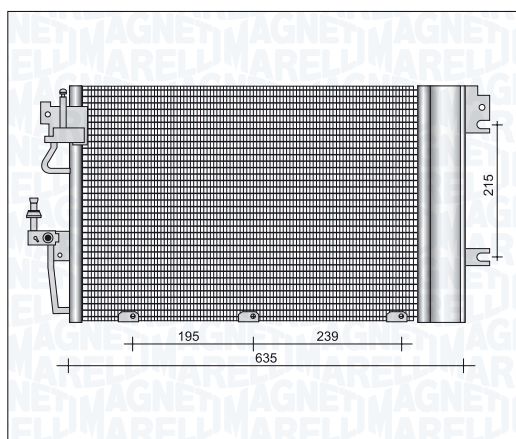

| BC254 - 350203254000         |  |               |
|------------------------------|--|---------------|
| <b>PEUGEOT 206</b> 1.1 i 8V  |  | 07/02 →       |
| <b>PEUGEOT 206</b> 1.4 HDI   |  | 07/02 →       |
| <b>PEUGEOT 206</b> 1.4 i 16V |  | 07/02 →       |
| <b>PEUGEOT 206</b> 1.4 i 8V  |  | 07/02 →       |
| <b>PEUGEOT 206</b> 1.6 i 16V |  | 07/02 →       |
| <b>PEUGEOT 206</b> 1.9 Di    |  | 07/02 → 08/02 |
| <b>PEUGEOT 206</b> 2.0 Hdi   |  | 07/02 →       |
| <b>PEUGEOT 206</b> 2.0 i 16V |  | 07/02 →       |