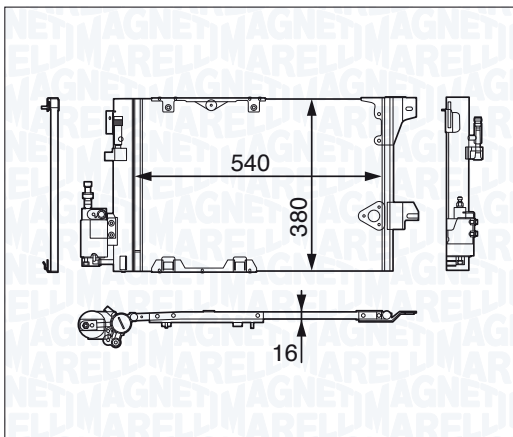

NEW BC703 - 350203703000		<i>i</i>	
OPEL/VAUXHALL ASTRA G 1.2 16V	+Drier	02/98 → 12/09	
OPEL/VAUXHALL ASTRA G 1.4 16V	+Drier	02/98 → 12/09	
OPEL/VAUXHALL ASTRA G 1.6	+Drier	02/98 → 12/09	
OPEL/VAUXHALL ASTRA G 1.6 16V	+Drier	02/98 → 12/09	
OPEL/VAUXHALL ASTRA G 1.8 16V	+Drier	02/98 → 12/09	
OPEL/VAUXHALL ASTRA G 1.8 16V	+Drier	03/00 → 05/05	
OPEL/VAUXHALL ASTRA G 2.0 16V	+Drier	02/98 → 12/09	
OPEL/VAUXHALL ASTRA G 2.0 16V Turbo	+Drier	03/00 → 05/05	
OPEL/VAUXHALL ASTRA G 2.0 DI	+Drier	02/98 → 12/09	
OPEL/VAUXHALL ASTRA G 2.0 OPC	+Drier	02/98 → 12/09	
OPEL/VAUXHALL ASTRA G 2.2 16V	+Drier	02/98 → 12/09	
OPEL/VAUXHALL ZAFIRA A 1.6 16V	+Drier	04/99 → 06/05	
OPEL/VAUXHALL ZAFIRA A 1.8	+Drier	04/99 → 06/05	
OPEL/VAUXHALL ZAFIRA A 1.8 16V	+Drier	04/99 → 06/05	
OPEL/VAUXHALL ZAFIRA A 2.0 DI 16V	+Drier	04/99 → 06/05	
OPEL/VAUXHALL ZAFIRA A 2.0 OPC	+Drier	04/99 → 06/05	
OPEL/VAUXHALL ZAFIRA A 2.2 16V	+Drier	04/99 → 06/05	
OPEL/VAUXHALL ZAFIRA A 1.6 16V	+Drier	11/98 → 08/05	
OPEL/VAUXHALL ZAFIRA A 1.8 16V	+Drier	11/98 → 08/05	
OPEL/VAUXHALL ZAFIRA A 2.0 DI 16V	+Drier	11/98 → 08/05	
OPEL/VAUXHALL ZAFIRA A 2.0 GSI Turbo	+Drier	11/98 → 08/05	
OPEL/VAUXHALL ZAFIRA A 2.2 16V	+Drier	11/98 → 08/05