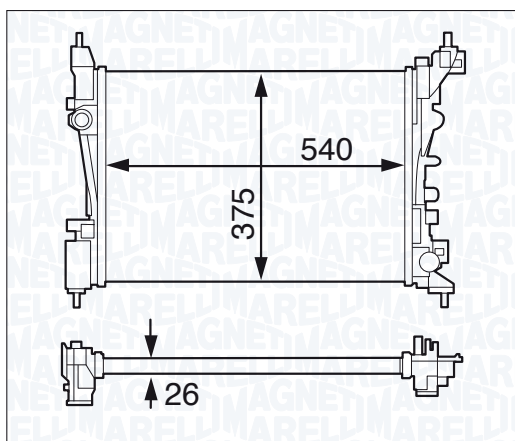

BM1301 - 350213130100

CITROËN NEMO 1.4

02/08 →

FIAT FIORINO III 1.4

02/08 →

FIAT QUBO 1.4

09/08 →

PEUGEOT BIPPER 1.4

02/08 →