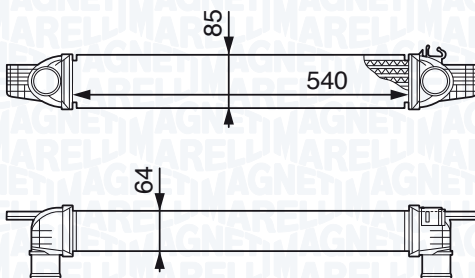

NEW

MST227 - 351319202270

|                             |         |
|-----------------------------|---------|
| CITROËN NEMO 1.3 HDi 75     | 10/10 → |
| CITROËN NEMO 1.4 HDi        | 02/08 → |
| FIAT FIORINO 1.3 D Multijet | 02/08 → |
| FIAT QUBO 1.3 D Multijet    | 09/08 → |
| PEUGEOT BIPPER 1.4 HDi      | 02/08 → |