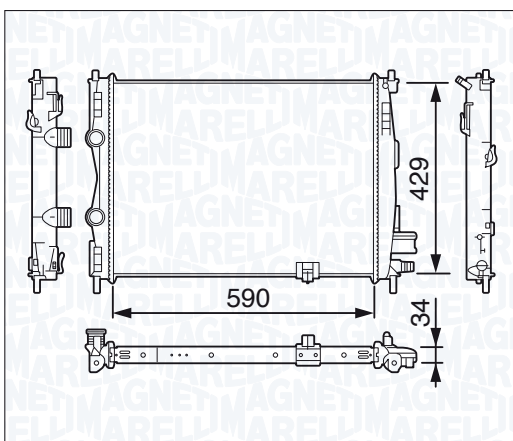

NEW BM1359 - 350213135900	<i>i</i>	
NISSAN QASHQAI 1.5 DCi		02/07 → 01/10