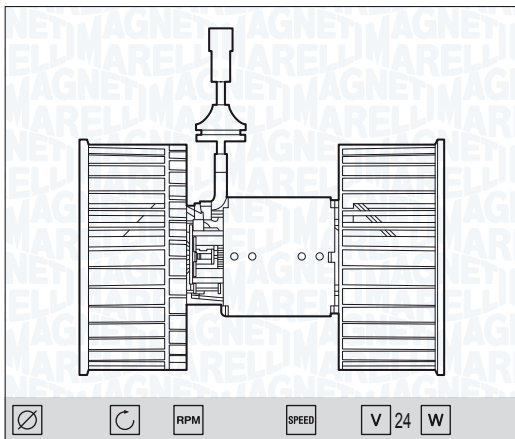

LANCIA DELTA 2008 ALL

08 →

MTE533AX - 069412533010

FIAT BRAVO Man. Heater

07 →

LANCIA DELTA 2008 ALL

08 →

Ø RPM SPEED V 12 W