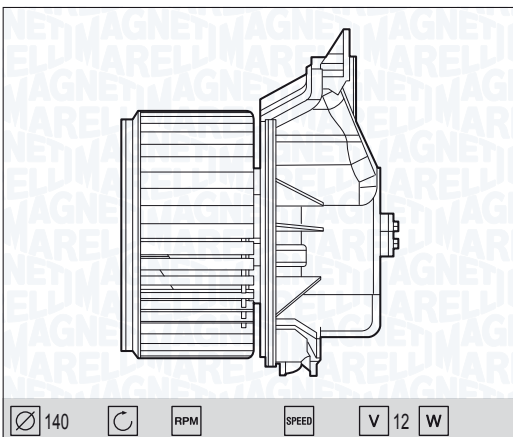

| MTE527AX - 069412527010 |  |         |
|-------------------------|--|---------|
| FIAT GRANDE PUNTO ALL   |  | 12/05 → |

| MTE528AX - 069412528010 |  |         |
|-------------------------|--|---------|
| FIAT GRANDE PUNTO ALL   |  | 12/05 → |