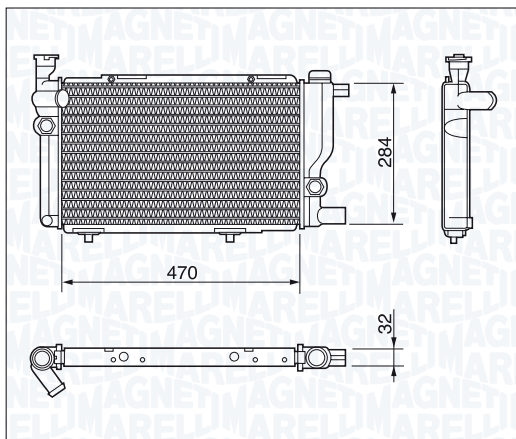

|                             |          |  |
|-----------------------------|----------|--|
| <b>BM606 - 350213606000</b> | <i>i</i> |  |
| <b>PEUGEOT 505 GRD</b>      |          |  |
| <b>PEUGEOT 505 SRD</b>      |          |  |
| <b>PEUGEOT 505 STD</b>      |          |  |