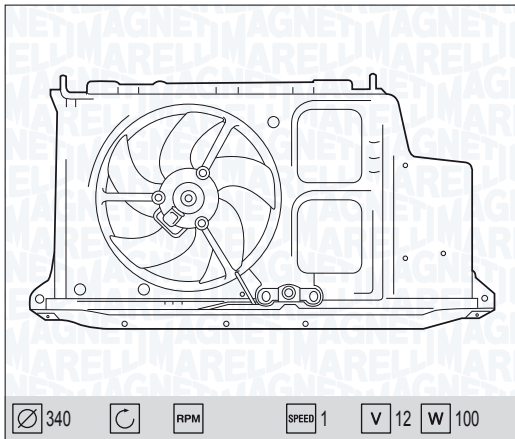

MTC282AX - 069422282010	<i>i</i>	
PEUGEOT 206 1.1	P	
PEUGEOT 206 1.4	P	
PEUGEOT 206 1.6	P	
PEUGEOT 206 1.6 16V	P	
PEUGEOT 206 2.0 GTI	P