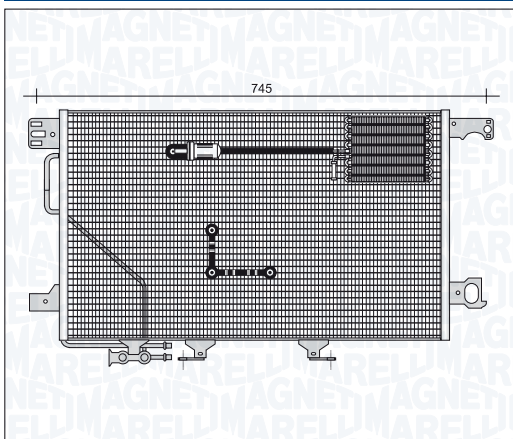

BC349 - 350203349000	<i>i</i>	
MERCEDES C-CLASS C 270 CDI	+Drier	05/00 →