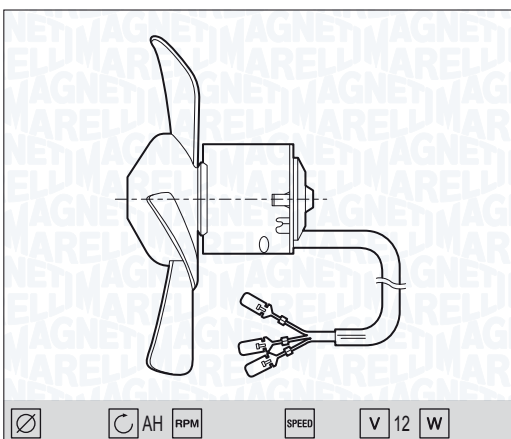

MTE645A - 069401251010

FIAT UNO 1.6

89 → 93

FIAT UNO 1.3 Super Diesel

83 → 92

FIAT UNO 1.3 Turbo i.e.

89 → 91

FIAT UNO 1.4 Turbo i.e.

89 → 96

FIAT UNO 1.6 R

92 → 95

FIAT UNO 1.9 D

89 → 94

FIAT UNO 45 0.9

83 → 92

FIAT UNO 45 1.0 (146A.ED)

86 → 93

FIAT UNO 45 i.e. 1.0

84 → 95

FIAT UNO 50 1.1

90 → 93

FIAT UNO 60 Diesel 1.7

89 → 93

FIAT UNO 70 i.e. 1.4

89 → 93

FIAT UNO 70 TD 1.4

86 → 90

FIAT UNO 75 i.e. 1.5

85 → 93