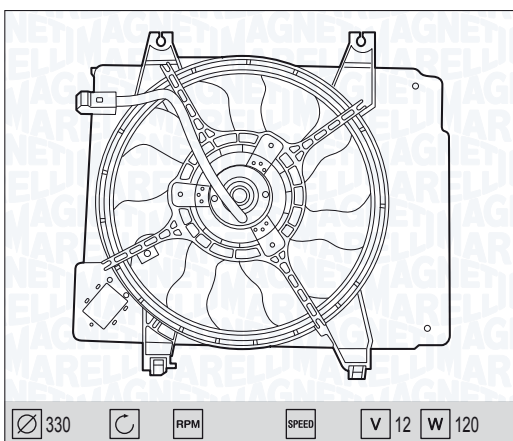

MTC323AX - 069422323010		
KIA PICANTO 1.0 12V		04/04 →
KIA PICANTO 1.1 12V		04/04 →