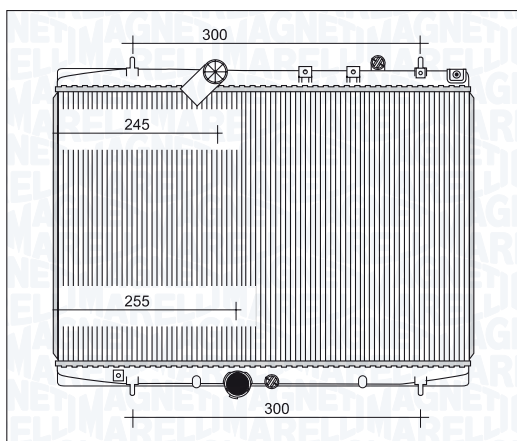

BM985 - 350213985000

CITROËN C5 2.0 Hdi

03/01 → 08/04

CITROËN C5 2.0 i 16V

03/01 → 08/04

BM986 - 350213986000

CITROËN C5 2.0 16V HPI

03/01 → 08/04