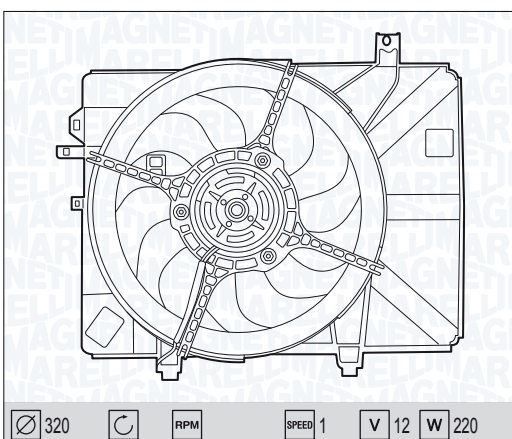

Ø 320 C RPM SPEED 1 V 12 W 220

MTC407AX - 069422407010

HYUNDAI GETZ 1.1 12V

P, -C

HYUNDAI GETZ 1.3 12V

P, -C

HYUNDAI GETZ 1.6 12V

P, -C