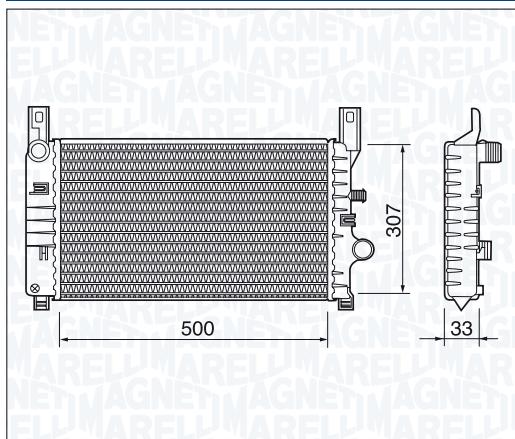

BM492 - 350213492000	<i>i</i>	
FORD COURIER 1.8 D		91 →
FORD FIESTA III 1.3		89 →
FORD FIESTA III 1.6		89 → 96
FORD FIESTA III 1.8 D -1.8 16V - 1.8 TD		89 →