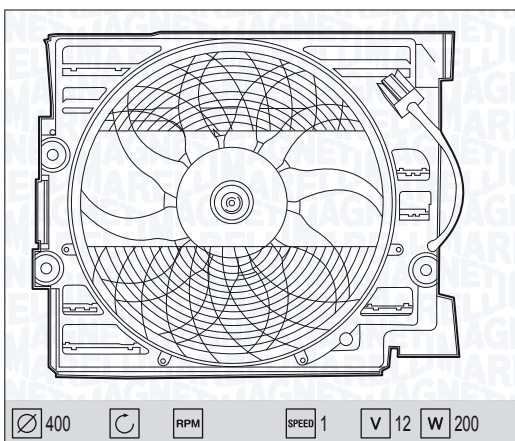

Ø 168 RPM 3750 SPEED 1 V 12 W 60

**MTC364AX - 069422364010**

**SMART FORTWO 0.6**

07/98 →

**SMART FORTWO 0.8 CDI**

11/99 →

Ø 400 RPM SPEED 1 V 12 W 200

**MTC366AX - 069422366010**