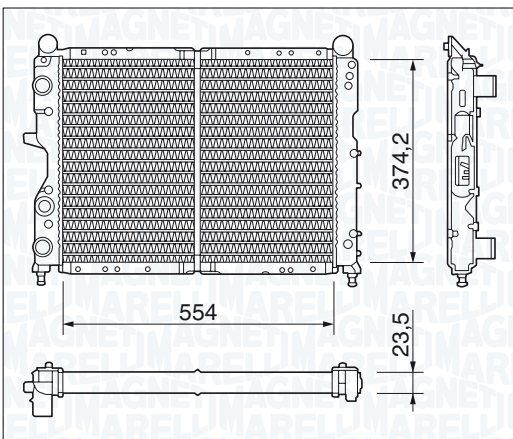

BM256 - 350213256000	<i>i</i>	
ALFA ROMEO 145 I 1.9 Turbodiesel		09/94 → 03/99
ALFA ROMEO 146 I 1.9 Turbodiesel		09/94 → 03/99
ALFA ROMEO 155 2.0 Turbodiesel		03/93 → 02/99
FIAT COUPÉ 2.0 16V		03/94 → 09/96
FIAT TEMPRA 1.8 iE / SX / S.W.		03/90 →
FIAT TEMPRA 2.0 iE / SX / 4X4		03/90 →
FIAT TIPO 1.8 iE / SX / S.W.		03/88 →
FIAT TIPO 2.0 iE / SX / 4X4		03/88 →
LANCIA DEDRA 1.7 Diesel		02/90 →
LANCIA DEDRA 1.8 iE		02/90 → 01/94
LANCIA DEDRA 1.9 DS		02/90 →
LANCIA DEDRA 2.0 iE		02/90 →
LANCIA DEDRA 2.0 iE Turbo		02/90 →
LANCIA DEDRA 2.0 Turbodiesel		02/90 → 12/93
LANCIA DELTA II 1.8 iE		05/93 →