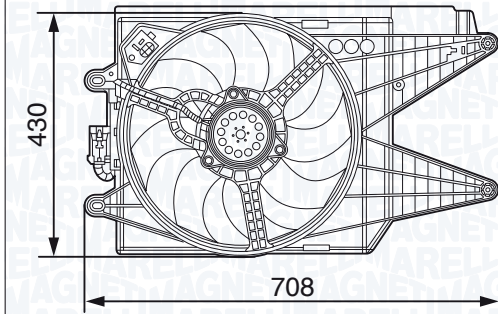

NEW

MTC469AX - 069422469010

FIAT 500 1.4 Abarth 135CV (312)

08/08 →

Ø 405 RPM SPEED V 12 W 300

NEW

MTC470AX - 069422470010

FIAT GRANDE PUNTO 1.4 Turbo 16V Abarth

12/07 →

FIAT PUNTO EVO 1.3 Multijet 16V

10/09 →