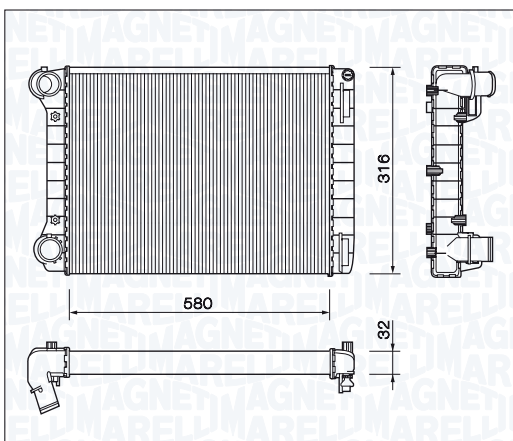

BM172 - 350213172000	<i>i</i>	
FIAT PUNTO 1.9 D		99 →
FIAT PUNTO 1.9 JTD		99 →