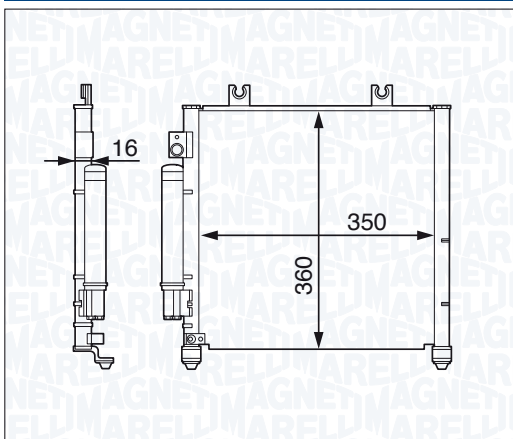

|                              |        |         |
|------------------------------|--------|---------|
| <b>BC356 - 350203356000</b>  |        |         |
| <b>HYUNDAI GETZ 1.5 CRDi</b> | +Drier | 08/02 → |