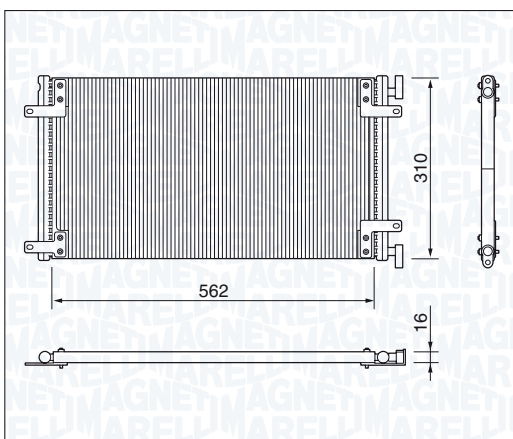

BC149 - 350203149000	<i>i</i>	
FIAT DOBLÓ 1.2 8V		12/00 →
FIAT DOBLÓ 1.6 16V		03/02 →