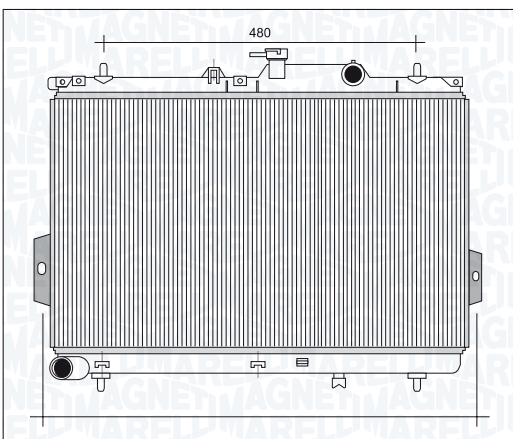

BM1105 - 350213110500

HYUNDAI MATRIX 1.5 CRDi

10/01 →