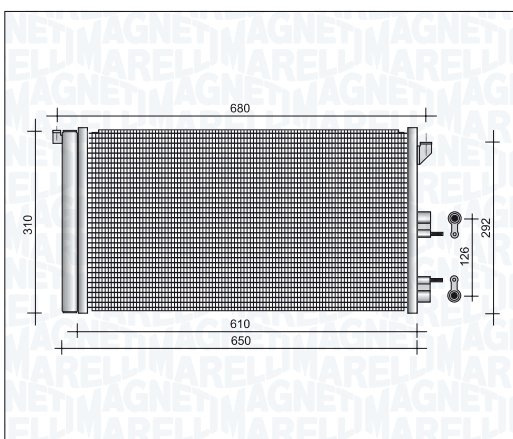

BC248 - 350203248000	<i>i</i>	
FIAT PANDA ALL	PF	03 →