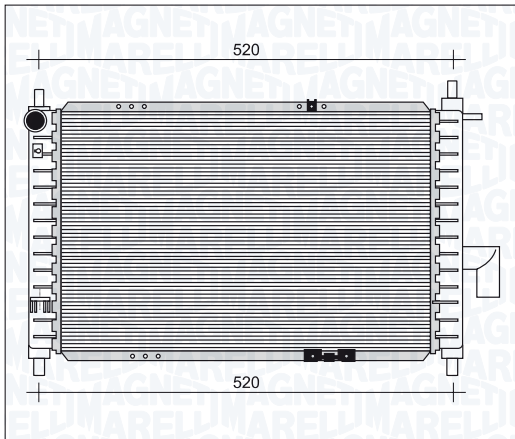

**CITROËN C5 2.0 Hdi Fap**

09/04 →

**CITROËN C5 2.0 i 16V**

09/04 →

BM890 - 350213890000

CHEVROLET MATIZ II S / SE

10/00 →

BM891 - 350213891000