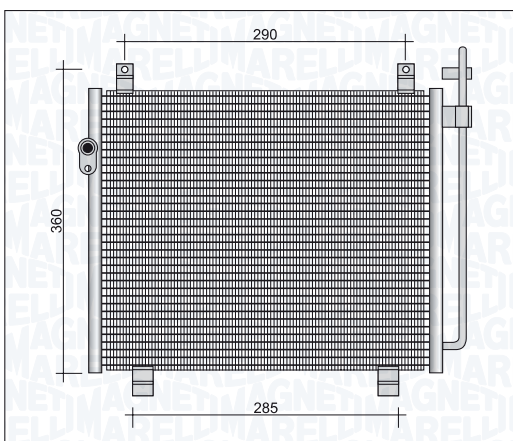

BC246 - 350203246000	<i>i</i>	
SUZUKI WAGON R+ ALL		97 → 00