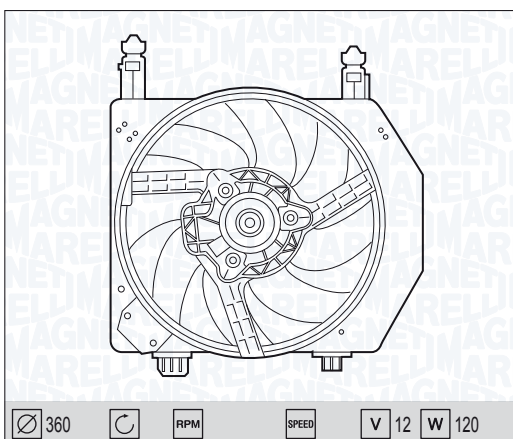

MTC305AX - 069422305010		
FORD FIESTA IV 1.2 i 16V		02/97 → 10/02
FORD FIESTA IV 1.3 i		08/95 → 10/02
FORD FIESTA IV 1.4 i 16V		08/95 → 10/02
FORD FIESTA IV 1.8 Diesel		08/95 → 10/02
FORD PUMA 1.4 16V		03/97 →
FORD PUMA 1.6 16V		03/97 →
FORD PUMA 1.7 16V		03/97 →

360
12
120