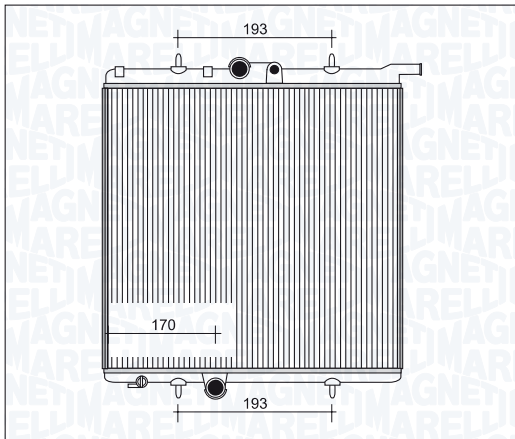

|                             |  |               |
|-----------------------------|--|---------------|
| <b>BM874 - 350213874000</b> |  |               |
| <b>PEUGEOT 206 1.1 i 8V</b> |  | 04/02 →       |
| <b>PEUGEOT 206 1.4 i 8V</b> |  | 04/02 →       |
| <b>PEUGEOT 206 1.6 i 8V</b> |  | 04/02 → 08/02 |