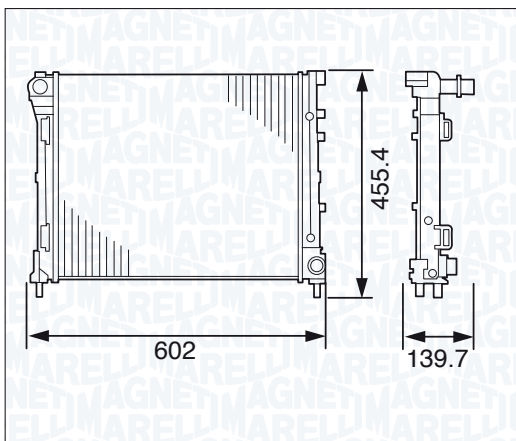

BM1208 - 350213120800

FIAT 500 1.3 MJET 16V 95cv (Euro 5)

09/09 →

FIAT 500 1.4 16V 100CV (312)

07 →

FORD KA 1.3 MJET 16V 95cv (Euro 5)

07 →