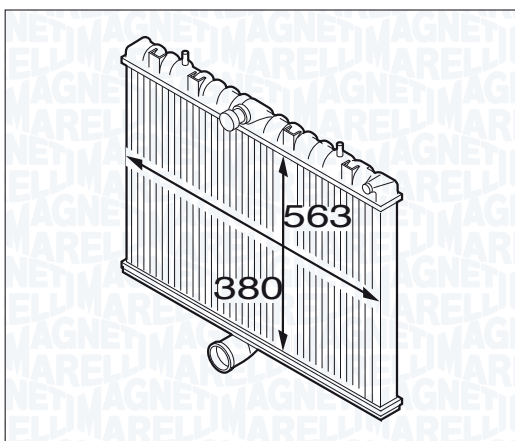

BM1273 - 350213127300

CITROËN C8 2.0 HDi	07/02 →
CITROËN JUMPY II 1.6 HDi 90	01/07 →
CITROËN JUMPY II 2.0 HDi 120/140	01/07 →
FIAT SCUDO I 1.6 D Multijet (270)	01/07 →
FIAT SCUDO I 2.0 D Multijet (270)	01/07 →
PEUGEOT 807 2.0 HDi	06/02 →
PEUGEOT EXPERT 1.6 HDi 90	01/07 →
PEUGEOT EXPERT 2.0 HDi 120	01/07 →
PEUGEOT EXPERT 2.0 HDi 140	01/07 →