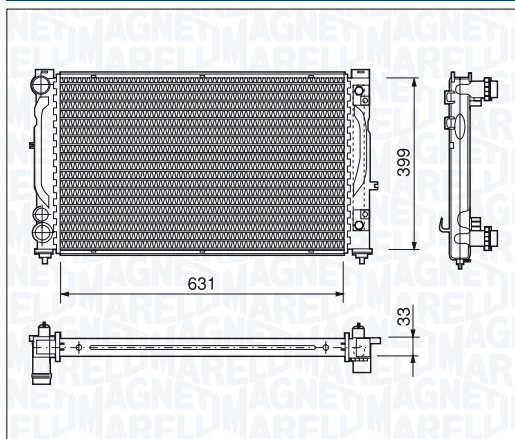

BM739 - 350213739000	<i>i</i>	
AUDI A4 1.6		96 →
AUDI A4 1.8		96 →
AUDI A4 1.9 TDi		96 →
VOLKSWAGEN PASSAT V 1.6		96 →
VOLKSWAGEN PASSAT V 1.8		96 →
VOLKSWAGEN PASSAT V 1.9 TDi		96 →