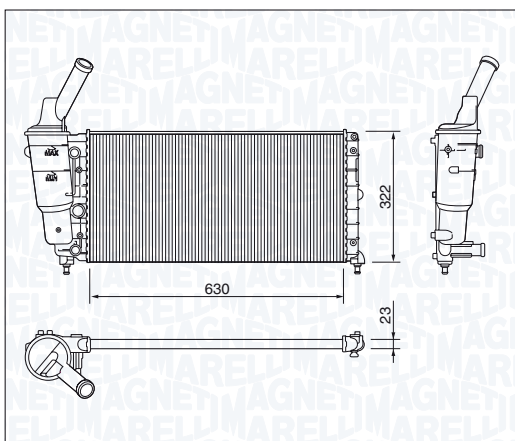

BM177 - 350213177000

LANCIA Y 1.2 8v-16v RESTYLING		00 →