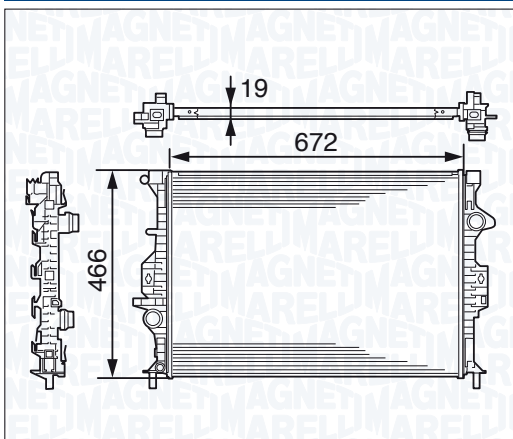

NEW

BM1385 - 350213138500

|                                     |  |         |
|-------------------------------------|--|---------|
| <b>FORD MONDEO IV</b> 1.6 Ti        |  | 03/07 → |
| <b>FORD MONDEO IV</b> 2.0           |  | 03/07 → |
| <b>FORD MONDEO IV</b> 2.0 Flexifuel |  | 03/07 → |